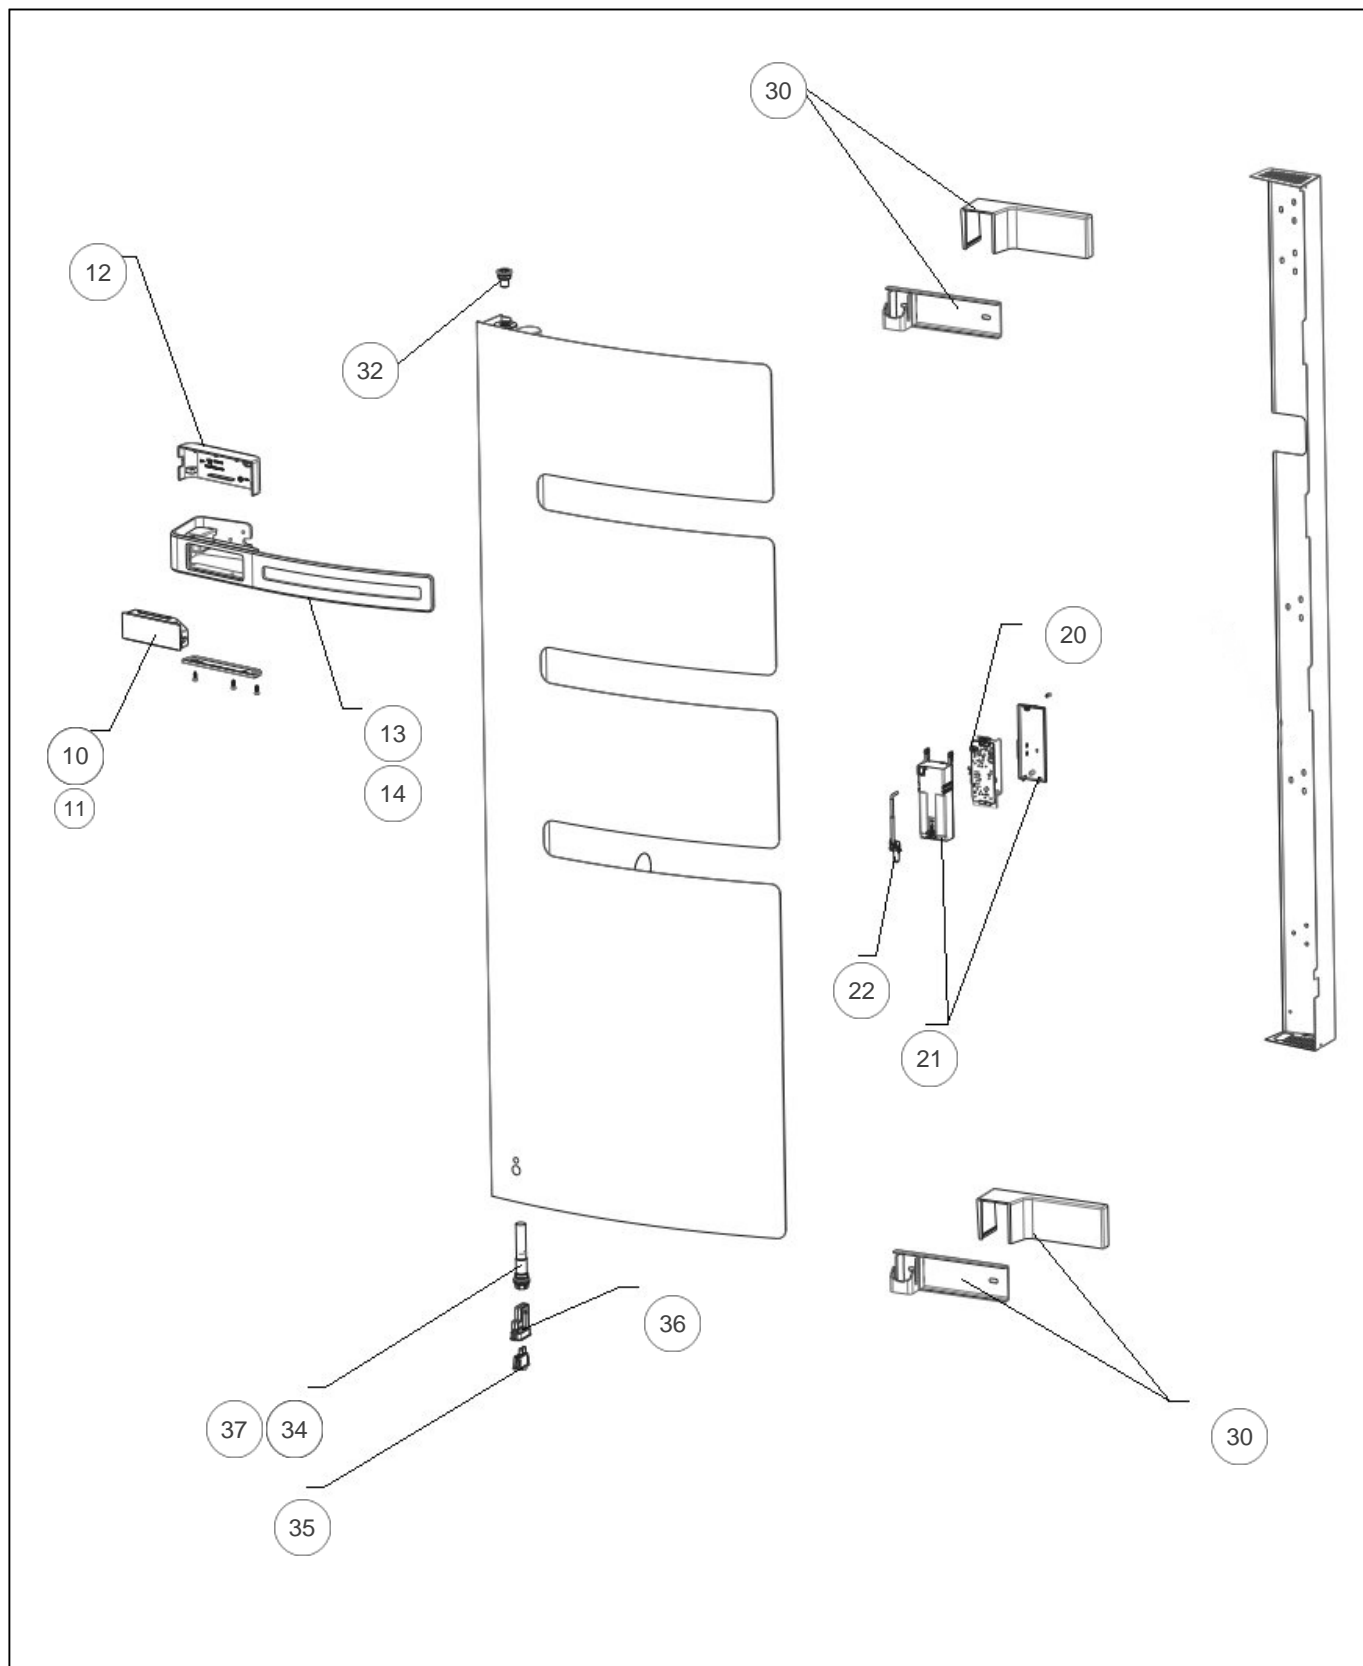

Atlantic Radiateurs & Eau Chaude Sanitaire

Produits

Référence	Nom	Lettre
850566	SERENIS STAND MATG 0750W PRUNE	B

Références

Repère	Libellé	B
10	COMMANDE DIGITALE PROG 65	088805
11	FAISCEAU COMMANDE DIGITALE	083570
12	BOITIER PLAST. SANS CDE DIGITALE MAT G	091758
13	BARRE PORTE SERVIETTE IHM GRIS 7184	098792
14	GOULOTTE SUR BARRE GRIS 7184	091769
20	CARTE DE PUISSANCE U0657611	088792
21	BOITIER DE PUISSANCE SANS CARTE ELEC.	091755
22	SONDE DE TEMPERATURE	083571
30	KIT SUPPORT MURAL COMPLET MAT G PRUNE	098830
32	PURGEUR AIR AUTOMATIQUE	091705
34	ELEMENT CHAUFFANT 750W	086529
35	INTERRUPTEUR	082025
36	SUPPORT INTERRUPTEUR	091756
37	FAISCEAU DE PUISSANCE + CABLE ALIM	083568