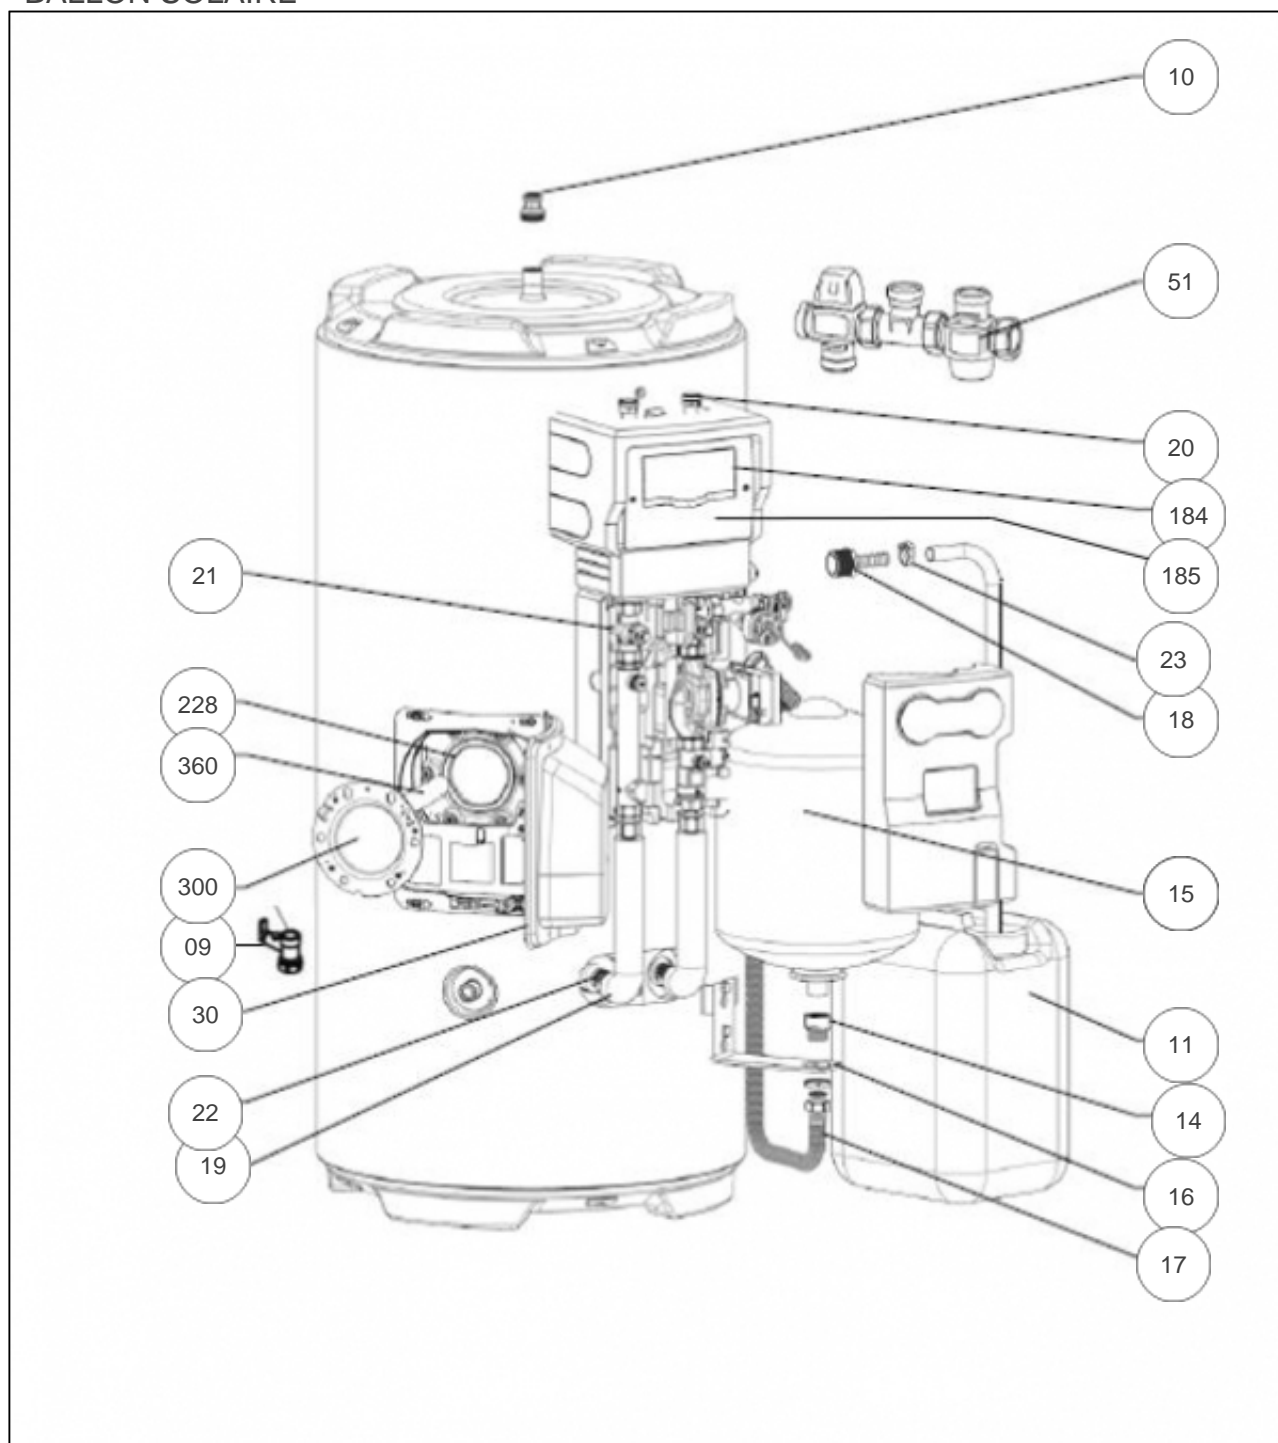

BALLON SOLAIRE

Références

Repère	Libellé	B
09	VALVULA 3/4 8 BARS (BLANCHE)	029518
10	RACCORD DIELECTRIQUE TOURNANT 20X27	026060
11	GLYCOL (-30C) EN BIDON DE 10L	029219
14	RACCORD + ECROU VASE D'EXPANSION	029167
15	VASE EXPANSION 18L	029162
16	SUPPORT VASE EXPANSION	029535
17	TUBE ANNELE VASE EXPANSION	029536
18	RACCORD TETINE 1/2M D16	029537
19	TUBE RIGIDE STATION / SERPENTIN	029538
20	TUBE RALLONGE STATION 3/4	029539
21	PATTE ACCROCHAGE SUP STATION	029540
22	JOINT PLAT 3/4 STATION SOLAIRE	029541
23	CLIP NYLON POUR TUYAUX	029542
30	CAPOT LATÉRALE A CHARNIÈRES	022331
51	KIT LIAISON SOLAIRE EN SERIE (MONOVALENT)	029364
184	REGULATION GAMME HSK ET MV SANS FILERIE	029495
185	FACADE AVEC FENETRE POUR REGULATION	029496
228	JOINT A LEVRE D.82MM	099060
300	BRIDE PLATE + JOINT	029663
360	ANODE D26 L120	040173