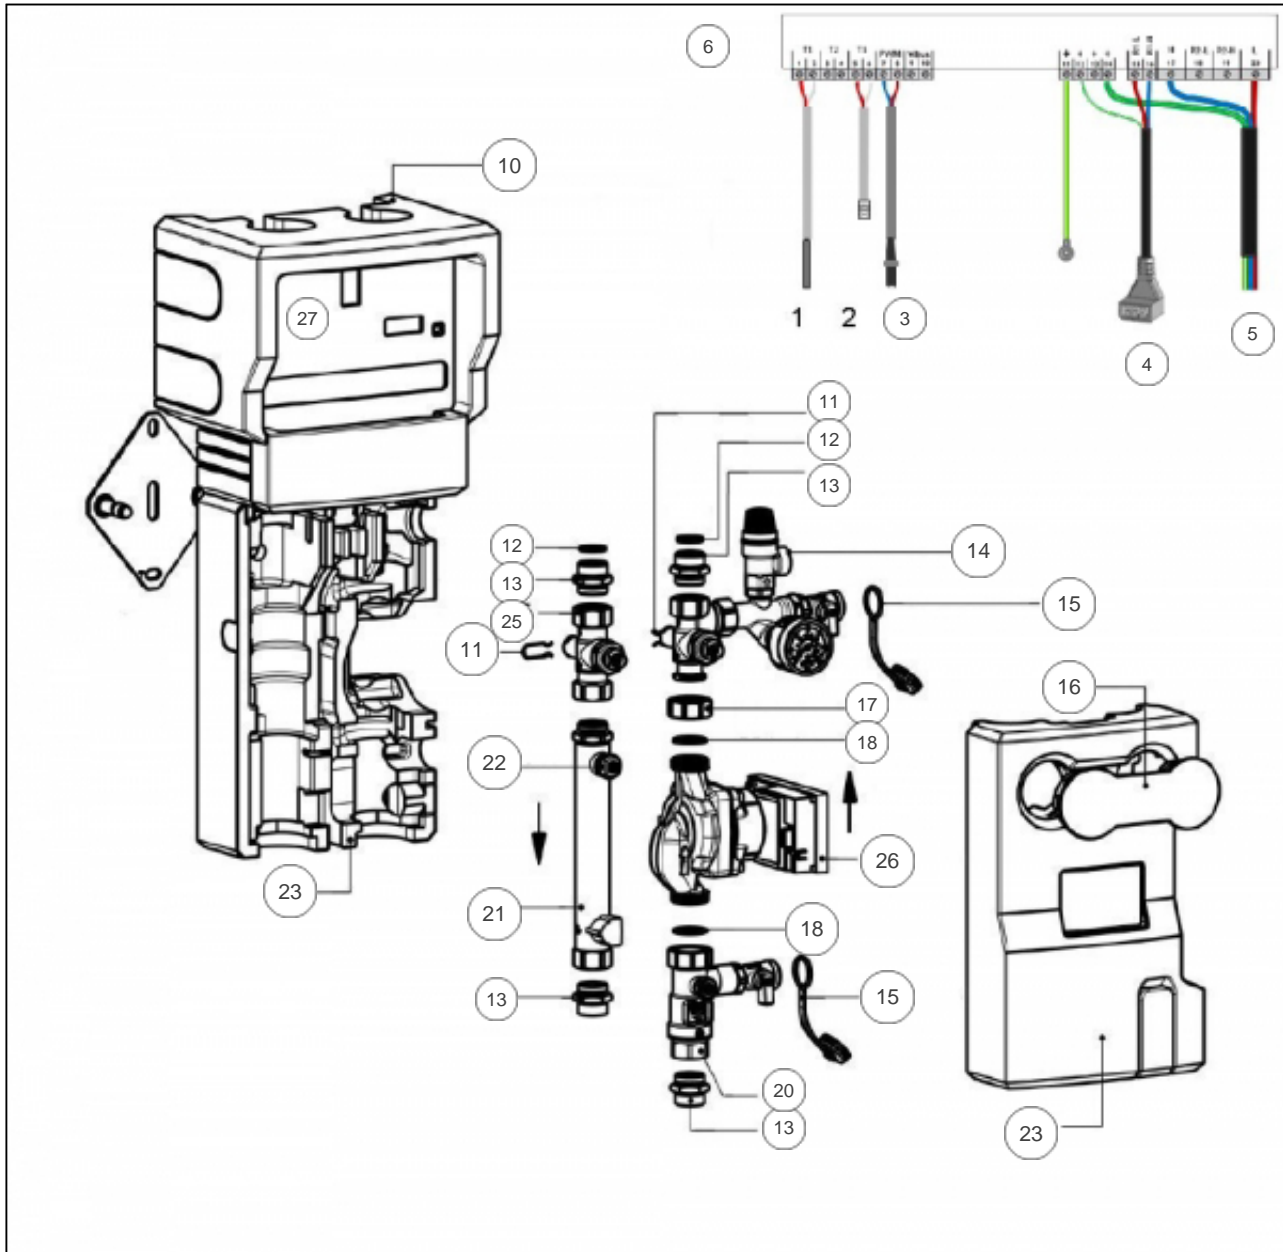

### Produits

---

Référence	Nom	Lettre
239211	SOLERIO MV 200	B

## STATION SOLAIRE

## Références

Repère	Libellé	B
3	CABLE POMPE SIGNAL LG 1M AVEC CONNECTEUR	029498
4	CABLE POMPE 230 LG 1M AVEC CONNECTEUR	029499
5	CABLE ALIMENTATION SECTEUR LG 2,15M	029511
6	KIT DE 10 FUSIBLES EN VERRE 4A	029512
10	COQUE SUPERIEUR PPE + CACHE FILERIE PPE	029483
11	GOUPILLE DE FIXATION POUR VANNE	029487
12	JOINT 3/4 SOLAIRE POUR TUBE RALLONGE	029492
13	MAMELON 3/4M AVEC JOINT TORIQUE	029479
14	ENS. VANNES+SOUPAPE SECURITE+ MANOMETRE	029491
15	BOUCHON AVEC COLLIER	029485
16	CACHE THERMOMETRE PPE	029488
17	ECROU CIRCULATEUR	029478
18	JOINT 1POUCE SOLAIRE POUR CIRCULATEUR	029484
20	DEBITMETRE AVEC VANNE DE VIDANGE	029480
21	DEGAZEUR MANUEL	029481
22	PURGE DU DEGAZEUR MANUEL	029486
23	COQUES AVANT / ARRIERE PPE GROUPE HYDR	029490
25	VANNE RAMPE RETOUR	029482
26	CIRCULATEUR WILO YONOS PARA ST15/7,5PWM2	029489
27	VIS DE FIXATION REGULATION SUR COQUE PPE (NON REPRESENTE)	029493

## Références

Repère	Libellé	B
09	VALVULA 3/4 8 BARS (BLANCHE)	029518
10	RACCORD DIELECTRIQUE TOURNANT 20X27	026060
11	GLYCOL (-30C) EN BIDON DE 10L	029219
14	RACCORD + ECROU VASE D'EXPANSION	029167
15	VASE EXPANSION 18L	029162
16	SUPPORT VASE EXPANSION	029535
17	TUBE ANNELE VASE EXPANSION	029536
18	RACCORD TETINE 1/2M D16	029537
19	TUBE RIGIDE STATION / SERPENTIN	029538
20	TUBE RALLONGE STATION 3/4	029539
21	PATTE ACCROCHAGE SUP STATION	029540
22	JOINT PLAT 3/4 STATION SOLAIRE	029541
23	CLIP NYLON POUR TUYAUX	029542
30	CAPOT LATÉRALE A CHARNIÈRES	022331
51	KIT LIAISON SOLAIRE EN SERIE (MONOVALENT)	029364
184	REGULATION GAMME HSK ET MV SANS FILERIE	029495
185	FACADE AVEC FENETRE POUR REGULATION	029496
228	JOINT A LEVRE D.82MM	099060
300	BRIDE PLATE + JOINT	029663
360	ANODE D26 L120	040173