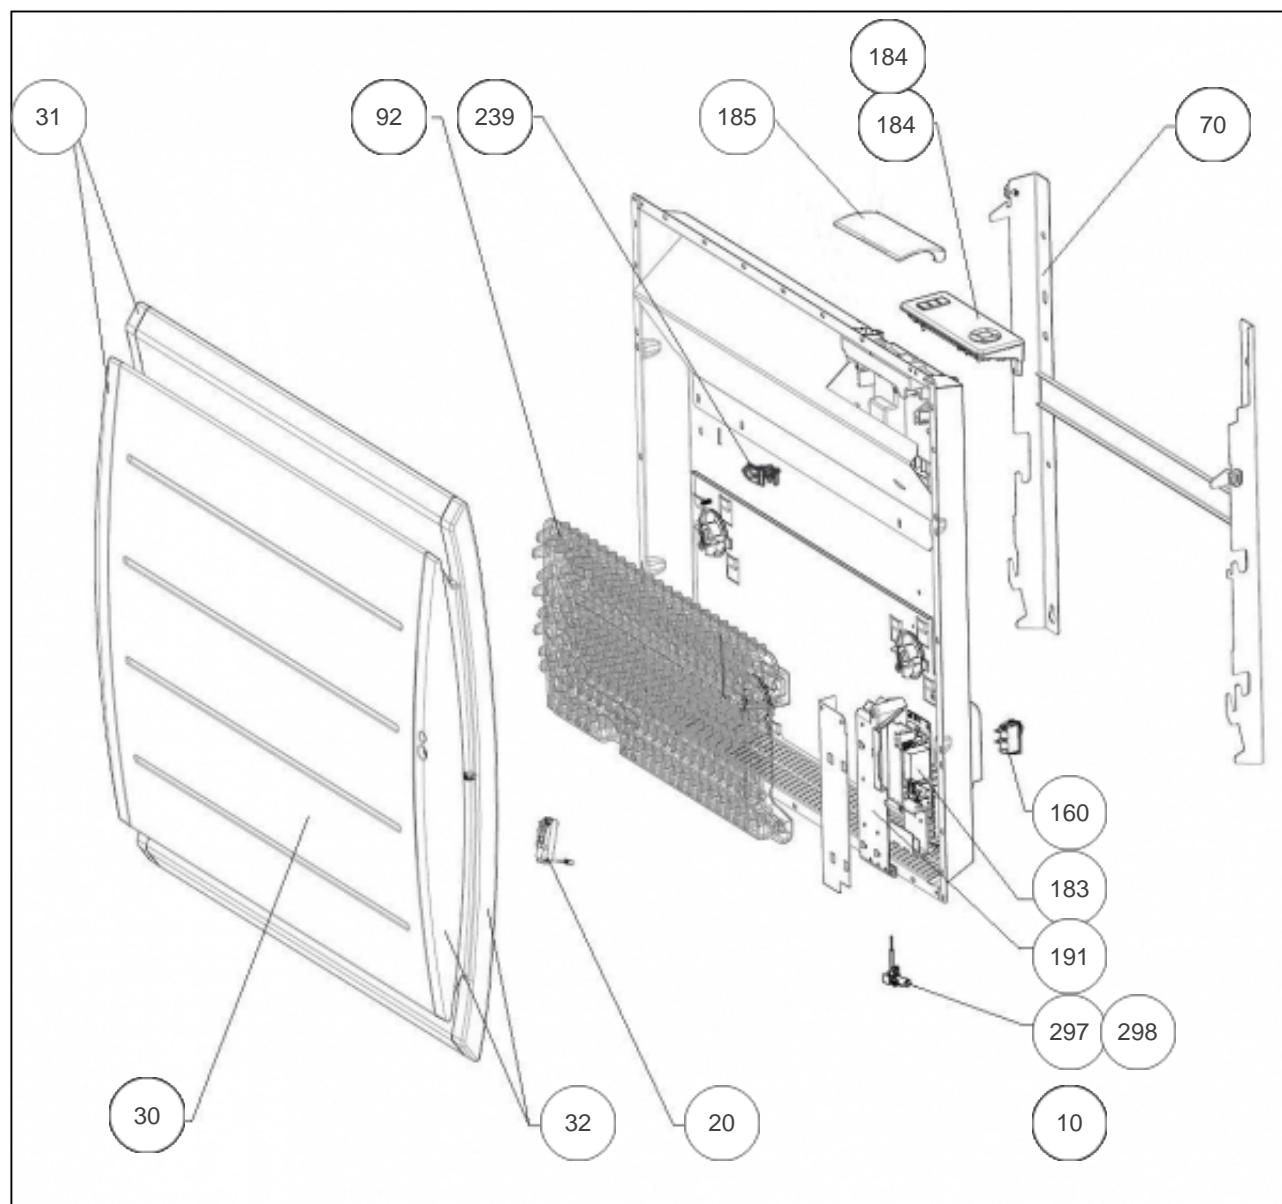

Atlantic Radiateurs & Eau Chaude Sanitaire

Produits

Référence	Nom	Lettre
507610	MARADJA PI CONNECTE H 1000W BLC	B

Paramètres

Référence	Puissance(W)	Lettre
507610	1000	B

Références

Repère	Libellé	B
10	FAISCEAU ELECTRIQUE IR4GHD 1000/1250W	082261
20	BOITIER + CELLULE (DAP 0)	087180
30	FACADE BLANCHE MARAD.BIS H 1000W + JOUES	097518
31	PLASTRON GAUCHE MARADJA H PILOT. INT.	093108
32	PLASTRON DROIT MARADJA H PILOT. INT.	093107
70	SUPPORT MURAL BLANC	098256
92	CORPS DE CHAUFFE FONTE 780W + SUPPORTS (COEF.1)	086340
160	INTERRUPTEUR + CABLE ALIM. BLANC	083333
183	CARTE DE PUISSANCE U0-53-2703 <i>Si avant-before 17.27, remplacer boitier de commande (version depuis-since 17.27) et écran 091897</i>	087374
184	BOITIER COMMANDE DIGITAL I2G PROG143 <i>avant-before 17.27</i>	087439
184	BOITIER COMMANDE DIGITAL I2G PROG178 <i>depuis-since 17.27</i>	088440
185	VOLET SEUL POUR BOITIER DIGITAL I2G	091465
191	BOITIER DE PUISSANCE SANS CARTE + COUVER	091424
239	LIMITEUR DE TEMPERATURE 105 DEGRES	699924
297	SONDE THERMOSTAT LG240MM	083055
298	ECRAN DE SONDE <i>depuis-since 17.27</i>	091897