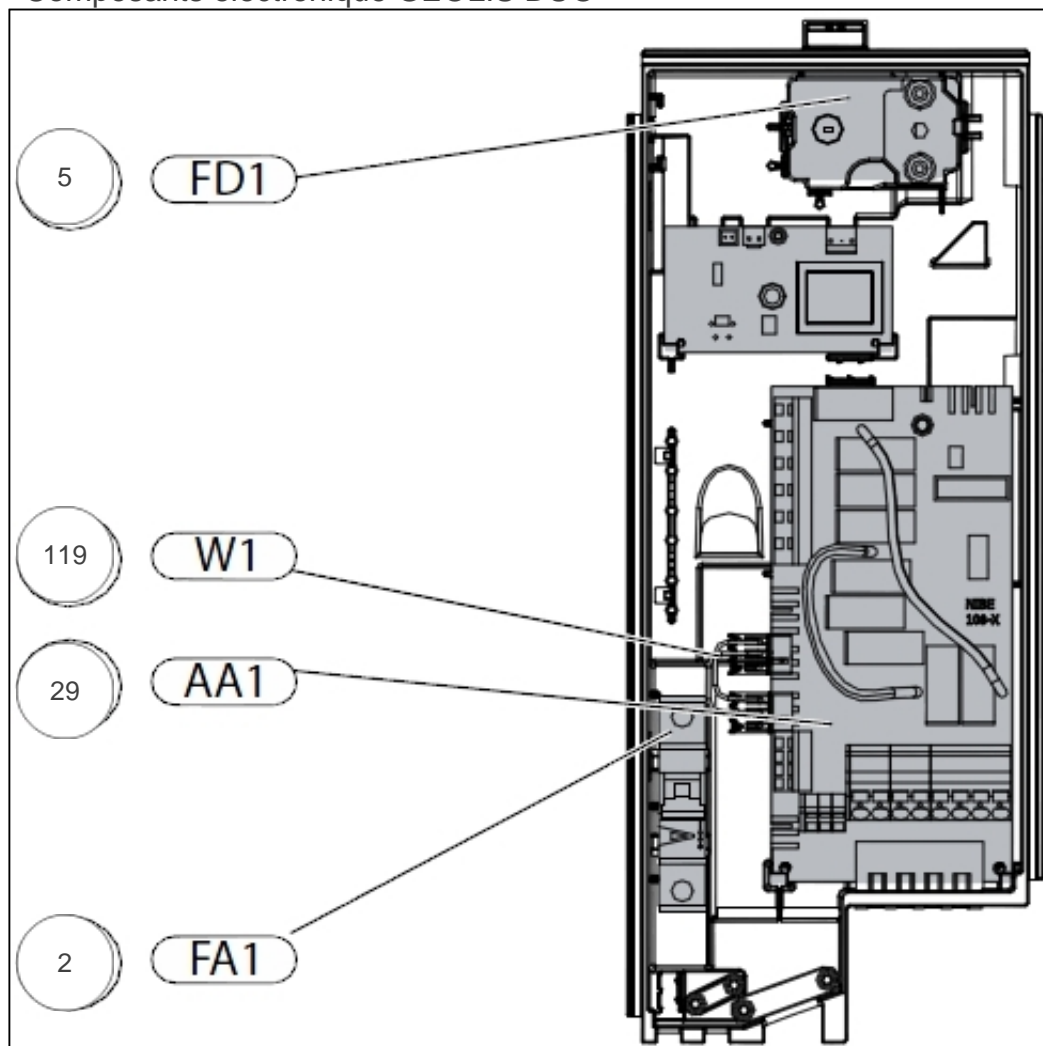

Composants electronique GEOLIS DUO

Références

Repère	Libellé	B
2	COUPE-CIRCUIT MINIATURE 1140-1240-1120	072021
5	THERMOSTAT LIMITEUR	171768
29	CARTE APPOINT ELEC.	171791
119	CABLE MODULE APPOINT ELEC.	171789