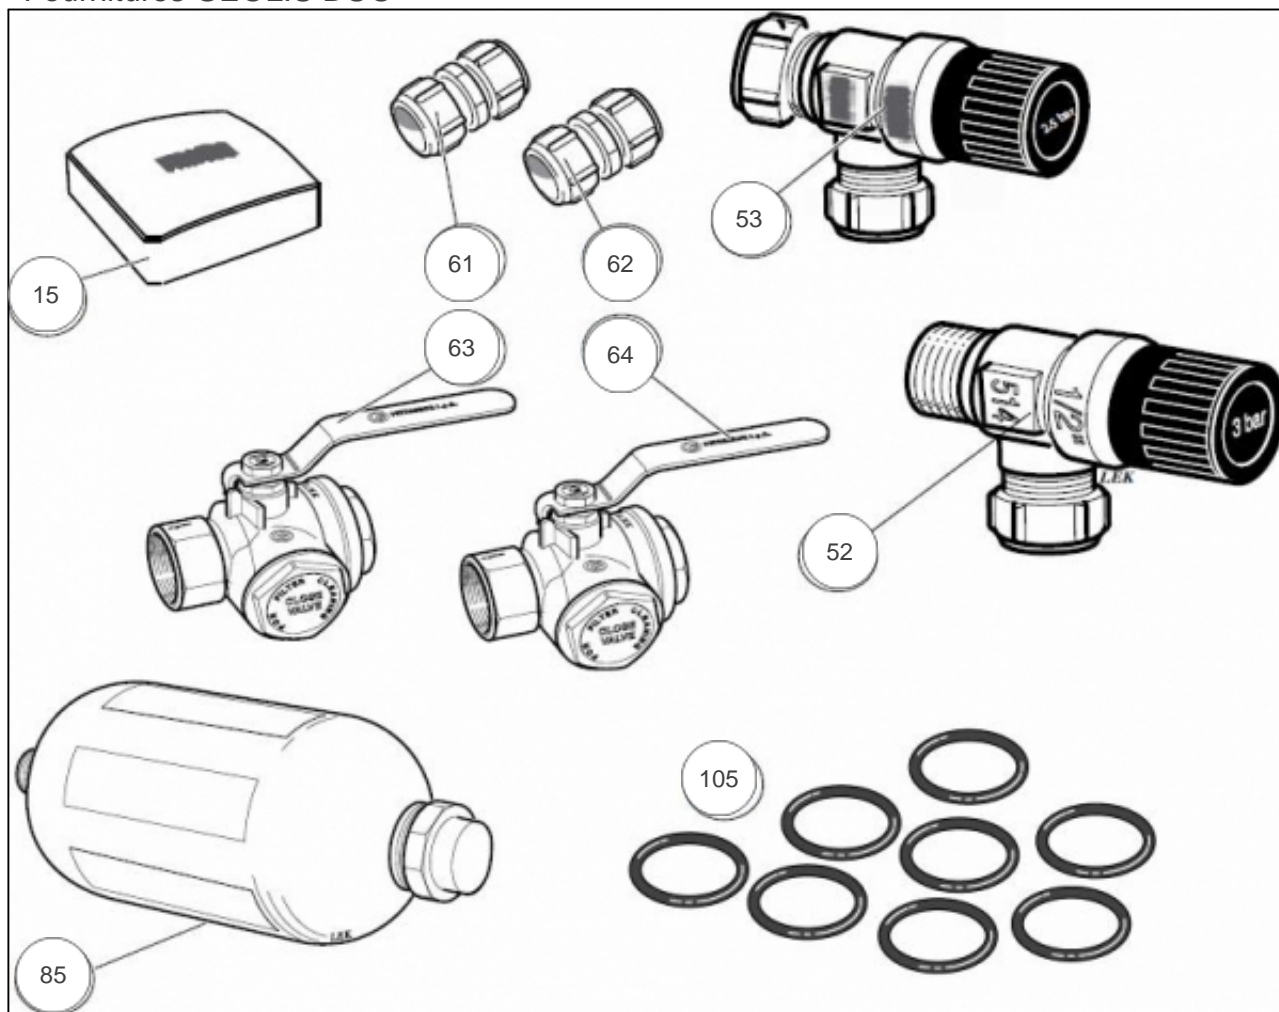

## Références

Repère	Libellé	B
15	SONDE EXTERIEURE	171773
52	SOUPEPE 3BARS	171704
53	SOUPEPE SECURITE 0/0	171624
62	RACCORD HYDRAULIQUE A OLIVES PAC DIA.28	072278
63	VANNE D'ISOLEMENT 1" AV. FILTRE	071526
64	VANNE FILTRE 3/4"	171794
85	VASE A NIVEAU	171780
105	JOINT (KIT)	171803