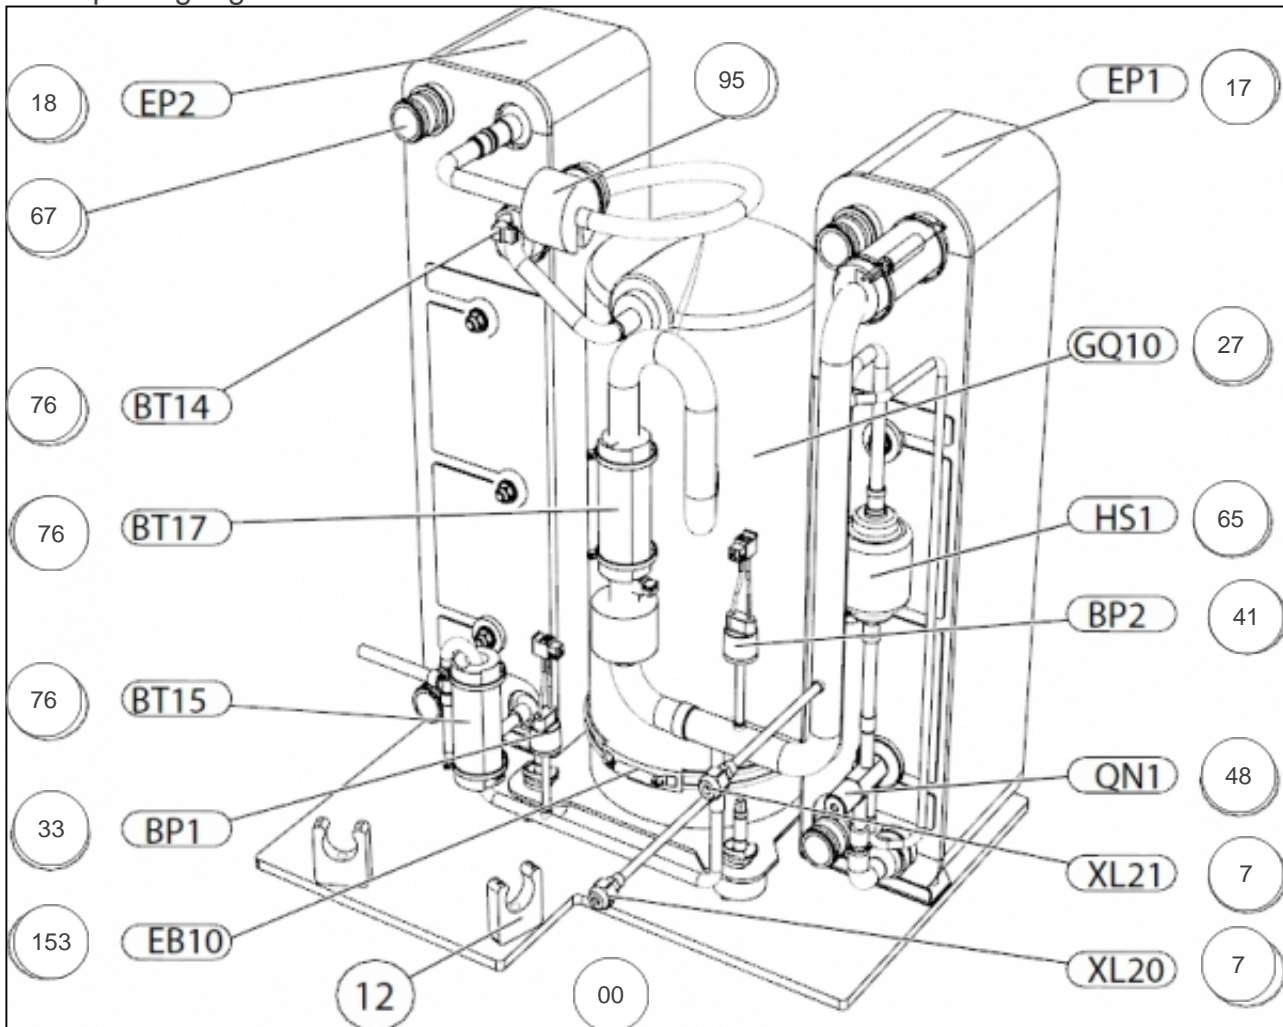

Groupe Frigorigène GEOLIS DUO

Références

Repère	Libellé	B
00	GROUPE FRIGO GEOLIS 12	171914
7	VALVE SCHRADER 1/4"	171729
17	EVAPORATEUR	171730
18	CONDENSEUR	171731
27	COMPRESSEUR 12KW	171807
33	PRESSOSTAT H P	171770
41	PRESSOSTAT B P	171769
48	DETENDEUR 1220-12KW/1120-8KW-12KW-15KW	071523
65	FILTRE DESHYDRATEUR	072014
67	CLIPS	171802
76	SONDE TEMPERATURE KIT	171774
95	AMORTISSEUR	171721
153	RESISTANCE CARTER COMPRESSEUR	171826