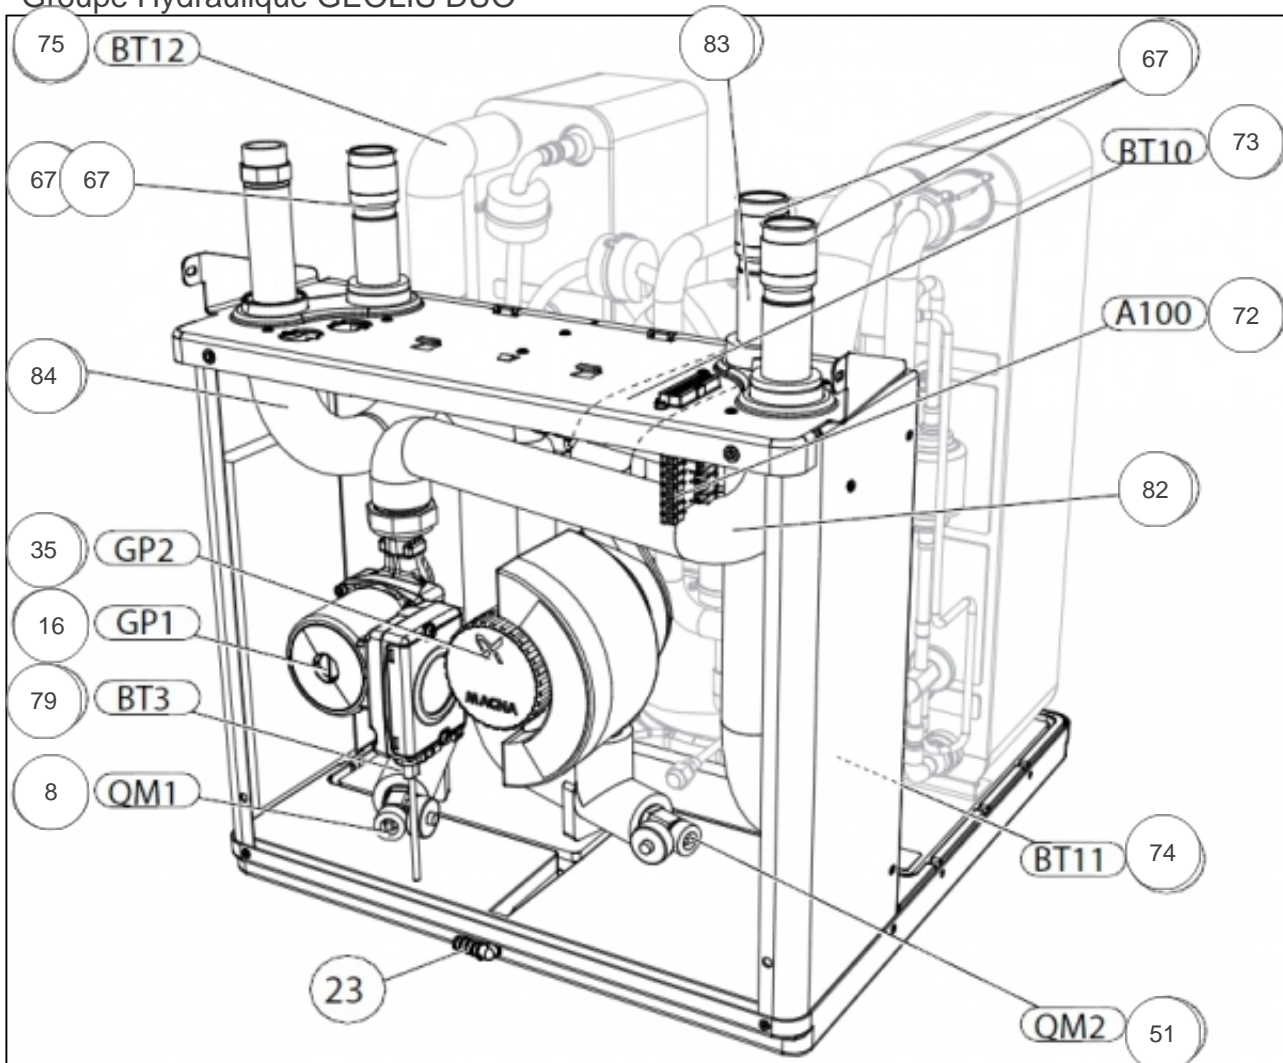

Groupe Hydraulique GEOLIS DUO

Références

Repère	Libellé	B
8	VIDANGE DU CIRCUIT CHAUFFAGE	071533
16	CIRCULATEUR CHAUFFAGE	171784
35	CIRCULATEUR AVEC PROGRAMMATION	171795
67	CLIPS	171802
67	FLEXIBLE	171924
72	CARTE CONNEXION SONDÉS	171766
73	SONDE TEMPERATURE	171775
74	SONDE TEMPERATURE BT11	171776
75	SONDE TEMPERATURE BT12	171778
79	SONDE TEMPERATURE BT3	171777
82	FLEXIBLE	171722
83	TUYAU DEPART EVAPORATEUR	171796
84	FLEXIBLE	171723