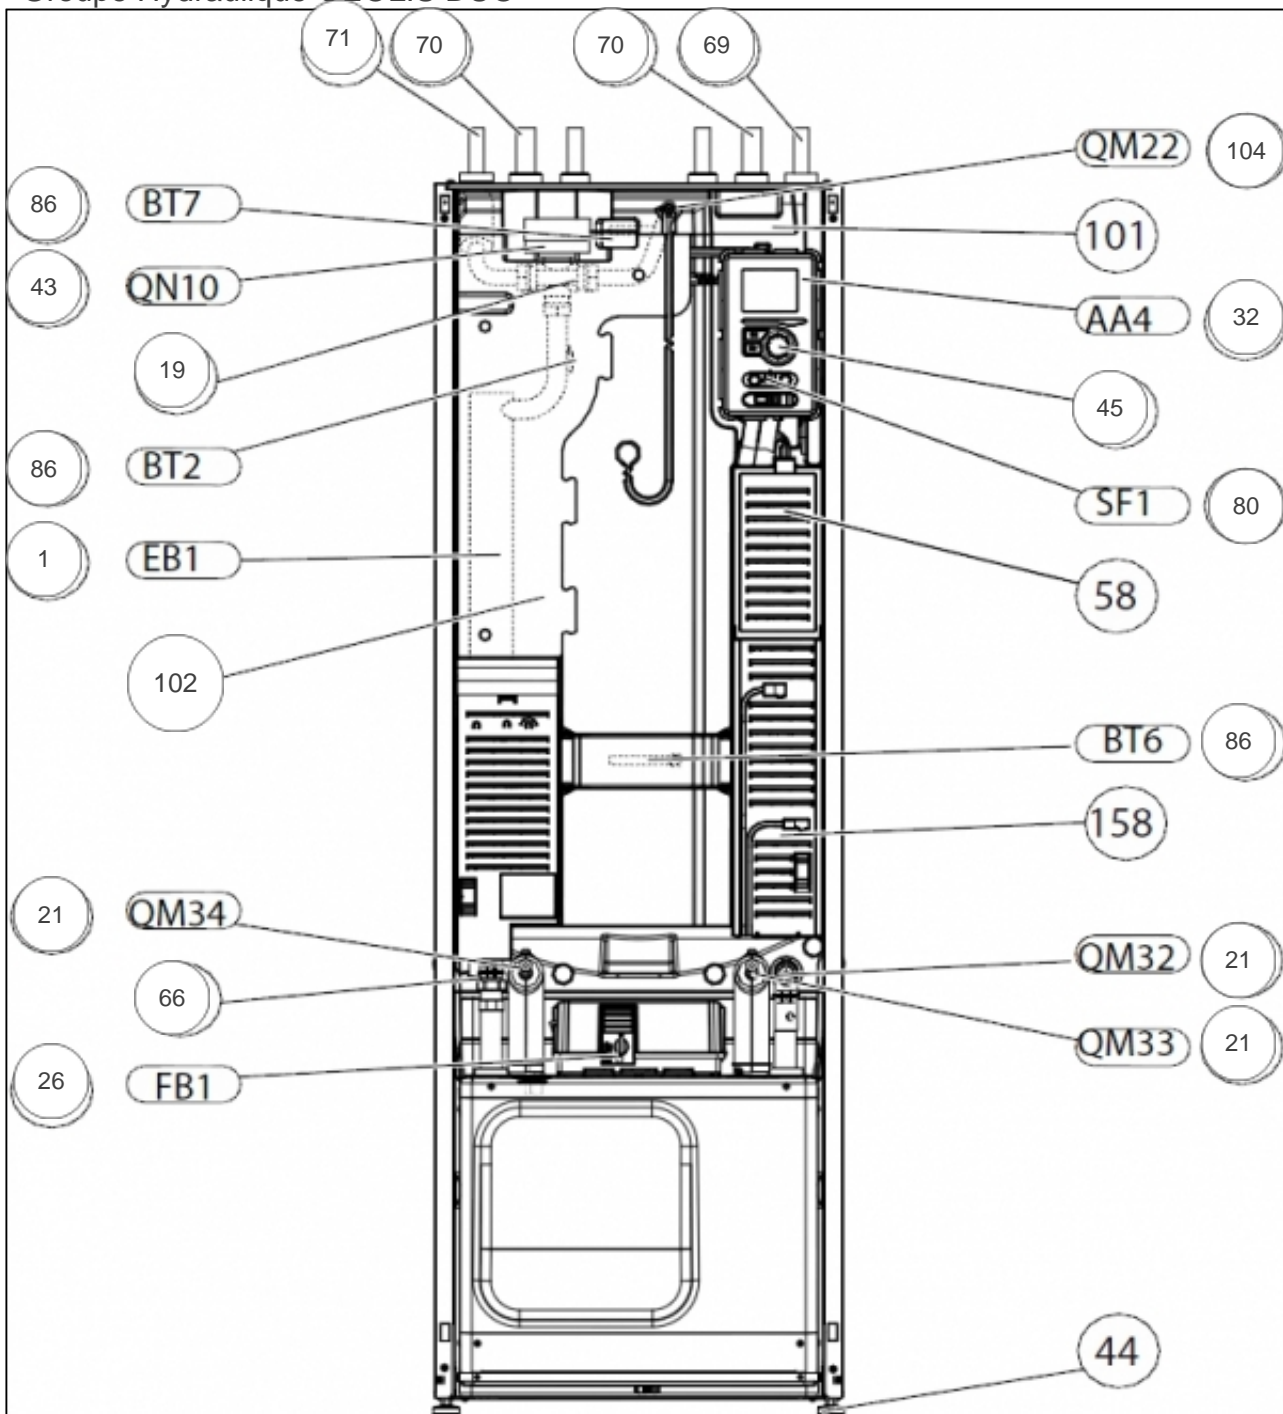

Groupe Hydraulique GEOLIS DUO

Références

Repère	Libellé	B
1	RESISTANCE APPOINT	171779
19	VANNE 3VOIES 525-28	171763
21	VANNE ARRET	171783
26	PROTECTION MOTEUR	171824
32	MODULE AFFICHAGE	171793
43	MOTEUR V3V	171772
45	MANETTE	171786
66	CLAPET ANTI RETOUR	171782
69	TUYAU RETOUR	171822
70	FLEXIBLE CAPTEUR	171797
71	TUYAU DEPART CHAUFFAGE	171812
80	INTERRUPTEUR	171787
86	SONDE TEMPERATURE	171771
102	BALLON GEOLIS DUO 8 / DUO 12	171928
104	PURGEUR	171781