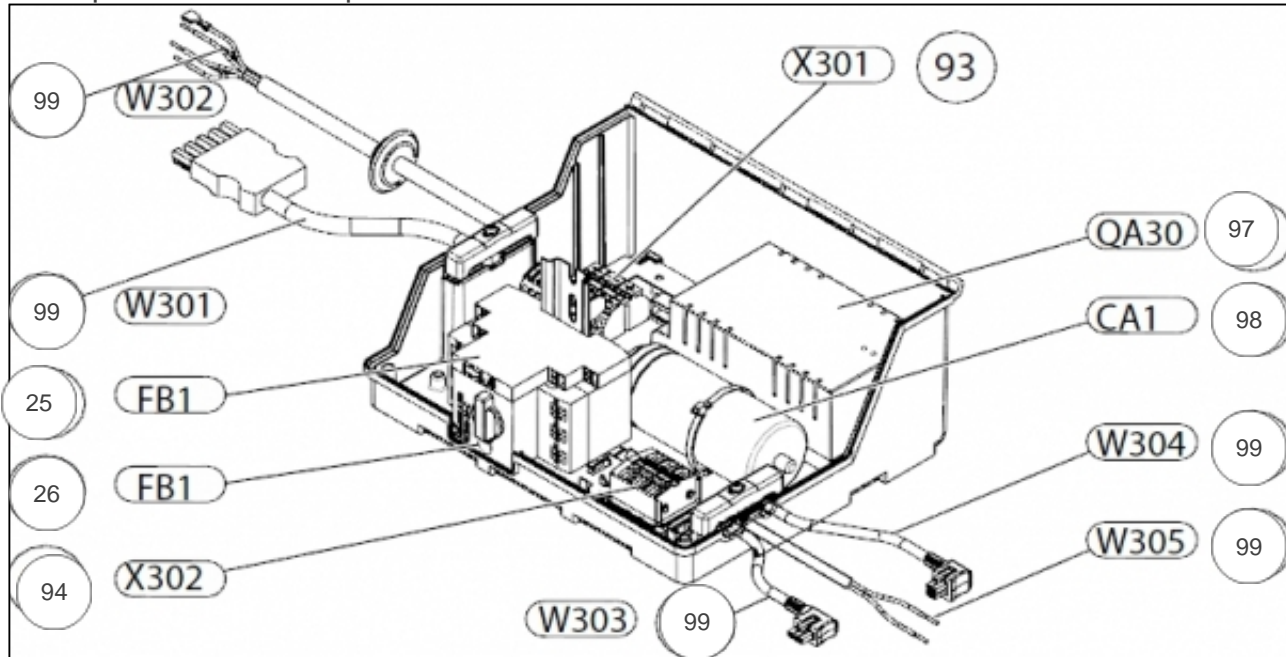

Composants electronique GEOLIS DUO

Références

Repère	Libellé	B
25	CONTACT AUXILLIAIRE	171825
26	PROTECTION MOTEUR	171824
94	CONNECTEUR 2X3 POLES	171894
97	AMORTISSEUR DE DEMARRAGE	171937
98	CONDENSATEUR	171830
99	CABLE MODULE MOTEUR	171790