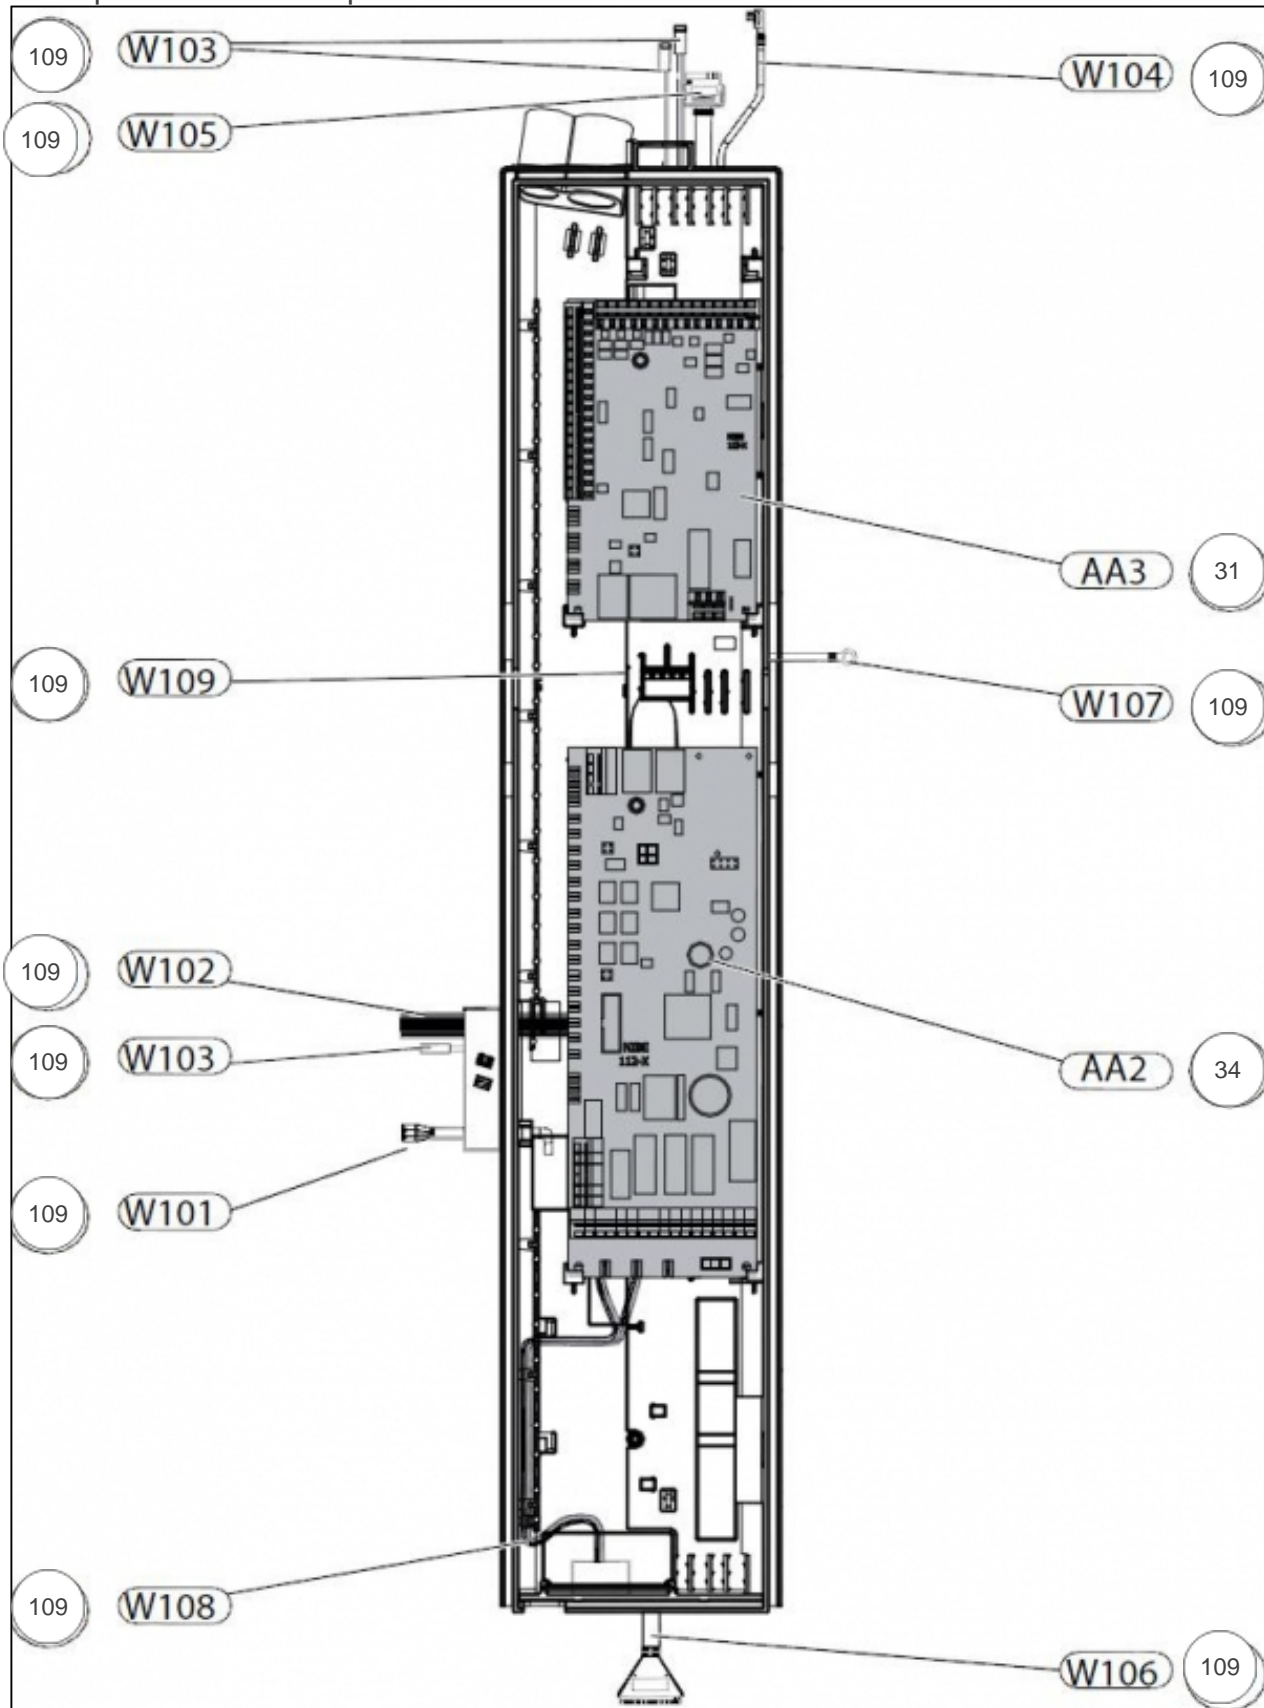

Composants electronique GEOLIS DUO

Références

Repère	Libellé	B
31	CARTE D ENTREE	171792
34	CARTE PRINCIPALE	171764
109	CABLAGE COMPLET	171728