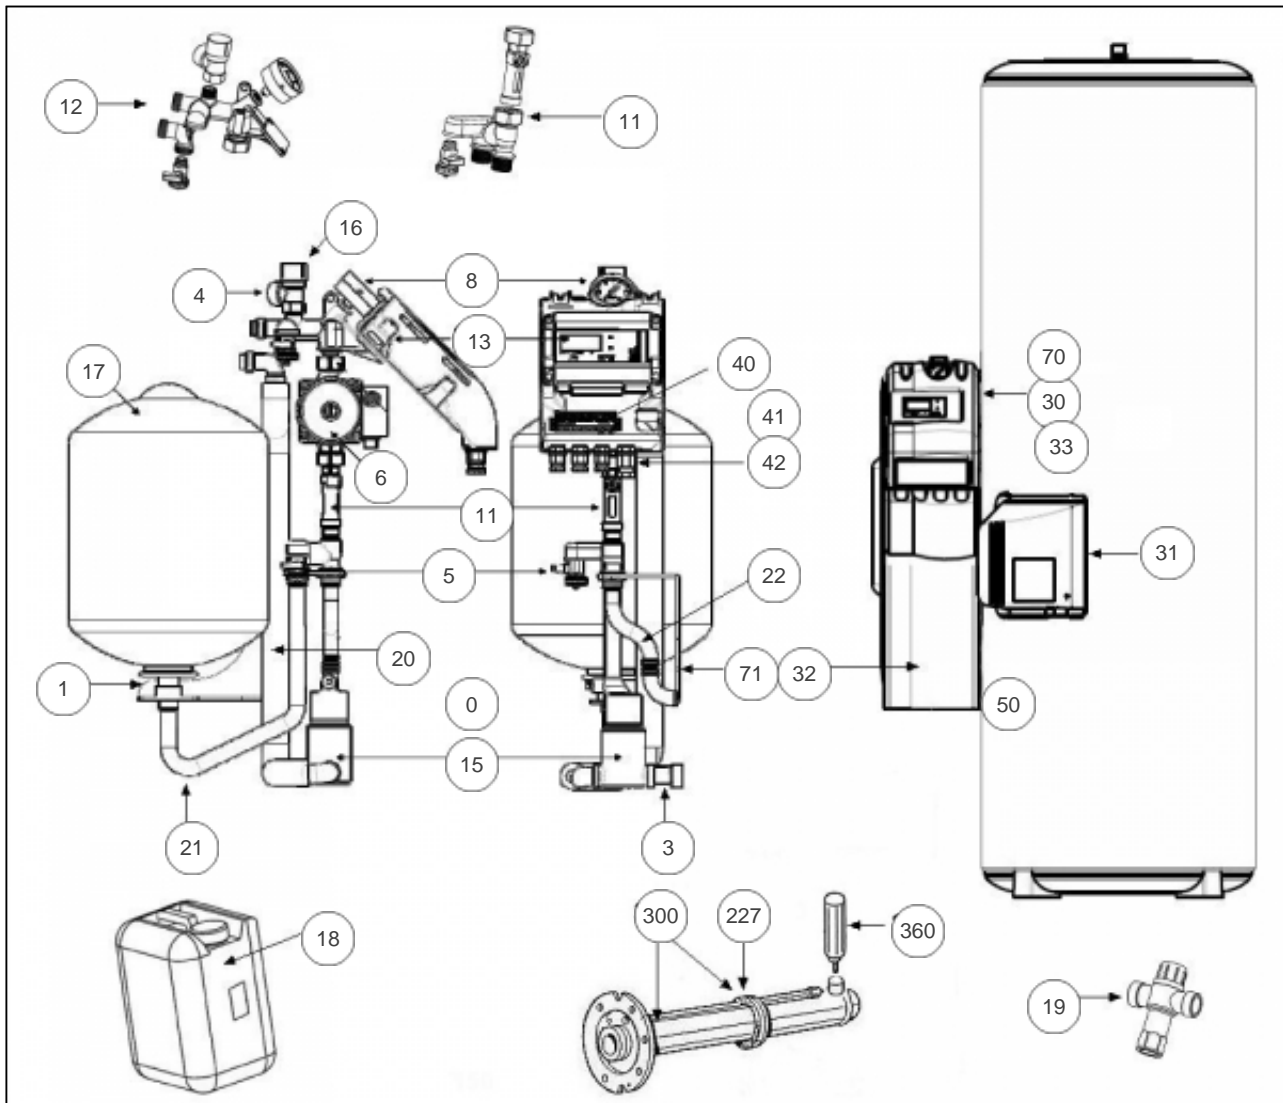

### Paramètres

Référence	Puissance(W)	Tension (V)	Capacité/Largeur	Lettre
233300	-	230	300	A

1426A

## Références

Repère	Libellé	A
0	POCHETTE JOINTS STATION	029168
1	RACCORD + ECROU VASE D'EXPANSION	029167
3	RACCORD DEBULLEUR FEMELLE 3/4	029186
4	TUBE EVACUATION SOUPAPE	029163
5	CLAPET ENTREE ET SORTIE VANNE 1/2	029213
6	CIRCULATEUR	029185
8	MANOMETRE + JOINTS CUIVRE	029215
11	DEBIMETRE	029161
12	STATION HYDRAULIQUE PARTIE SUP	029160
13	REGULATION TEC SOLAIRE EG	029250
15	DEBULLEUR STATION SOLAIRE	029232
16	SOUPAPE DE SECURITE	029214
17	VASE EXPANSION 18L	029162
18	GLYCOL (-30C) EN BIDON DE 10L	029219
19	MITIGEUR THERMOSTATIQUE RELIANCE 3/4M	029233
20	TUBE RETOUR CAPTEUR	029164
21	TUBE RACCORD VASE D'EXPANSION	029165
22	FLEXIBLE SORTIE SERPENTIN	029166
30	BOITIER TEC SOLAIRE	022439
31	CAPOT LATERALE A CHARNIERES	022331
32	HABILLAGE ISOLATION STATION CLASSIC	022451
33	CAPOT TEC SOLAIRE	022442
40	BORNIER SOLAIRE SANS PILOTAGE	026094
41	FAISCEAU 2 SONDAS (ECS + RETOUR CAPTEUR)	026097
42	SONDE CTN CHAUDIERE (HYDRO)	026096
50	ENTRETOISE 75MM STATION	029169
70	SUPPORT ACCROCHAGE REGULATION	022431
71	SUPPORT ACCROCHAGE STATION	022432
227	JOINT A LEVRE	399062
300	PORTE BOUGIE + JOINT	399219
360	ANODE	399204