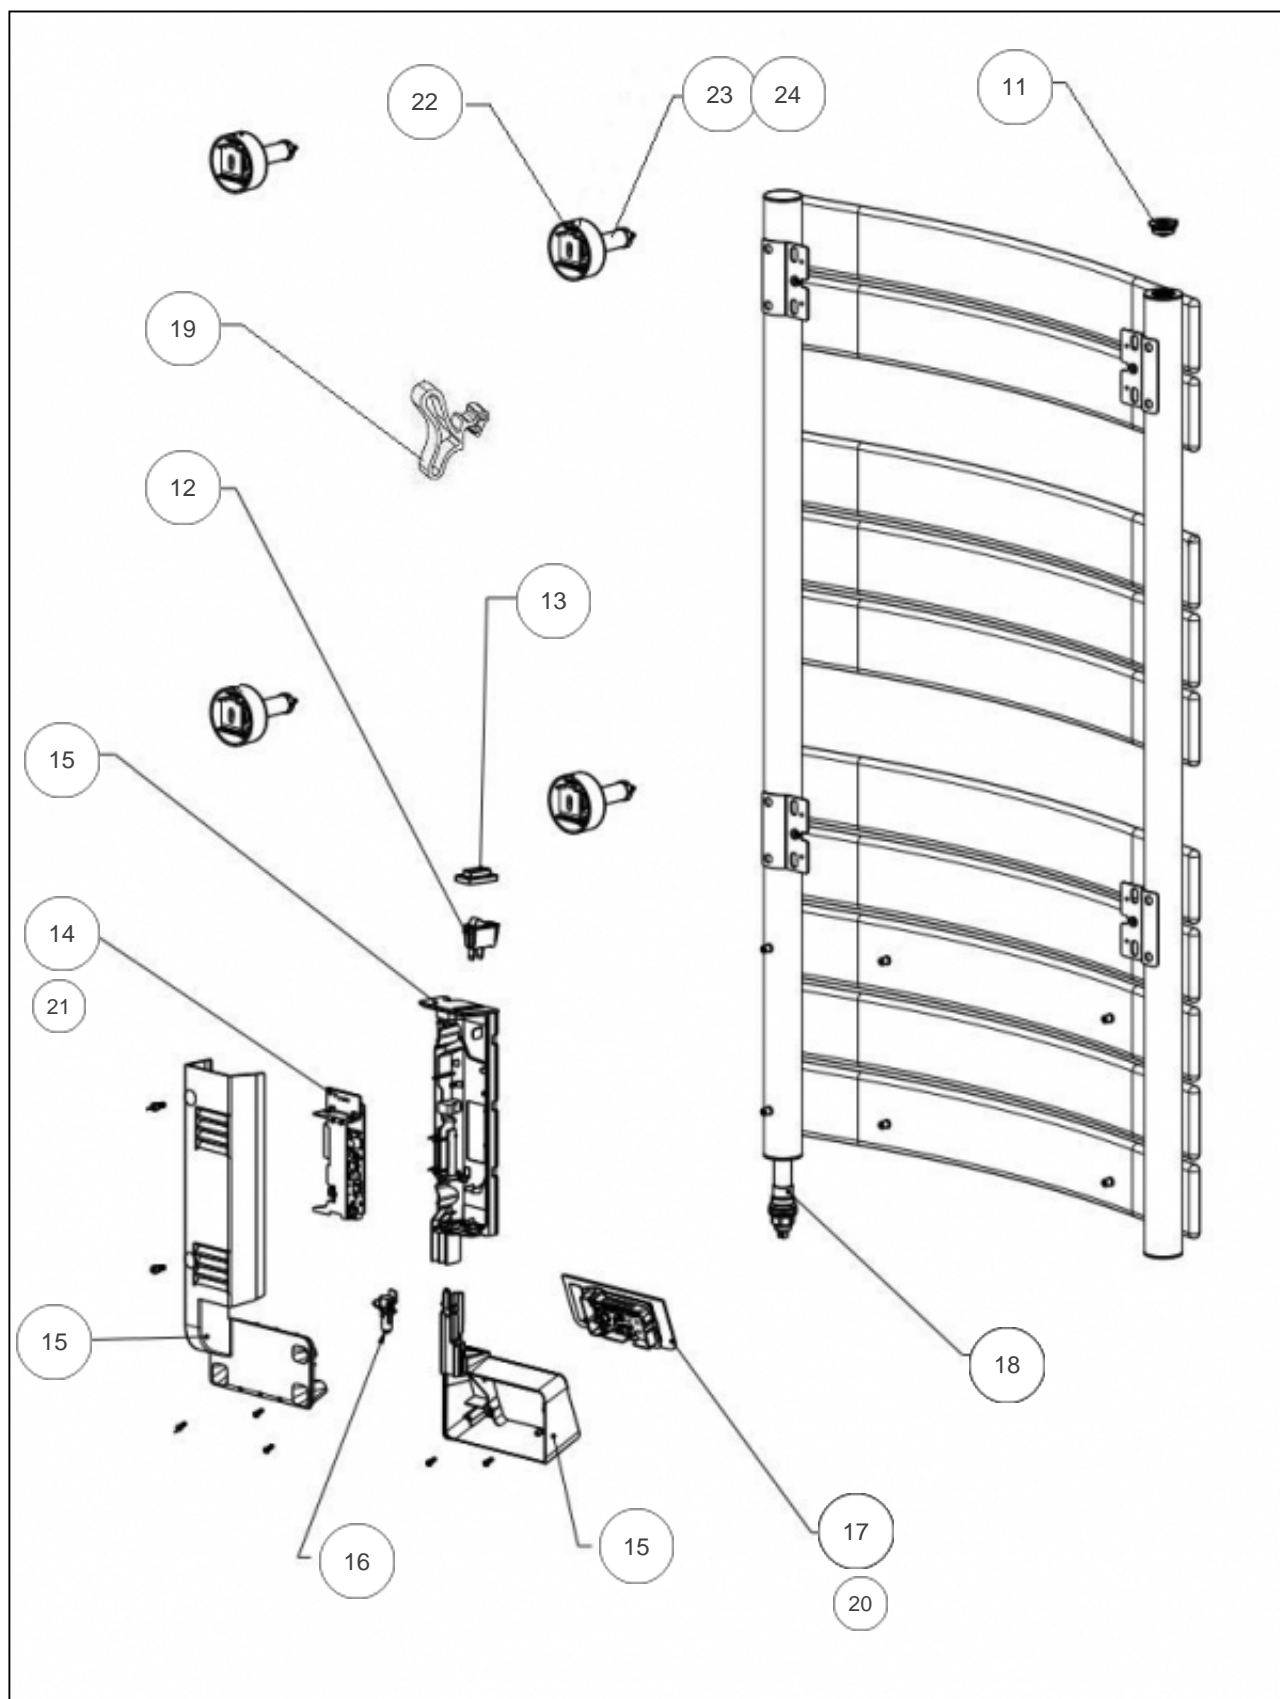

Atlantic Radiateurs & Eau Chaude Sanitaire

Produits

Référence	Nom	Lettre
862665	ADELIS DIGIT 0750W CARAT	B

Paramètres

Référence	Puissance(W)	Lettre
862665	750	B

Références

Repère	Libellé	B
11	PURGEUR D AIR 1/2	083456
12	INTERRUPTEUR	082025
13	CACHE INTERRUPTEUR	083374
14	CARTE DE PUISSANCE	088418
15	BOITIER PLASTIQUE SANS CARTE BLC CARAT/G	091519
16	SONDE DE TEMPERATURE	088462
17	COMMANDE DIGITALE IC1 PROG 80	088474
18	RESISTANCE 750W IC1 HTC + JOINT	086554
19	PATERE BLANC GRANIT	094165
20	FAISCEAU BOITIER DE COMMANDE	083458
21	FAISCEAU PUISSANCE IC1	083457
22	CACHE FIXATION MURALE X4 BLC	899806
23	ENTRETOISE LONGUE X4 BLANC CARAT/GRANIT	098630
24	VIS M4 HEXAGONALE (X1)	098574