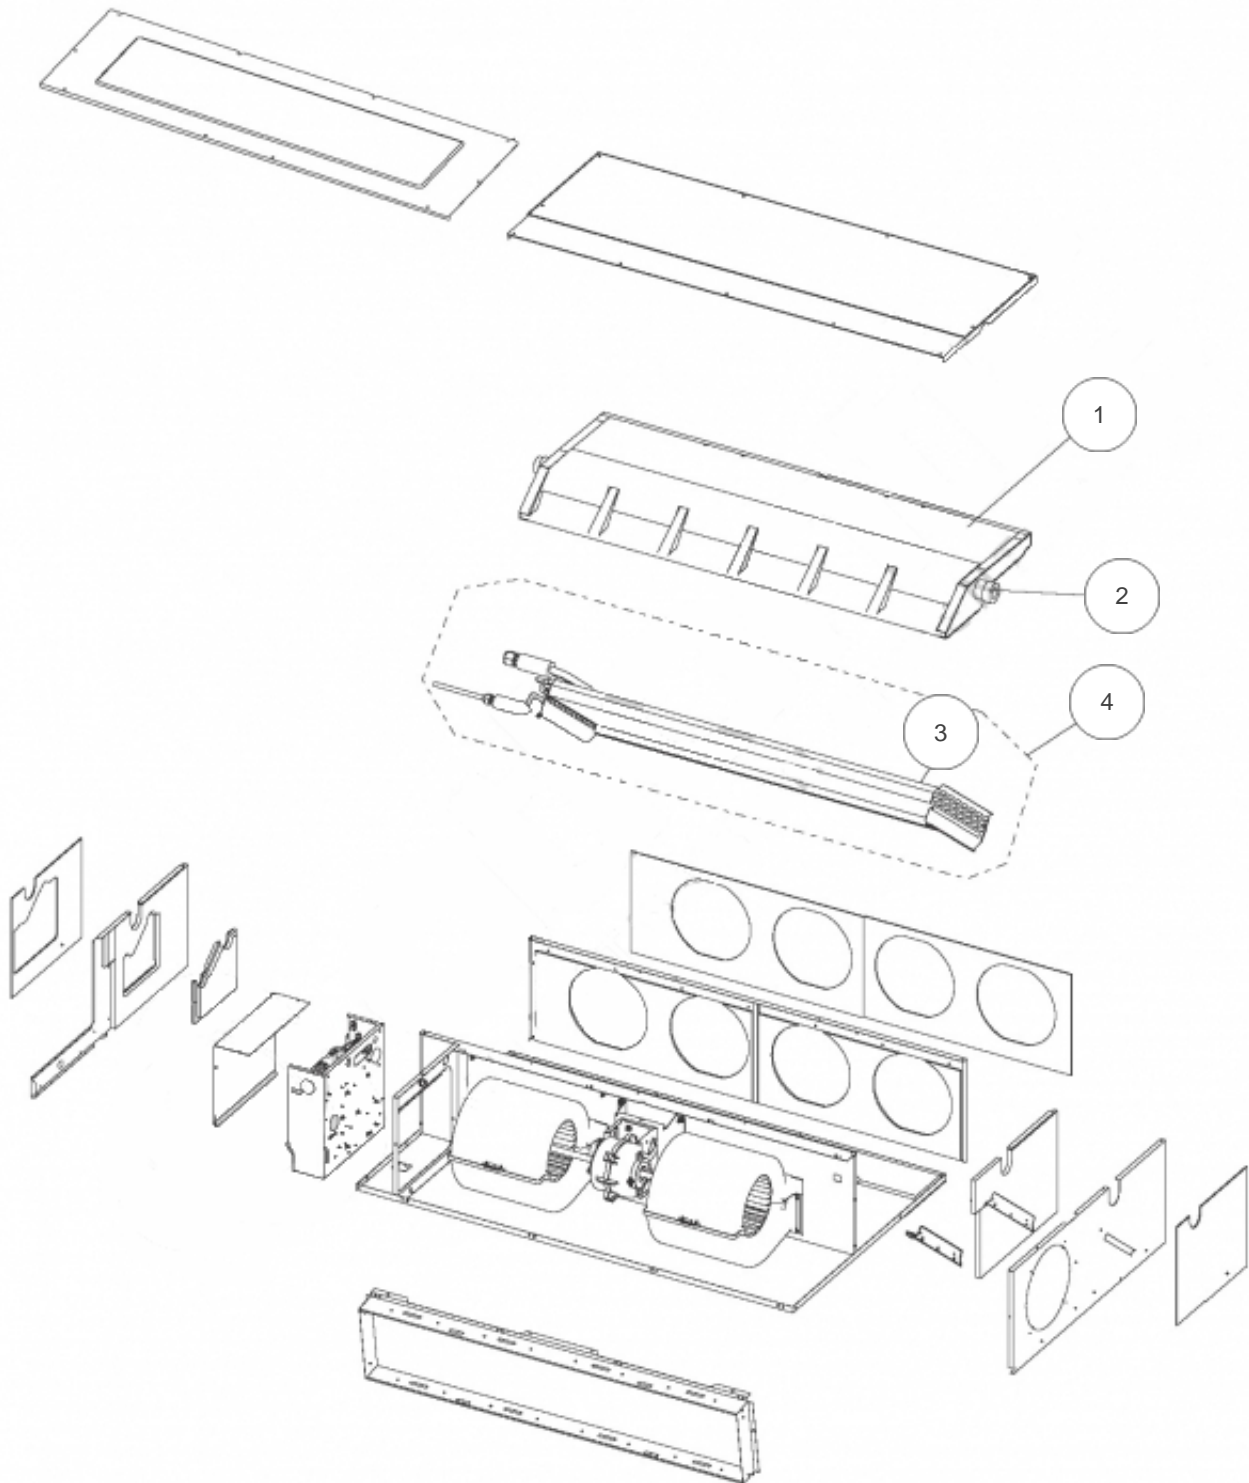

## Paramètres

| Référence | P Frigo (W) | P Calo (W) | Disjoncteur (A) | Câble UI/UE              | Câble Alim               | Charge (g) | Diamètre Tube | Lettre |
|-----------|-------------|------------|-----------------|--------------------------|--------------------------|------------|---------------|--------|
| 873010    | 6800        | 8000       | 20              | 4G x 1,5 mm <sup>2</sup> | 3G x 2,5 mm <sup>2</sup> | 1700       | 1/4" - 5/8"   | B      |