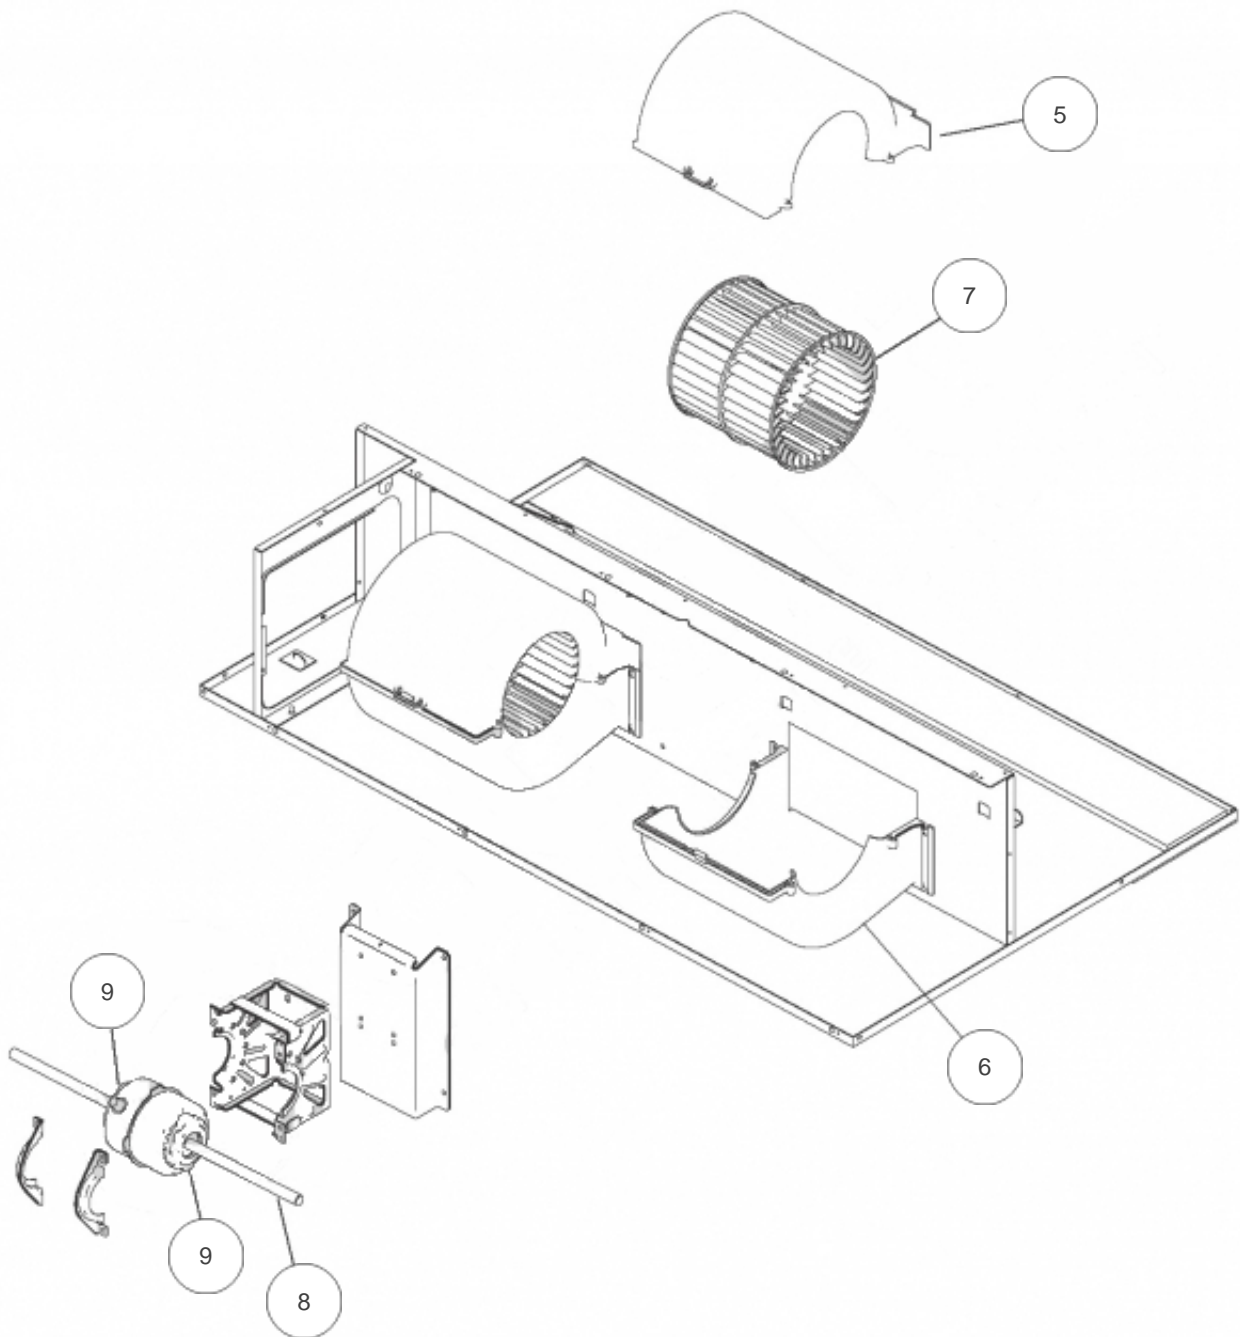

Références

Repère	Libellé	B
5	ENVELOPPE TURBINE HAUTE	898355
6	ENVELOPPE TURBINE BASSE	898362
7	TURBINE	898909
8	MOTEUR VENTILATION	891840
9	SILENTBLOC MOTEUR	898636