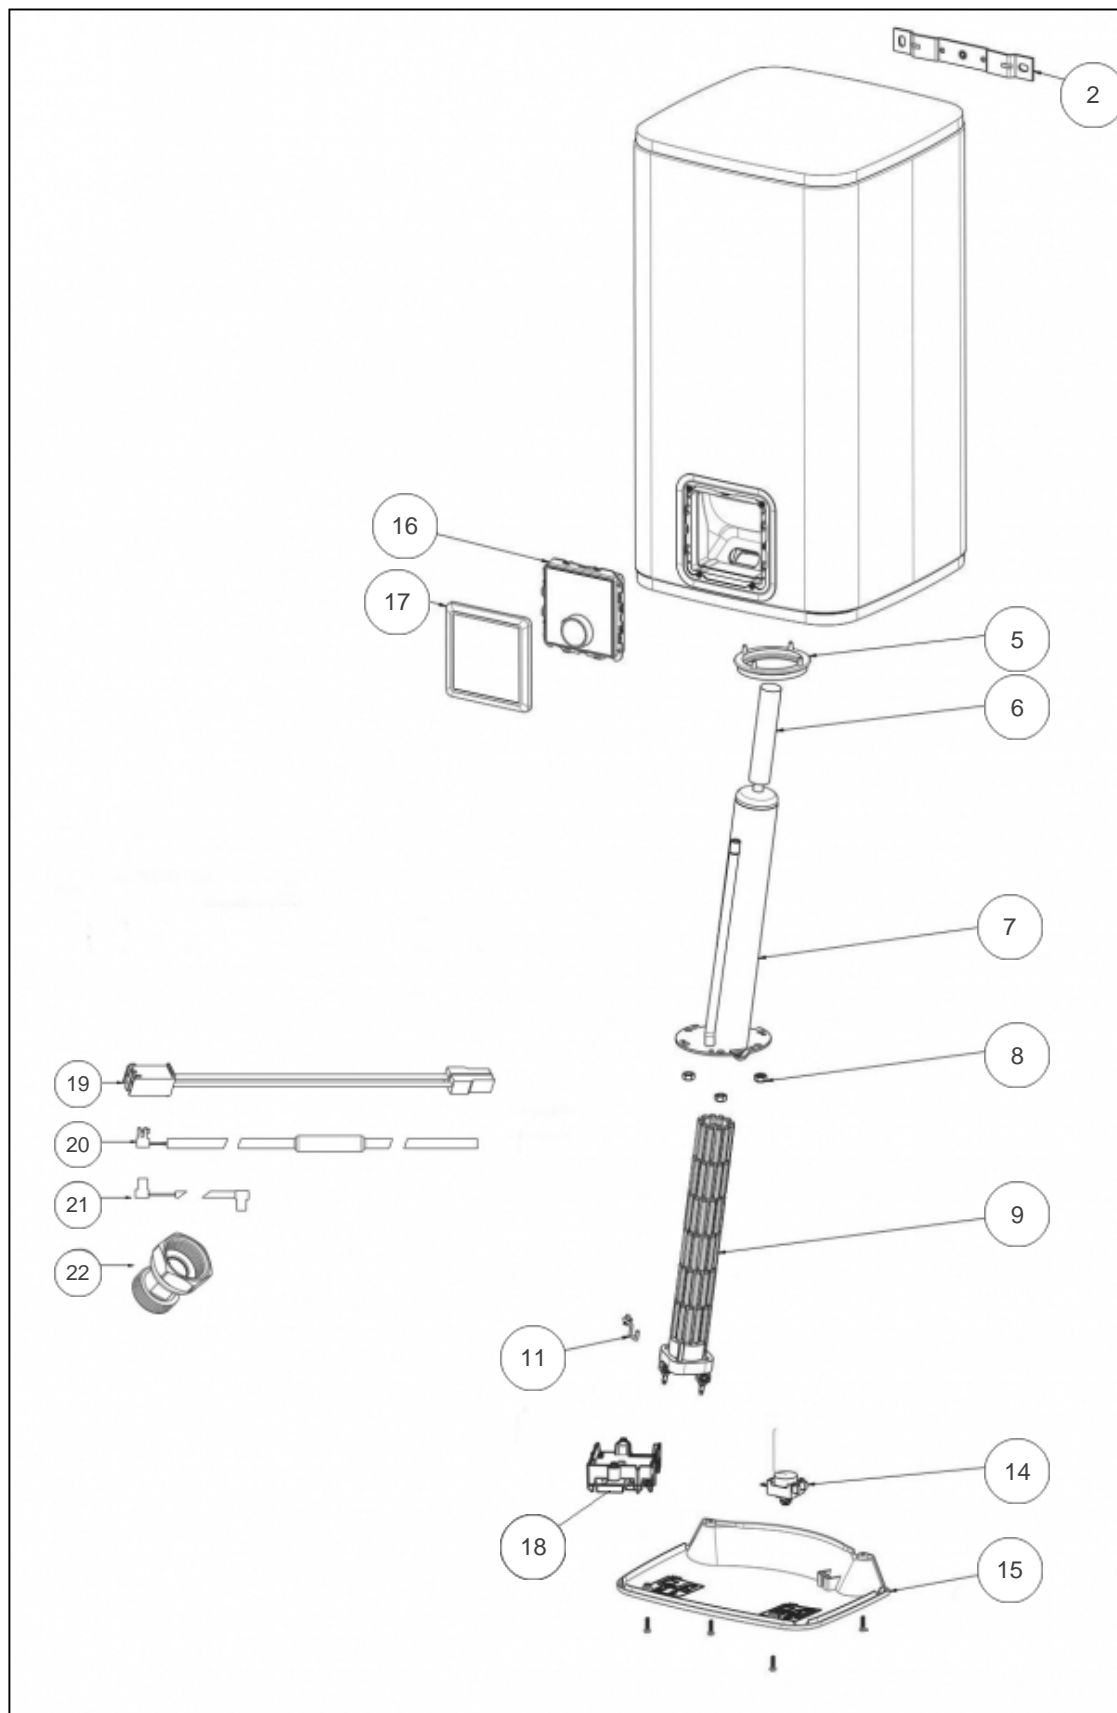

Atlantic Radiateurs & Eau Chaude Sanitaire

Produits

Référence	Nom	Lettre
157612	LINEO CONNECTE VM 120L GRIS ALU 2400M	B

Paramètres

Référence	Capacité/Largeur	Puissance(W)	Tension (V)	Lettre
157612	120	2400	230	B

Références

Repère	Libellé	B
2	ETRIER DE FIXATION GRIS	022822
5	JOINT A LEVRE D.75MM	040323
6	ANODE MAGNESIUM D26 L186	040208
7	CORPS DE CHAUFFE INCLINE 2100W + JOINT <i>Prévoir le remplacement de l'anode - Anode to replace</i>	040439
8	ECROU HM8 X1 <i>(COEF.6)</i>	026064
9	ELEMENT STEATITE 2400W MONO + CONNECTEUR	029760
11	PATTE FIXATION ELEMENT STEATITE	026143
14	THERMOSTAT SECURITE SBLC 0059	029732
15	CAPOT NOIR S4	022824
16	BOITIER DE COMMANDE NOIR CONNECT IO	029735
17	ENJOLIVEUR NOIR POUR BOITIER DE CDE	022713
18	CARTE ELECTRONIQUE FLAT 2 PROG ATL 120L	029775
19	FAISCEAU L200 POUR THERMOSTAT SECURITE	026344
20	SONDE TEMPERATURE S4	026345
21	CABLE DE LIAISON CDE DIGITALE	026284
22	RACCORD DIELECTRIQUE TOURNANT 20X27	026060