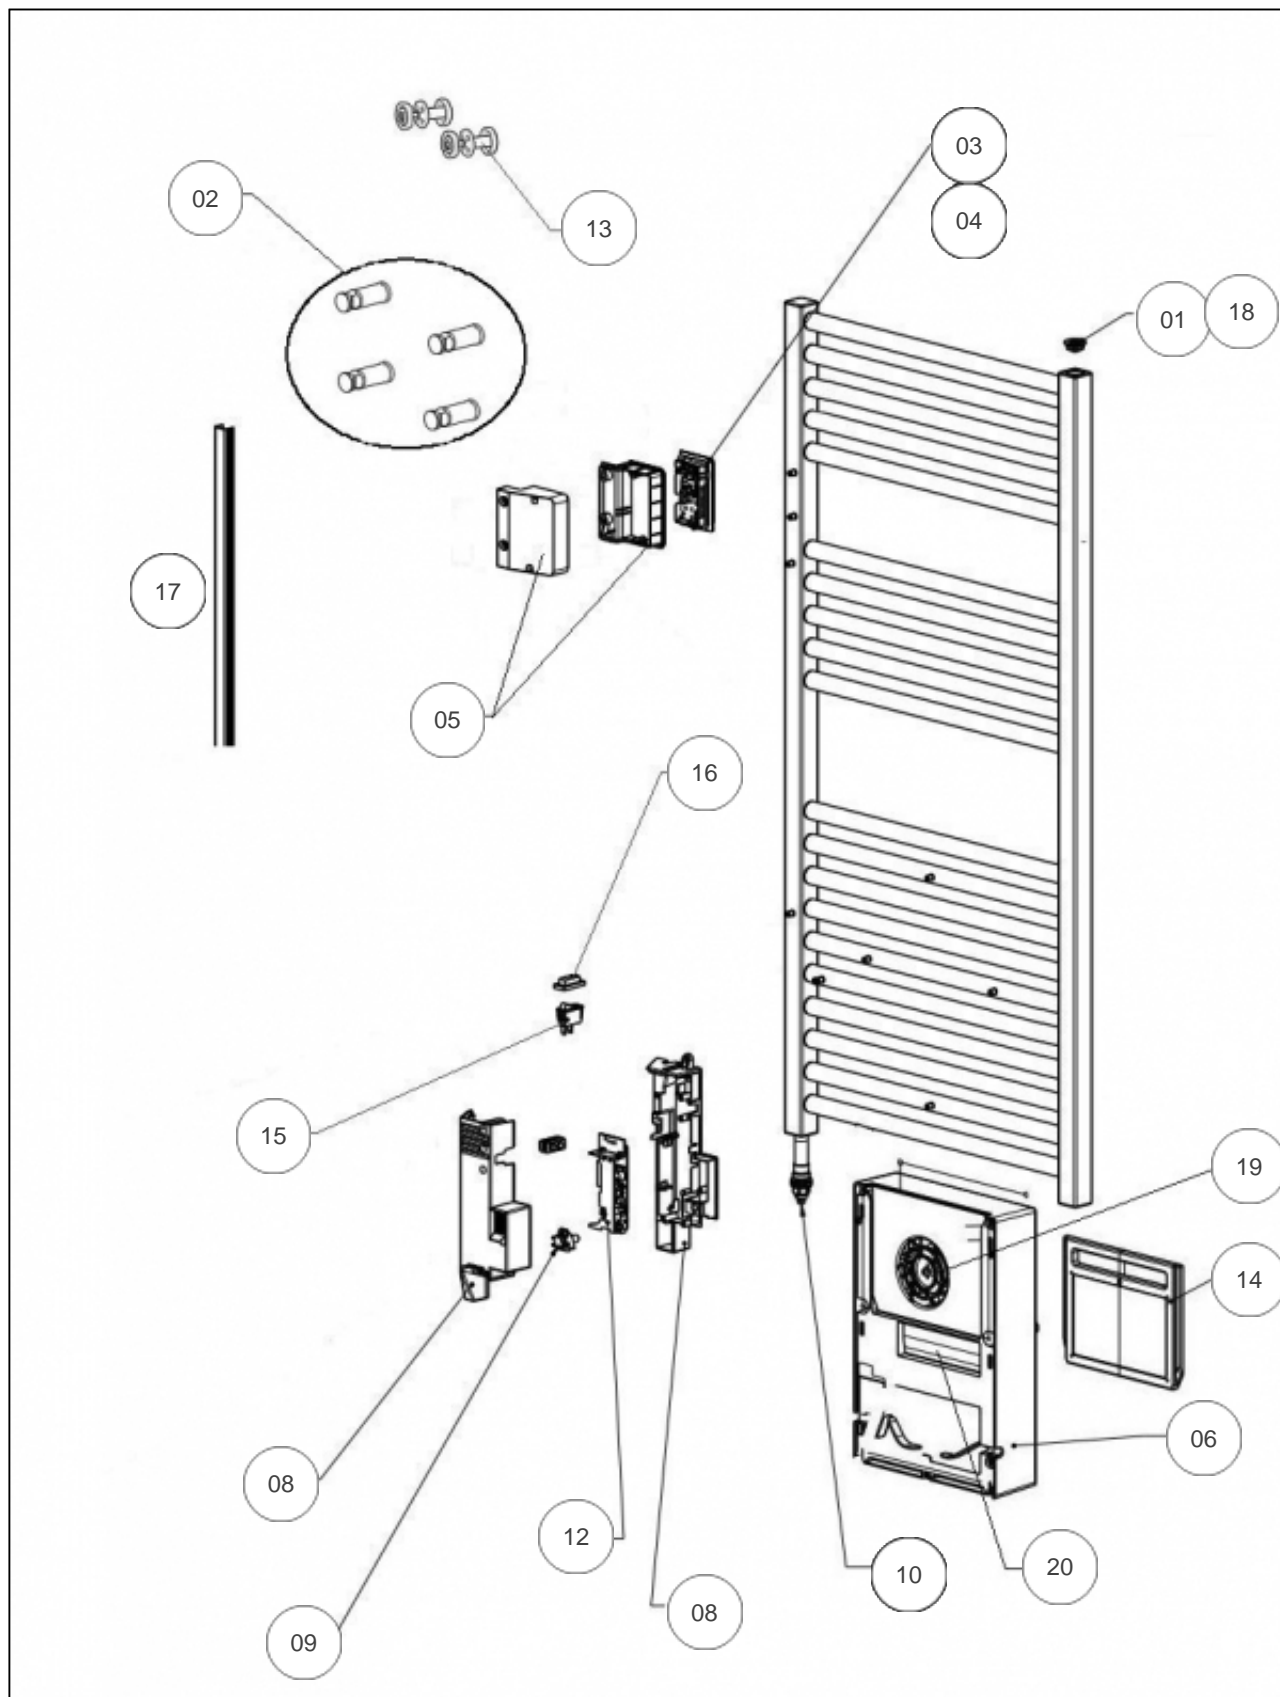

Atlantic Radiateurs & Eau Chaude Sanitaire

Produits

Référence	Nom	Lettre
851129	DORIS DIGIT 2000W BLC	C

Paramètres

Référence	Puissance(W)	Lettre
851129	2000	C

Références

Repère	Libellé	C
01	PURGEUR AIR AUTOMATIQUE	091705
02	KIT FIXATIONS LONG BLC SATIN 4 PTS	098776
03	COMMANDE DIGITALE TACTILE PROG 22	088779
04	FILERIE POUR COMMANDE DIGITALE 1000W	083451
05	BOITIER PLAST SANS COMMANDE DIGITALE	083483
06	BLOC VENTILATEUR COMPLET	091442
08	BOITIER PUISSANCE + COUVERCLE	083447
09	ENSEMBLE FILERIE + SONDE	083452
10	RESISTANCE 1000W IC1 HTC + JOINT	086573
12	CARTE DE PUISSANCE	088419
13	KIT 2 PATERES BLANC	098685
14	FILTRE BLOC VENTILATION	088285
15	INTERRUPTEUR UNIPOLAIRE	082175
16	PROTECTION INTERRUPTEUR	091754
17	GOULOTTE 1000/2000W BLC SATIN	091753
18	CLE POUR PURGEUR	088221
19	ENS. MOTEUR + TURBINE	088288
20	RESISTANCE 1000W POUR BLOC TURBINE V2	086614