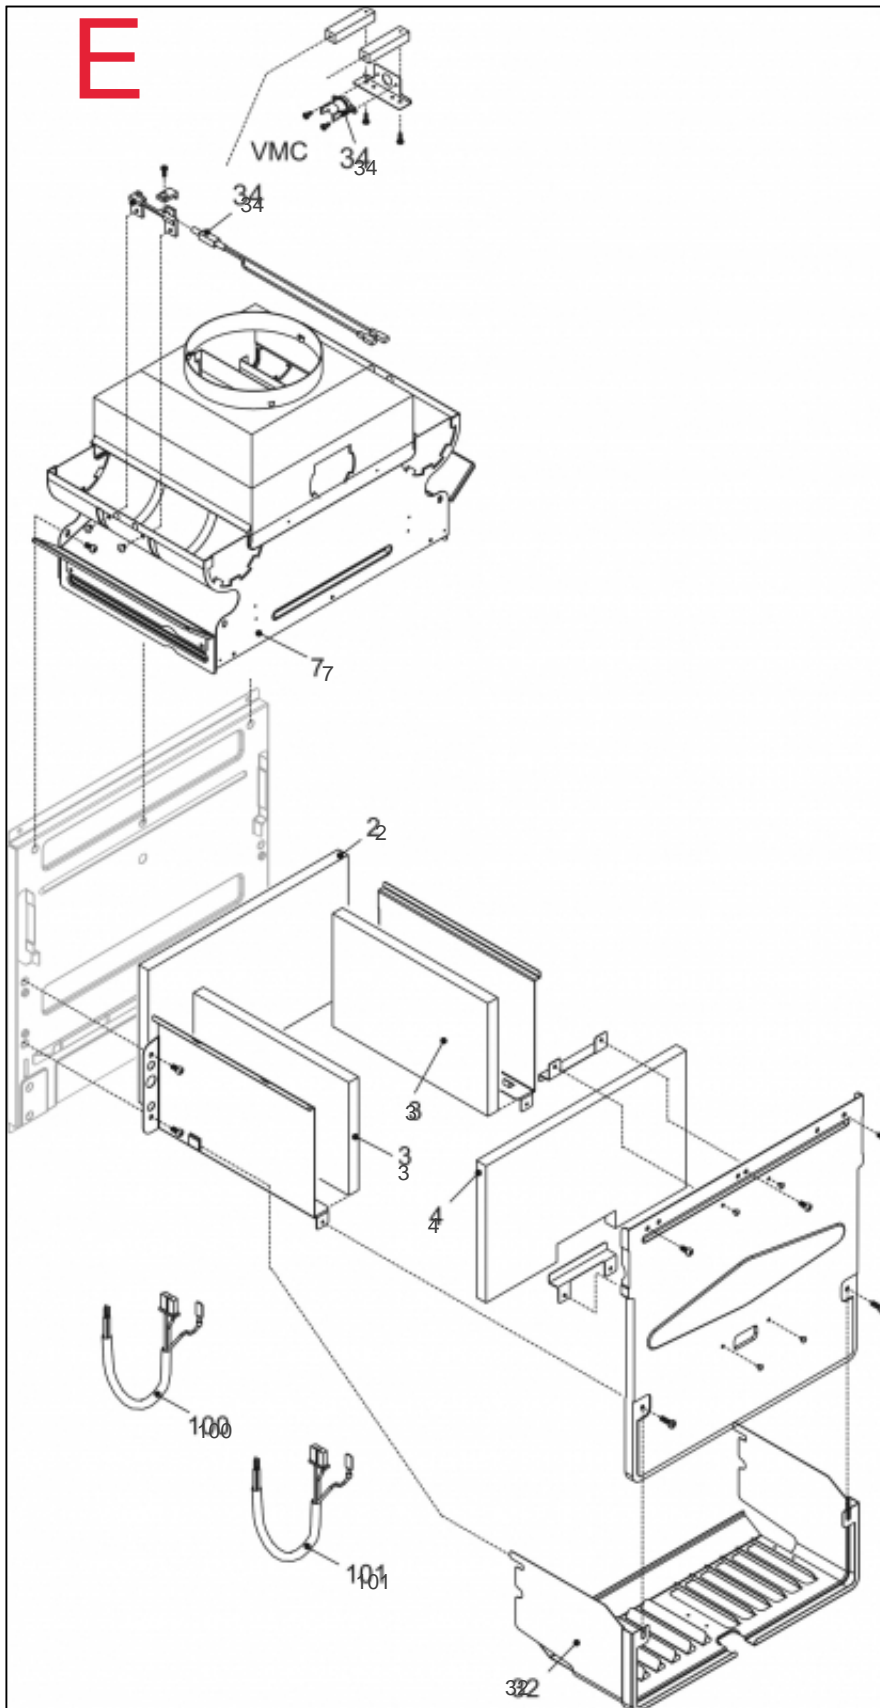

CHAMBRE COMBUSTION

Références

Repère	Libellé	B
2	PLAQ ISOL AR IDRA	157538
3	PLAQ IS LAT	157595
4	PLAQ ISOL FR IDRA	157537
7	COUPE TIRAGE ANTIREF	112920
32	DESSOUS CHAMBRE COMB	120167
34	THERM SECUR CIAO3124	178959
100	CABLAGE ENS COMBUST	109318
101	CABLAGE THERMOSTAT V	109321