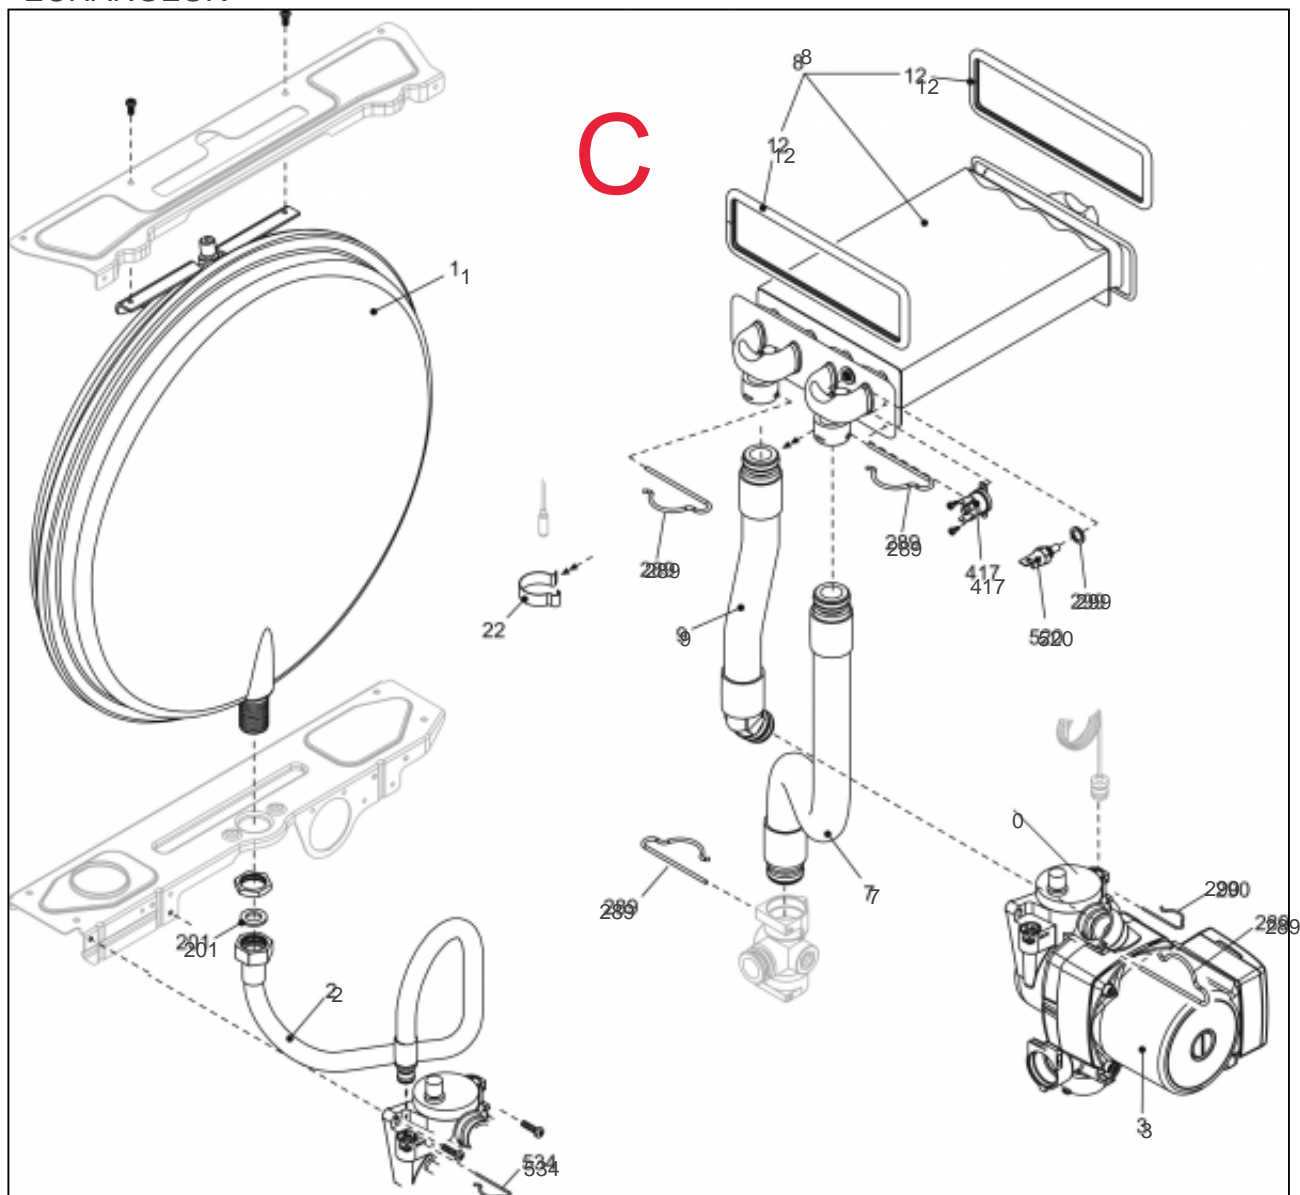

atlantic Pompes à Chaleur et Chaudières

Produits

Référence	Nom	Lettre
021723	CIAO4024SVMC021723	B

Paramètres

Référence	Couleur	Puissance(KW)	Lettre
021723	Blanc	24	B

TABLEAU + HABILLAGE

Références

Repère	Libellé	B
12	THERMOMANOMETRE	178656
18	COUVERCLE DE PROTECT	111462
19	PLATINE AL IDRA3224B	102128
20	PLATINE/PR CIAO 4000	102148
26	TABLEAU BORD CIAO	177122
27	MANETTE CHAUF/SANIT	149885
28	MANETTE SELECTEUR	149884
31	HABILLAGE COMPLET	135537
40	PORTILLON CIAO 4000	161019
226	ECROU A PINCE	122643
270	TRANSFORMATEUR ALLUMAGE	198629
300	CABLAGE ENSEMBLE BOR	109317

GRUPE HYD

B

Références

Repère	Libellé	B
3	PRESSOS EAU CIAO3124	159728
7	CLAPET ISOL	110111
22	SOUP SURETE IDRAE24S	174417
24	LIMIT DEB IDRA 3024S	146306
25	TUY ENT SAN CIAO3124	182597
26	DETECTEUR	119437
31	ROBINET VID IDRA3224	166707
36	TUY DEP SAN CIAO3124	182596
201	JOINT 1/2PCE IDRA	142416
288	JOINT IDRA	142667
289	CLIP F/FLEX CIAO3124	110328
290	CLIP FIXATION	110326
299	JOINT DE SONDE	142686
300	CLIP F/SOUP CIAO3124	110327
520	SONDE NTC	198733
600	CABLE ENS/HYD CIAO40	109221

ECHANGEUR

Références

Repère	Libellé	B
0	PURGEUR/DEGAZEUR	159425
1	VASE EXPANSION	188225
2	TUY FL VASE CIAO3124	183027
3	CIRCULATEUR CIAO4000	109943
7	TUYAUT FLEXIBLE DEP	183040
8	ECHANGEUR BITHERMIQU	112525
9	TUYAUTERIE FLEXIBLE	183041
12	JOINT ECHANG	142680
201	JOINT 1/2PCE IDRA	142416
289	CLIP F/FLEX CIAO3124	110328
290	CLIP FIXATION	110326
299	JOINT DE SONDE	142686
417	THERMOSTAT LIMITE	178969
520	SONDE NTC	198733
534	CLIP FIXATION CIAO40	110341