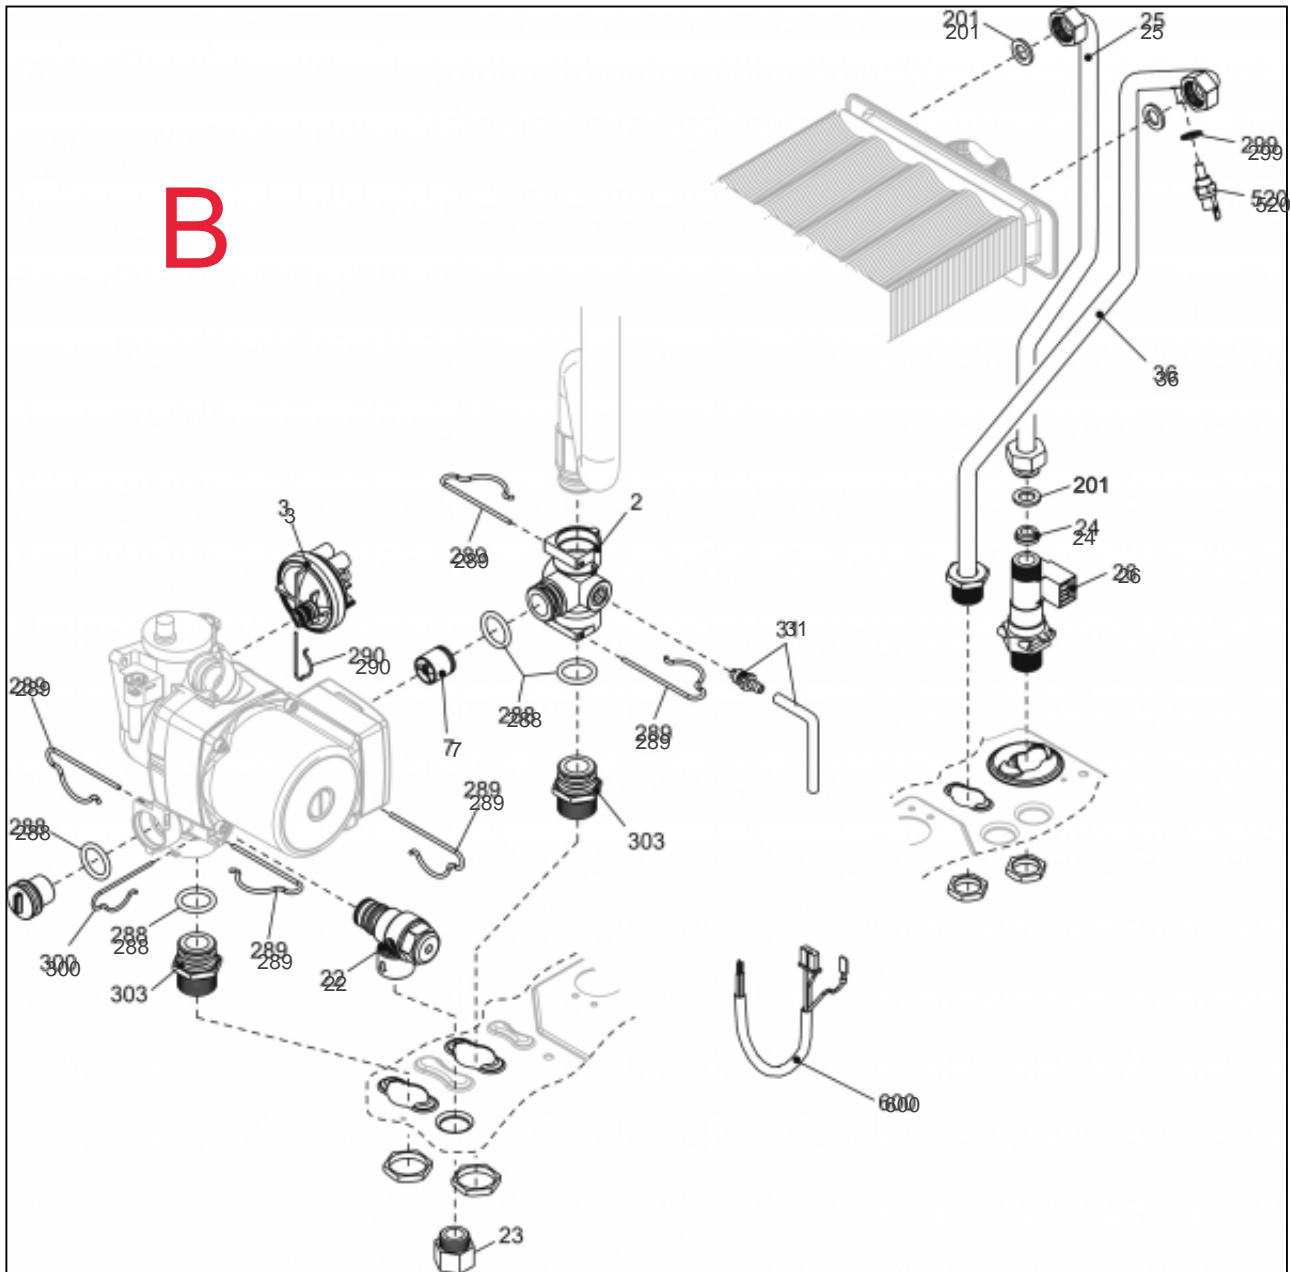

atlantic Pompes à Chaleur et Chaudières

Produits

Référence	Nom	Lettre
021723	CIAO4024SVMC021723	B

Paramètres

Référence	Couleur	Puissance(KW)	Lettre
021723	Blanc	24	B

TABLEAU + HABILLAGE

Références

Repère	Libellé	B
12	THERMOMANOMETRE	178656
18	COUVERCLE DE PROTECT	111462
19	PLATINE AL IDRA3224B	102128
20	PLATINE/PR CIAO 4000	102148
26	TABLEAU BORD CIAO	177122
27	MANETTE CHAUF/SANIT	149885
28	MANETTE SELECTEUR	149884
31	HABILLAGE COMPLET	135537
40	PORTILLON CIAO 4000	161019
226	ECROU A PINCE	122643
270	TRANSFORMATEUR ALLUMAGE	198629
300	CABLAGE ENSEMBLE BOR	109317

GRUPE HYD

B

Références

Repère	Libellé	B
3	PRESSOS EAU CIAO3124	159728
7	CLAPET ISOL	110111
22	SOUP SURETE IDRAE24S	174417
24	LIMIT DEB IDRA 3024S	146306
25	TUY ENT SAN CIAO3124	182597
26	DETECTEUR	119437
31	ROBINET VID IDRA3224	166707
36	TUY DEP SAN CIAO3124	182596
201	JOINT 1/2PCE IDRA	142416
288	JOINT IDRA	142667
289	CLIP F/FLEX CIAO3124	110328
290	CLIP FIXATION	110326
299	JOINT DE SONDE	142686
300	CLIP F/SOUP CIAO3124	110327
520	SONDE NTC	198733
600	CABLE ENS/HYD CIAO40	109221

ECHANGEUR

Références

Repère	Libellé	B
0	PURGEUR/DEGAZEUR	159425
1	VASE EXPANSION	188225
2	TUY FL VASE CIAO3124	183027
3	CIRCULATEUR CIAO4000	109943
7	TUYAUT FLEXIBLE DEP	183040
8	ECHANGEUR BITHERMIQU	112525
9	TUYAUTERIE FLEXIBLE	183041
12	JOINT ECHANG	142680
201	JOINT 1/2PCE IDRA	142416
289	CLIP F/FLEX CIAO3124	110328
290	CLIP FIXATION	110326
299	JOINT DE SONDE	142686
417	THERMOSTAT LIMITE	178969
520	SONDE NTC	198733
534	CLIP FIXATION CIAO40	110341

Références

Repère	Libellé	B
4	BRULEUR COMPLET GN	105937
5	ELECTRODE	124386
12	TUYAUTERIE GAZ	183033
13	VANNE GAZ IDRA3000	188163
14	BOBINE VAN SIT SIGMA	106124
46	DIAPHRAGME	120056
200	JOINT 3/4PCE IDRA	142414