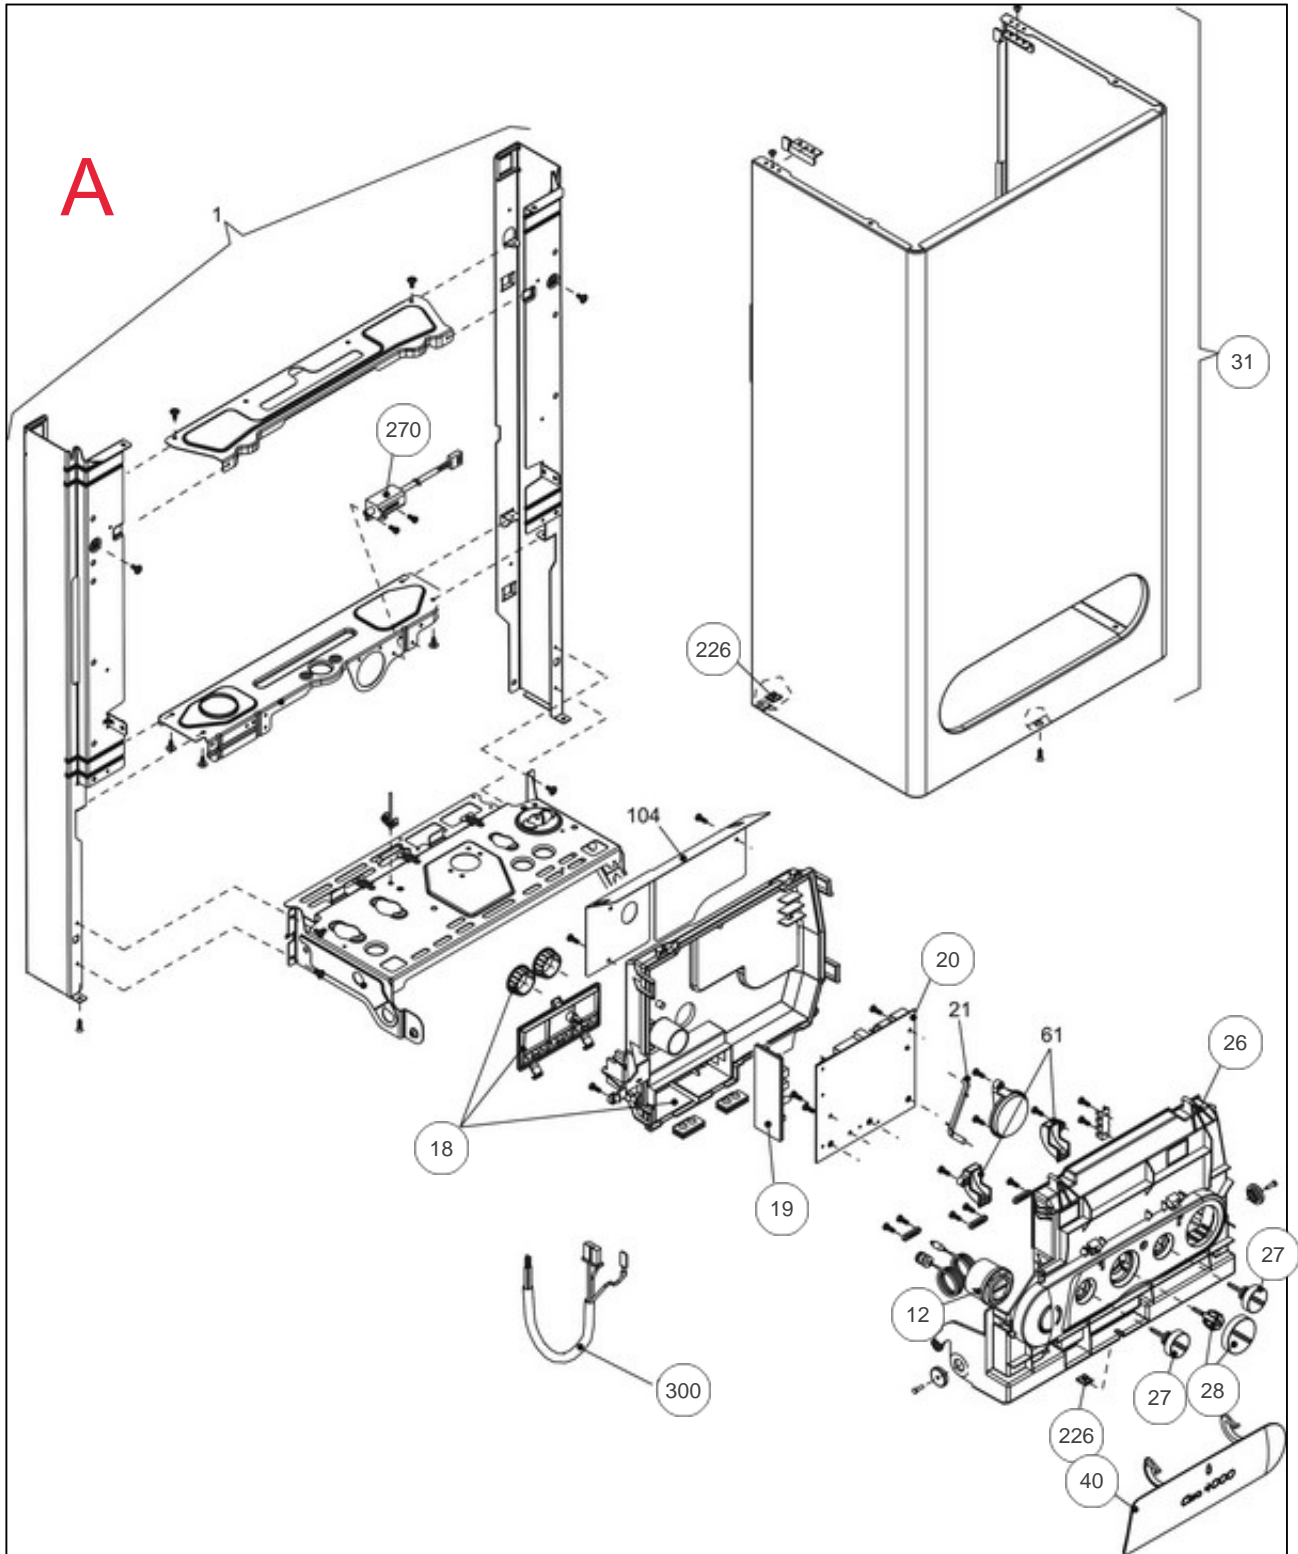

atlantic Pompes à Chaleur et Chaudières

Produits

Référence	Nom	Lettre
021723	CIAO4024SVMC021723	B

Paramètres

Référence	Couleur	Puissance(KW)	Lettre
021723	Blanc	24	B

TABLEAU + HABILLAGE

Références

Repère	Libellé	B
12	THERMOMANOMETRE	178656
18	COUVERCLE DE PROTECT	111462
19	PLATINE AL IDRA3224B	102128
20	PLATINE/PR CIAO 4000	102148
26	TABLEAU BORD CIAO	177122
27	MANETTE CHAUF/SANIT	149885
28	MANETTE SELECTEUR	149884
31	HABILLAGE COMPLET	135537
40	PORTILLON CIAO 4000	161019
226	ECROU A PINCE	122643
270	TRANSFORMATEUR ALLUMAGE	198629
300	CABLAGE ENSEMBLE BOR	109317

GRUPE HYD

B

Références

Repère	Libellé	B
3	PRESSOS EAU CIAO3124	159728
7	CLAPET ISOL	110111
22	SOUP SURETE IDRAE24S	174417
24	LIMIT DEB IDRA 3024S	146306
25	TUY ENT SAN CIAO3124	182597
26	DETECTEUR	119437
31	ROBINET VID IDRA3224	166707
36	TUY DEP SAN CIAO3124	182596
201	JOINT 1/2PCE IDRA	142416
288	JOINT IDRA	142667
289	CLIP F/FLEX CIAO3124	110328
290	CLIP FIXATION	110326
299	JOINT DE SONDE	142686
300	CLIP F/SOUP CIAO3124	110327
520	SONDE NTC	198733
600	CABLE ENS/HYD CIAO40	109221

ECHANGEUR

Références

Repère	Libellé	B
0	PURGEUR/DEGAZEUR	159425
1	VASE EXPANSION	188225
2	TUY FL VASE CIAO3124	183027
3	CIRCULATEUR CIAO4000	109943
7	TUYAUT FLEXIBLE DEP	183040
8	ECHANGEUR BITHERMIQU	112525
9	TUYAUTERIE FLEXIBLE	183041
12	JOINT ECHANG	142680
201	JOINT 1/2PCE IDRA	142416
289	CLIP F/FLEX CIAO3124	110328
290	CLIP FIXATION	110326
299	JOINT DE SONDE	142686
417	THERMOSTAT LIMITE	178969
520	SONDE NTC	198733
534	CLIP FIXATION CIAO40	110341