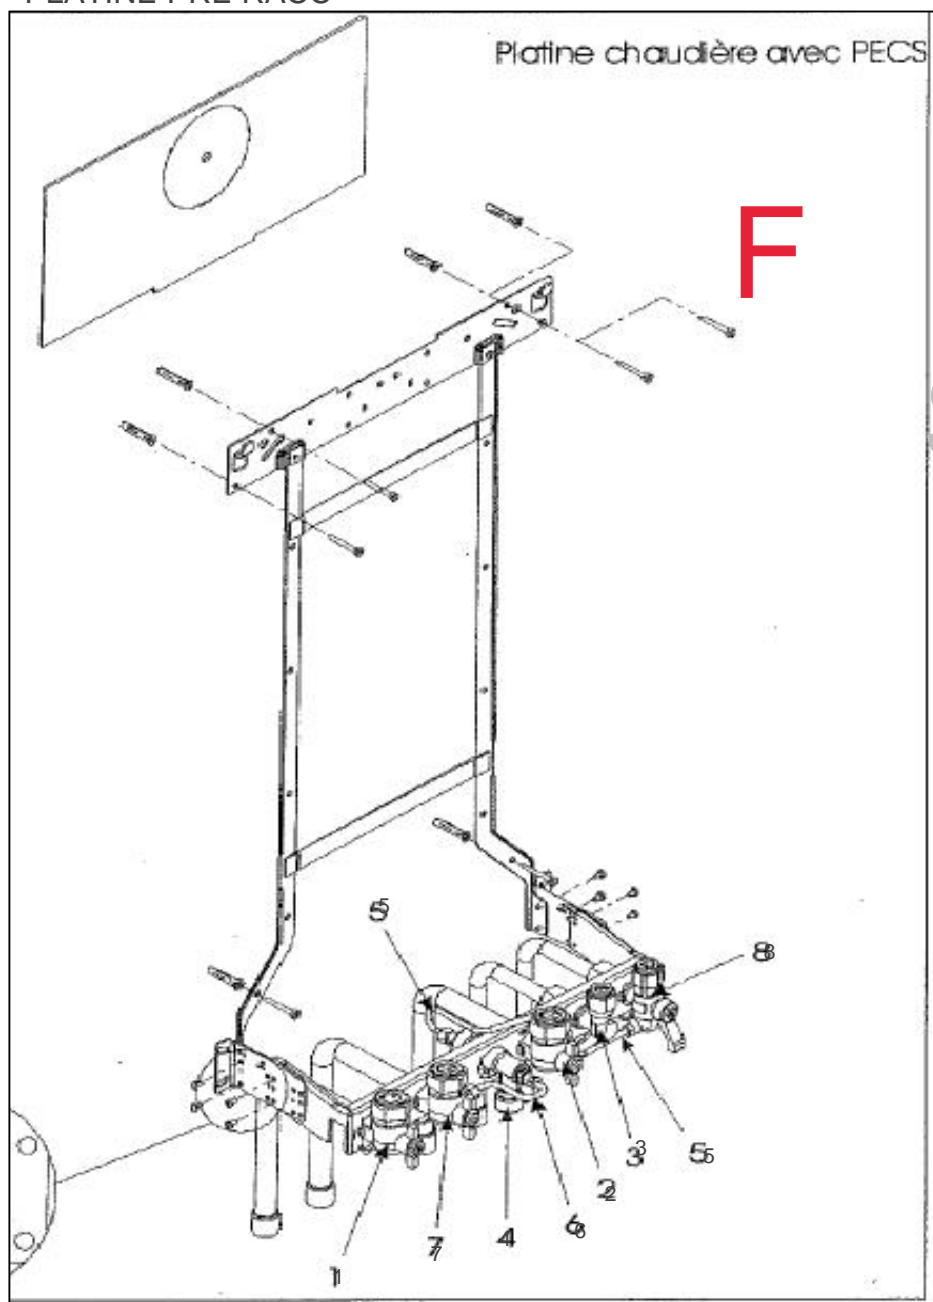

PLATINE PRE RACC

Saisissez

Références

Repère	Libellé	B
1	VANNE ARRET IDRA3000	188164
2	ROBINET GAZ PL3224B	188176
3	COUDE EAU/C IDRA3000	111154
4	DISCONNECT IDRA 3000	119524
5	TUYAU DISC IDRA 3000	182586
6	TUYAU DISC IDRA 3000	182587
7	VANNE ARRET IDRA3000	188165
8	ROBINET EF IDRA 3000	188167