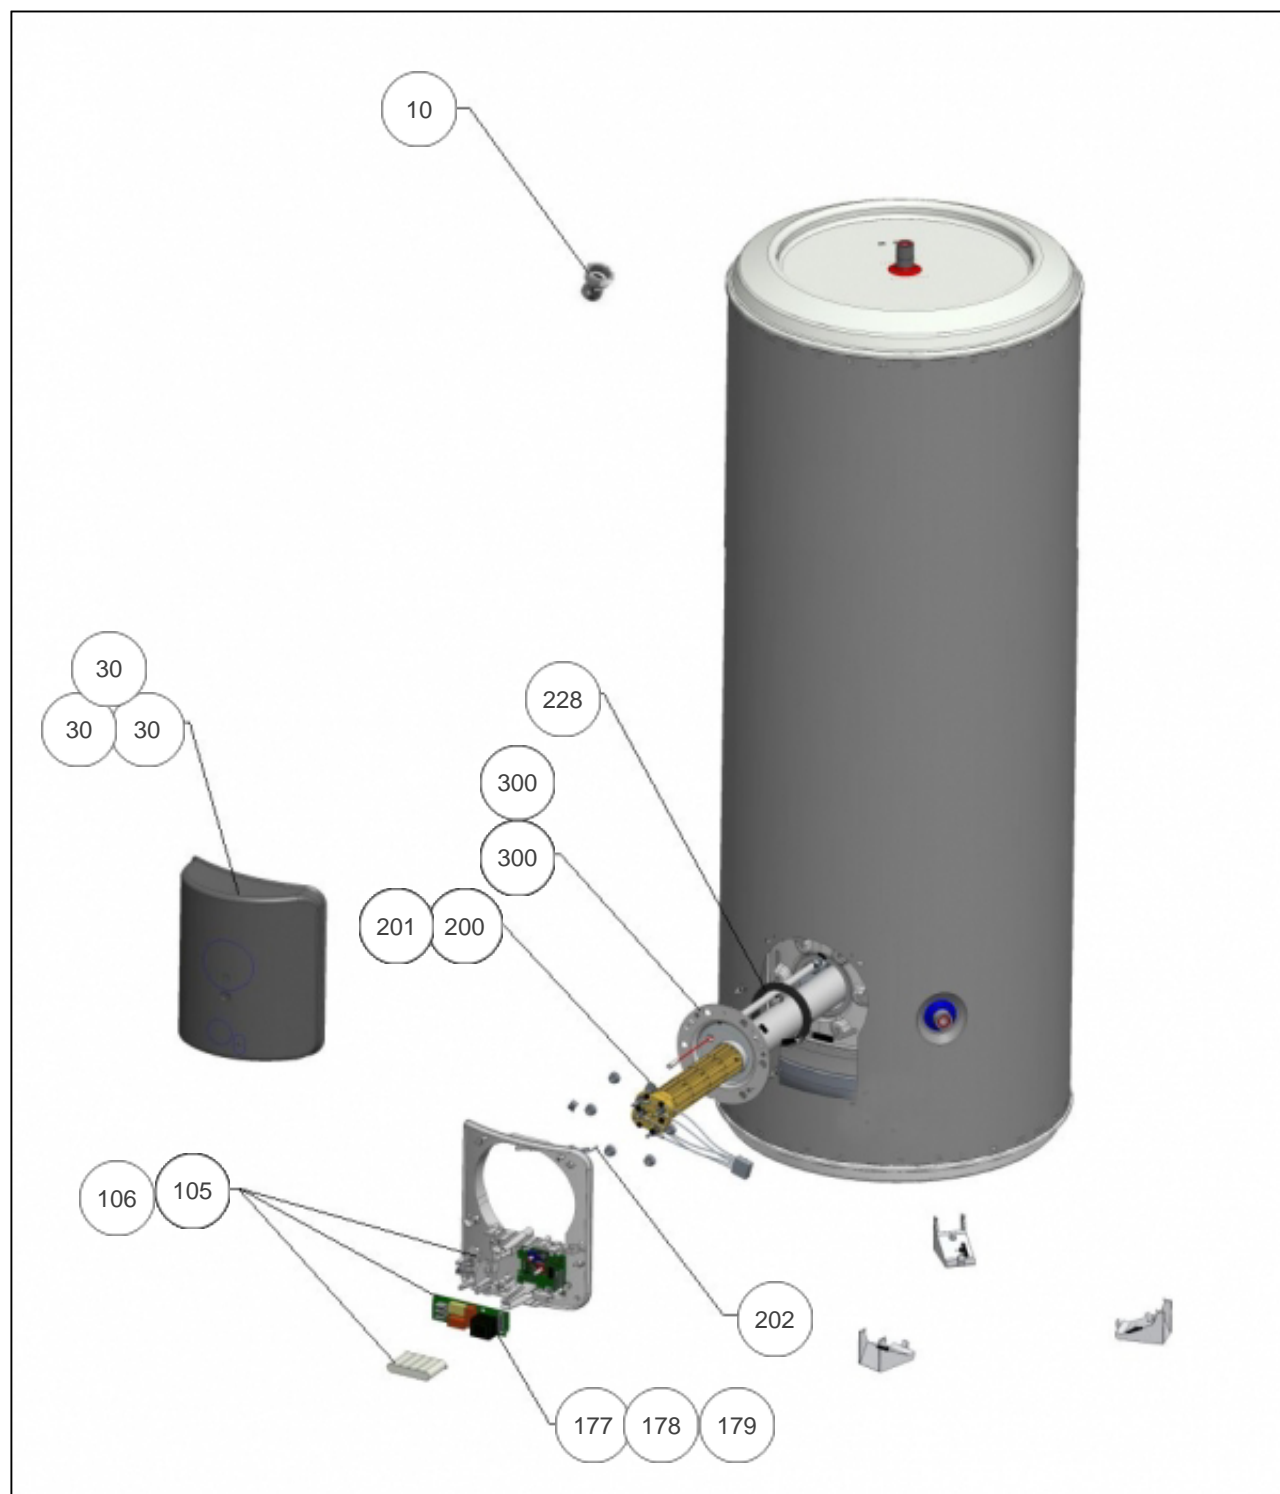

Atlantic Radiateurs & Eau Chaude Sanitaire

Produits

Référence	Nom	Lettre
154325	ZENEO ACI HYB VS 250L 3000M	C

Paramètres

Référence	Capacité/Largeur	Puissance(W)	Lettre
154325	250	3000	C

Références

Repère	Libellé	C
10	RACCORD DIELECTRIQUE TOURNANT 20X27	026060
30	CAPOT BLEU VS/HM TEC 2012 <i>Constructeur-Manufacturer 344</i>	022535
105	ENS THERMOSTAT >1200W VS HM 230V TEC2012	029326
177	CARTE DE PUISSANCE MONOPHASEE (VERTE)	099110
178	CARTE DE PUISSANCE TRI 400V (ROUGE)	070210
179	CARTE DE PUISSANCE TRI 230V <i>Attention: Remplacer également la résistance en TRI 230V - Replace also the resistor TRI 230V</i>	070220
200	RESISTANCE STEATITE 3000W + CONNECTEUR	060480
201	RESISTANCE STEATITE 3000W 230 TRI <i>Attention: Remplacer également la carte de puissance 070220 - Replace also the electronic card 070220</i>	060484
202	PATTE FIXATION STEATITE BRIDE PLATE	026206
228	JOINT A LEVRE D.82MM	099060
300	CORPS DE CHAUFFE + JOINT ACI HYB.	030147