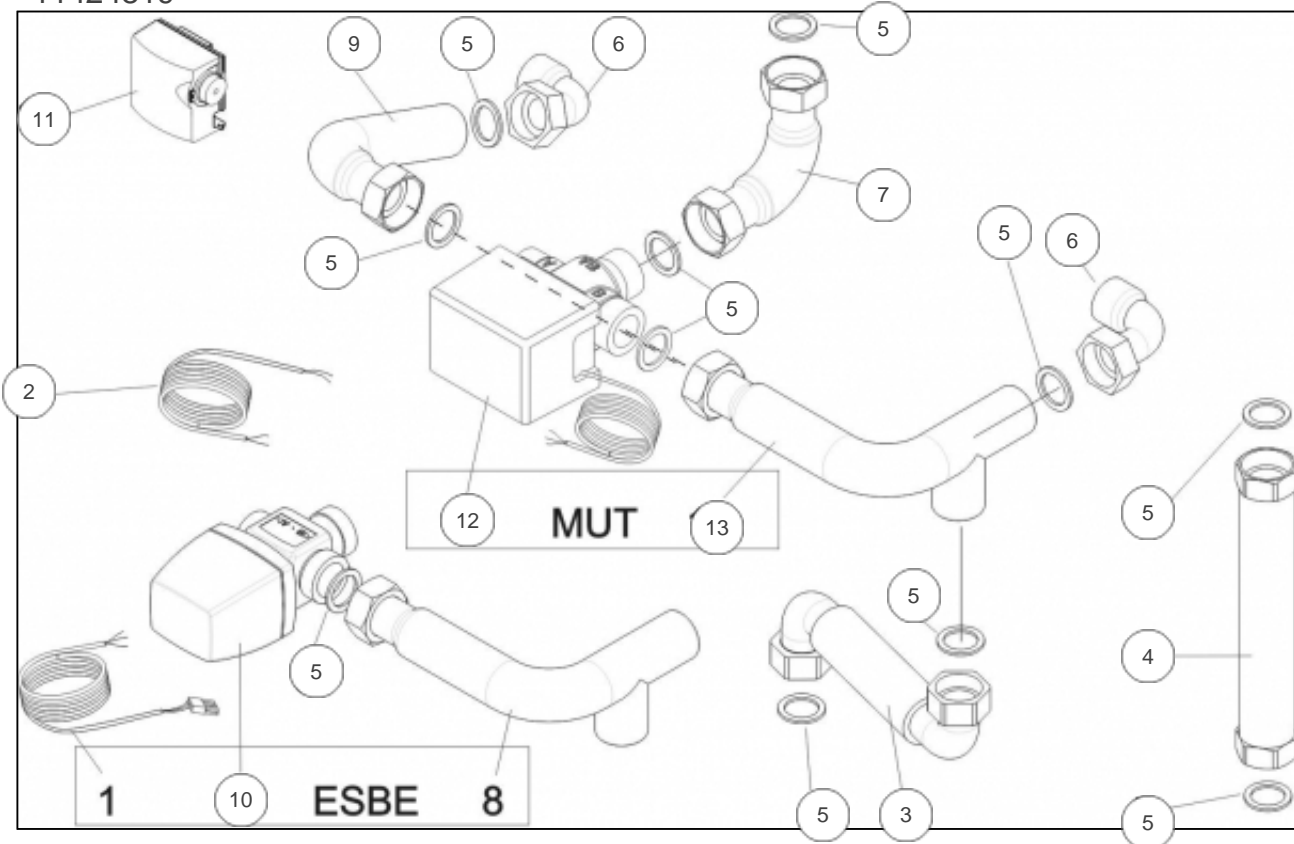

atlantic Pompes à Chaleur et Chaudières

Produits

Référence	Nom	Lettre
073948	KIT RELEVE MS	

11424819

Références

Repère	Libellé	
2	FAISCEAU SONDES	109517
3	TUYAU FLEXIBLE	132231
4	FLEXIBLE	132232
5	JOINT	142735
6	RACCORD COUDE	164244
7	TUYAU DE VANNE	184041
9	TUYAUTERIE	184043
10	VANNE 3VOIES 1" AVEC CONTACTEUR	188251
11	SONDE DE DEPART KHP	198746
12	VANNE 3 VOIES KIT ECS	188244
13	TUYAU DE DEPART MUT	186500