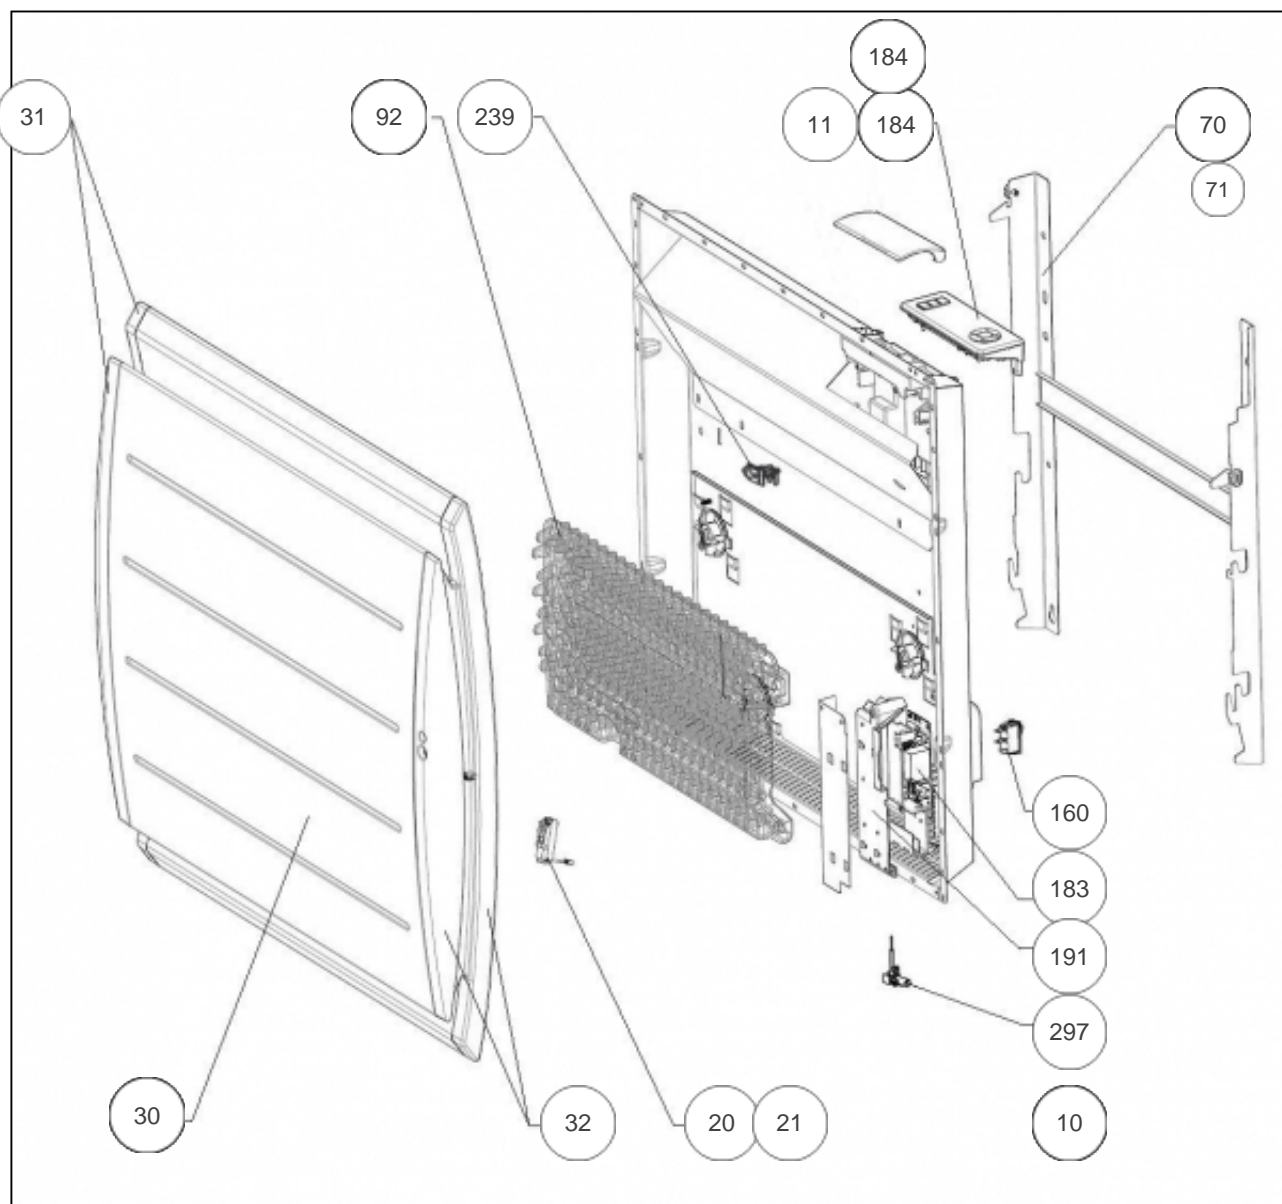

Atlantic Radiateurs & Eau Chaude Sanitaire

Produits

Référence	Nom	Lettre
507544	MARADJA PI CONNECTE H 2000W GRIS	E

Références

Repère	Libellé	E
10	FAISCEAU ELECTRIQUE IR4GHD 2000W	082263
11	LIAISON ELECTRIQUE IHM	082267
20	BOITIER + CELLULE (DAP 0)	087180
21	CABLE BOITIER DIGIT. / CELLULE	083332
30	FACADE MARADJA H 2000W GRIS	097728
31	PLASTRON GAUCHE GRIS	093177
32	PLASTRON DROIT GRIS	093176
70	SUPPORT MURAL ANTHRACITE H 2000W	098418
71	VERROU NOIR POUR SUPPORT MURAL	098451
92	CORPS DE CHAUFFE FONTE 780W + SUPPORTS (COEF.2)	086340
160	INTERRUPTEUR + CORDON ALIM NOIR	082395
183	CARTE DE PUISSANCE U0-53-2703 <i>Si avant-before 17.27, remplacer boitier de commande (version depuis-since 17.27) et écran 091897</i>	087374
184	BOITIER COMMANDE DIGITAL I2G PROG181 <i>avant-before 17.27</i>	088232
184	BOITIER COMMANDE DIGIT I2G GRIS PROG181 <i>depuis-since 17.27</i>	088453
191	BOITIER DE PUISS. SANS CARTE + COUV NOIR	091435
239	LIMITEUR DE TEMPERATURE 105 DEGRES	699924
297	SONDE THERMOSTAT LG240MM	083055
298	ECRAN DE SONDE <i>depuis-since 17.27</i>	091897