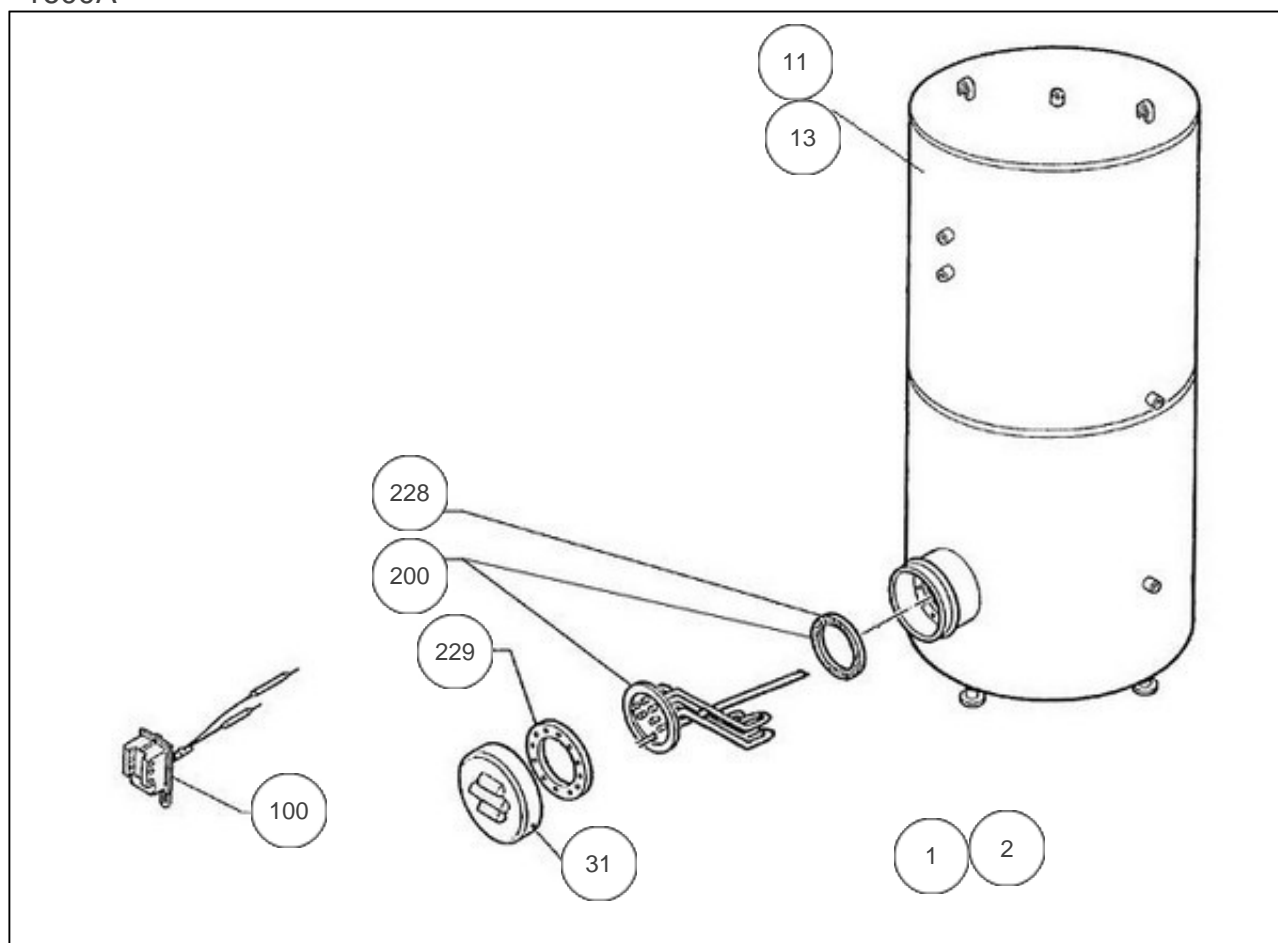


Atlantic Radiateurs & Eau Chaude Sanitaire

Produits

Référence	Nom	Lettre
160100	BALLON 1000L BLINDE 10KW JAQUETTE SM1	C

Nota: concernant les puissances supérieures à 5 KW, le thermostat devra commander un relais de puissance.

Paramètres

Référence	Puissance(W)	Tension (V)	Capacité/Largeur	Couleur	Lettre
160100	10 K	230/400	1000		C

1600A

Références

Repère	Libellé	C
1	BORNIER ELECTRIQUE / 500 A 3000L	021092
2	ENSEMBLE FILERIE / RESISTANCE BLINDEE	021091
11	JAQUETTE SOUPLE M1 CE 1000L (PERCEE)	024039
13	JAQUETTE SOUPLE MO CE 1000L (PERCEE)	024025
31	CAPOT+COLLERETTE D.230	022293
100	THERMOSTAT BTS BIP 270MM	070208
200	ELEMENT BLINDE 10000W 3X230V D186 COUDE	073552
228	JOINT EPDM 220X146X4 AVEC TROUS	030040
229	COURONNE DIAM. EXT. 228MM	040315