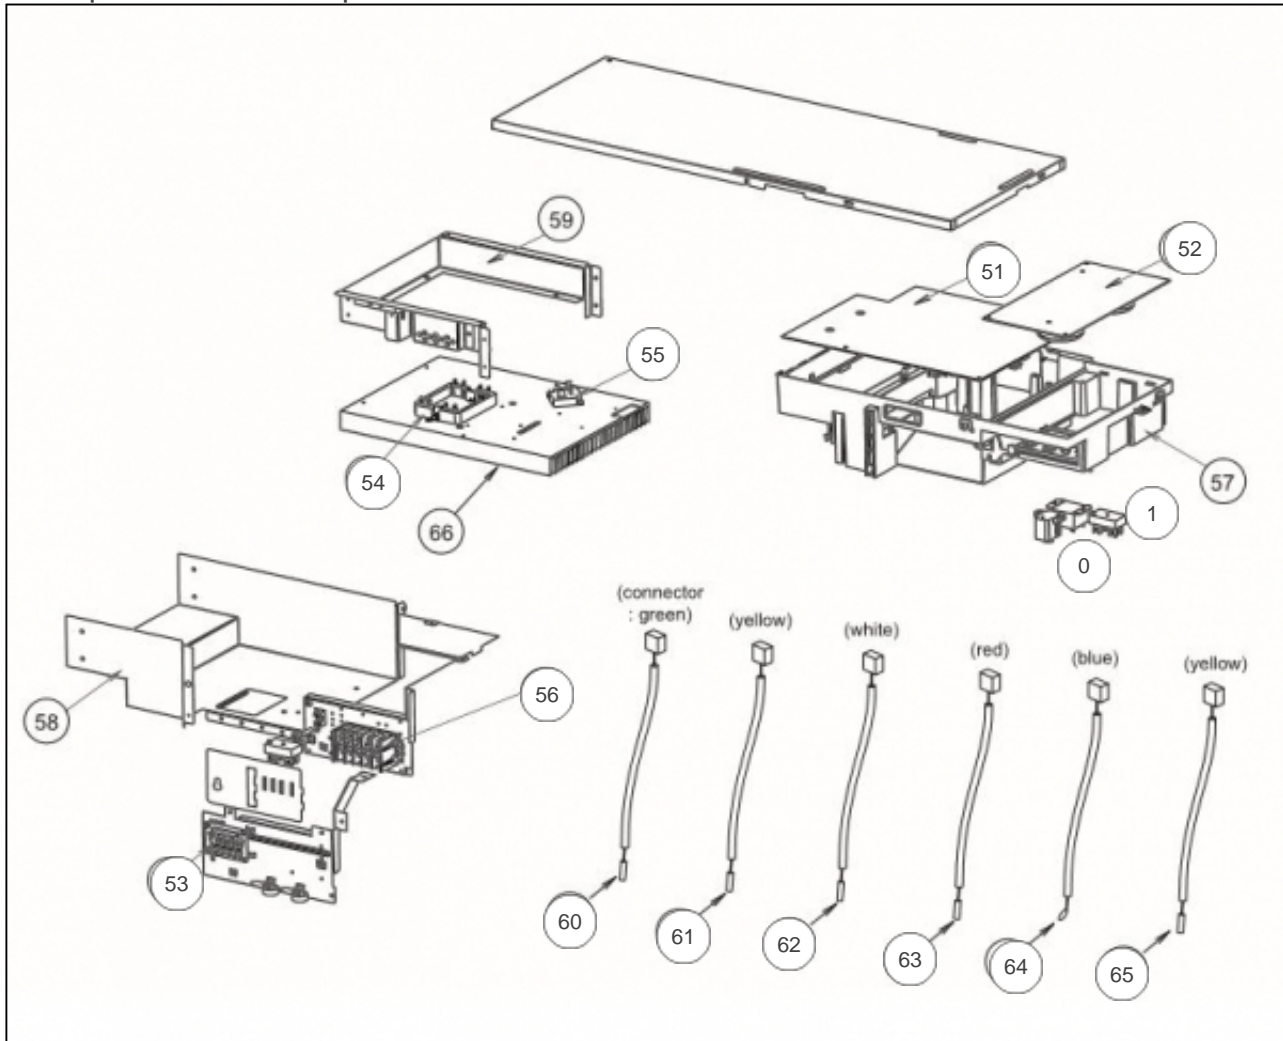


atlantic Pompes à Chaleur et Chaudières

Produits

Référence	Nom	Lettre
700175	UE R/O INV WOYG140LCTA (14KW)	D

Paramètres

Référence	P Calo (W)	Disjoncteur (A)	Câble UI/UE	Câble Alim	Charge (g)	Diamètre Tube:	Lettre
700175	14000	32	4G x 1.5 mm ²	3G x 6 mm ²	2500	3/8" - 5/8"	D

Module frigorifique

Références

Repère	Libellé	D
01	KIT FONCTIONNEMENT	169270
31	BOBINE DETENDEUR	169044
32	ENS DETENDEUR	169125
33	ENS VANNE 4VOIES	169132
34	BOBINE VANNE 4VOIES	169147
35	ACCUMULATEUR AOY30L	891810
36	RACCORD 3VOIES 5/8	169048
37	RACCORD 3VOIES 3/8	169124
38	COMPRESSEUR	169137
39	FILTRE TAMIS 30	891238
40	CAPTEUR PRESSION	169051
41	DETENDEUR	169012
42	ELECTROVANNE INJECTION	169013
43	DETENDEUR INJECTION	169014
44	BOBINE ELECTROVANNE INJECTION	169052
45	BOBINE DETENDEUR INJECTION	169053
46	ENS INJECTION	169135
47	ENS ACCUMULATEUR	169134

Composants électroniques

Références

Repère	Libellé	D
0	POSISTOR	890238
1	RELAIS DE PUISSANCE	890224
51	CARTE REGULATION	169141
52	CARTE FILTRE	169056
53	CARTE AFFICHAGE DEL	169057
54	PLATINE FILTRE ACTIF	890065
55	PONT DIODES	169058
56	BORNIER RACCORDEMENT	169059
60	SONDE COMPRESSEUR	891856
61	SONDE REFOULEMENT	169145
62	SONDE MILIEU ECHANGEUR	169060
63	SONDE SORTIE ECHANGEUR	169061
64	SONDE EXTERIEURE	169062
65	SONDE DETENDEUR INJECTION	169063

Habillage

Références

Repère	Libellé	D
1	TOIT 30 45 54	891399
2	FACADE GAUCHE	169038
3	GRILLE AVANT 30 45 54	891230
5	FACADE DROITE	169039
6	CACHE RACCORD AOYA36LATL	891303
7	COTE DROIT	169127
8	PROTECTION VENTILATEUR	169003
11	MOTEUR	169041
12	HELICE 30 45 54	891401
19	CONDENSEUR BAS	169042
20	ECHANGEUR HAUT	169130
21	ECHANGEUR COMPLET MONOPHASE	169304