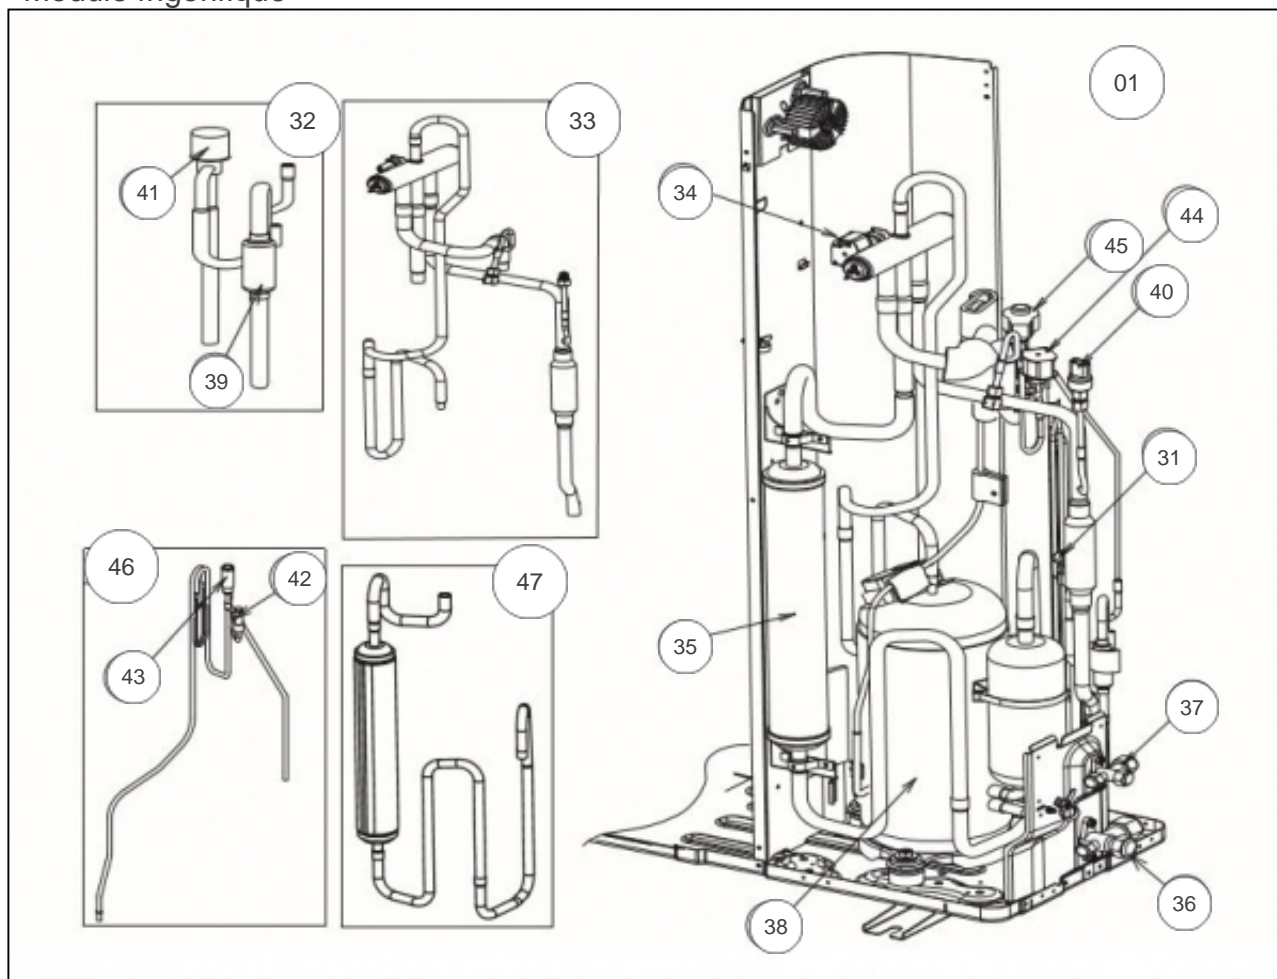


atlantic Pompes à Chaleur et Chaudières

Produits

Référence	Nom	Lettre
700175	UE R/O INV WOYG140LCTA (14KW)	D

Paramètres

Référence	P Calo (W)	Disjoncteur (A)	Câble UI/UE	Câble Alim	Charge (g)	Diamètre Tube:	Lettre
700175	14000	32	4G x 1.5 mm ²	3G x 6 mm ²	2500	3/8" - 5/8"	D

Module frigorifique

Références

Repère	Libellé	D
01	KIT FONCTIONNEMENT	169270
31	BOBINE DETENDEUR	169044
32	ENS DETENDEUR	169125
33	ENS VANNE 4VOIES	169132
34	BOBINE VANNE 4VOIES	169147
35	ACCUMULATEUR AOY30L	891810
36	RACCORD 3VOIES 5/8	169048
37	RACCORD 3VOIES 3/8	169124
38	COMPRESSEUR	169137
39	FILTRE TAMIS 30	891238
40	CAPTEUR PRESSION	169051
41	DETENDEUR	169012
42	ELECTROVANNE INJECTION	169013
43	DETENDEUR INJECTION	169014
44	BOBINE ELECTROVANNE INJECTION	169052
45	BOBINE DETENDEUR INJECTION	169053
46	ENS INJECTION	169135
47	ENS ACCUMULATEUR	169134

Composants électroniques

Références

Repère	Libellé	D
0	POSISTOR	890238
1	RELAIS DE PUISSANCE	890224
51	CARTE REGULATION	169141
52	CARTE FILTRE	169056
53	CARTE AFFICHAGE DEL	169057
54	PLATINE FILTRE ACTIF	890065
55	PONT DIODES	169058
56	BORNIER RACCORDEMENT	169059
60	SONDE COMPRESSEUR	891856
61	SONDE REFOULEMENT	169145
62	SONDE MILIEU ECHANGEUR	169060
63	SONDE SORTIE ECHANGEUR	169061
64	SONDE EXTERIEURE	169062
65	SONDE DETENDEUR INJECTION	169063

Habillage

Références

Repère	Libellé	D
1	TOIT 30 45 54	891399
2	FACADE GAUCHE	169038
3	GRILLE AVANT 30 45 54	891230
5	FACADE DROITE	169039
6	CACHE RACCORD AOYA36LATL	891303
7	COTE DROIT	169127
8	PROTECTION VENTILATEUR	169003
11	MOTEUR	169041
12	HELICE 30 45 54	891401
19	CONDENSEUR BAS	169042
20	ECHANGEUR HAUT	169130
21	ECHANGEUR COMPLET MONOPHASE	169304