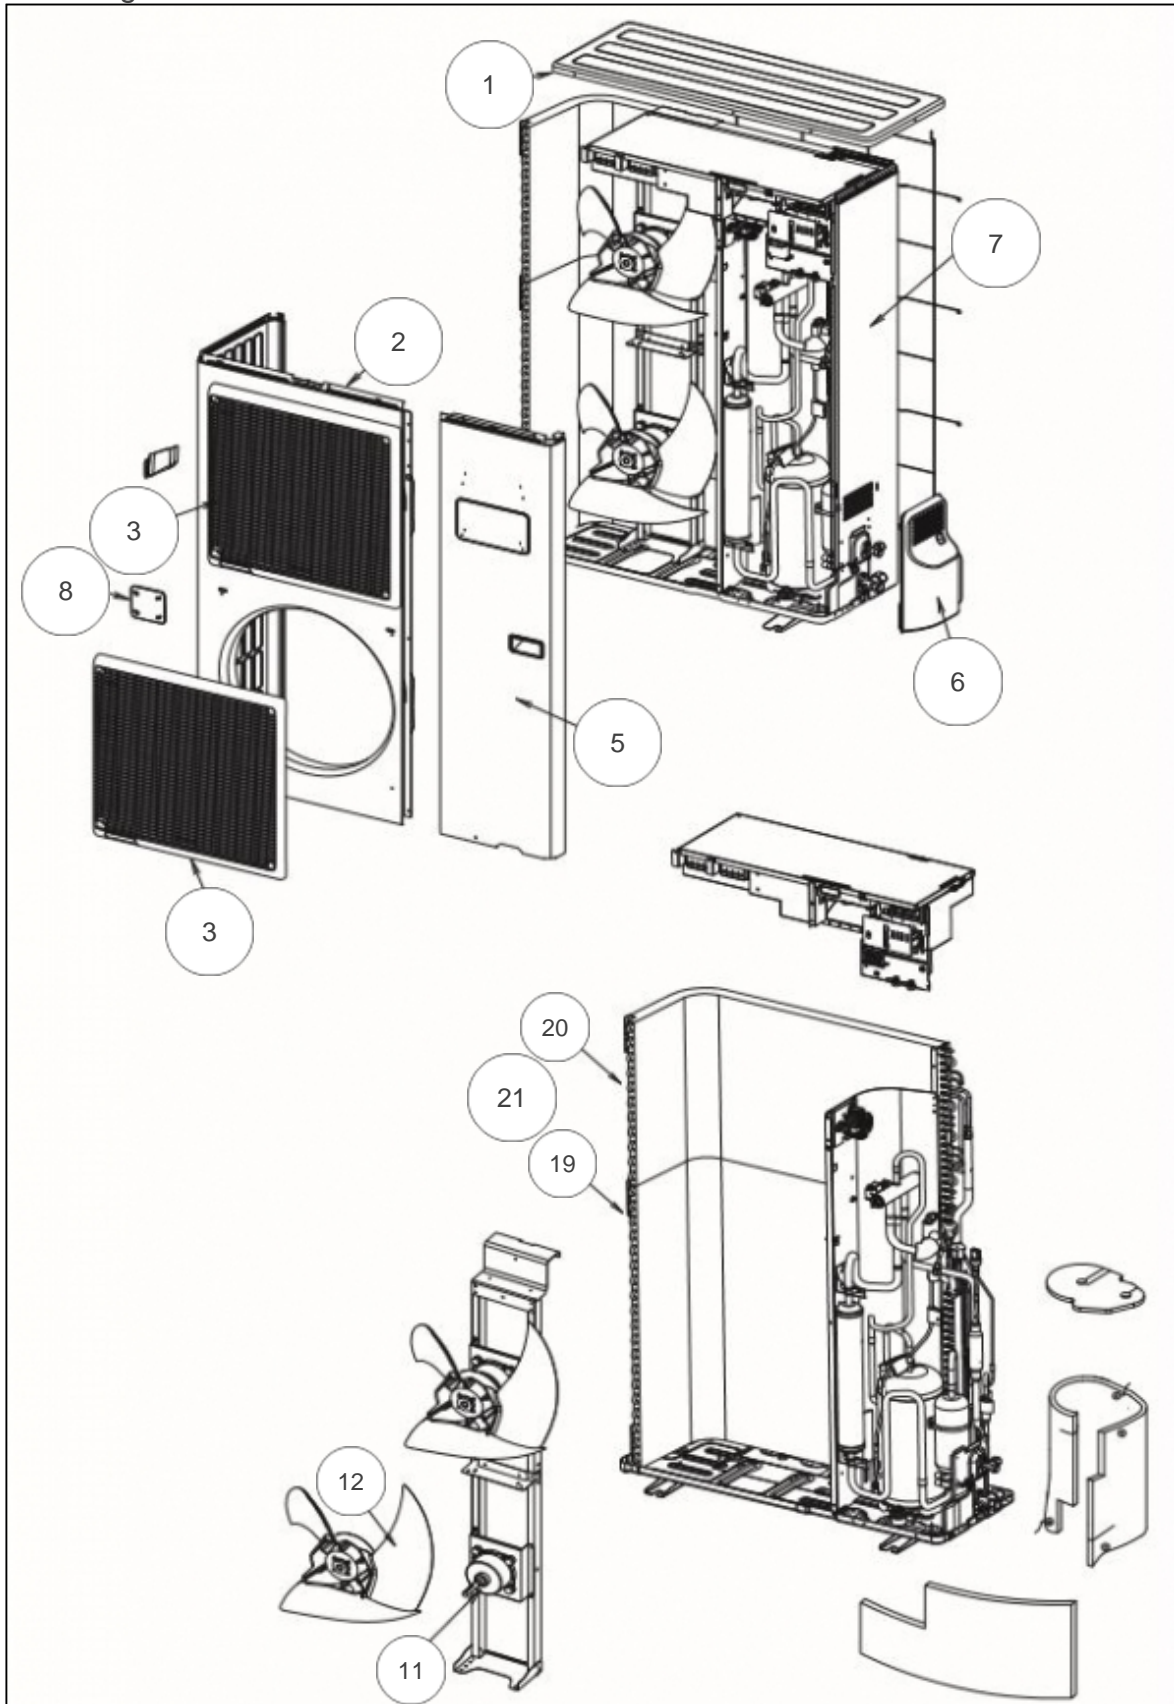


atlantic Pompes à Chaleur et Chaudières

Produits

Référence	Nom	Lettre
700175	UE R/O INV WOYG140LCTA (14KW)	D

Paramètres

Référence	P Calo (W)	Disjoncteur (A)	Câble UI/UE	Câble Alim	Charge (g)	Diamètre Tube:	Lettre
700175	14000	32	4G x 1.5 mm ²	3G x 6 mm ²	2500	3/8" - 5/8"	D

Module frigorifique

Références

Repère	Libellé	D
01	KIT FONCTIONNEMENT	169270
31	BOBINE DETENDEUR	169044
32	ENS DETENDEUR	169125
33	ENS VANNE 4VOIES	169132
34	BOBINE VANNE 4VOIES	169147
35	ACCUMULATEUR AOY30L	891810
36	RACCORD 3VOIES 5/8	169048
37	RACCORD 3VOIES 3/8	169124
38	COMPRESSEUR	169137
39	FILTRE TAMIS 30	891238
40	CAPTEUR PRESSION	169051
41	DETENDEUR	169012
42	ELECTROVANNE INJECTION	169013
43	DETENDEUR INJECTION	169014
44	BOBINE ELECTROVANNE INJECTION	169052
45	BOBINE DETENDEUR INJECTION	169053
46	ENS INJECTION	169135
47	ENS ACCUMULATEUR	169134

Composants électroniques

Références

Repère	Libellé	D
0	POSISTOR	890238
1	RELAIS DE PUISSANCE	890224
51	CARTE REGULATION	169141
52	CARTE FILTRE	169056
53	CARTE AFFICHAGE DEL	169057
54	PLATINE FILTRE ACTIF	890065
55	PONT DIODES	169058
56	BORNIER RACCORDEMENT	169059
60	SONDE COMPRESSEUR	891856
61	SONDE REFOULEMENT	169145
62	SONDE MILIEU ECHANGEUR	169060
63	SONDE SORTIE ECHANGEUR	169061
64	SONDE EXTERIEURE	169062
65	SONDE DETENDEUR INJECTION	169063

Habillage

Références

Repère	Libellé	D
1	TOIT 30 45 54	891399
2	FACADE GAUCHE	169038
3	GRILLE AVANT 30 45 54	891230
5	FACADE DROITE	169039
6	CACHE RACCORD AOYA36LATL	891303
7	COTE DROIT	169127
8	PROTECTION VENTILATEUR	169003
11	MOTEUR	169041
12	HELICE 30 45 54	891401
19	CONDENSEUR BAS	169042
20	ECHANGEUR HAUT	169130
21	ECHANGEUR COMPLET MONOPHASE	169304