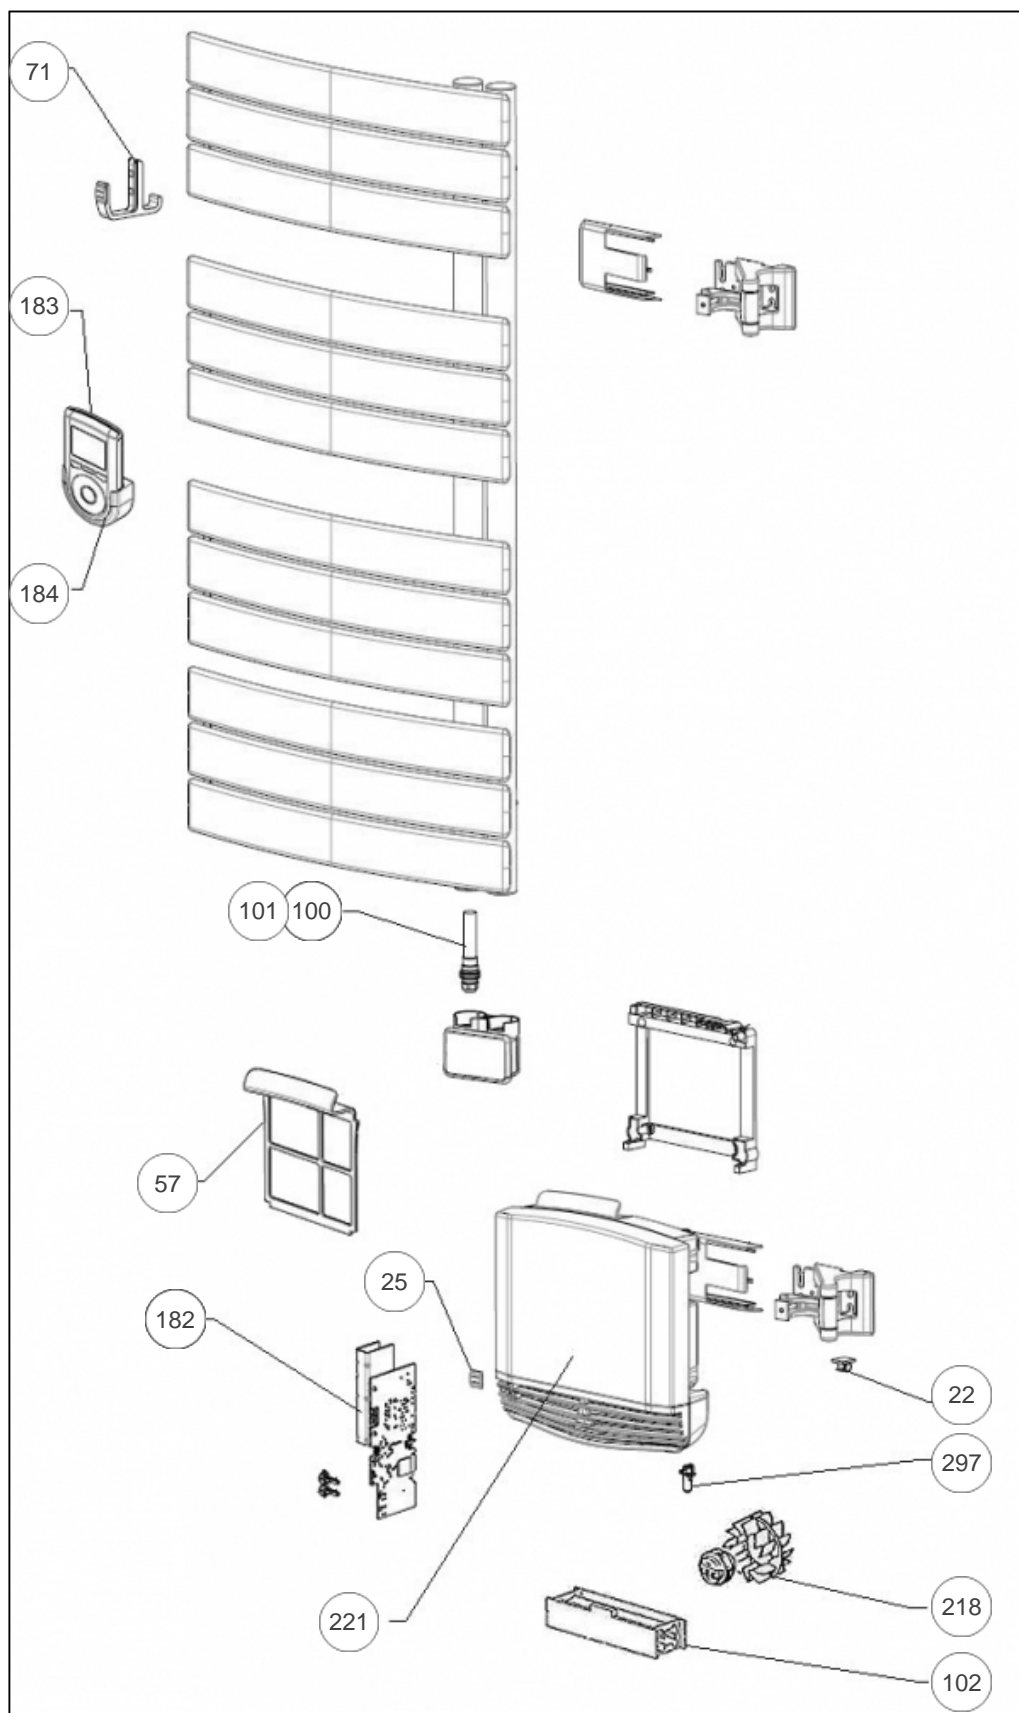

Atlantic Radiateurs & Eau Chaude Sanitaire

Produits

Référence	Nom	Lettre
802446	NEFERTITI MATD 1750W TAUPE	B

Pièces de couleur -> nous consulter

Paramètres

Référence	Puissance(W)	Lettre
802446	1750	B

Références

Repère	Libellé	B
22	PASSE CABLE CHARNIERE	094052
25	BUTEE ELASTOMERE	094056
57	FILTRE POUR BLOC VENTILATION GRIS	088107
71	KIT PATERE TAUPE MOD. PIVOTANT	094106
100	RESISTANCE PILOTEE 750W + JOINT	086405
101	CABLE TP/THERMOSTAT PVCD PIVD/FIX GRIS	083609
102	RESISTANCE 1000W POUR BLOC VENTILATION	086407
182	CARTE ELECT. SEULE LPO MO/D 1750W PROG.8	087260
183	COMMANDE DIGITALE ATLANTIC + SUPPORT	087977
184	SUPPORT COMMANDE DEPORTEE	098350
218	ENSEMBLE MOTEUR + HELICE	088067
221	BLOC VENTILATION GRIS + FILTRE PIV.D	088118
297	SONDE BLOC VENTILATION	082093