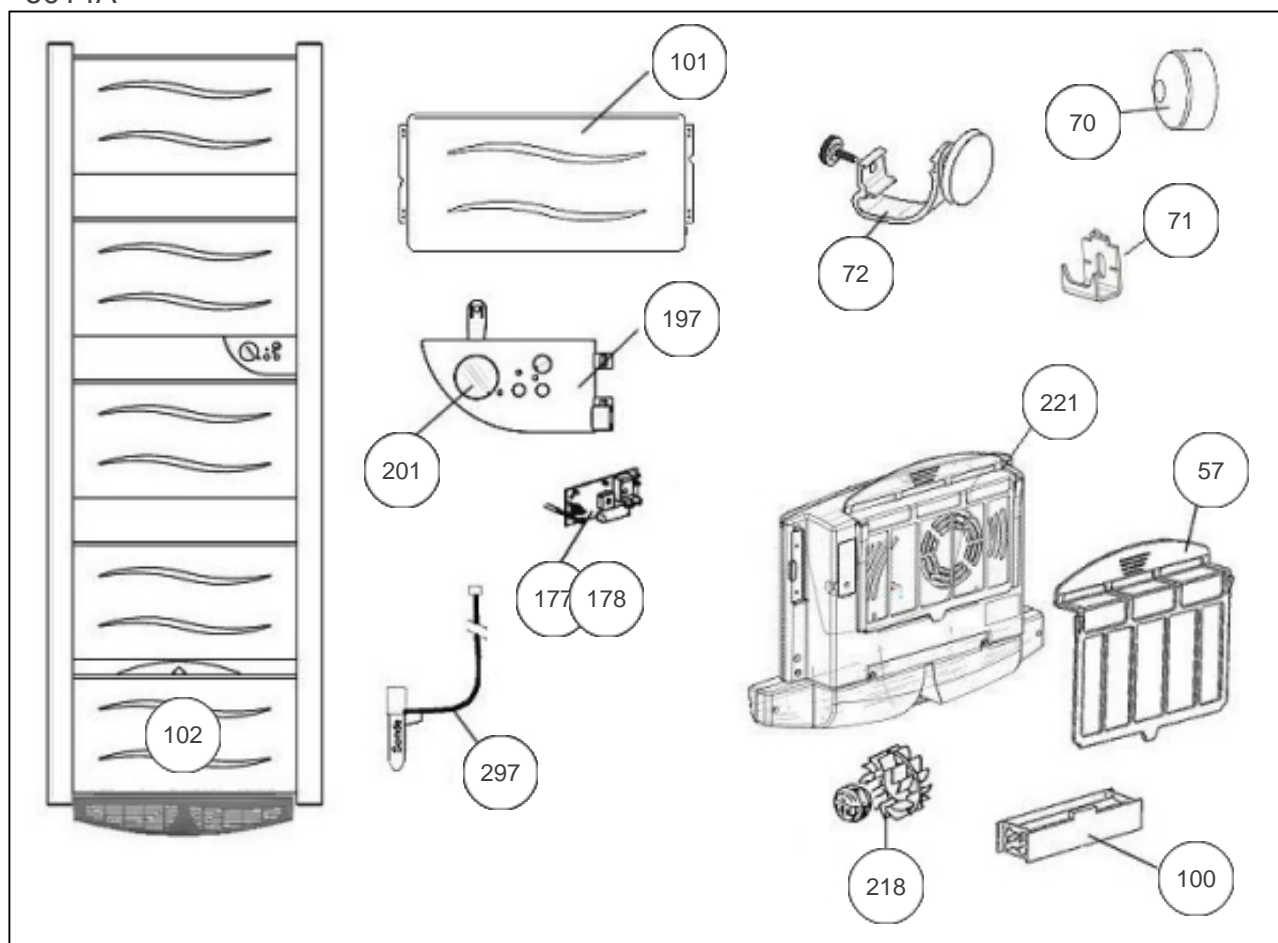

Atlantic Radiateurs & Eau Chaude Sanitaire

Produits

Référence	Nom	Lettre
858006	RSS ZANZIBAR 600W	A

Attention: Le module chauffant qui supporte le bloc turbine est différent des autres.

Paramètres

Référence	Puissance(W)	Tension (V)	Capacité/Largeur	Couleur	Lettre
858006	600	230		BLANC	A

6014A

Références

Repère	Libellé	A
70	CACHE FIXATION MURALE X4 BLC	899806
71	FIXATIONS MURALES (CROCHETS, VIS)	098106
72	KIT PATERE	094026
101	MODULE CHAUFFANT	086287
177	THERMOSTAT <i>avant/before 0612</i>	087071
178	THERMOSTAT <i>depuis/since 0612</i>	087114
197	BOITIER PLASTIQUE + MOLETTES ZANZIBAR	091080
201	MOLETTE DE TEMPERATURE	090054
297	FAISCEAU + SONDE 600W CLASSIQUE	081058