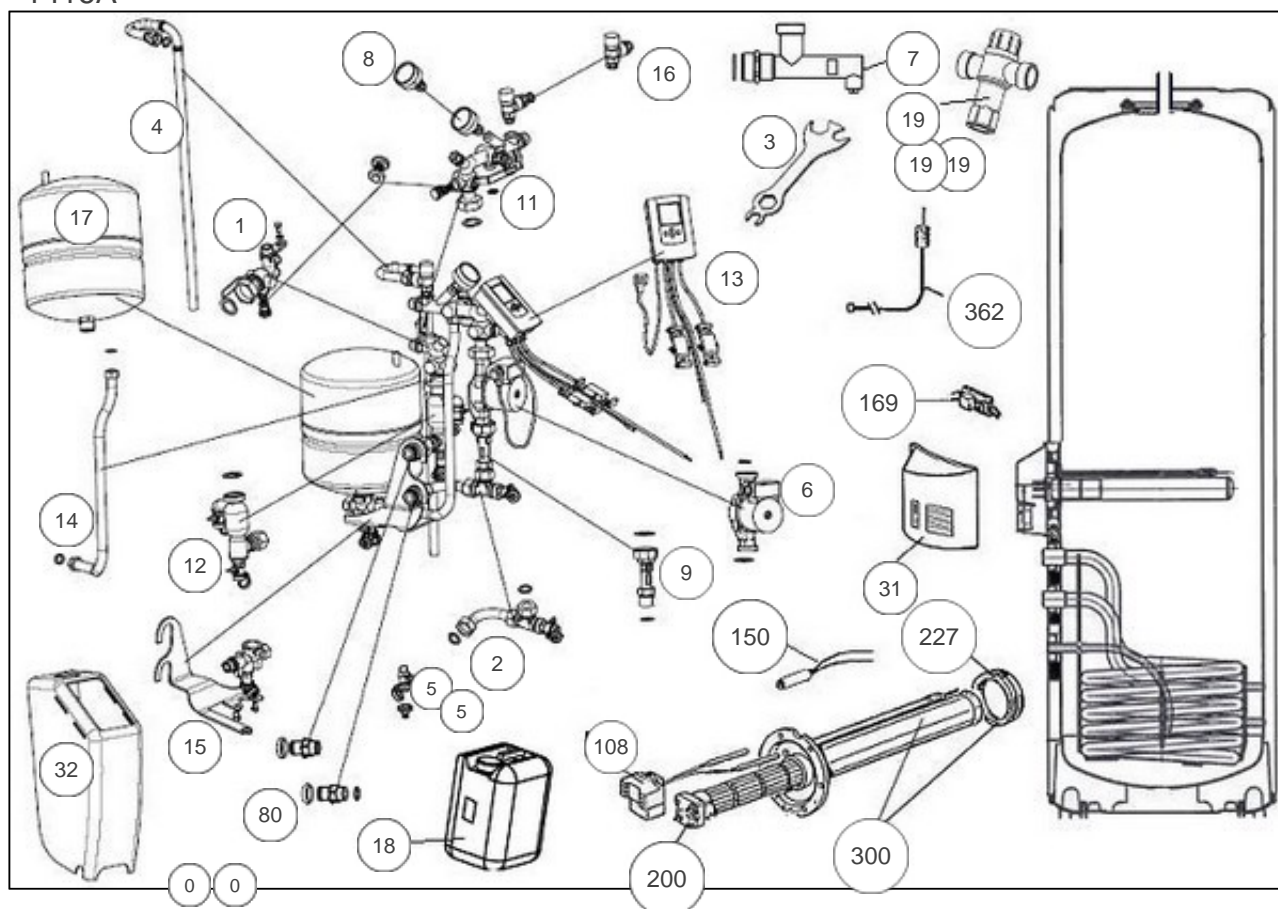

### Produits

Référence	Nom	Lettre
211300	SOLERIO PACK EP 300L	A

Constructeur No 1523

### Paramètres

Référence	Puissance(W)	Tension (V)	Capacité/Largeur	Couleur	Lettre
211300	1800	230/400	300		A

1416A

## Références

Repère	Libellé	A
0	SONDE PT1000 LG 1,5M (CAPTEUR)	029216
0	POCHETTE DE JOINTS STATION SOLAIRE	029239
1	VANNE ISOLEMENT ENTREE CAPTEUR	029205
2	VANNE DE VIDANGE	029208
3	CLE DE MONTAGE	021094
4	CANNE EVACUATION GLYCOL	029212
5	VANNE 3/8	029126
5	CLAPET ENTREE ET SORTIE VANNE 1/2	029213
6	CIRCULATEUR	029203
7	PURGEUR CAPTEUR	029230
8	MANOMETRE + JOINTS CUIVRE	029215
9	DEBIMETRE	029204
11	VANNE ISOLEMENT RETOUR CAPTEUR	029206
12	DEGAZEUR AVEC FILTRE	029207
13	BOITIER DE REGULATION + SONDES (SOL.V1)	029248
14	FLEXIBLE	029210
15	VASE D'EXPANSION AVEC SUPPORT	029211
16	SOUPAPE DE SECURITE	029214
17	VASE D'EXPANSION	029217
18	GLYCOL (-30C) EN BIDON DE 10L	029219
19	MITIGEUR THERMOSTATIQUE RELIANCE 1M-3/4F <i>avant/before 0802</i>	029080
19	MITIGEUR THERMOSTATIQUE ESBE 3/4M <i>depuis/since 0802 avant/before 0813</i> <i>Pièce remplacé par 029233</i>	029115
19	MITIGEUR THERMOSTATIQUE RELIANCE 3/4M <i>depuis/since 0813</i>	029233
31	CAPOT CHARNIERES AVEC VOYANT	022413
32	CAPOT PLASTIQUE + COQUE ISOLANTE	022384
80	ADAPTATEURS BALLON / STATION	029209
108	THERMOSTAT BSD TRI	070097
150	VOYANT	021101
169	ENSEMBLE PLATINE ACI PECS VM	040324
200	RESISTANCE STEATITE 1800W 230/400V	060175
227	JOINT A LEVRE	399062

## Références

Repère	Libellé	A
300	CORPS DE CHAUFFE A.C.I + JOINT	029251
362	ANODE ACI + BOUCHON	040374