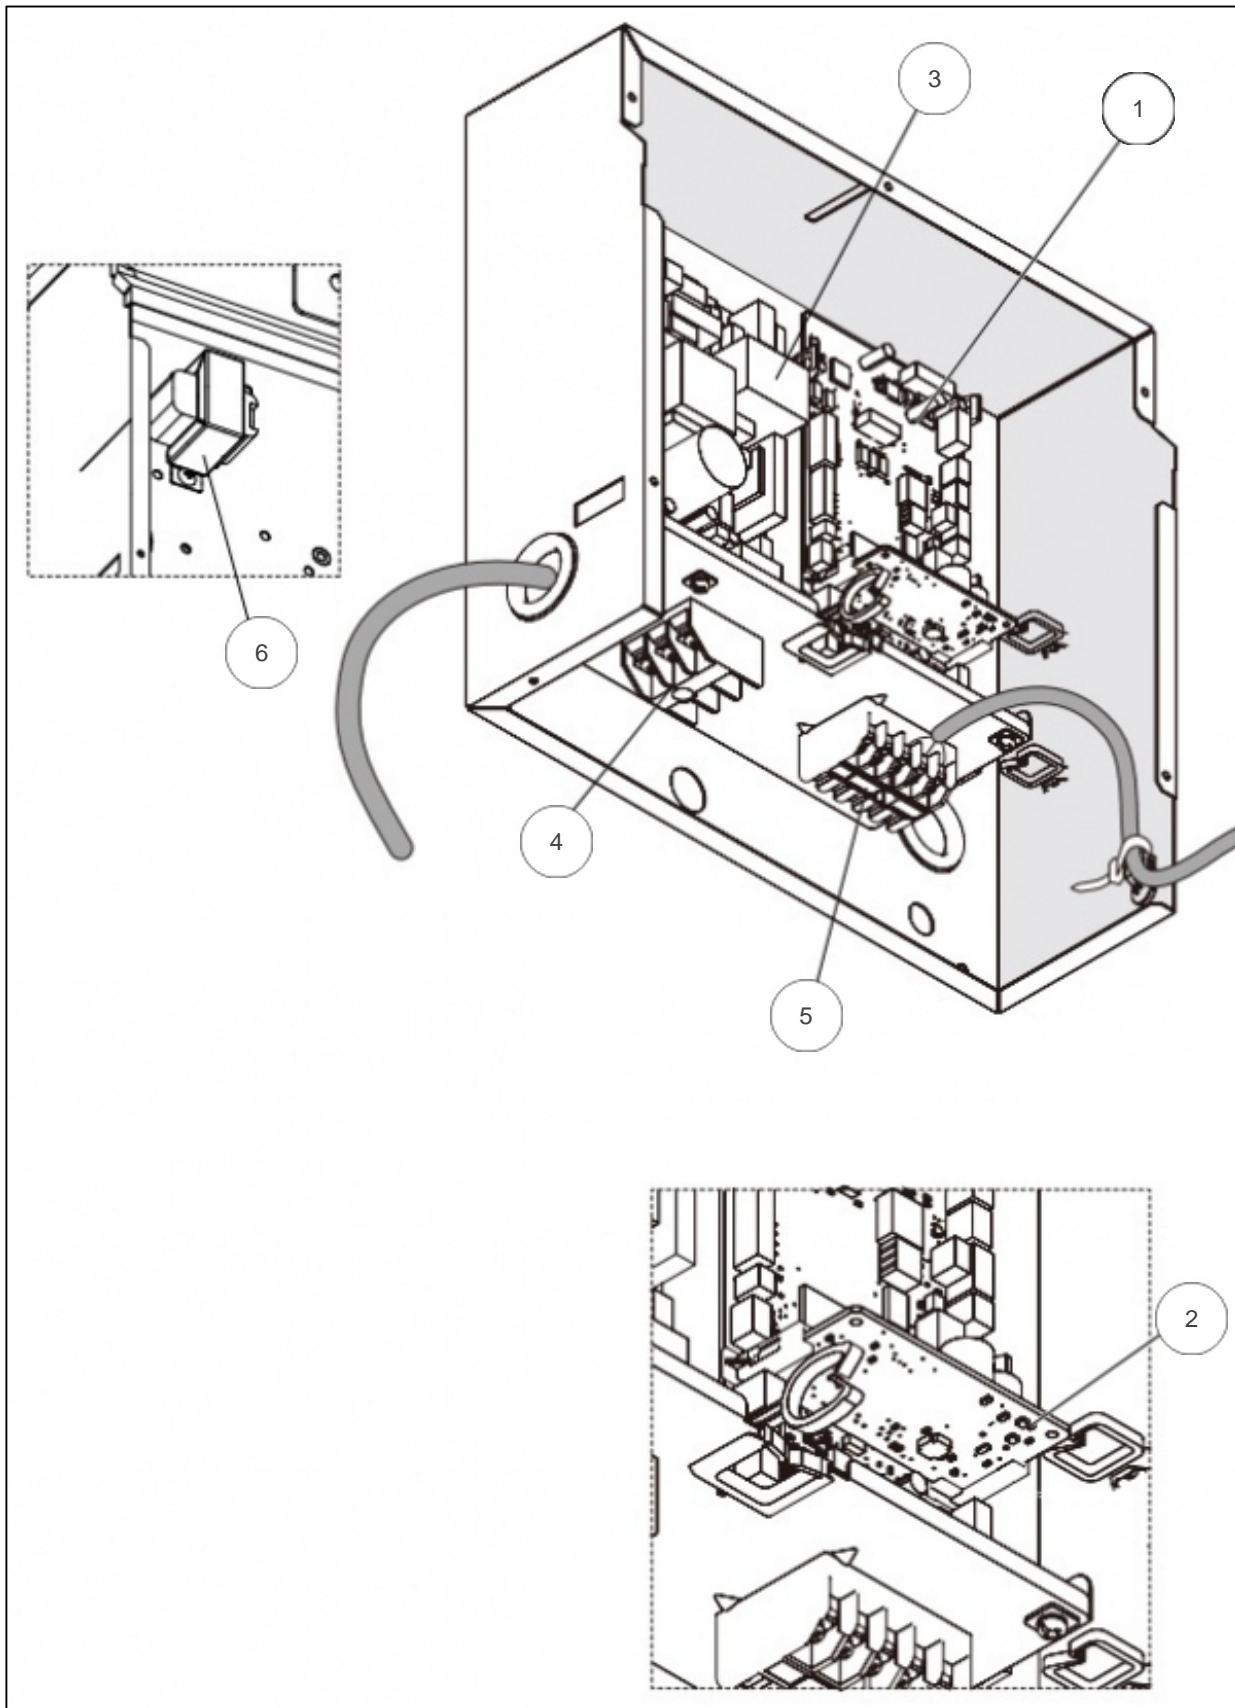

## Produits

---

Référence	Nom	Lettre
873149	ARXG45KMLA	E

Sonde de reprise ARXG22-45KMLA

## Références

Repère	Libellé	E
1	SONDE DE REPRISE	897956
2	SONDE EVAPORATEUR	897943

Platine ARXG22-45KMLA

---