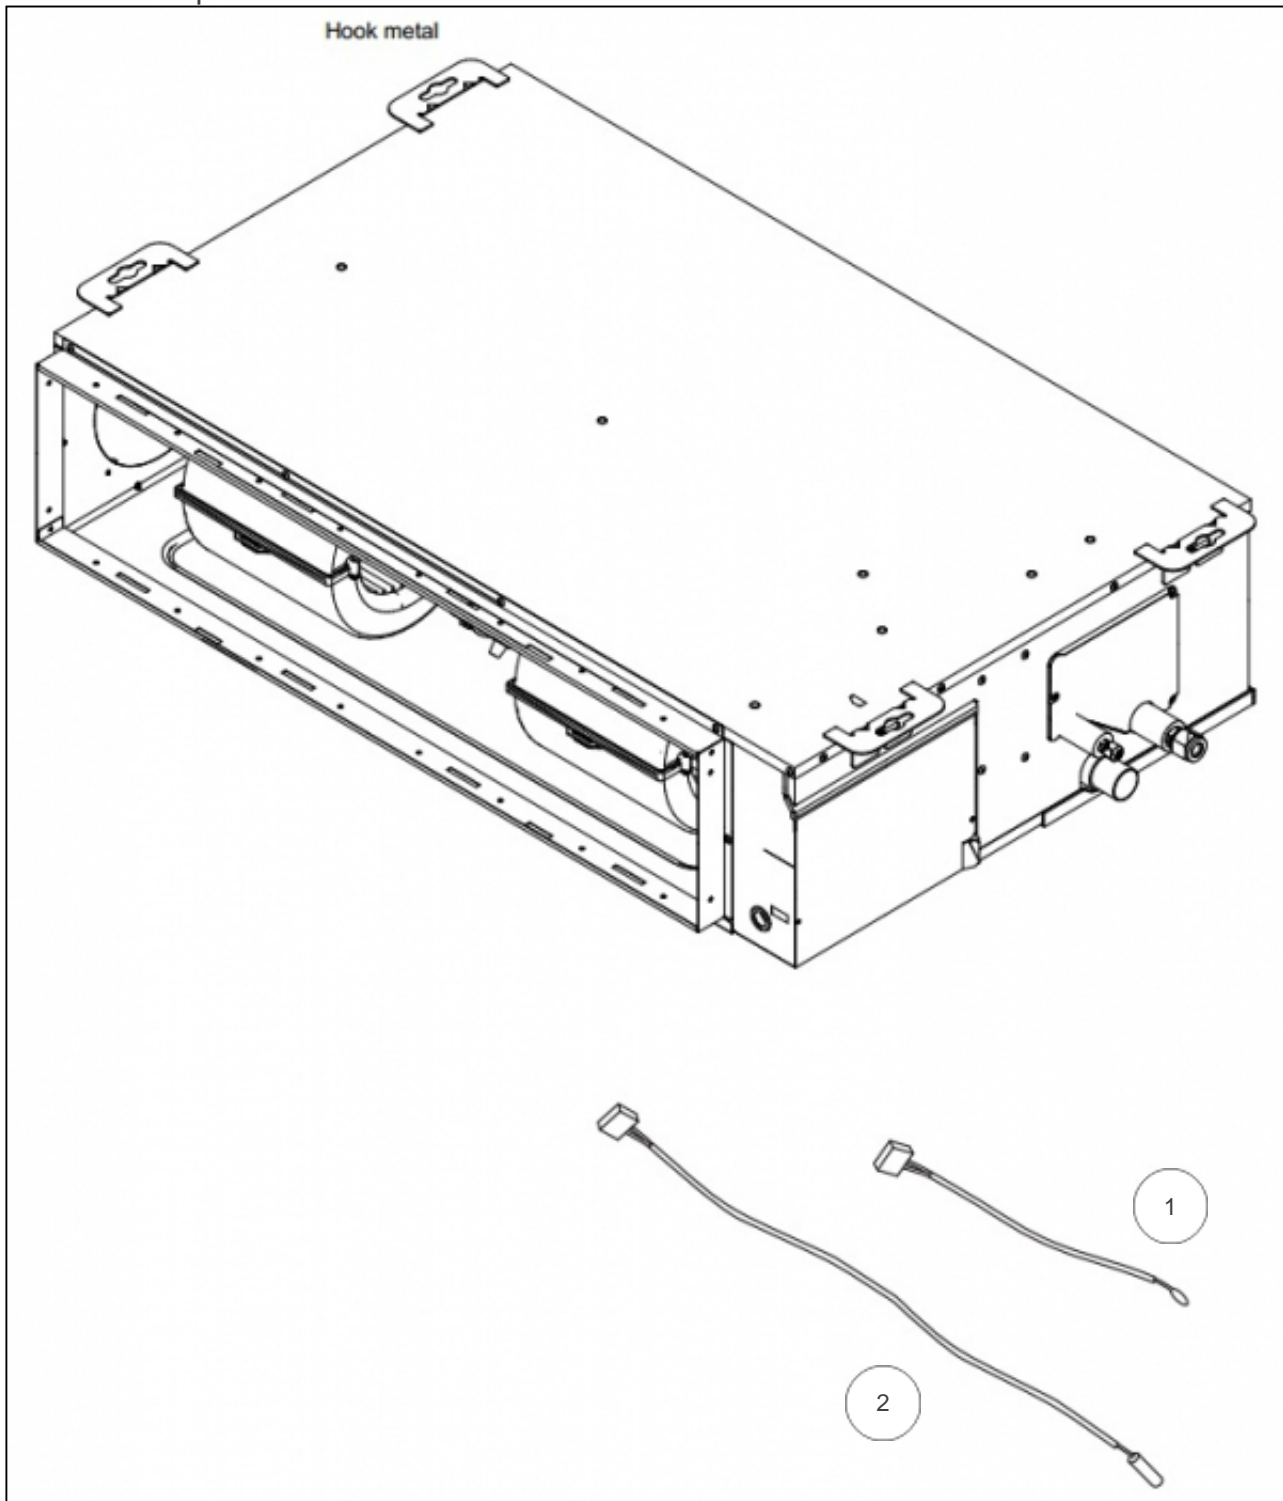

## Produits

---

Référence	Nom	Lettre
873149	ARXG45KMLA	E

Sonde de reprise ARXG22-45KMLA

## Références

Repère	Libellé	E
1	SONDE DE REPRISE	897956
2	SONDE EVAPORATEUR	897943

Platine ARXG22-45KMLA

---