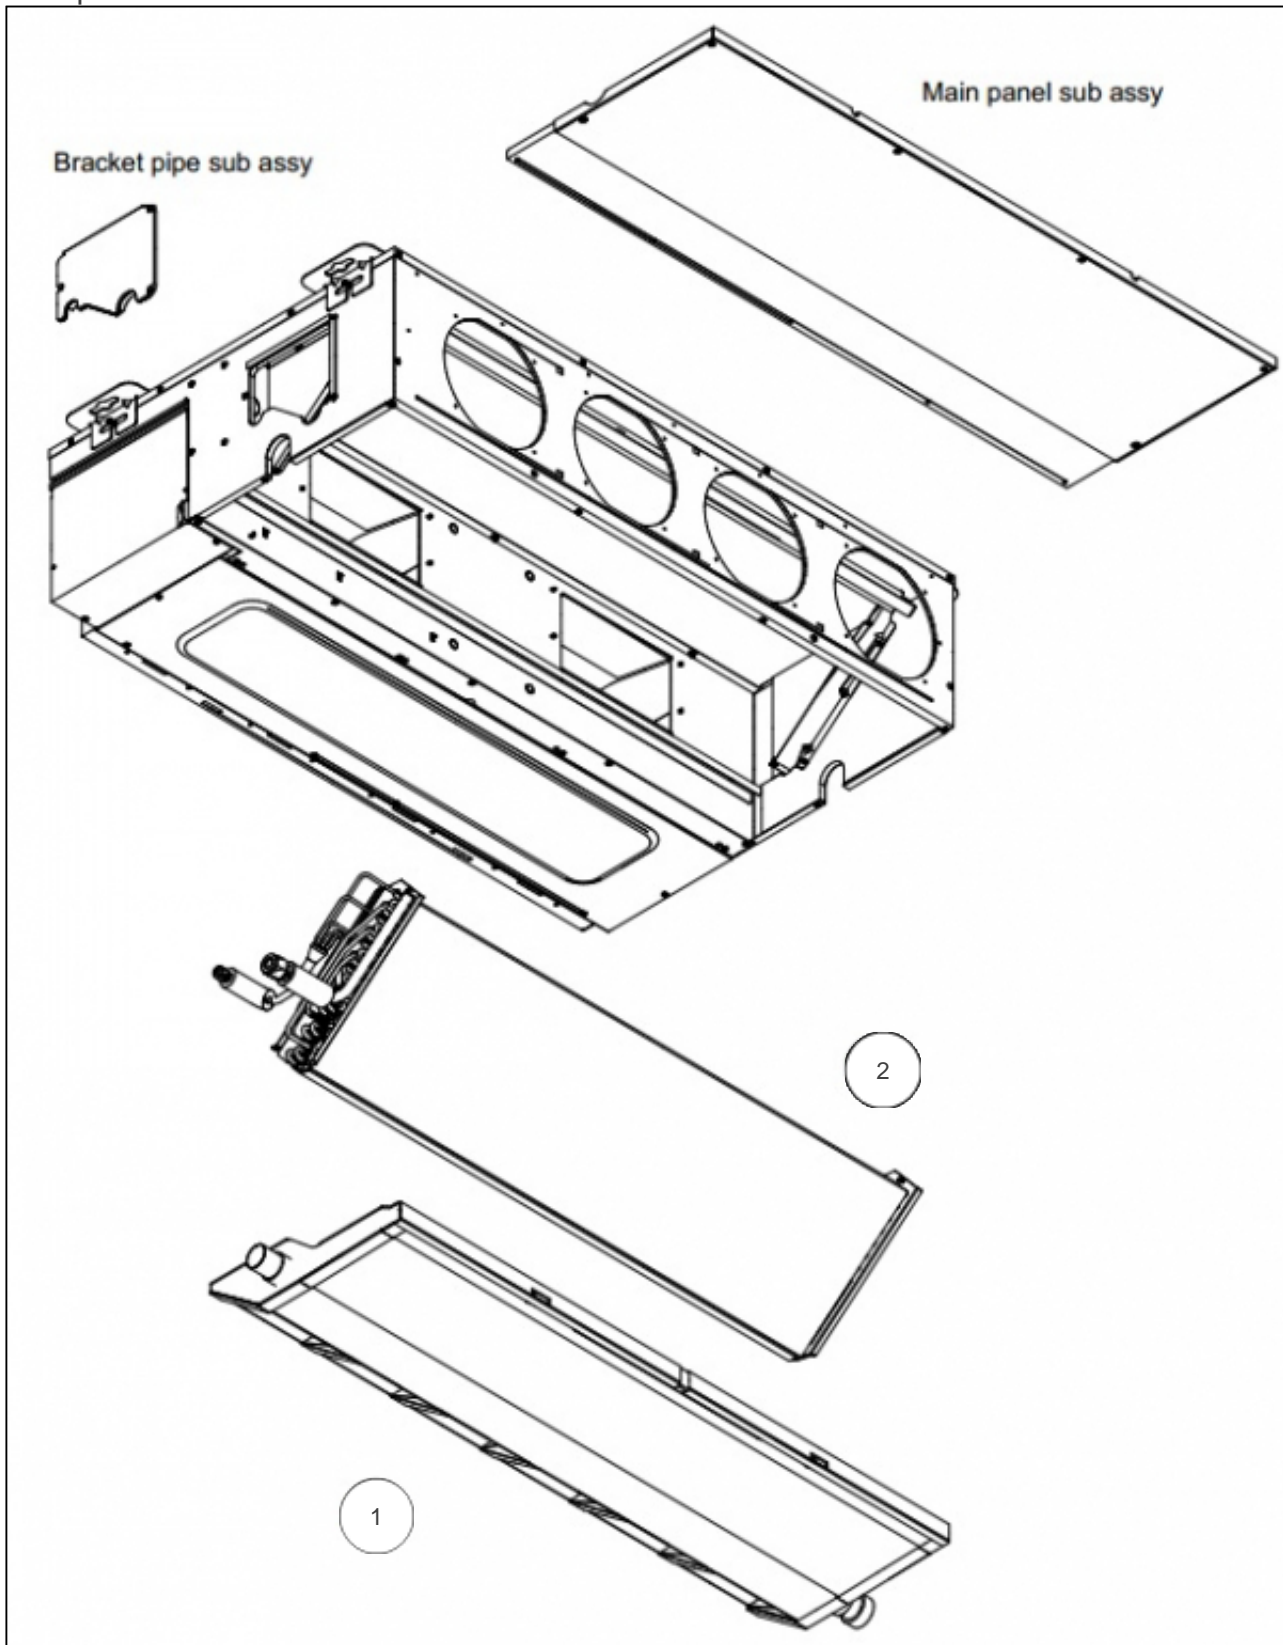

Evaporateur ARXG22-45KMLA

Références

Repère	Libellé	E
1	BAC A CONDENSATS	891277
2	EVAPORATEUR	897847