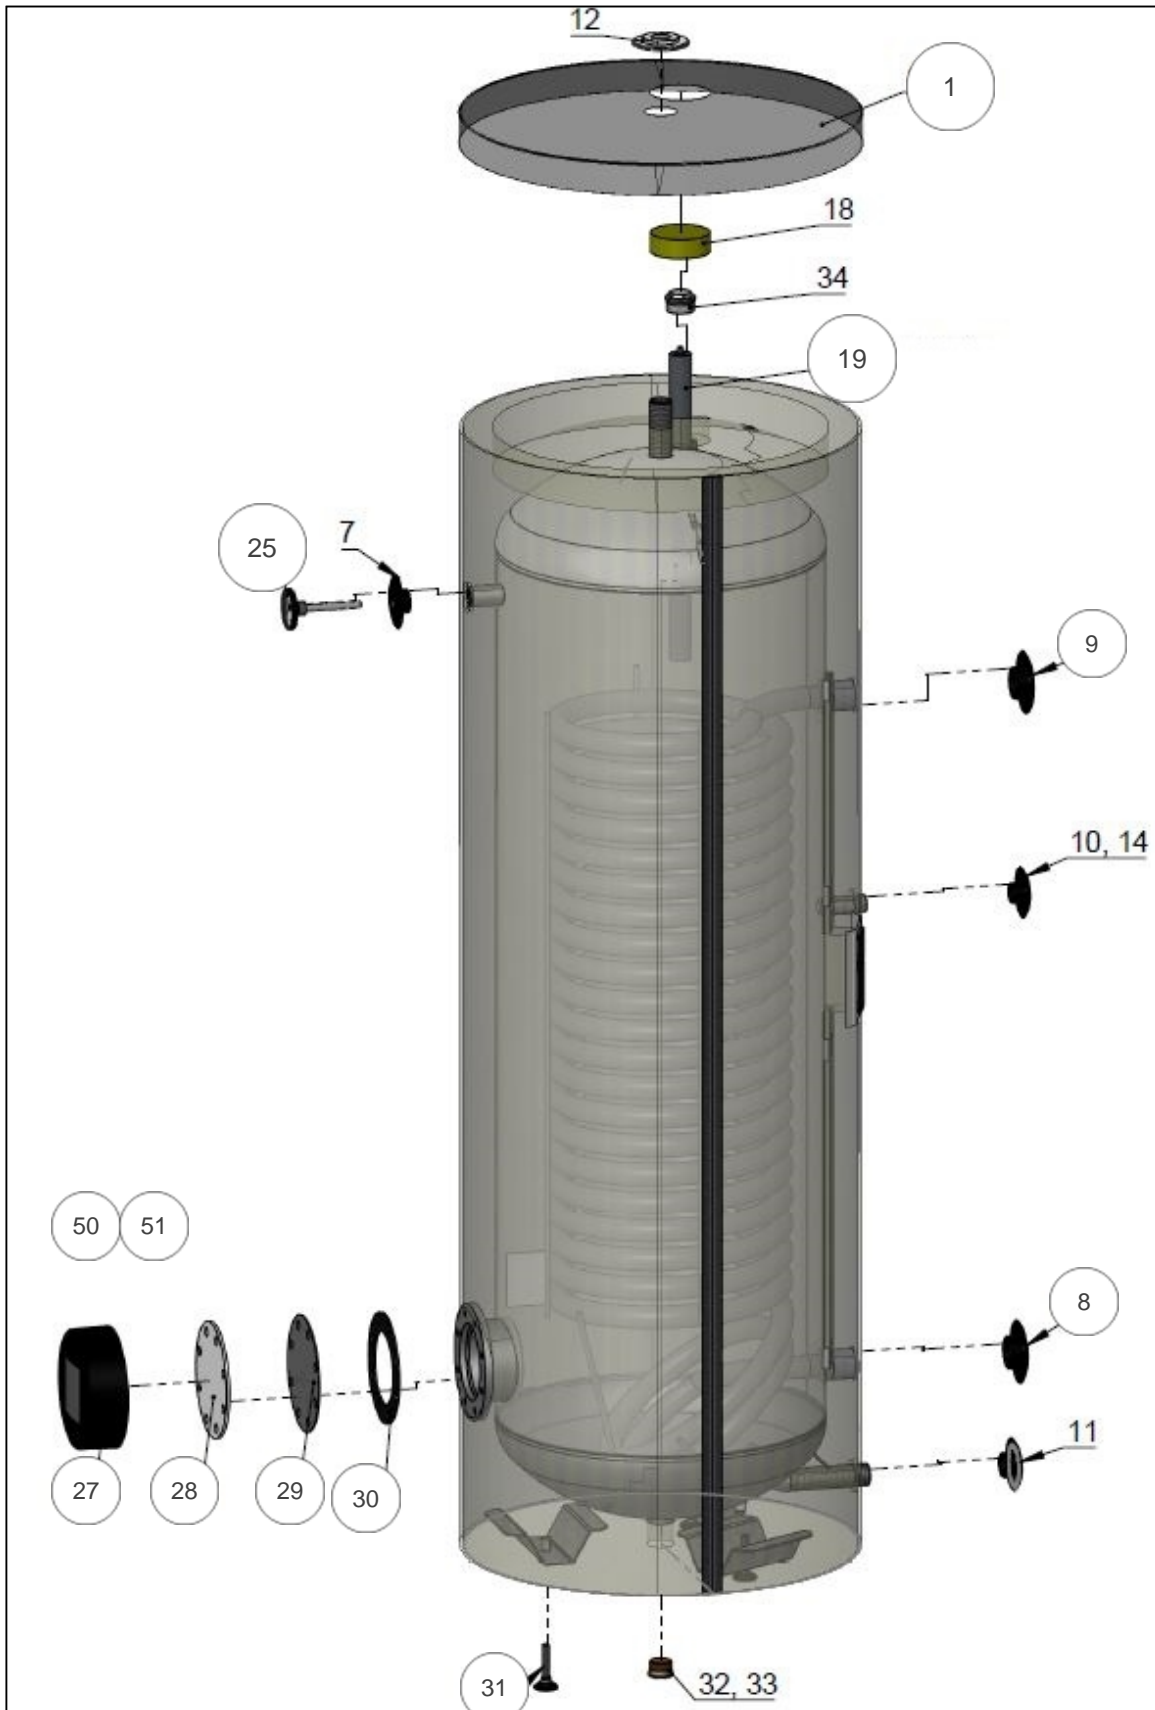

### Produits

---

Référence	Nom	Lettre
090881	MILEO 200	A

MILEO

---

## Références

Repère	Libellé	A
00	MANTEAU MILEO 200	157982
0	RESISTANCE 3.3KW	165931
1	COUVERCLE SUP DIAM 610	111428
8	BOUCHON	104744
19	ANODE MG 160-200	100332
25	THERMOMETRE	178634
27	CAPUCHON DE PROTECTION	104742
28	TRAPPE	181141
29	ANNEAU SUPPORT	101728
30	JOINT DE TRAPPE	142433
31	PIED REGLABLE	160711
50	MANETTE THERMOSTAT	149842
51	THERMOSTAT	178835