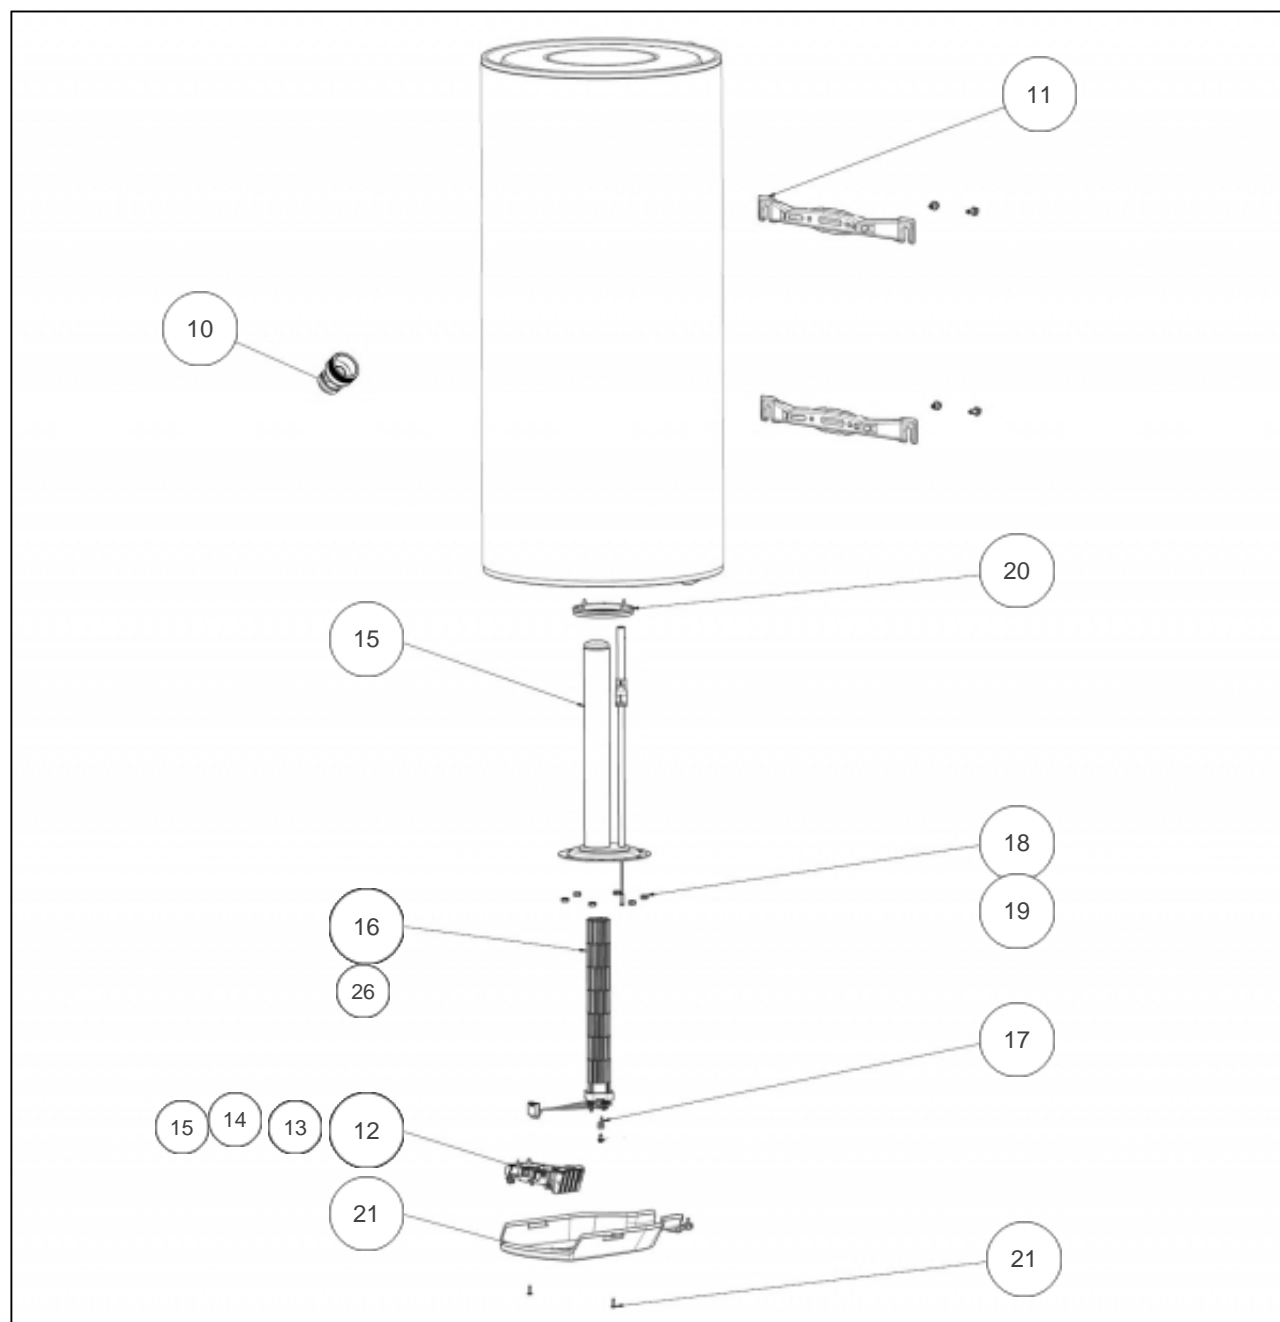

Atlantic Radiateurs & Eau Chaude Sanitaire

Produits

Référence	Nom	Lettre
156212	ZENEO COMP ACI HYB VM 150L 1800M	C

Paramètres

Référence	Poids (kg)	Profondeur (mm)	Hauteur (mm)	Diamètre (mm)	Classe énergétique	Classe de référence	Volum (l)	Temps de chauffe (h)	Elect (W)	Tension (V)	Capacité (l)	Lettre	
156212	41	590	990	570	C	1.44	0.20	278	5h09	1800	kit 230v	150	C

Références

Repère	Libellé	C
10	RACCORD DIELECTRIQUE TOURNANT 20X27	026060
11	ETRIER D'ACCROCHAGE	022308
12	THERMOSTAT ELECTRO KITABLE 230V	029992
13	CARTE DE PUISSANCE MONOPHASEE (VERTE)	099110
14	CARTE DE PUISSANCE TRI 400V (ROUGE)	070210
15	CARTE DE PUISSANCE TRI 230V <i>Attention: Remplacer également la résistance en TRI 230V - Replace also the resistor TRI 230V</i>	070220
15	CORPS DE CHAUFFE ACI HYBR. D.195 + JOINT	030141
16	RESISTANCE STEATITE 1800W + CONNECTEUR	060477
17	PATTE FIL UNIVERSELLE 2021	026513
18	ECROU HM8 X1	026064
19	VIS ANTI-ROTATION HM8 X1	026063
20	JOINT A LEVRE D.112MM	040158
21	CAPOT VM + VOYANT GOUTTE 2021	022969
26	RESISTANCE STEATITE 1800W 230TRI <i>Attention: Remplacer également la carte de puissance 070220 - Replace also the electronic card 070220</i>	060482