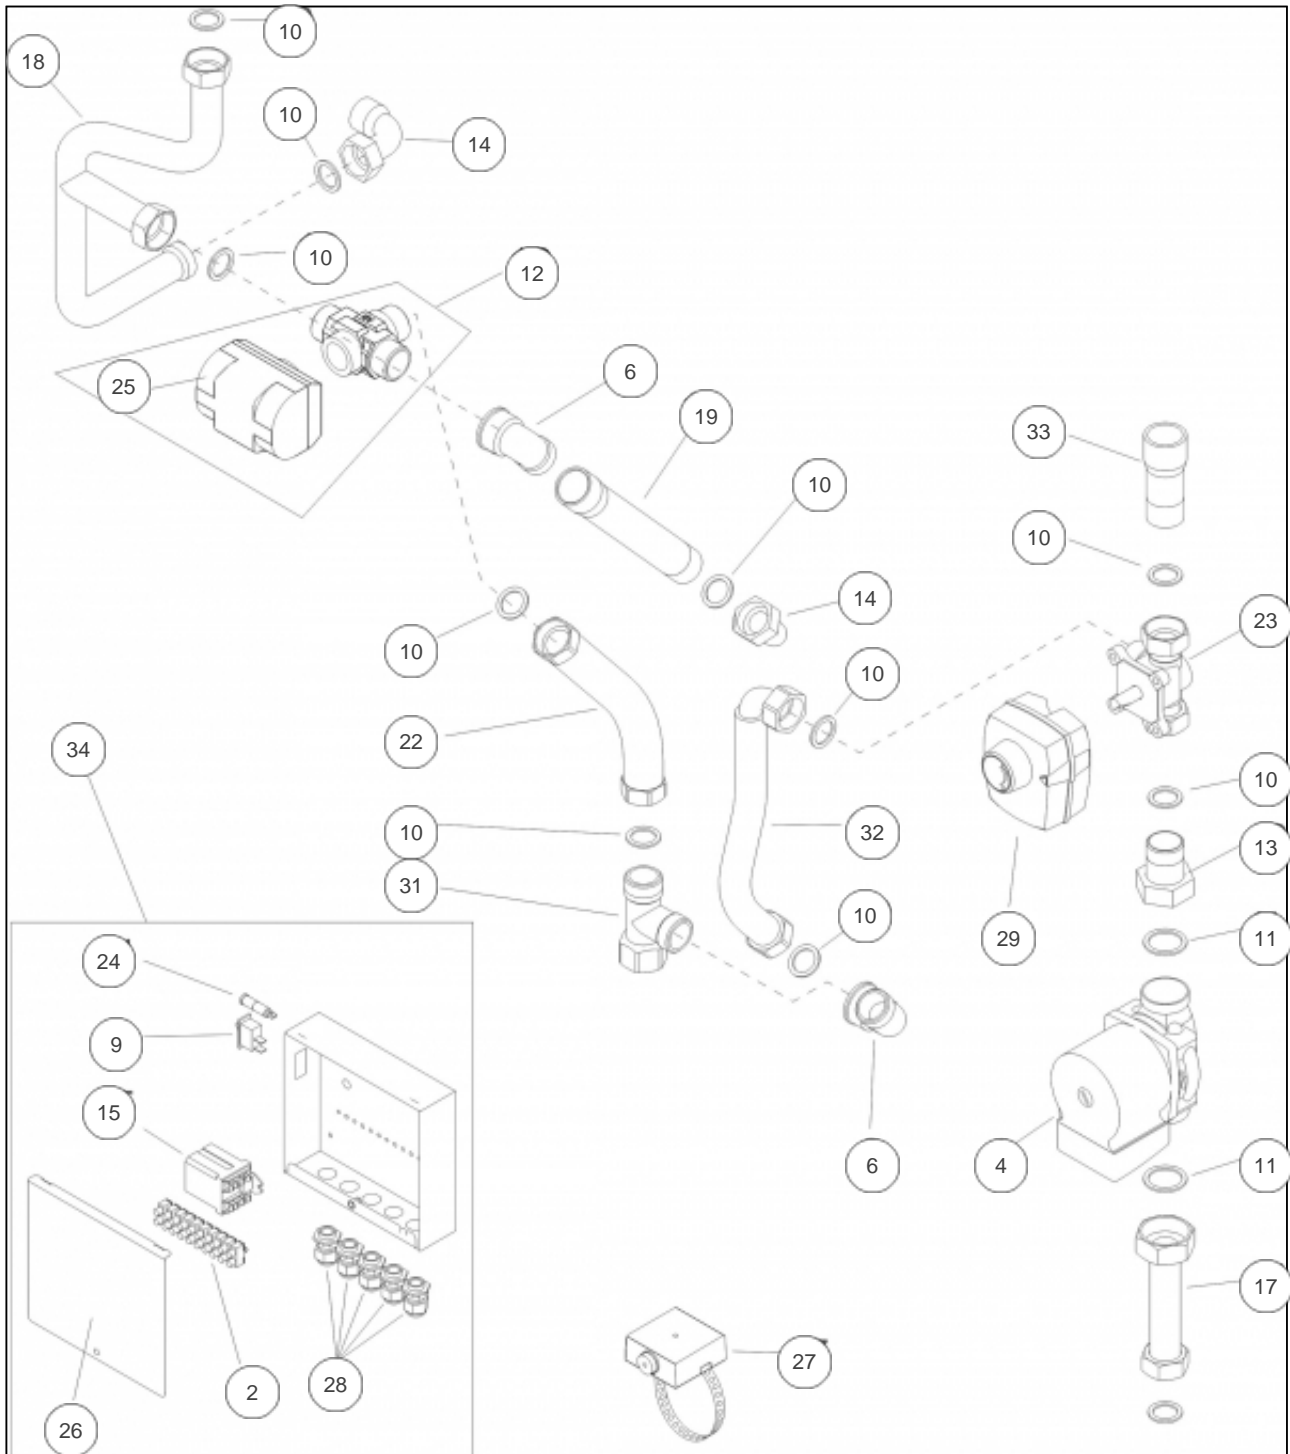

atlantic Pompes à Chaleur et Chaudières

Produits

Référence	Nom	Lettre
700457	KIT 1CIRCUIT RLV DC INVERTER+CIRCULATEUR	

11434674

Références

Repère	Libellé	
	CABLE VANNE KIT RELEVÉ	109178
2	BORNIER 9722510 10X1	106324
4	CIRCULATEUR	109945
6	COUDE	111167
9	INTERRUP B1031 C2291	139235
10	JOINT	142735
11	JOINT33X42CAOUTCHOUC	142728
12	VANNE DIRECTIONNELLE	188197
13	RACCORD	164243
14	RACCORD COUDE	164244
15	RELAIS+CLIPS 9724004	165706
17	TUYAU RACCORDEMENT	183103
18	TUYAU RETOUR VANNE VOIE AB	183147
19	TUYAU DEPART CHAUDIERE	183148
22	FLEXIBLE VANNE VOIE AB	184018
23	VANNE 3VOIES 9522701	188174
24	VOYANT 240V ROUGE	191025
25	MOTEUR VANNE	150315
26	COUVERCLE DE BOITE ELECTRIQUE	210011
27	SONDE DEPART MODULE 2 CIRCUITS	198756
28	PRESSE ETOUPE PA9	161016
29	MOTEUR DE TES95221	150307
31	TE LAITON	177538
32	FLEXIBLE	132219
33	TUYAU	182121
34	COUVERCLE ARRIERE RELEVÉ DC INVERTER	908005