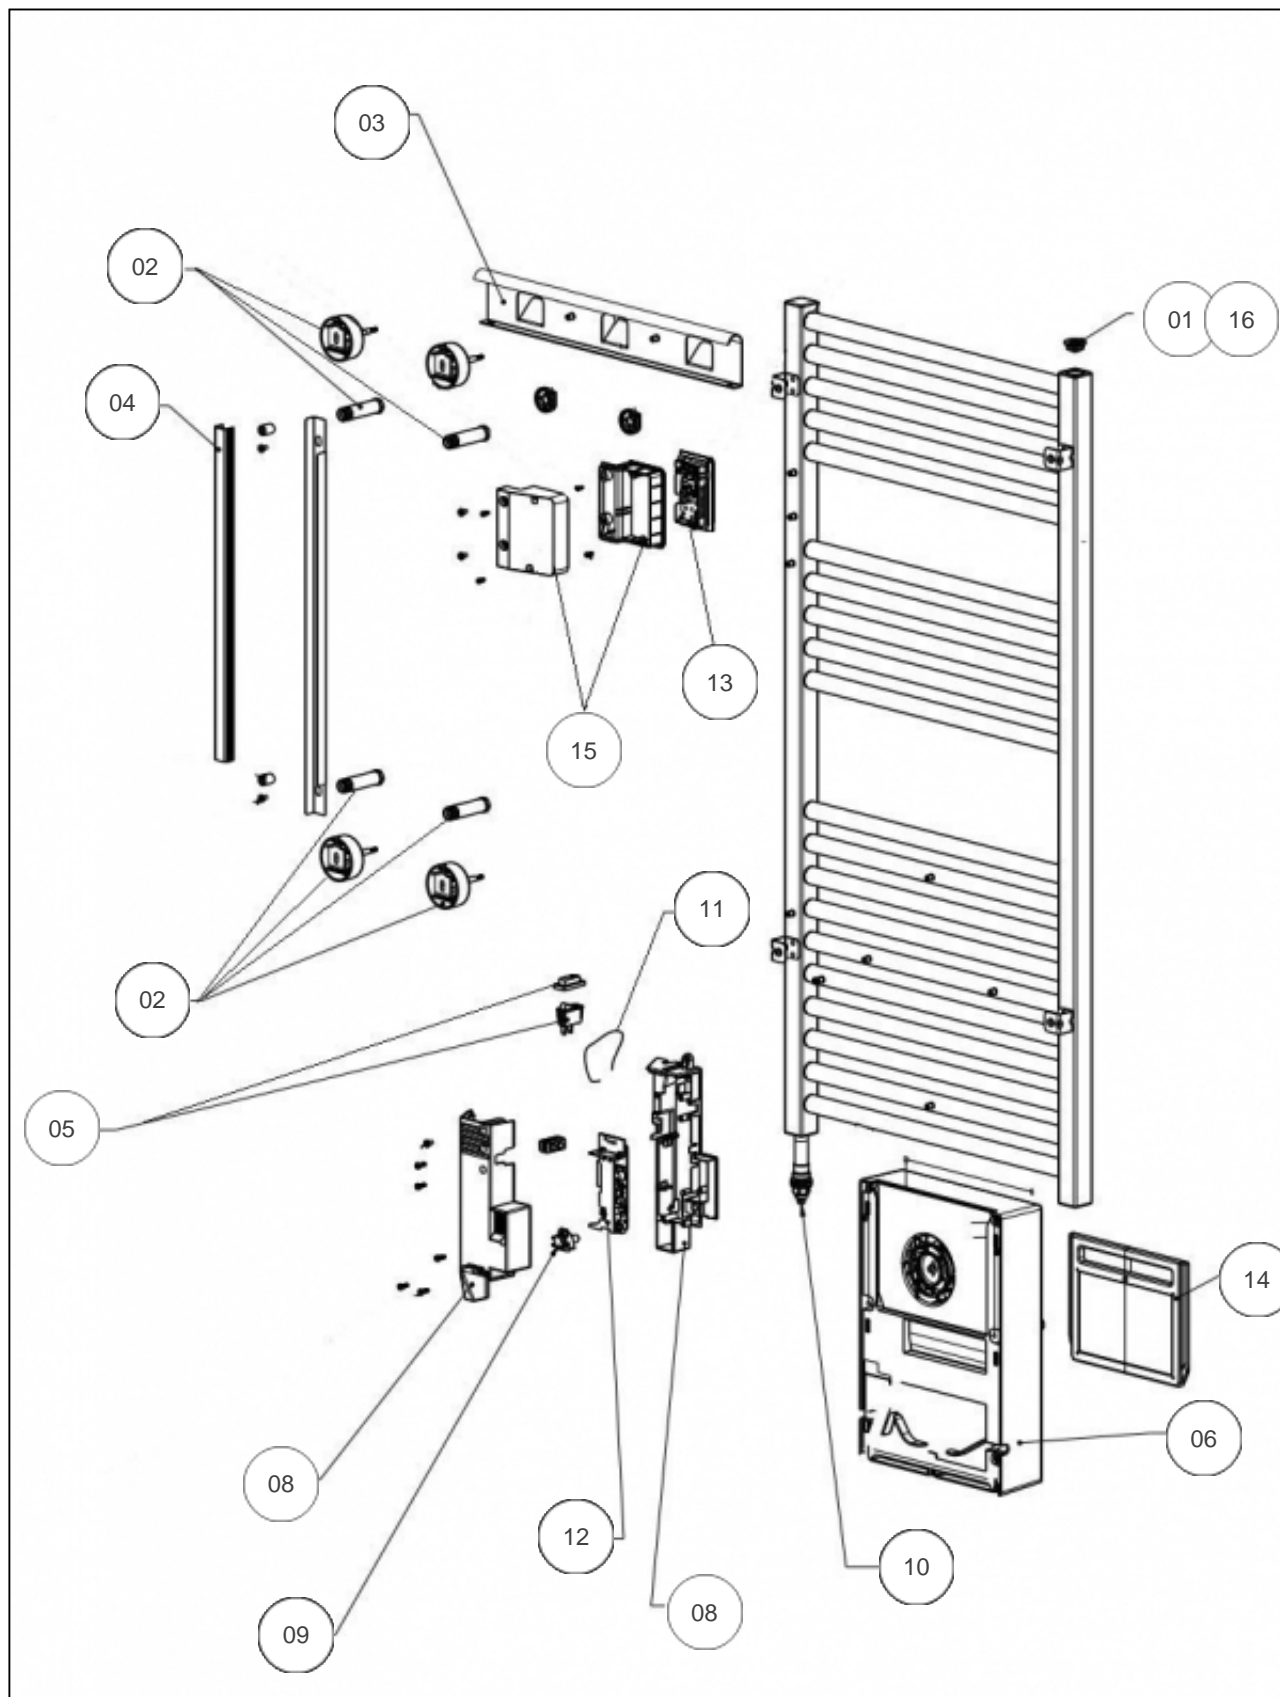

Références

Repère	Libellé	F
01	BOUCHON PURGEUR 15/21	083485
02	KIT SUPPORT MURAL	098603
03	SUPPORT HAUT	098605
04	GOULOTTE 1000W	083445
05	KIT INTERRUPTEUR + CACHE	083486
06	BLOC VENTILATEUR COMPLET	091442
08	BOITIER PUISSANCE + COUVERCLE	083447
09	ENSEMBLE FILERIE + SONDE	083452
10	RESISTANCE 1000W IC1 HTC + JOINT	086557
11	FILERIE POUR COMMANDE DIGITALE 1000W	083451
12	CARTE DE PUISSANCE	088419
13	COMMANDE DIGITALE TACTILE PROG 22	088779
14	FILTRE BLOC VENTILATION	088285
15	BOITIER PLAST SANS COMMANDE DIGITALE	083483
16	CLE POUR PURGEUR	088221