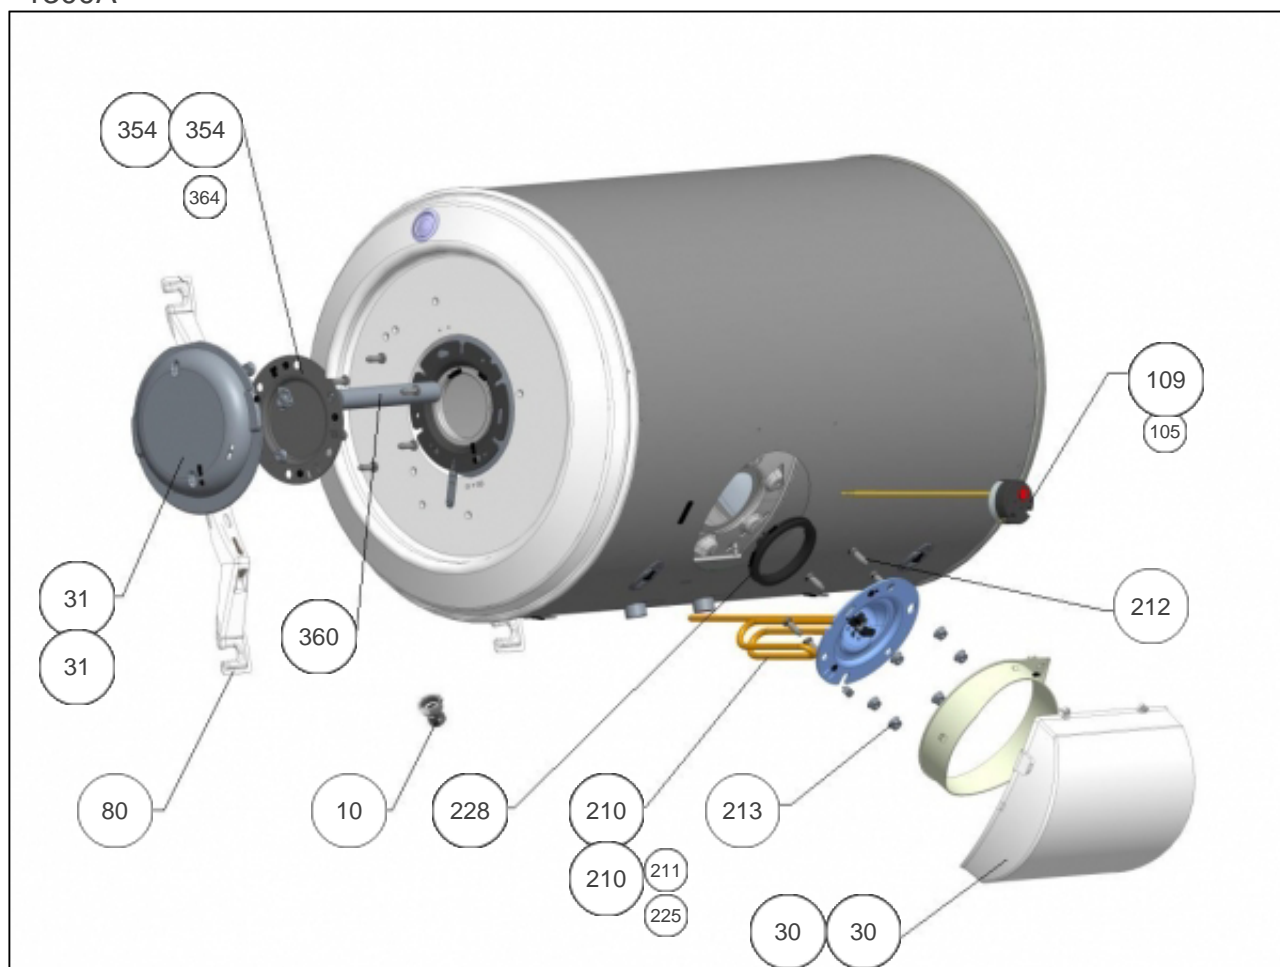

1300A

Références

Repère	Libellé	A
10	RACCORD DIELECTRIQUE TOURNANT 20X27	026060
30	CAPOT LATERALE A CHARNIERES	022331
80	ETRIER DE FIXATION (X1)	022379
109	THERMOSTAT EMBROCHABLE L270 MOL. BLEUE	070070
210	RESISTANCE BLINDEE 1600W 230V +JT +ANODE	060268
212	VIS ANTI-ROTATION HM8 X1	026063
213	ECROU HM8 X1	026064
228	JOINT A LEVRE D.82MM	040155
360	KIT ANODE	099063