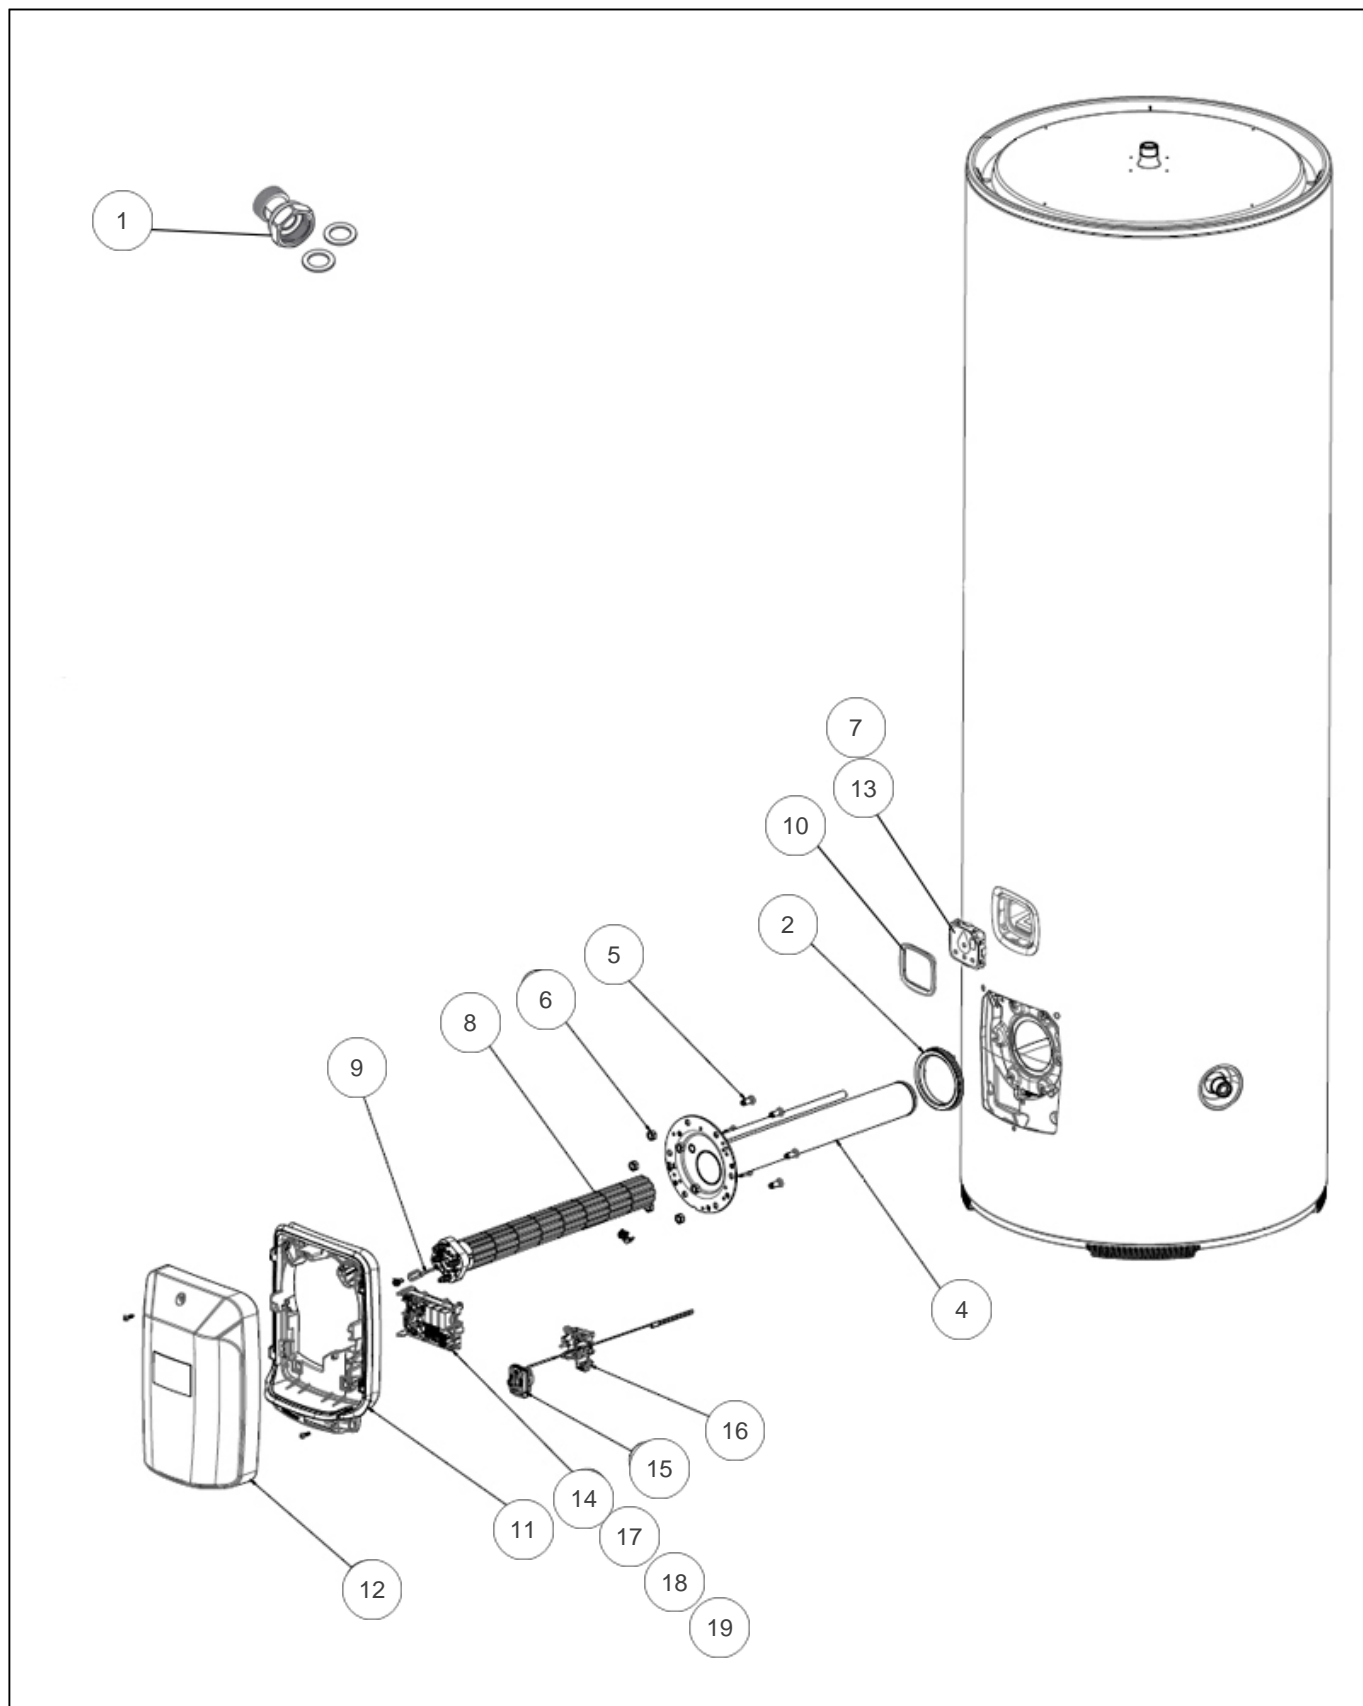

Atlantic Radiateurs & Eau Chaude Sanitaire

Produits

Référence	Nom	Lettre
154431	AQUEO ACI HYB VS 300L 3000M	

Paramètres

Référence	Hauteur (m)	Poids (kg)	Puissance (l)	V40 (l)	Diamètre (mm)	Cod'standard	Temps de chauffe	Tension (V)	Lettre
154431	1765	64	3000	535	575	2.3	0.16	6h15	230V

Références

Repère	Libellé	
1	RACCORD DIELECTRIQUE TOURNANT 20X27	026060
2	JOINT A LEVRE D.82MM	099060
4	CORPS DE CHAUFFE ACI HYBRIDE + JOINT	030146
5	VIS ANTI-ROTATION HM8 X1	026063
6	ECROU HM8 X1	026064
7	CABLE DE LIAISON IHM VS T5	023520
8	RESISTANCE STEATITE 3000W + CONNECTEUR	060480
9	PATTE FIL UNIVERSELLE 2021	026513
10	ENJOLIVEUR IHM WATER DROP	023518
11	CAPOT FIXE VS HZ	022989
12	CAPOT MOBILE VS HM HDG	023517
13	COMMANDE DIGITALE HM003 SF EWNW01 DHW	026529
14	CARTE DE REGULATION + FAISCEAU ACI	026530
15	THERMOSTAT DE SECURITE SBL2	030466
16	SUPPORT THERMOSTAT SBLC	023519
17	FAISCEAU STEATITE TH105 PF T5	026535
18	SONDE DOIGT DE GANT FILAIRE T5	026531
19	SONDE QUANTITE EAU CHAUDE VS 300L T5	026534