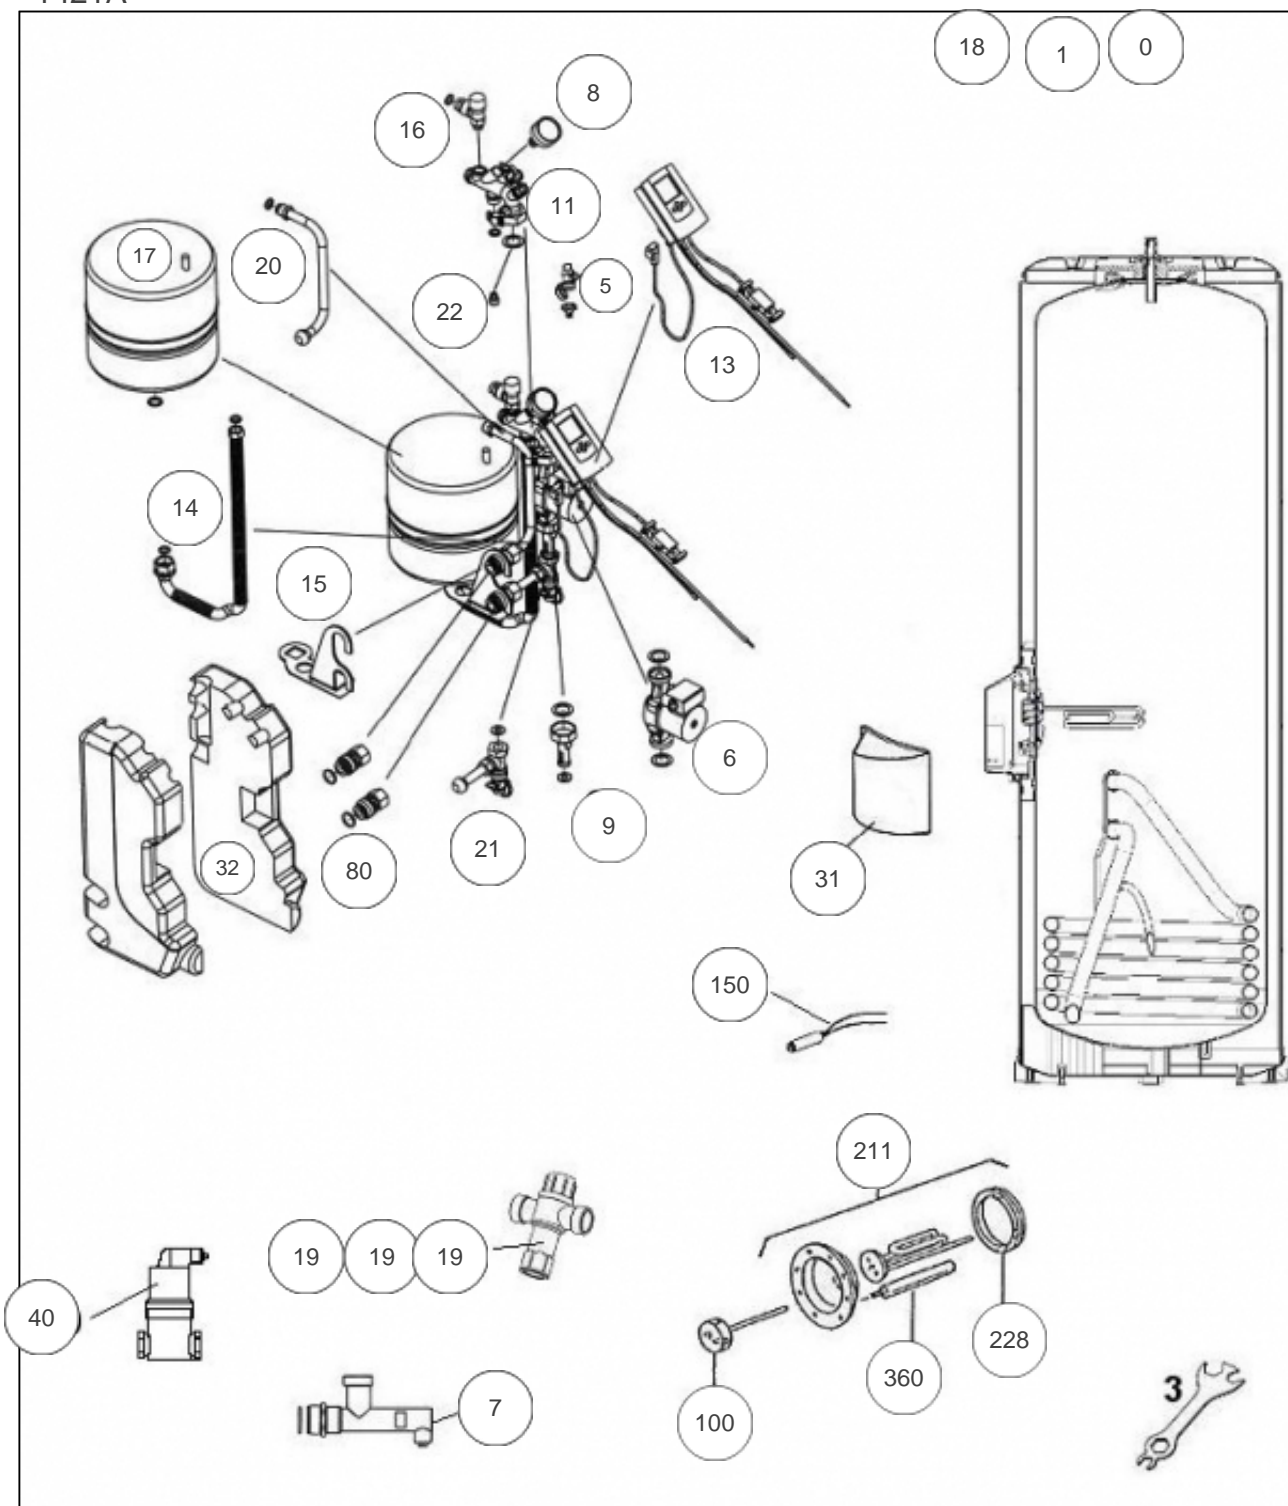

Atlantic Radiateurs & Eau Chaude Sanitaire

Produits

Référence	Nom	Lettre
301400	PACK BALLON MG-V EC 400 EXP	B

Constructeur No 1523/416

Paramètres

Référence	Puissance(W)	Tension (V)	Capacité/Largeur	Couleur	Lettre
301400	2500	230	400		B

1421A

Références

Repère	Libellé	B
0	POCHETTE DE JOINTS STATION SOLAIRE MG	029244
1	SONDE PT1000 LG 1,5M (CAPTEUR)	029216
5	CLAPET ENTREE ET SORTIE VANNE 1/2	029213
6	CIRCULATEUR	029203
7	PURGEUR CAPTEUR	029230
8	MANOMETRE + JOINTS CUIVRE	029215
9	DEBIMETRE	029204
11	RETOUR CAPTEUR SUPERIEUR	029227
13	BOITIER DE REGULATION + SONDES (SOL.V1)	029248
14	FLEXIBLE	029226
15	SUPPORT VASE D'EXPANSION	029225
16	SOUPAPE DE SECURITE	029214
17	VASE D'EXPANSION	029217
18	GLYCOL (-30C) EN BIDON DE 10L	029219
19	MITIGEUR THERMOSTATIQUE RELIANCE 1M-3/4F <i>avant/before 0802</i> <i>Pièce remplacé par 029233.</i>	029080
19	MITIGEUR THERMOSTATIQUE ESBE 3/4M <i>depuis/since 0802 avant/before 0813</i> <i>Pièce remplacé par 029233.</i>	029115
19	MITIGEUR THERMOSTATIQUE RELIANCE 3/4M <i>depuis/since 0813</i>	029233
20	CANNE DEPART CAPTEUR	029228
21	RETOUR CAPTEUR INFERIEUR	029223
22	CLAPET ANTI RETOUR	029229
31	CAPOT ELECTRIQUE	022391
32	ENS. COQUE ISOLANTE	022411
40	DEBULLEUR STATION SOLAIRE	029232
80	ADAPTATEURS BALLON / STATION	029224
100	THERMOSTAT DE REGULATION EMBROCH. 270	399272
150	VOYANT	021100
211	ENS. EL. BLINDE 2500W MONO + JT + ANODE	029247
228	JOINT A LEVRE	399062
360	ANODE	399204