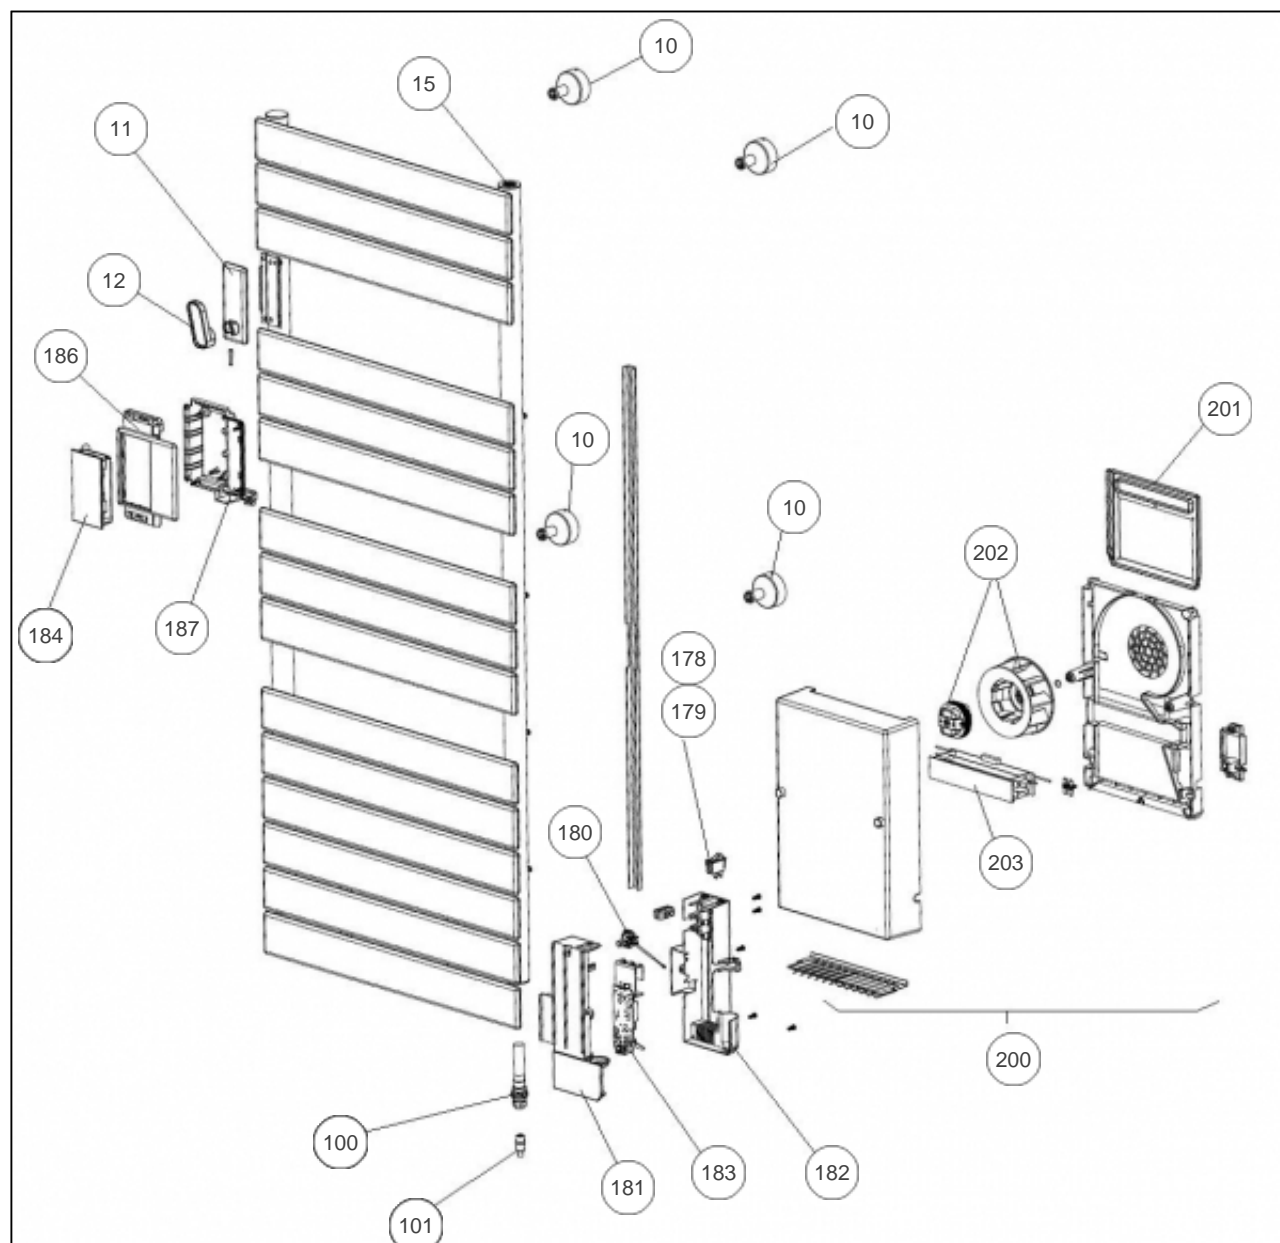

Atlantic Radiateurs & Eau Chaude Sanitaire

Produits

Référence	Nom	Lettre
861918	ADELIS DIGIT 2000W BLC	C

Paramètres

Référence	Puissance(W)	Lettre
861918	2000	C

Références

Repère	Libellé	C
10	KIT SUPPORT MURAL LONG BLANC	098896
11	ENTRETOISE SUPPORT PATERE	098898
12	KIT PATERE + VIS	098897
15	PURGEUR AIR AUTOMATIQUE	091705
100	RESISTANCE PILOTEE 1000W + JOINT	086406
101	NAPPE LIAISON CDE DIGIT - PUISS	083779
178	CABLE ALIMENTATION + FILERIE RESISTANCE	083384
179	KIT INTERRUPTEUR + CACHE	083486
180	SONDE DE TEMPERATURE	083692
181	COUVERCLE BOITIER DE PUISSANCE	091928
182	BOITIER DE PUISSANCE SEUL SANS COUVERCLE	091929
183	CARTE DE PUISSANCE U0700433	089164
184	COMMANDE DIGITALE BLANCHE PROG 24	089172
186	COUVERCLE BOITIER DE COMMANDE IHM	091930
187	BOITIER IHM SEUL SANS COUVERCLE	091931
200	BLOC VENTILATEUR COMPLET	091442
201	FILTRE BLOC VENTILATION	088285
202	ENS. MOTEUR + TURBINE	088288
203	RESISTANCE 1000W POUR BLOC TURBINE V2	086614