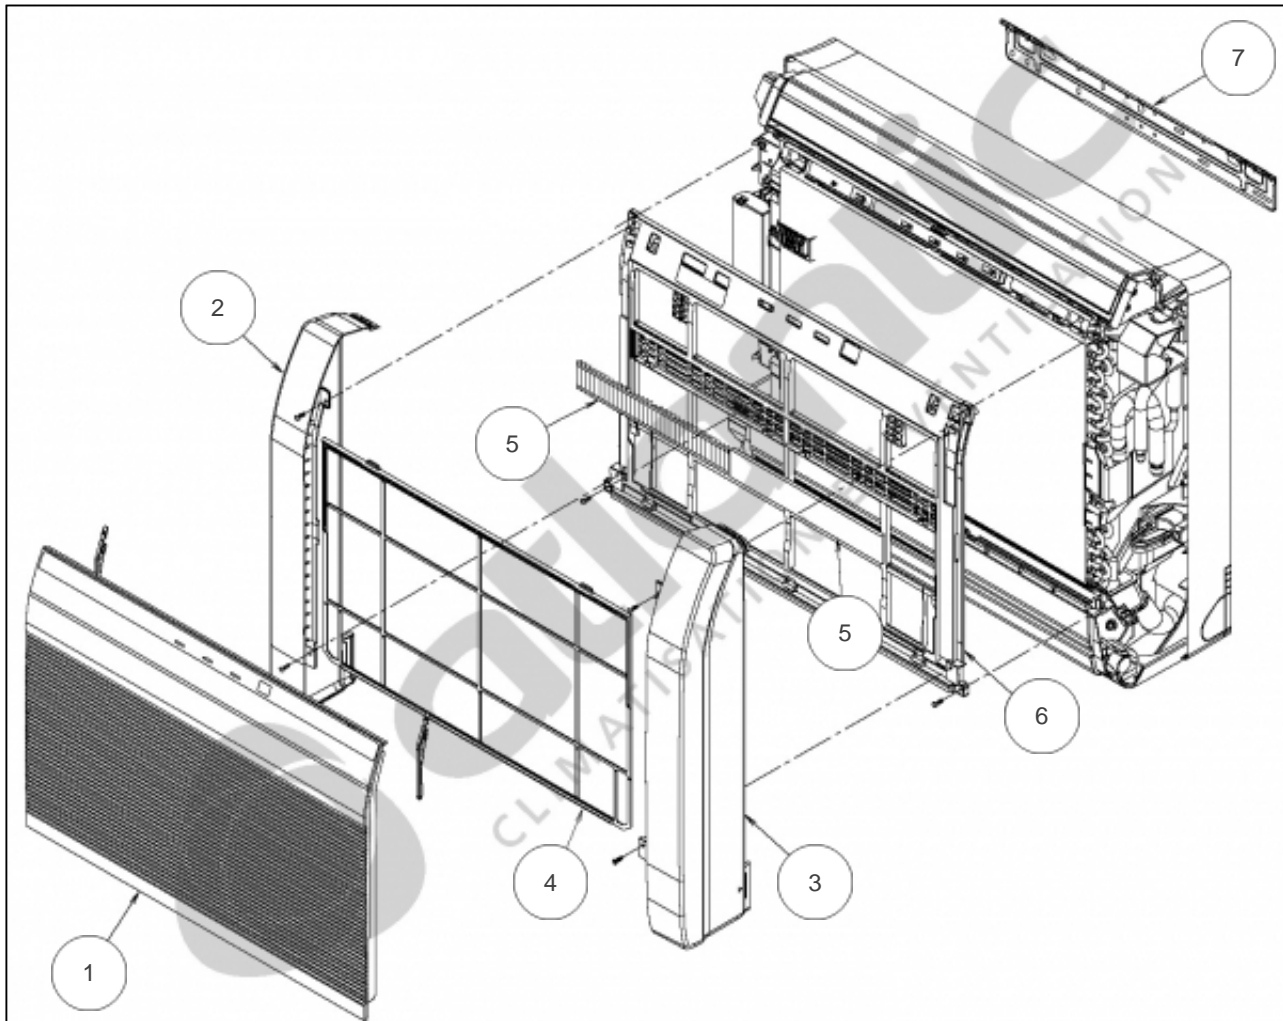

Références

Repère	Libellé	C
1	GRILLE DE REPRISE	898050
2	JOUE LATÉRALE GAUCHE	898051
3	JOUE LATÉRALE DROITE	898052
4	FILTRE	898110
5	JEU DE 2 FILTRES : 1 FILTRE ELECTROSTATIQUE ET 1 FILTRE DESODORISANT	898577
6	FACADE	898578
7	SUPPORT MURAL	898053
8	TELECOMMANDE IR <i>Non représentée</i>	898109
9	SUPPORT TELECOMMANDE <i>Non représenté</i>	891527