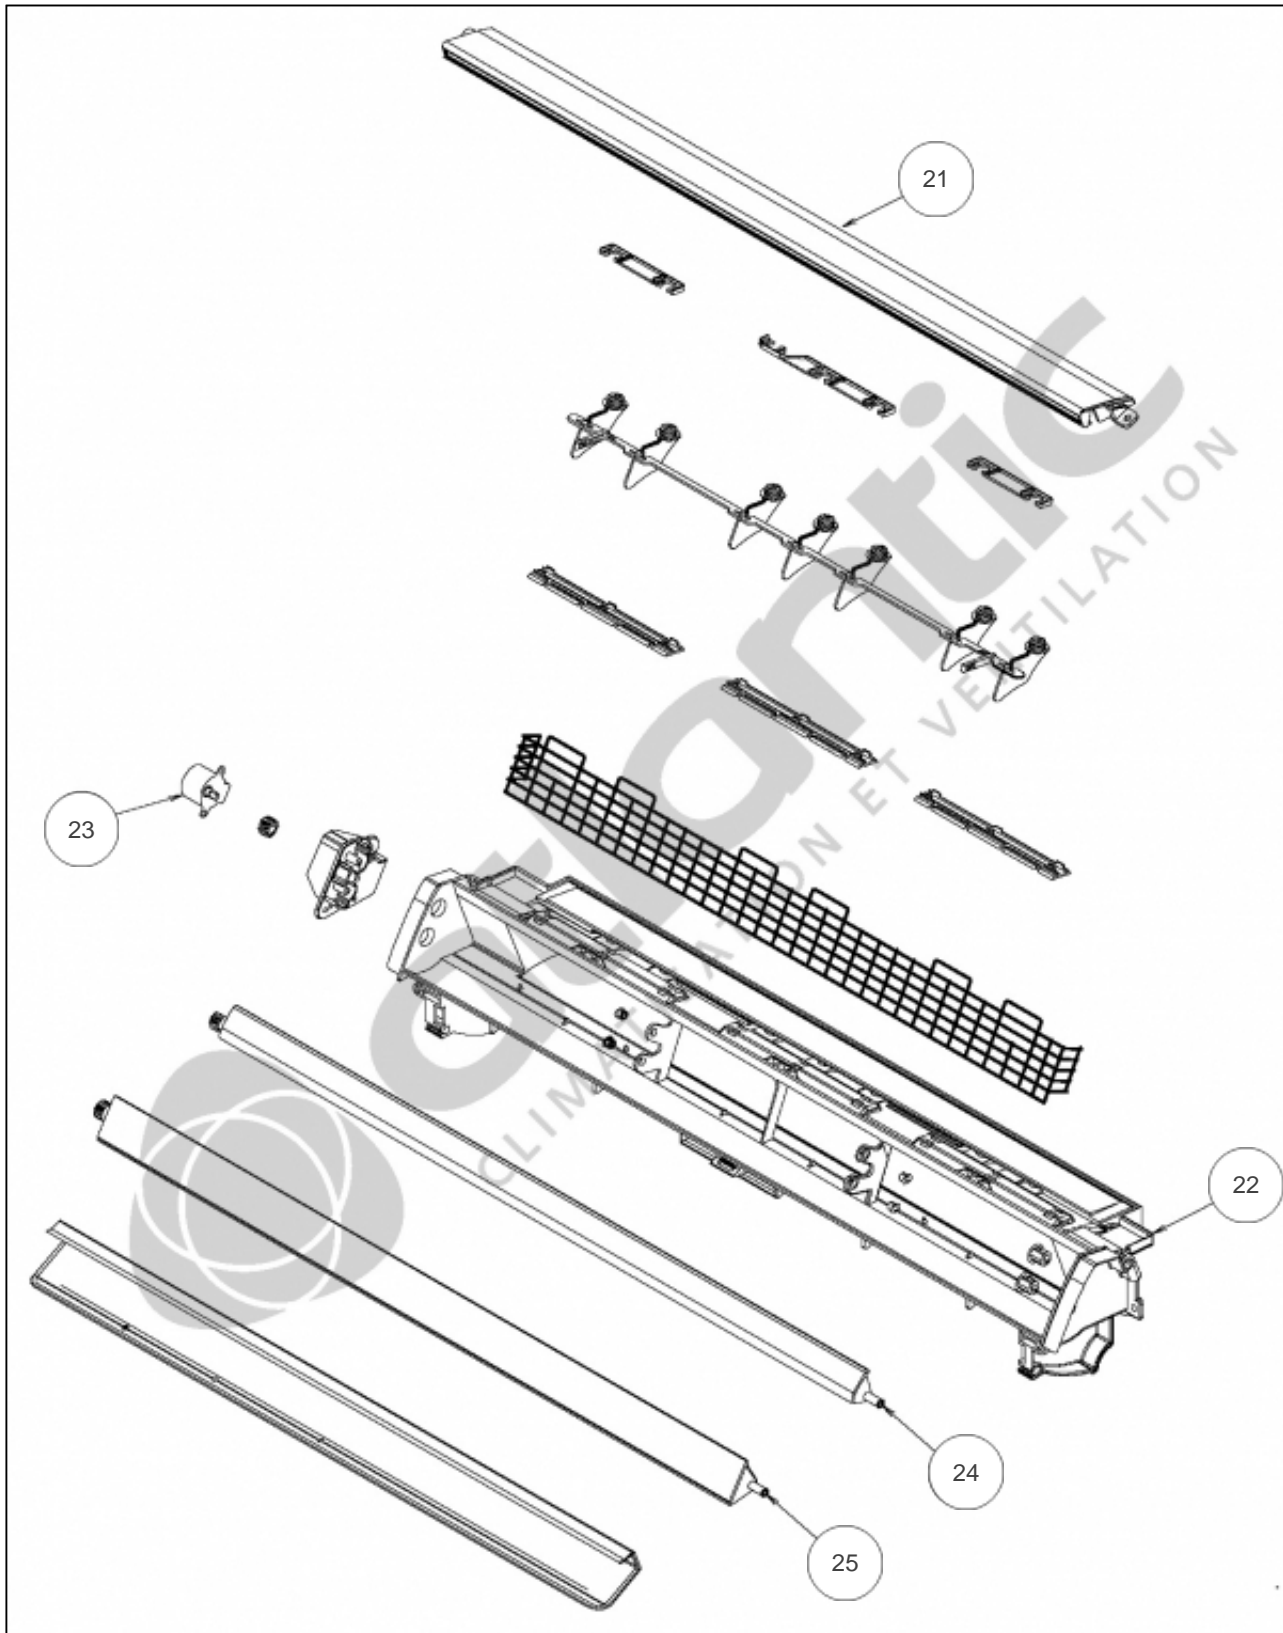

## Paramètres

Référence	P Frigo (W)	P Calo (W)	Disjoncteur (A)	Câble UI/UE	Câble Alim	Charge (g)	Diamètre Tube	Lettre
854614	4200	5200	16	4G x 1,5 mm <sup>2</sup>	3G x 1,5 mm <sup>2</sup>	1150	1/4" - 1/2"	C

## Références

Repère	Libellé	C
26	MOTEUR DIFFUSEUR	898068
27	CONTACT FIN DE COURSE	898588
28	MOTEUR VOLET	898069
29	BOUCHON DE CONDENSATS	898390
30	BAC A CONDENSATS	898071
31	TUYAU DE CONDENSATS	898072
32	MOTEUR VOLET	898070
33	DIFFUSEUR	898117
34	SUPPORT BAC A CONDENSATS	898589

## Références

Repère	Libellé	C
10	PLATINE REGULATION	898204
11	BORNIER	898582
12	SONDE EVAPORATEUR	898059
13	PLATINE IR	898201
14	SILENTBLOC TURBINE	890019
15	TURBINE <i>Turbine haute</i>	898057
16	MOTEUR VENTILATION <i>Moteur haut</i>	898584
17	TURBINE <i>Turbine basse</i>	898058
18	MOTEUR VENTILATION <i>Moteur bas</i>	898585
19	BASE	898586

## Références

Repère	Libellé	C
1	GRILLE DE REPRISE	898050
2	JOUE LATÉRALE GAUCHE	898051
3	JOUE LATÉRALE DROITE	898052
4	FILTRE	898110
5	JEU DE 2 FILTRES : 1 FILTRE ELECTROSTATIQUE ET 1 FILTRE DESODORISANT	898577
6	FACADE	898578
7	SUPPORT MURAL	898053
8	TELECOMMANDE IR <i>Non représentée</i>	898109
9	SUPPORT TELECOMMANDE <i>Non représenté</i>	891527