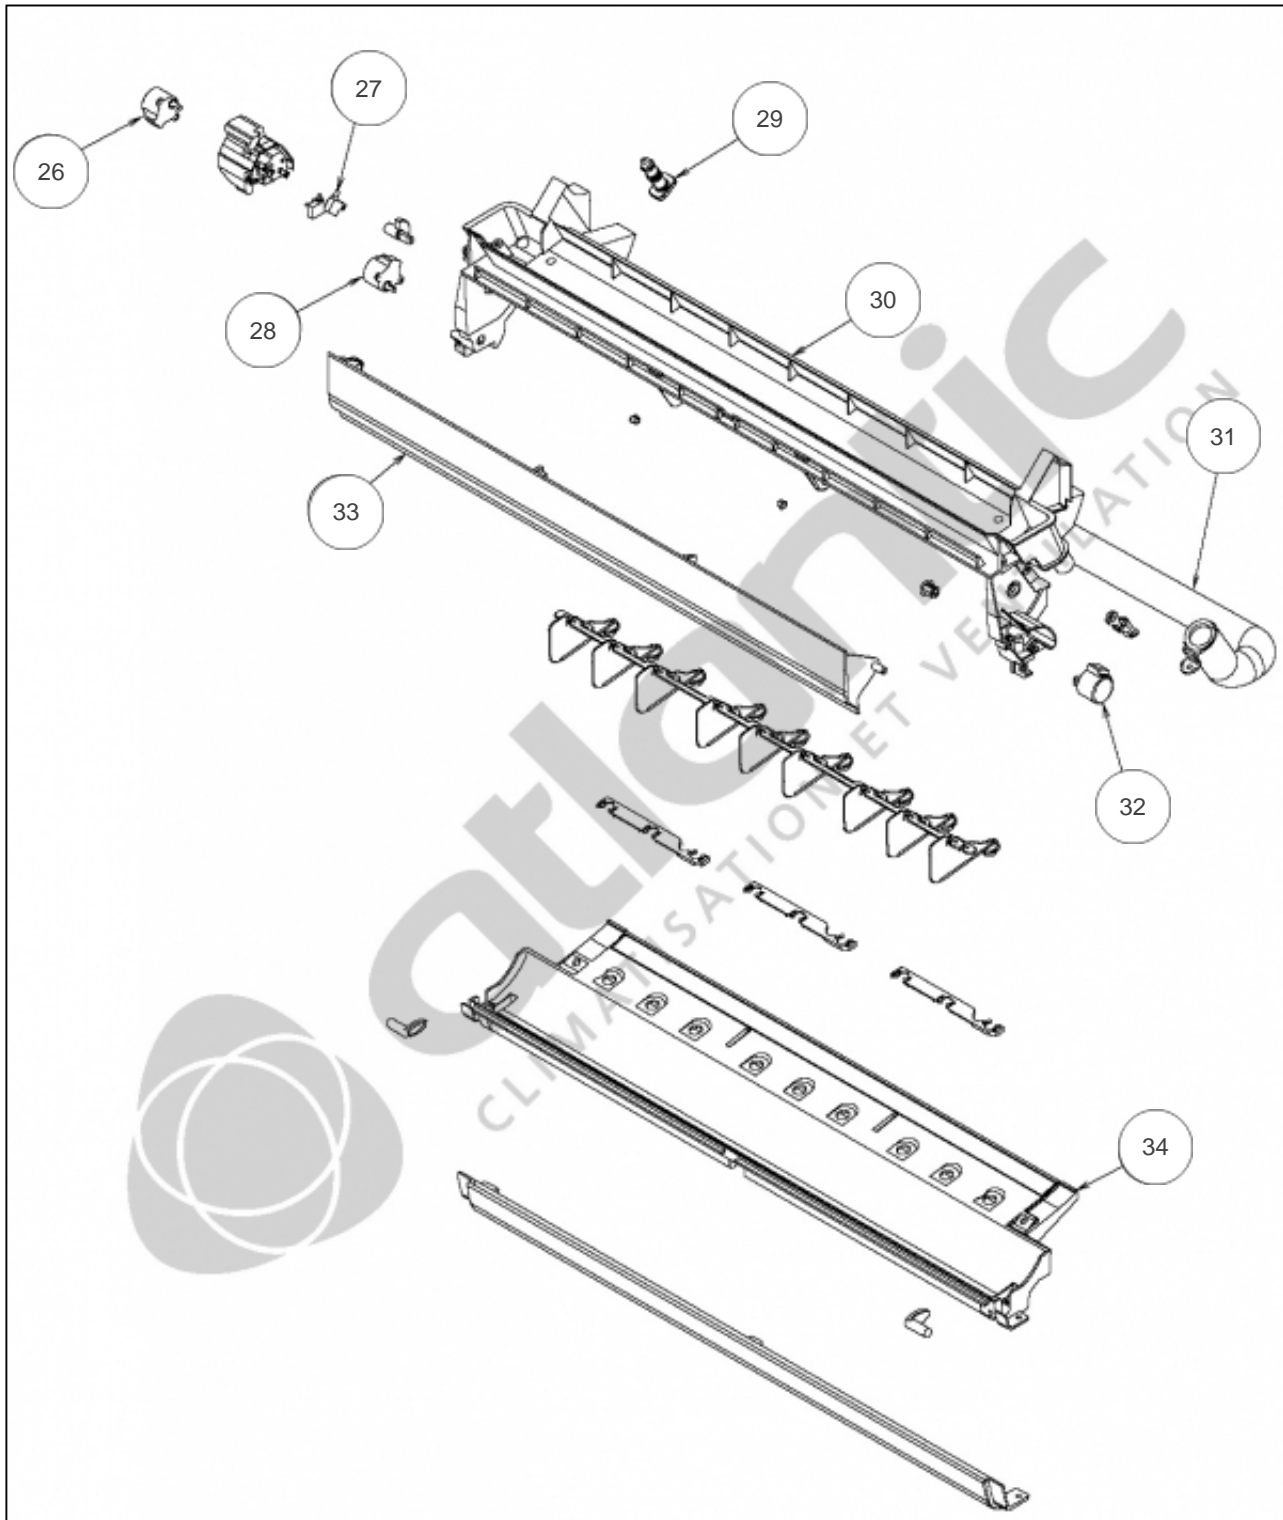

## Produits

Référence	Nom	Lettre
854614	AGYF14LAC	C

## Paramètres

Référence	P Frigo (W)	P Calo (W)	Disjoncteur (A)	Câble UI/UE	Câble Alim	Charge (g)	Diamètre Tube	Lettre
854614	4200	5200	16	4G x 1,5 mm <sup>2</sup>	3G x 1,5 mm <sup>2</sup>	1150	1/4" - 1/2"	C