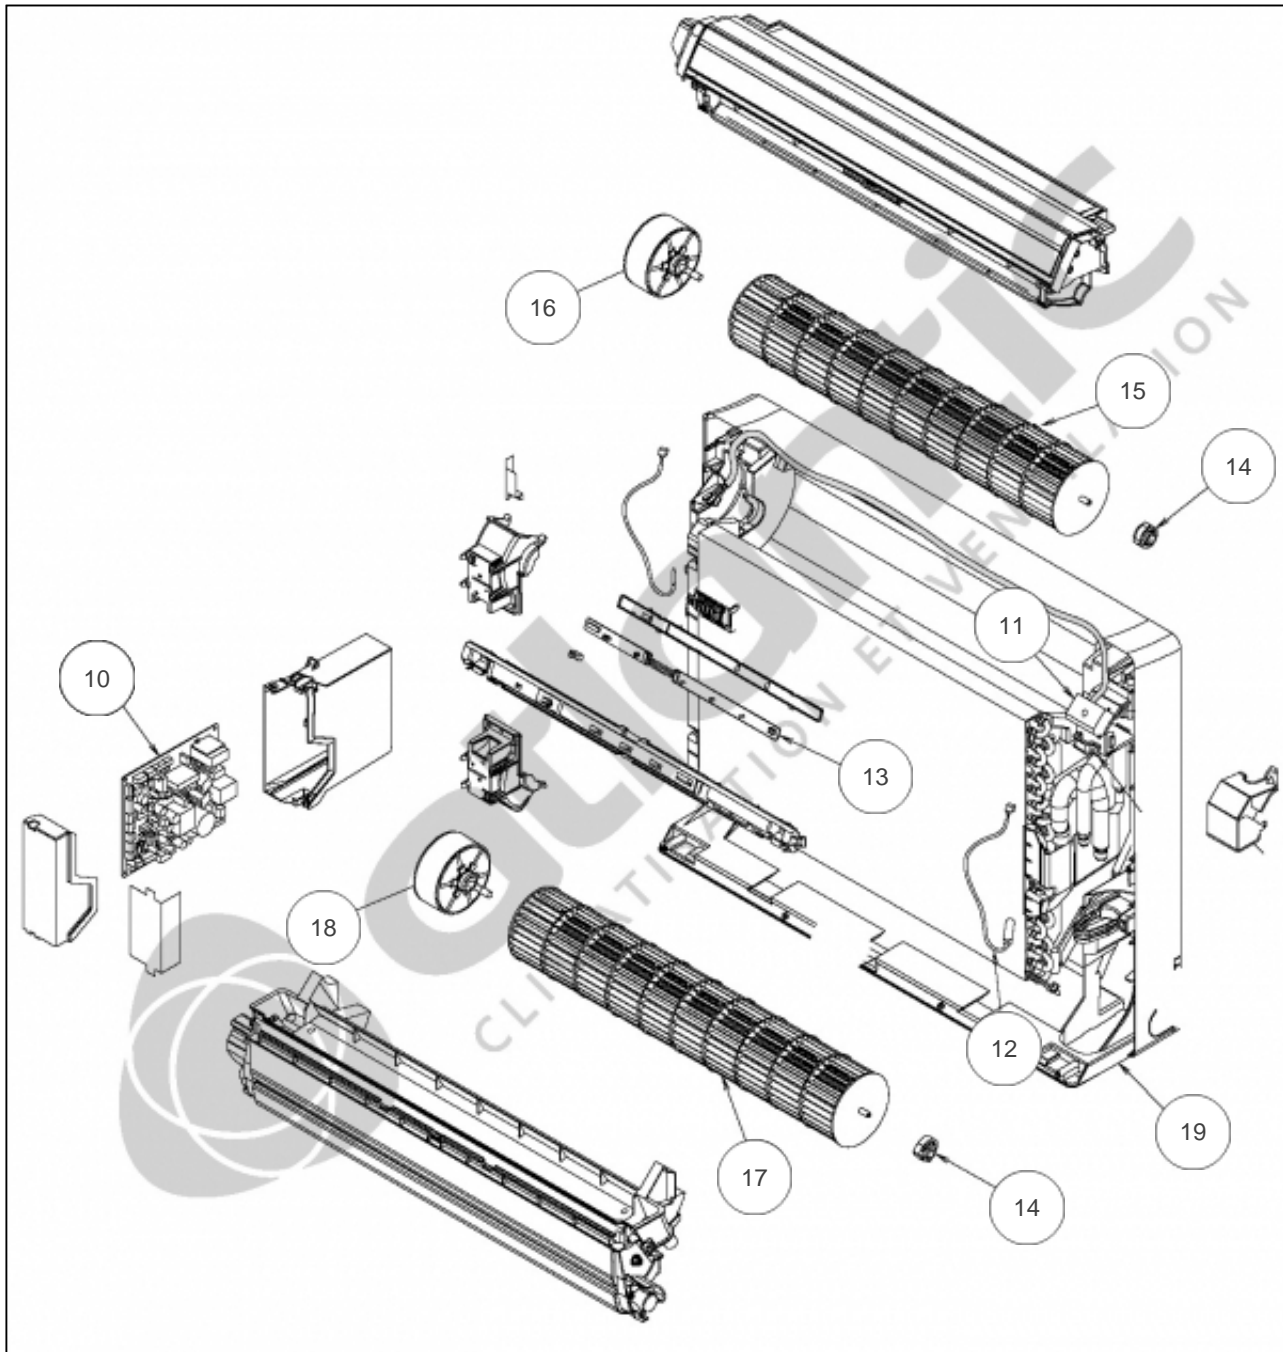

Références

Repère	Libellé	C
10	PLATINE REGULATION	898204
11	BORNIER	898582
12	SONDE EVAPORATEUR	898059
13	PLATINE IR	898201
14	SILENTBLOC TURBINE	890019
15	TURBINE <i>Turbine haute</i>	898057
16	MOTEUR VENTILATION <i>Moteur haut</i>	898584
17	TURBINE <i>Turbine basse</i>	898058
18	MOTEUR VENTILATION <i>Moteur bas</i>	898585
19	BASE	898586