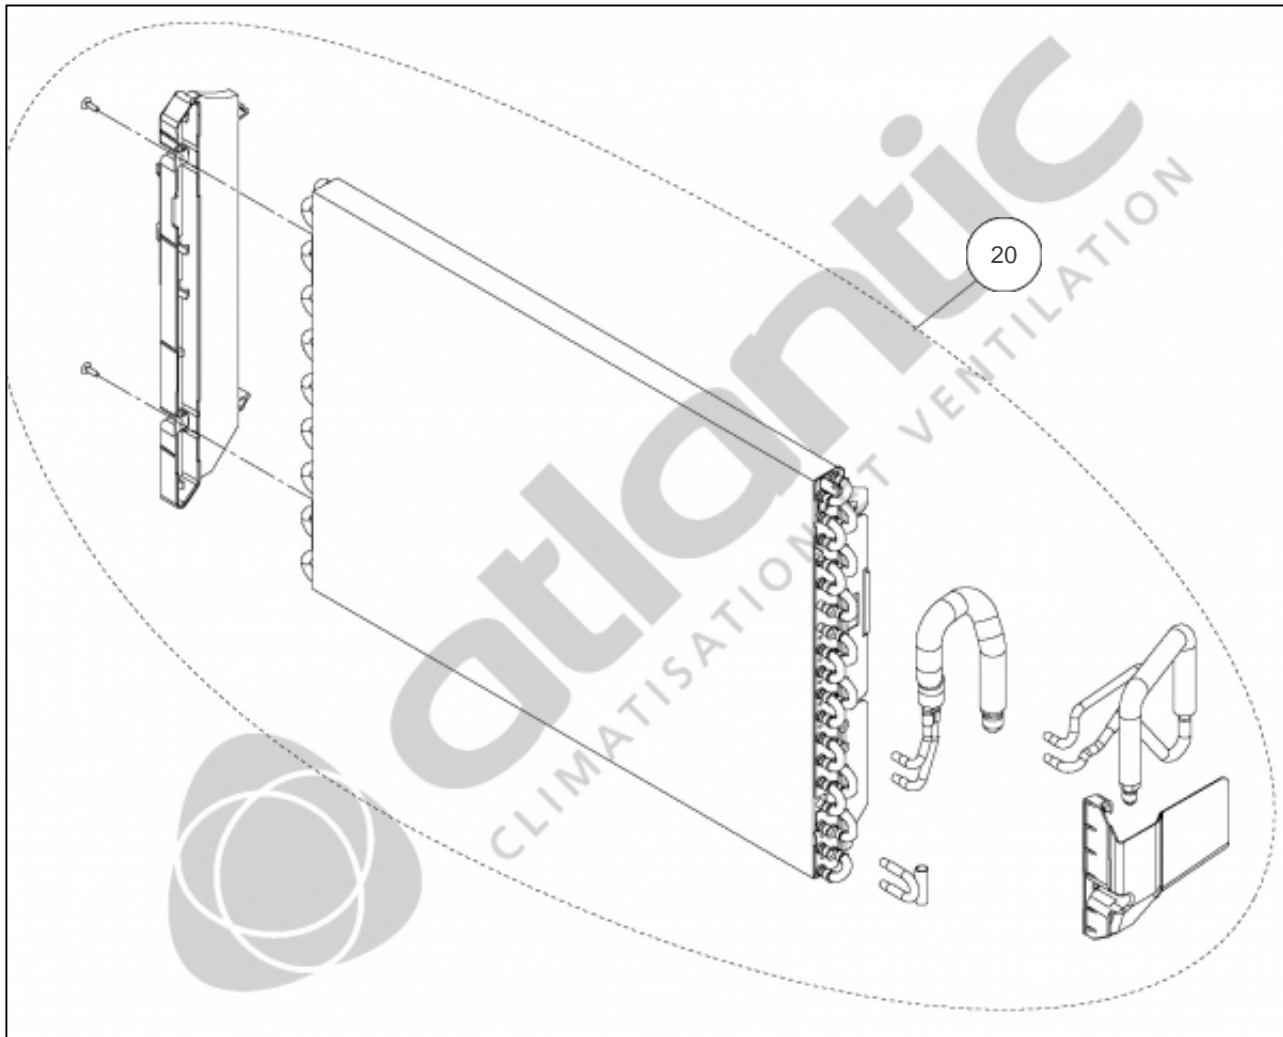

Références

Repère	Libellé	C
21	TOIT	898064
22	BLOC DE SOUFFLAGE	898587
23	MOTEUR VOLET	898067
24	VOLET HAUT	898065
25	VOLET BAS	898066