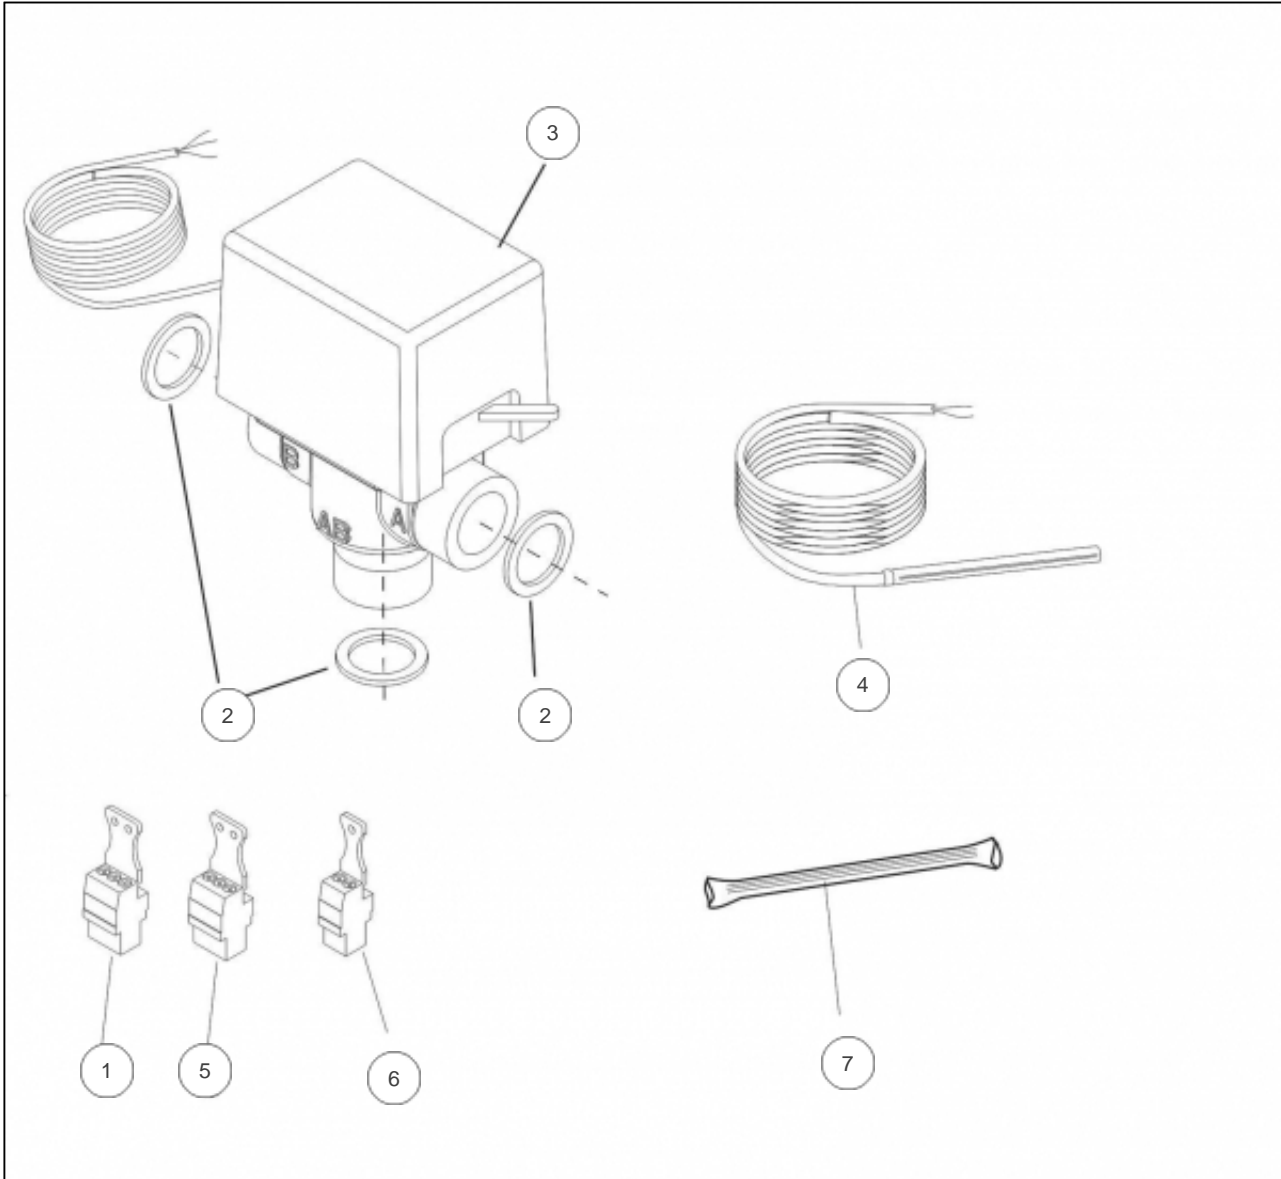

atlantic Pompes à Chaleur et Chaudières

Produits

Référence	Nom	Lettre
073950	KIT ECS MS	

11301963

Références

Repère	Libellé	
1	CONNECTEUR R23 - QX4	110841
2	JOINT	142735
3	VANNE 3VOIES 1" AVEC CONTACTEUR	188251
4	SONDE SANITAIRE QAZ36 PERF	198755
5	CONNECTEUR 3C	110821
6	CONNECTEUR 2C	110826
7	GAINÉ 21 F1 DIAM7 1M	134102