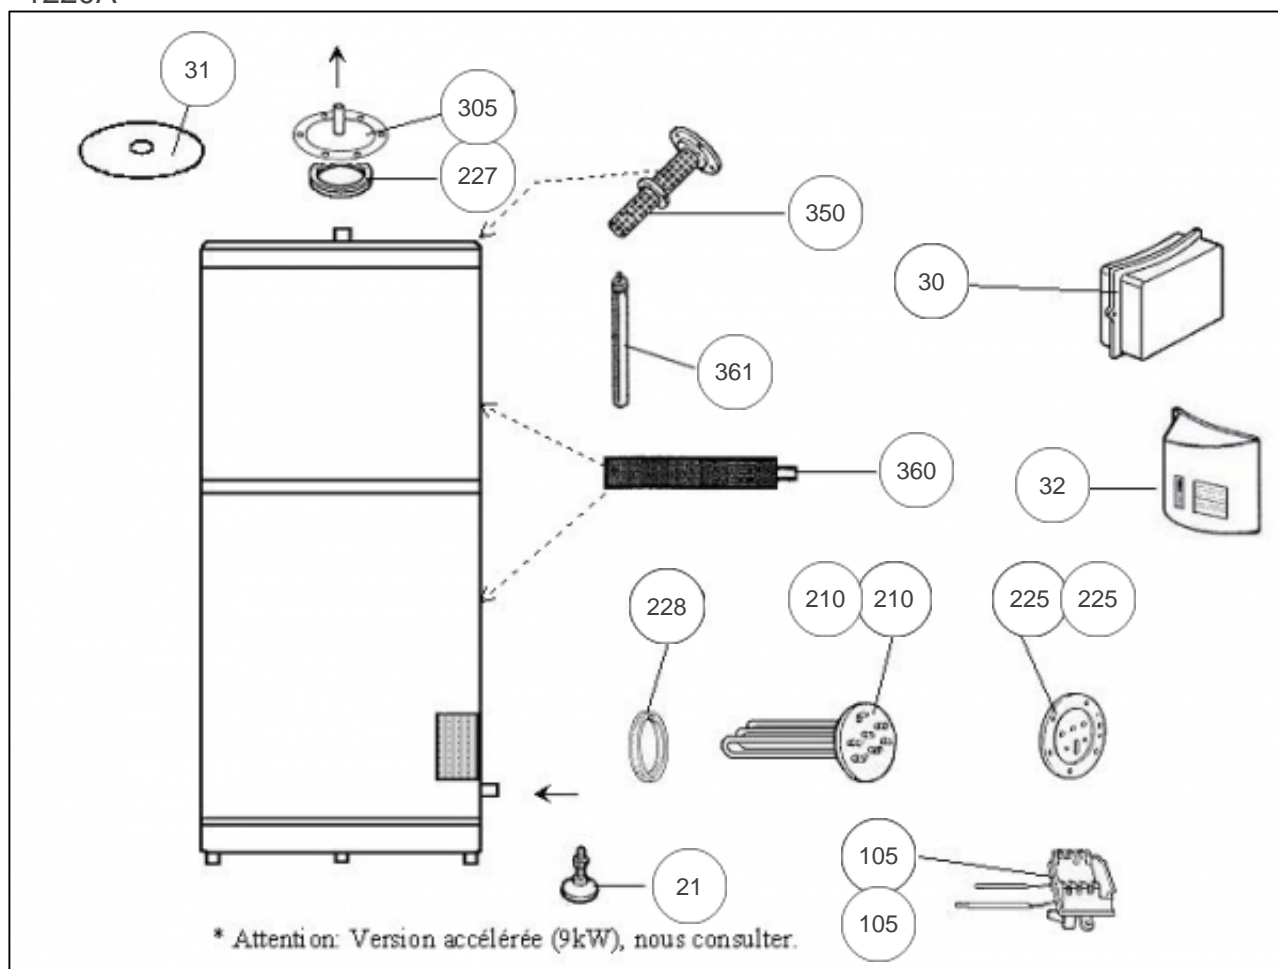


Atlantic Radiateurs & Eau Chaude Sanitaire

Produits

Référence	Nom	Lettre
450 BL VS	BLINDE SUR SOCLE	A

450L: de 1986 à 1994 / 500L: depuis 1994

Constructeur No 416

Paramètres

Référence	Puissance(W)	Tension (V)	Capacité/Largeur	Lettre
450 BL VS	5000	230	450	A

1220A

Références

Repère	Libellé	A
30	CAPOT RECTANGLE <i>avant/before 0502</i>	022196
105	THERMOSTAT BTS GPC 30A L168 <i>avant/before 0502</i>	070051
210	ELEMENT BLINDE 5000W 230/400V + JOINT <i>avant/before 0502</i>	060240
225	PORTE SEULE <i>avant/before 0502</i>	399047
228	JOINT A LEVRE D.82MM	040155
350	BRIDE ANODE	040131