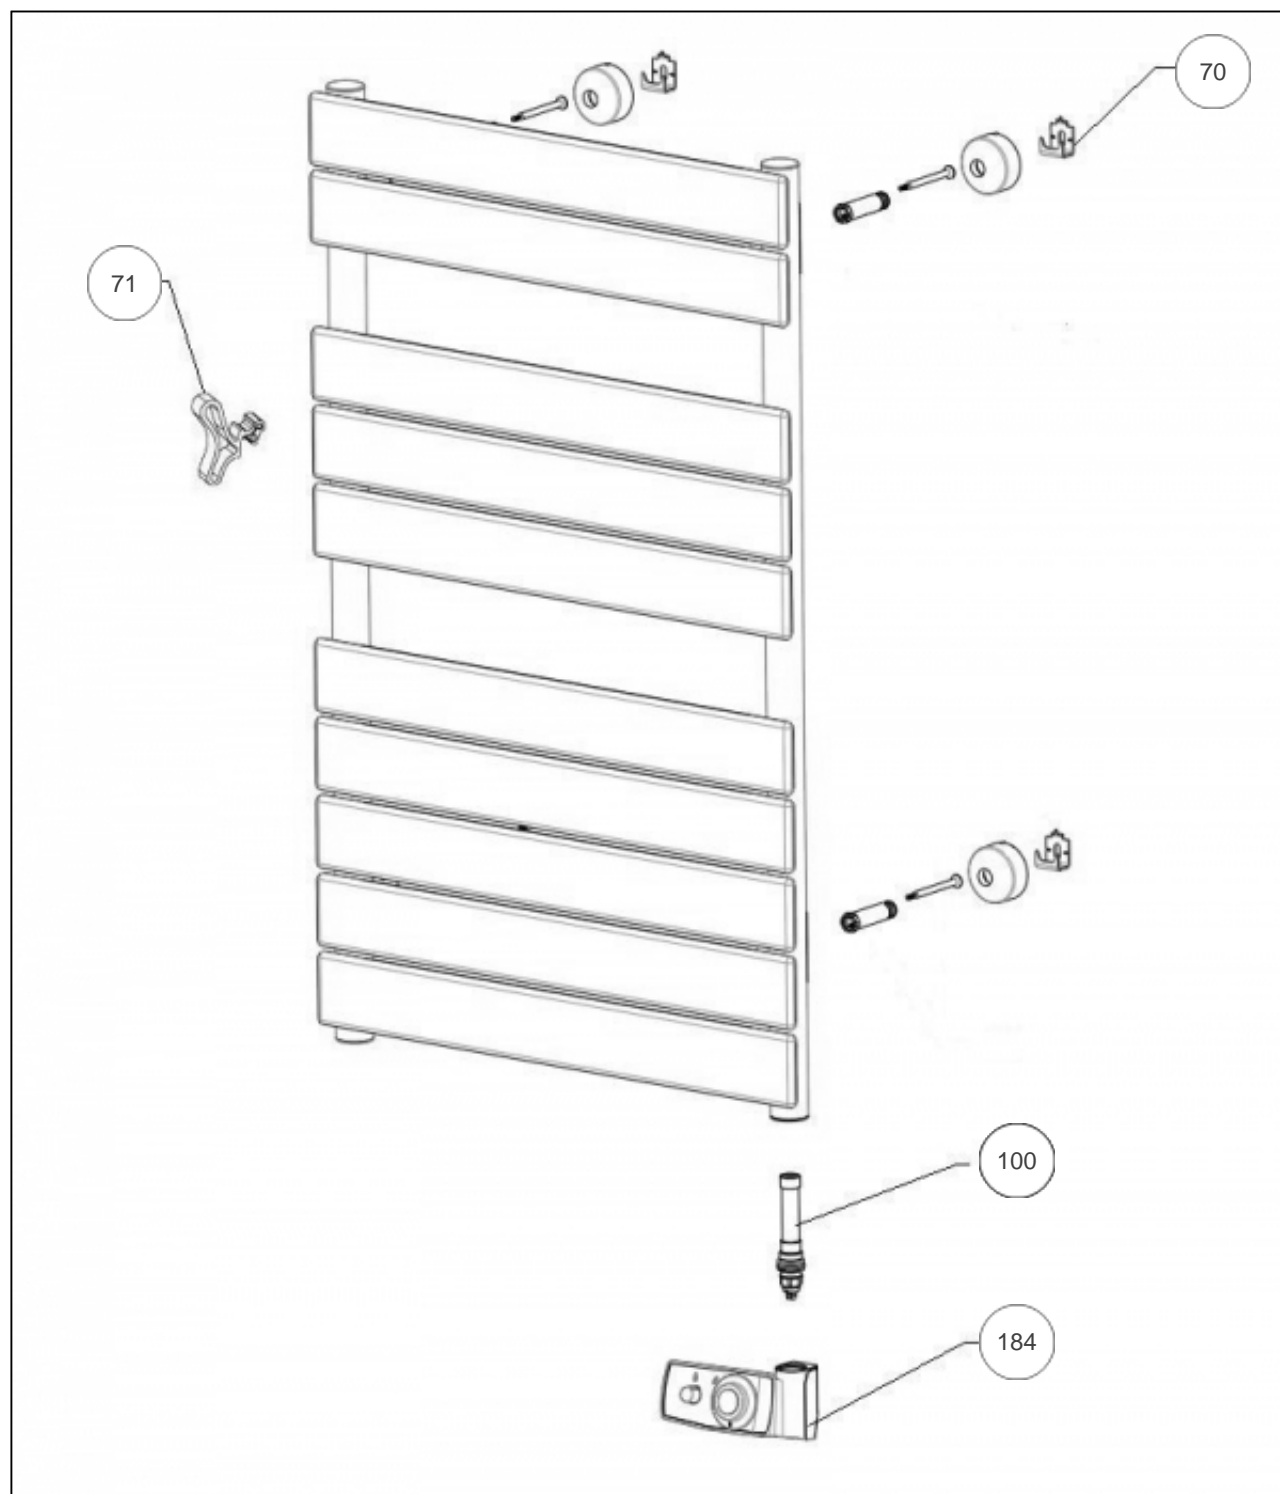

Atlantic Radiateurs & Eau Chaude Sanitaire

Produits

Référence	Nom	Lettre
862644	RSS ADELIS INITIAL 0750W ANTH	B

Pièces de couleur -> nous consulter

Références

Repère	Libellé	B
70	FIXATIONS MURALES (CROCHETS, VIS)	098106
71	KIT PATERE ETROIT-MIXTE ANTHRACITE	094102
100	RESISTANCE 750W + JOINT	086398
184	BOITIER THERMOSTAT CPT GRIS ATL	088219