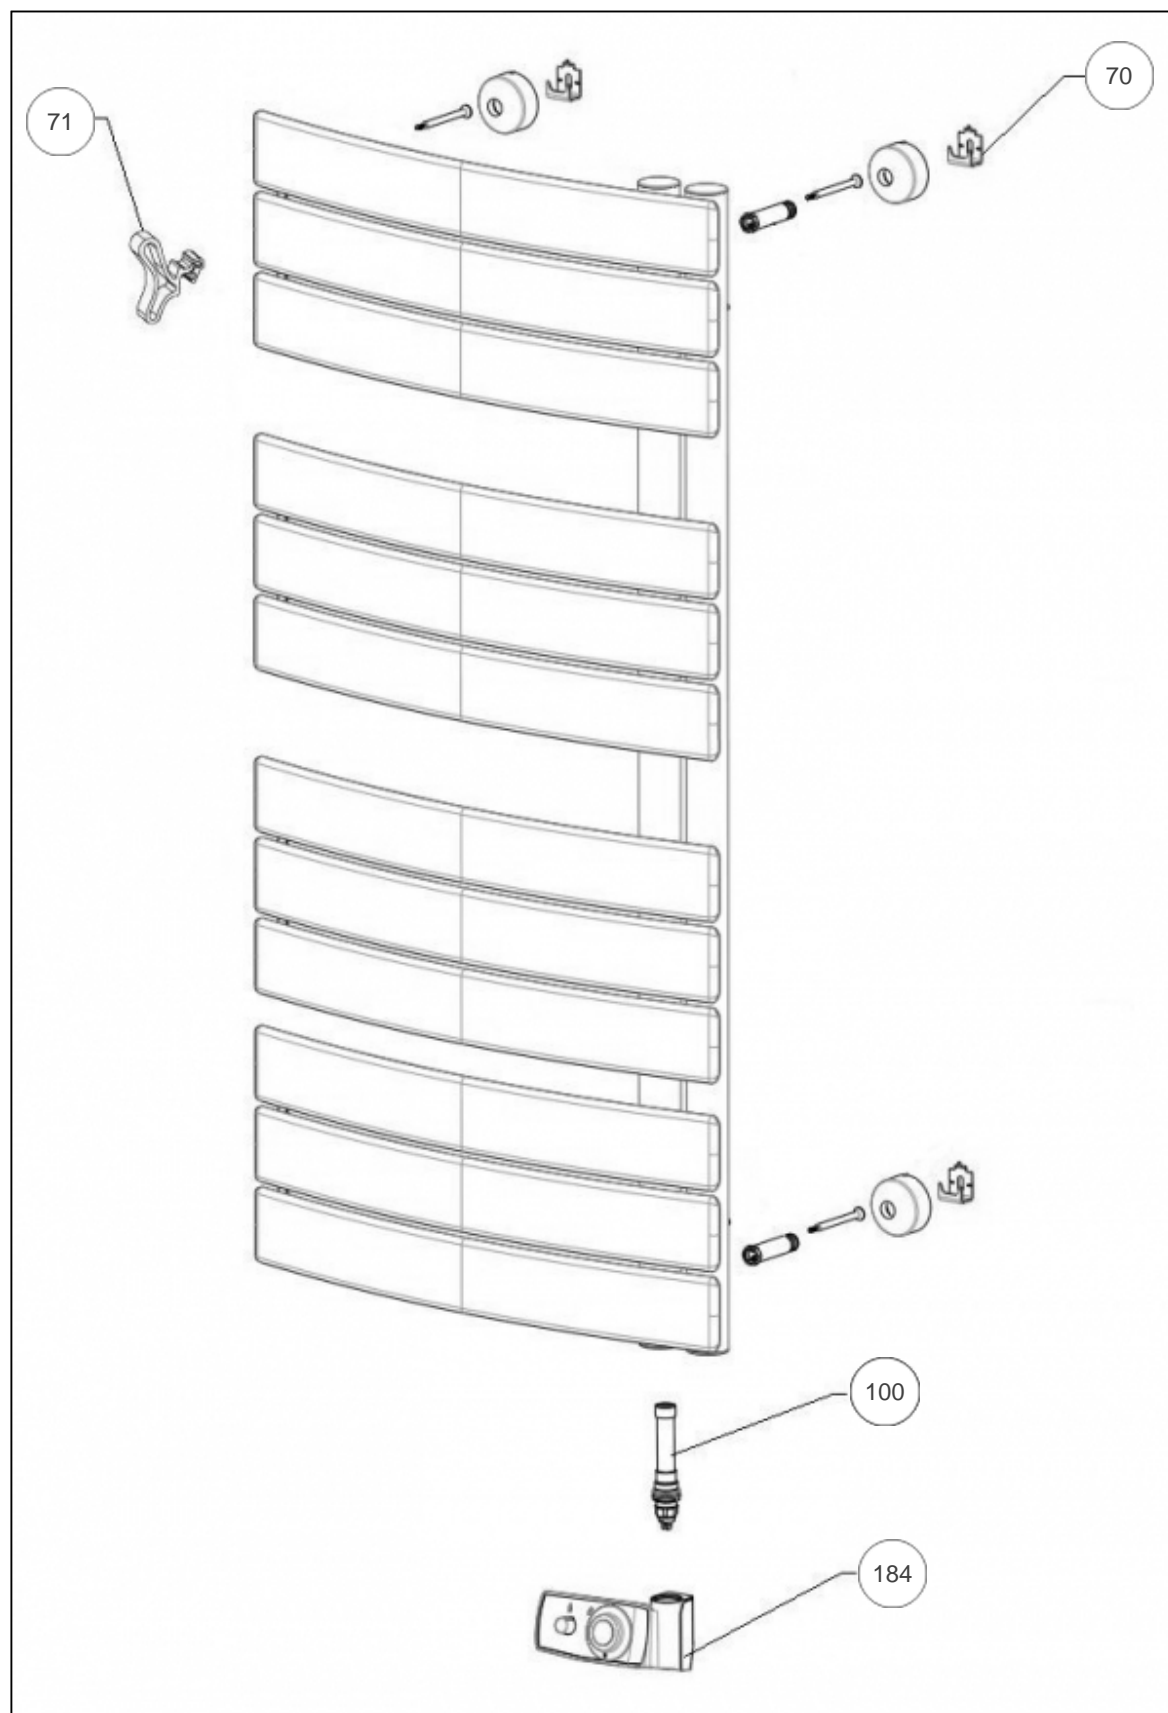

Atlantic Radiateurs & Eau Chaude Sanitaire

Produits

Référence	Nom	Lettre
852564	NEFERTITI ETROIT MATD 0500W POMME	A

Pièces de couleur -> nous consulter

Références

Repère	Libellé	A
70	FIXATIONS MURALES (CROCHETS, VIS)	098106
71	KIT PATERE ETROIT-MIXTE VERT POMME	094096
100	RESISTANCE 500W + JOINT	086397
184	BOITIER THERMOSTAT CPT GRIS ATL	088217