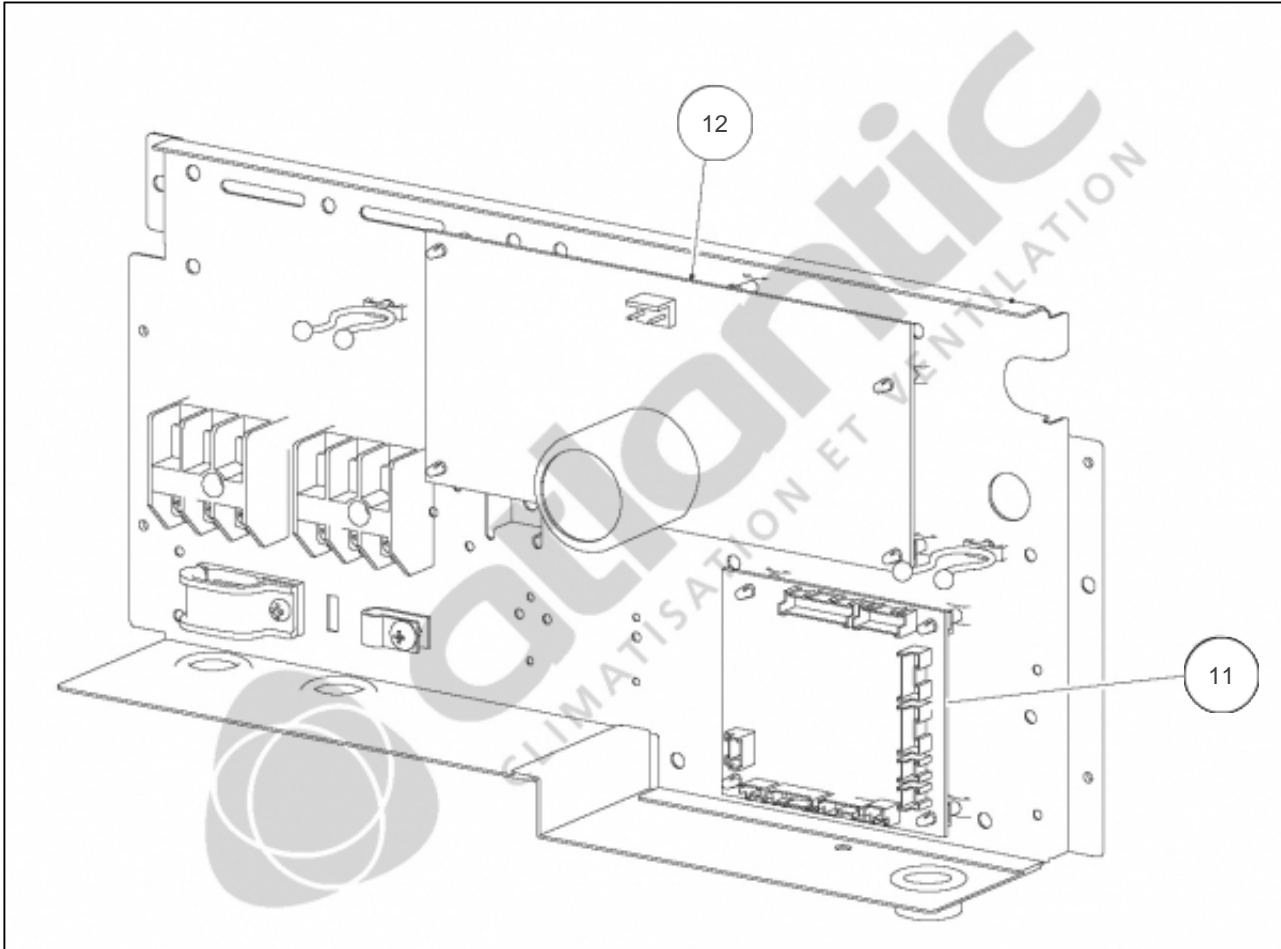

Références

Repère	Libellé	A
11	PLATINE REGULATION	898224
12	PLATINE ALIMENTATION	891829
13	TELECOMMANDE FILAIRE	898218
	<i>Non représentée</i>