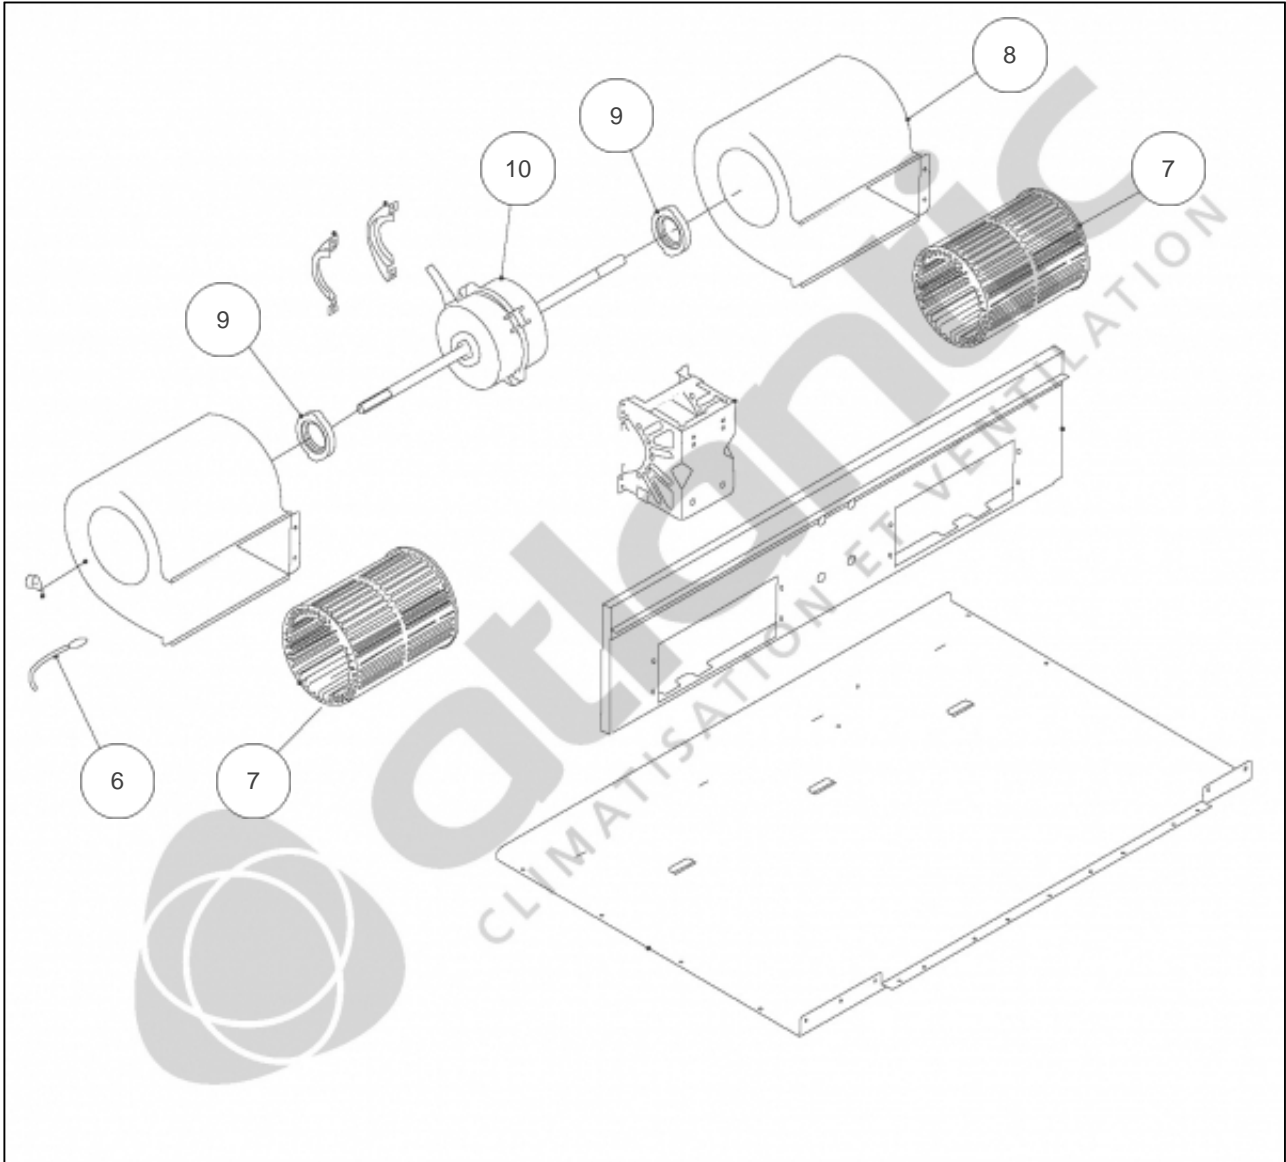

Références

Repère	Libellé	A
6	SONDE REPRISE	899837
7	TURBINE	890818
8	ENVELOPPE TURBINE	898352
9	SILENTBLOC MOTEUR	898636
10	MOTEUR VENTILATION	891827