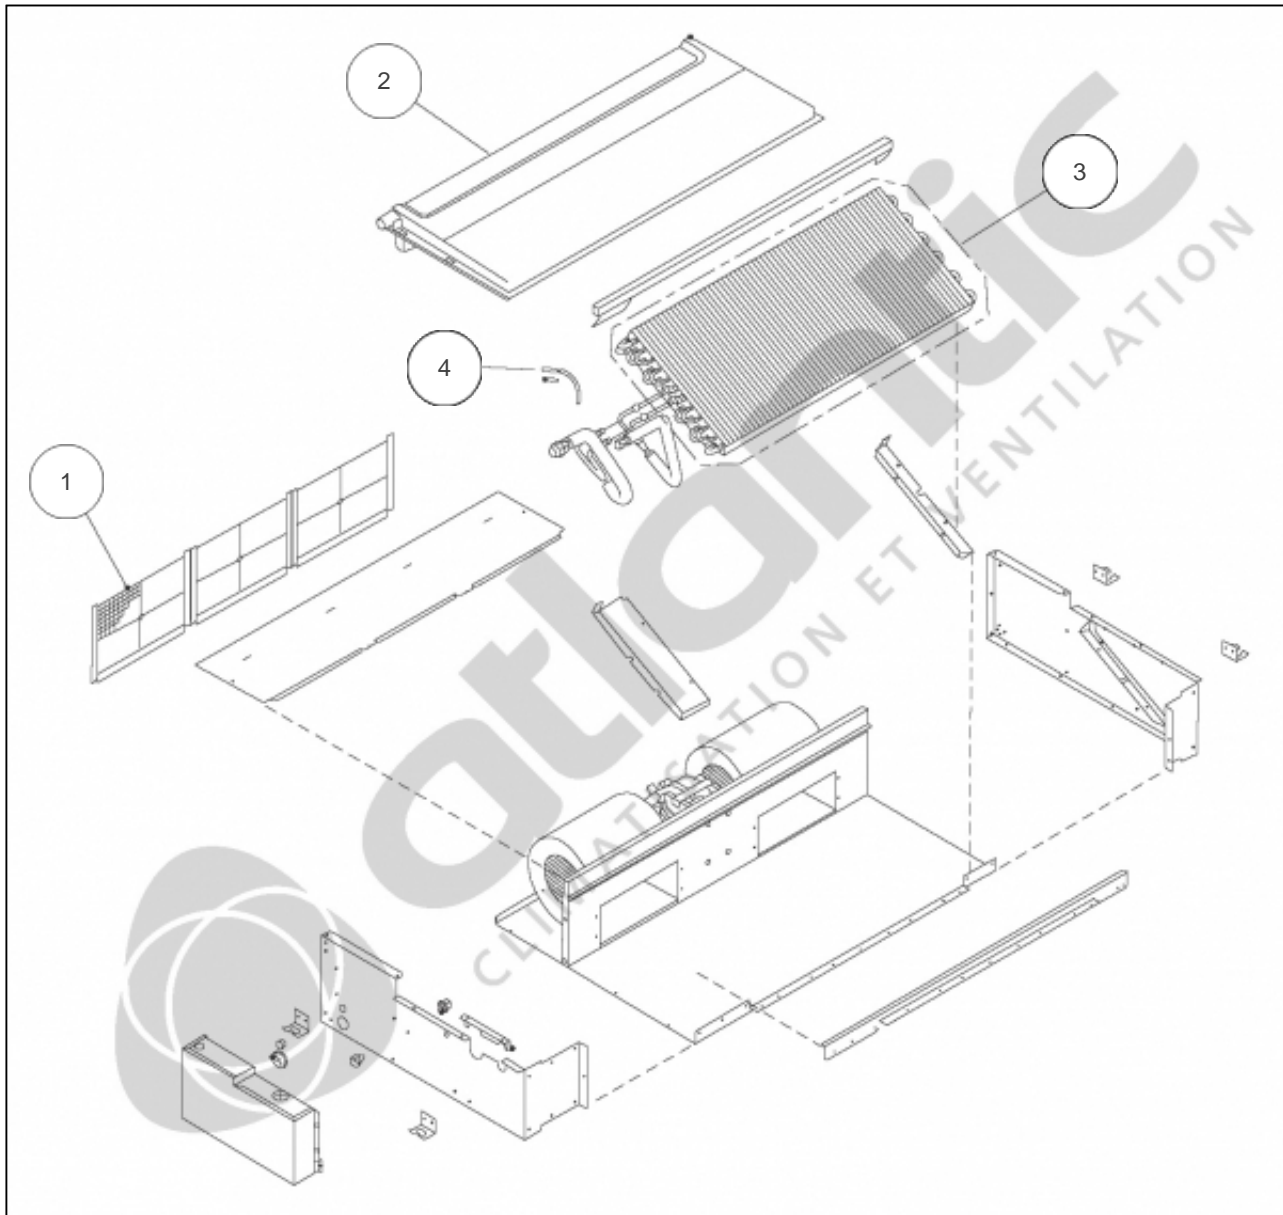

## Paramètres

| Référence | P Frigo (W) | P Calo (W) | Disjoncteur (A) | Câble UI/UE              | Câble Alim               | Charge (g) | Diamètre Tube | Lettre |
|-----------|-------------|------------|-----------------|--------------------------|--------------------------|------------|---------------|--------|
| 850712    | 3500        | 4100       | 16              | 4G x 1,5 mm <sup>2</sup> | 3G x 1,5 mm <sup>2</sup> | 1150       | 1/4" - 3/8"   | A      |