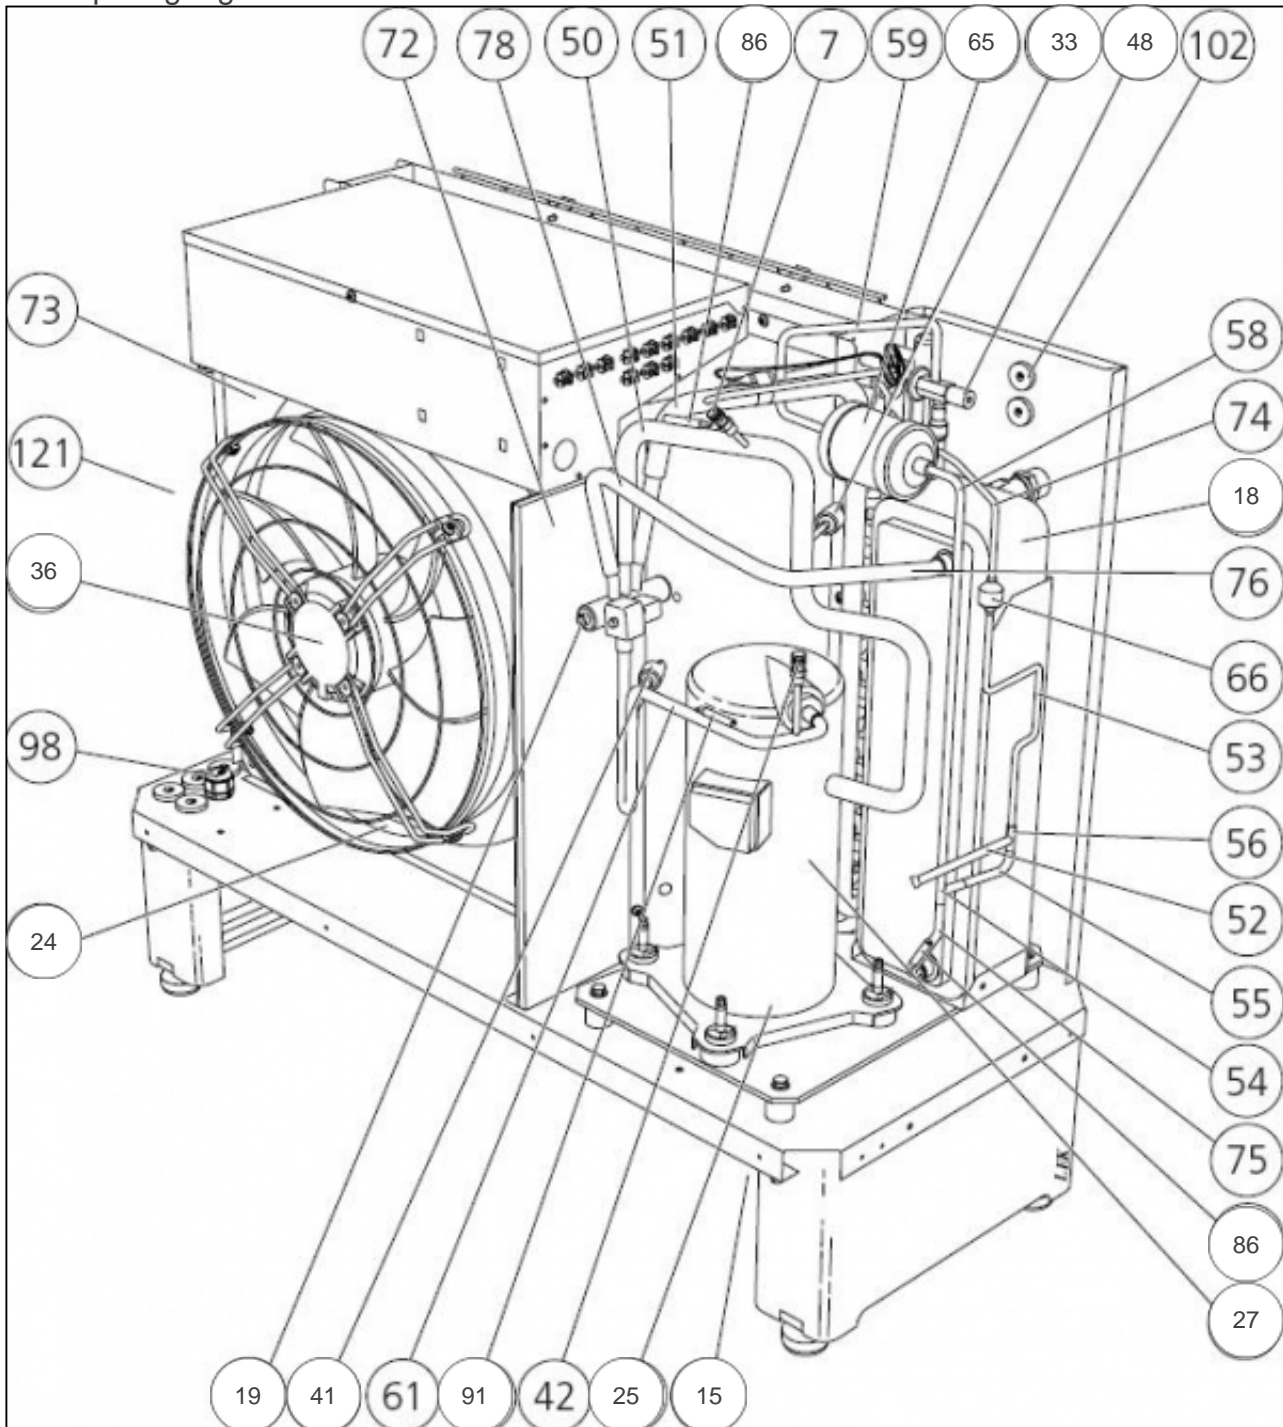

atlantic Pompes à Chaleur et Chaudières

Produits

Référence	Nom	Lettre
023201	UNITE EXTERIEURE F2025 10 KW	C

Groupe frigorigène vue avant

Références

Repère	Libellé	C
	GRILLE PROTECTION F14/F10	171700
15	SONDE TEMPERATURE EXTERIEURE	171620
18	CONDENSEUR	171656
19	VANNE 4 VOIES	171668
24	RESISTANCE BAC CONDENSATS	171667
25	RESISTANCE CARTER COMPRESSEUR	171660
27	COMPRESSEUR 10KW	171653
33	PRESSOSTAT HAUTE PRESSION	072016
36	VENTILATEUR	171658
41	PRESSOSTAT BASSE PRESSION	171661
48	DETENDEUR	171655
65	FILTRE DESHYDRATEUR	171670
86	SONDE TEMPERATURE DEPART/RETOUR	071535
91	SONDE TEMPERATURE 418947	071858

Composants électroniques

Références

Repère	Libellé	C
2	COUPE-CIRCUIT MINIATURE 1140-1240-1120	072021
16	CONDENSATEUR 0.10 MICRO F 100HM/250V	171654
26	PROTECTION DU MOTEUR 1120-15KW	071513
29	CARTE RELAIS	171669
34	CARTE DE CONTROLE	171664
57	CONDENSATEUR 3UF	171662
68	CONTACTEUR 1120-15/17KW	071532
97	AMORTISSEUR DE DEMARRAGE	071999

Groupe frigorigène vue arrière

Références

Repère	Libellé	C
15	SONDE TEMPERATURE EXTERIEURE	171620
17	EVAPORATEUR	171657
65	FILTRE DESHYDRATEUR	171670
86	SONDE TEMPERATURE DEPART/RETOUR	071535

Accessoires

Références

Repère	Libellé	C
4	TUYAU FLEXIBLE 424052	171698
5	TUYAU FLEXIBLE 424363	171699
63	FILTRE A PARTICULES	171652
77	VIS DE PURGE	171609