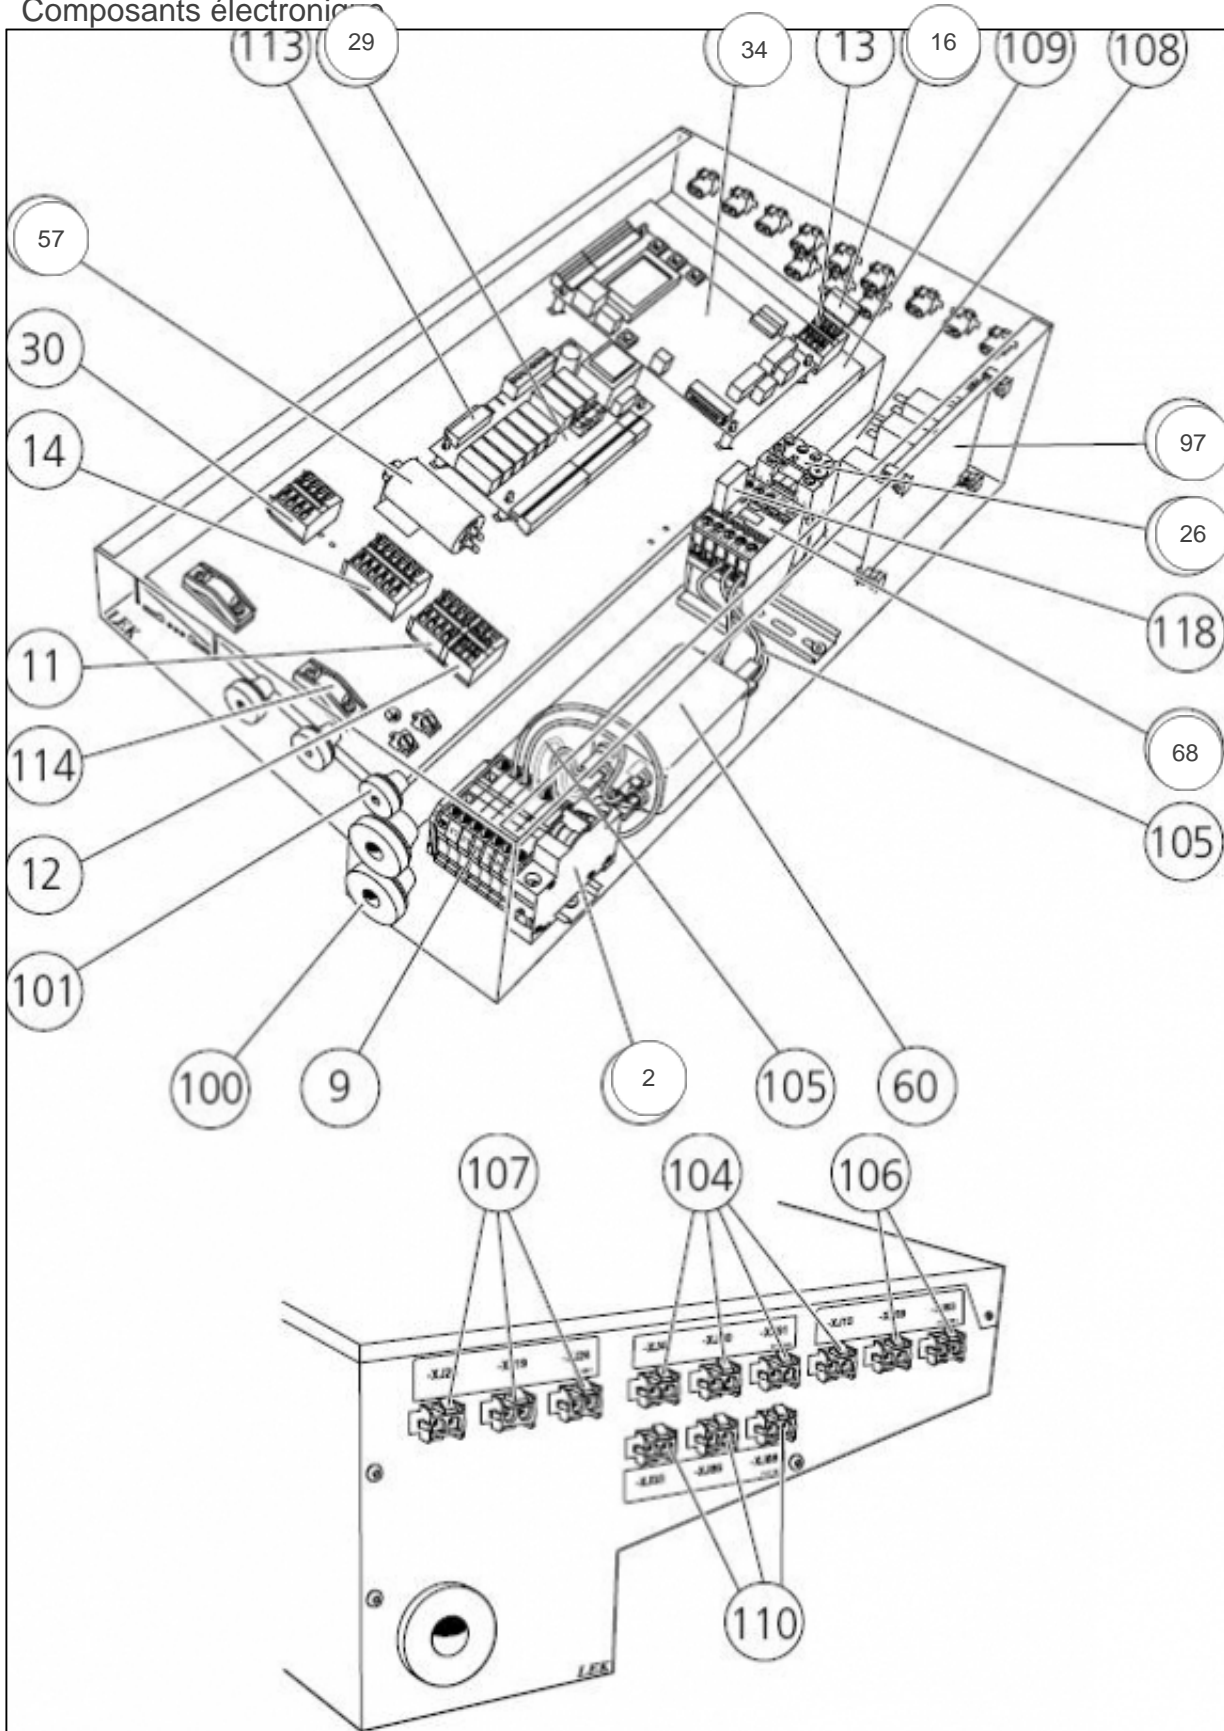

atlantic Pompes à Chaleur et Chaudières

Produits

Référence	Nom	Lettre
023201	UNITE EXTERIEURE F2025 10 KW	C

Groupe frigorigène vue avant

Références

Repère	Libellé	C
	GRILLE PROTECTION F14/F10	171700
15	SONDE TEMPERATURE EXTERIEURE	171620
18	CONDENSEUR	171656
19	VANNE 4 VOIES	171668
24	RESISTANCE BAC CONDENSATS	171667
25	RESISTANCE CARTER COMPRESSEUR	171660
27	COMPRESSEUR 10KW	171653
33	PRESSOSTAT HAUTE PRESSION	072016
36	VENTILATEUR	171658
41	PRESSOSTAT BASSE PRESSION	171661
48	DETENDEUR	171655
65	FILTRE DESHYDRATEUR	171670
86	SONDE TEMPERATURE DEPART/RETOUR	071535
91	SONDE TEMPERATURE 418947	071858

Composants électroniques

Références

Repère	Libellé	C
2	COUPE-CIRCUIT MINIATURE 1140-1240-1120	072021
16	CONDENSATEUR 0.10 MICRO F 100HM/250V	171654
26	PROTECTION DU MOTEUR 1120-15KW	071513
29	CARTE RELAIS	171669
34	CARTE DE CONTROLE	171664
57	CONDENSATEUR 3UF	171662
68	CONTACTEUR 1120-15/17KW	071532
97	AMORTISSEUR DE DEMARRAGE	071999

Groupe frigorigène vue arrière

Références

Repère	Libellé	C
15	SONDE TEMPERATURE EXTERIEURE	171620
17	EVAPORATEUR	171657
65	FILTRE DESHYDRATEUR	171670
86	SONDE TEMPERATURE DEPART/RETOUR	071535

Accessoires

Références

Repère	Libellé	C
4	TUYAU FLEXIBLE 424052	171698
5	TUYAU FLEXIBLE 424363	171699
63	FILTRE A PARTICULES	171652
77	VIS DE PURGE	171609