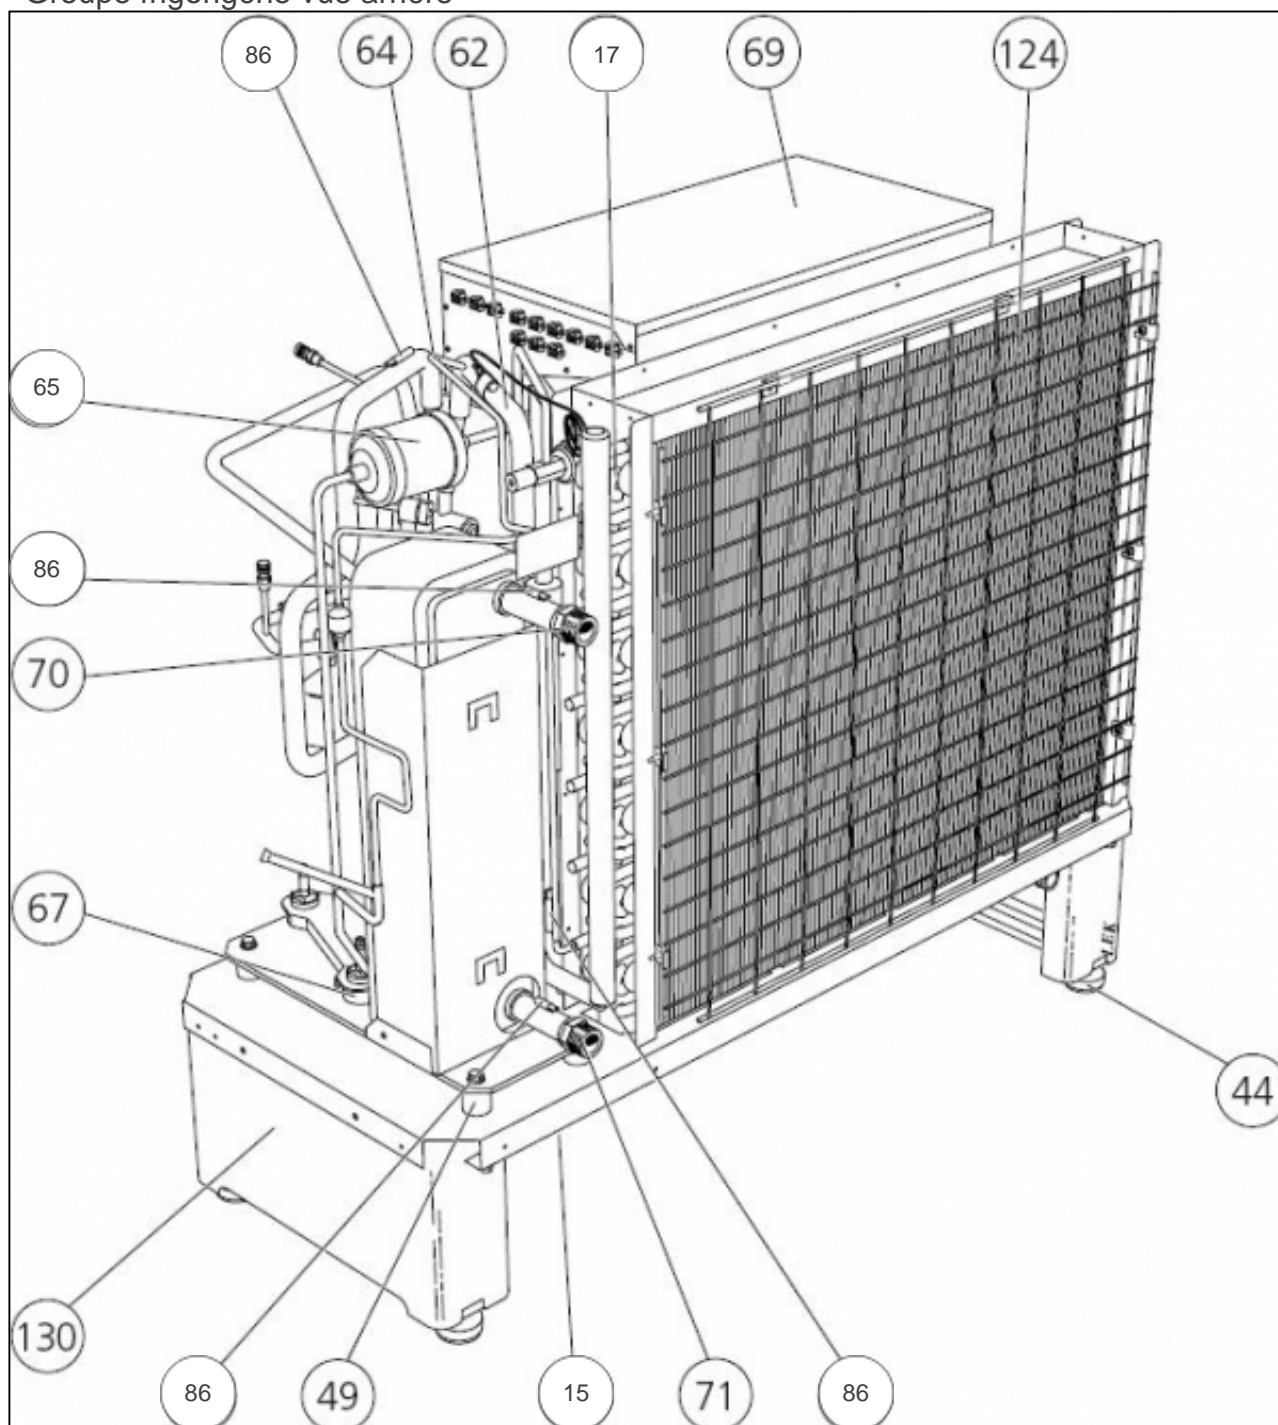

atlantic Pompes à Chaleur et Chaudières

Produits

Référence	Nom	Lettre
023201	UNITE EXTERIEURE F2025 10 KW	C

Groupe frigorigène vue avant

Références

Repère	Libellé	C
	GRILLE PROTECTION F14/F10	171700
15	SONDE TEMPERATURE EXTERIEURE	171620
18	CONDENSEUR	171656
19	VANNE 4 VOIES	171668
24	RESISTANCE BAC CONDENSATS	171667
25	RESISTANCE CARTER COMPRESSEUR	171660
27	COMPRESSEUR 10KW	171653
33	PRESSOSTAT HAUTE PRESSION	072016
36	VENTILATEUR	171658
41	PRESSOSTAT BASSE PRESSION	171661
48	DETENDEUR	171655
65	FILTRE DESHYDRATEUR	171670
86	SONDE TEMPERATURE DEPART/RETOUR	071535
91	SONDE TEMPERATURE 418947	071858

Composants électroniques

Références

Repère	Libellé	C
2	COUPE-CIRCUIT MINIATURE 1140-1240-1120	072021
16	CONDENSATEUR 0.10 MICRO F 100HM/250V	171654
26	PROTECTION DU MOTEUR 1120-15KW	071513
29	CARTE RELAIS	171669
34	CARTE DE CONTROLE	171664
57	CONDENSATEUR 3UF	171662
68	CONTACTEUR 1120-15/17KW	071532
97	AMORTISSEUR DE DEMARRAGE	071999

Groupe frigorigène vue arrière

Références

Repère	Libellé	C
15	SONDE TEMPERATURE EXTERIEURE	171620
17	EVAPORATEUR	171657
65	FILTRE DESHYDRATEUR	171670
86	SONDE TEMPERATURE DEPART/RETOUR	071535

Accessoires

Références

Repère	Libellé	C
4	TUYAU FLEXIBLE 424052	171698
5	TUYAU FLEXIBLE 424363	171699
63	FILTRE A PARTICULES	171652
77	VIS DE PURGE	171609