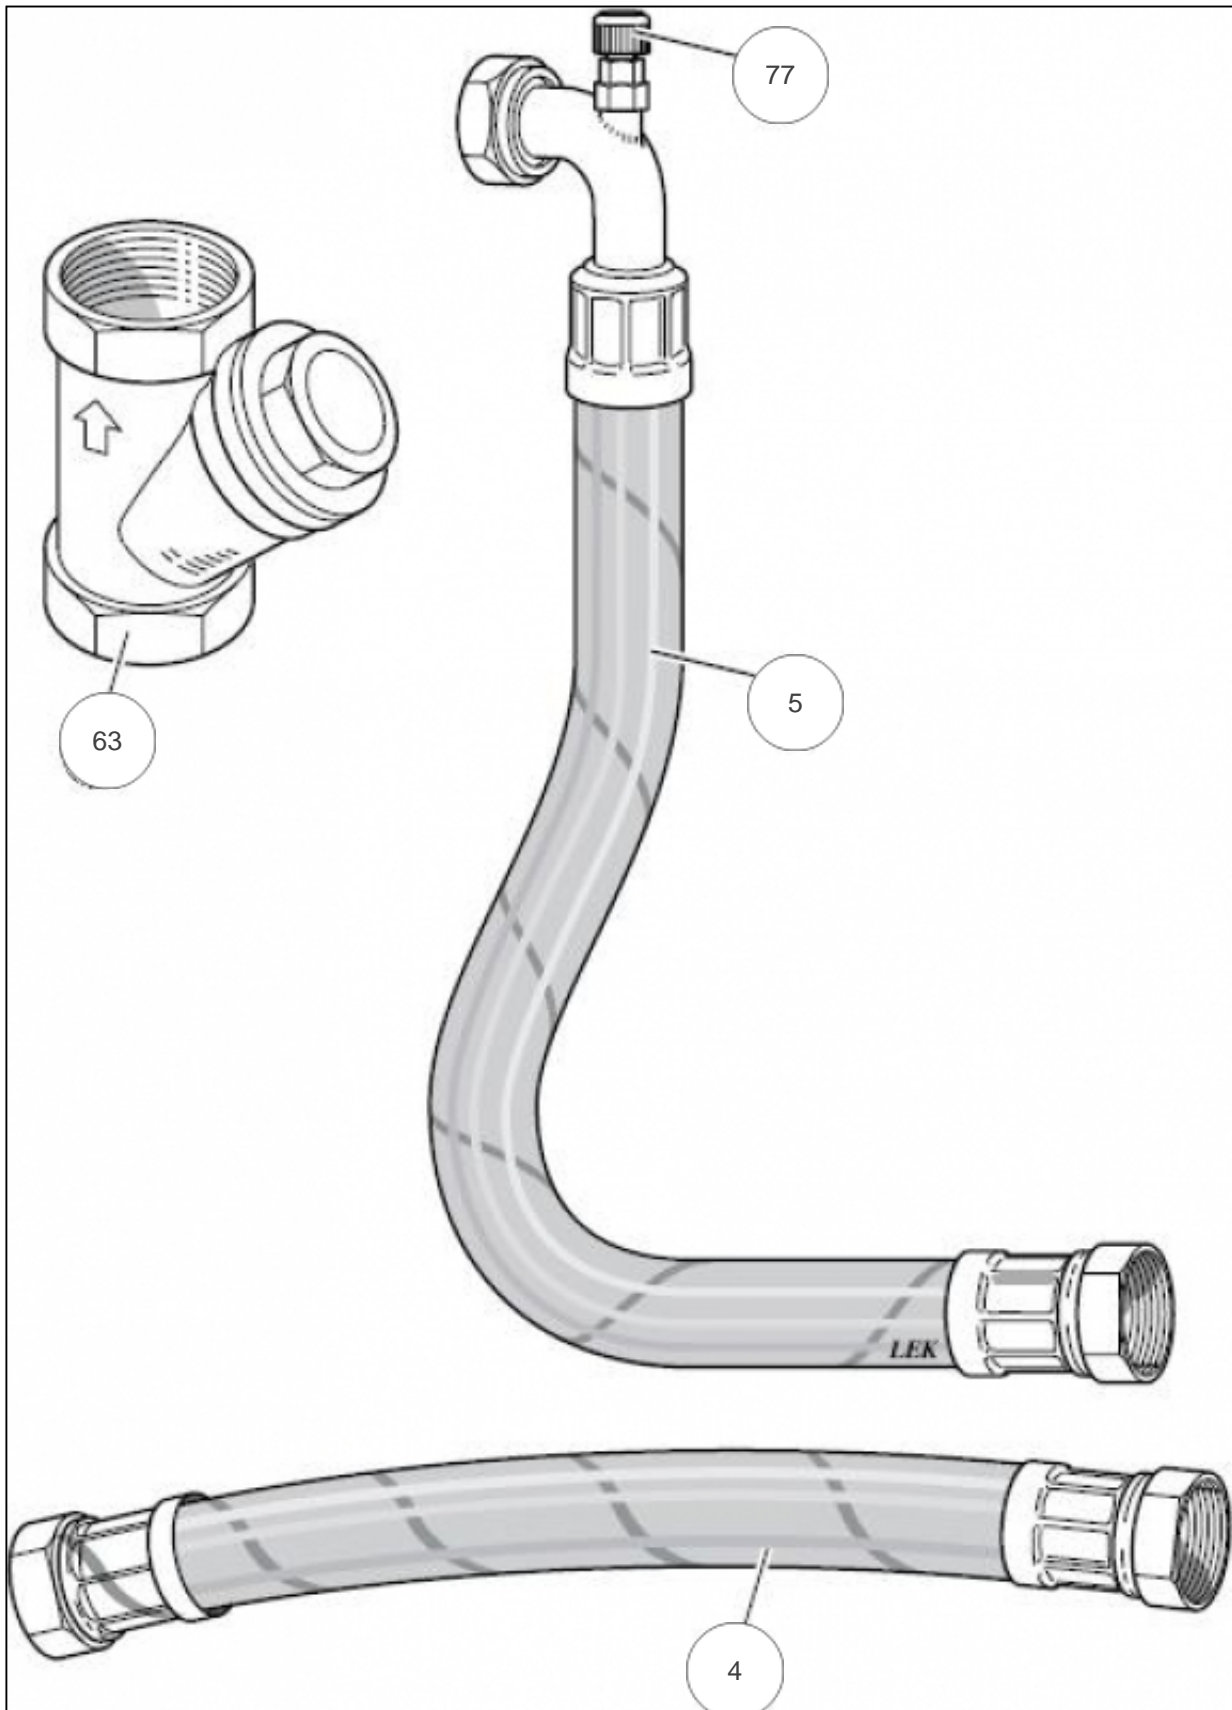

atlantic Pompes à Chaleur et Chaudières

Produits

Référence	Nom	Lettre
023201	UNITE EXTERIEURE F2025 10 KW	C

Groupe frigorigène vue avant

Références

Repère	Libellé	C
	GRILLE PROTECTION F14/F10	171700
15	SONDE TEMPERATURE EXTERIEURE	171620
18	CONDENSEUR	171656
19	VANNE 4 VOIES	171668
24	RESISTANCE BAC CONDENSATS	171667
25	RESISTANCE CARTER COMPRESSEUR	171660
27	COMPRESSEUR 10KW	171653
33	PRESSOSTAT HAUTE PRESSION	072016
36	VENTILATEUR	171658
41	PRESSOSTAT BASSE PRESSION	171661
48	DETENDEUR	171655
65	FILTRE DESHYDRATEUR	171670
86	SONDE TEMPERATURE DEPART/RETOUR	071535
91	SONDE TEMPERATURE 418947	071858

Composants électroniques

Références

Repère	Libellé	C
2	COUPE-CIRCUIT MINIATURE 1140-1240-1120	072021
16	CONDENSATEUR 0.10 MICRO F 100HM/250V	171654
26	PROTECTION DU MOTEUR 1120-15KW	071513
29	CARTE RELAIS	171669
34	CARTE DE CONTROLE	171664
57	CONDENSATEUR 3UF	171662
68	CONTACTEUR 1120-15/17KW	071532
97	AMORTISSEUR DE DEMARRAGE	071999

Groupe frigorigène vue arrière

Références

Repère	Libellé	C
15	SONDE TEMPERATURE EXTERIEURE	171620
17	EVAPORATEUR	171657
65	FILTRE DESHYDRATEUR	171670
86	SONDE TEMPERATURE DEPART/RETOUR	071535

Accessoires

Références

Repère	Libellé	C
4	TUYAU FLEXIBLE 424052	171698
5	TUYAU FLEXIBLE 424363	171699
63	FILTRE A PARTICULES	171652
77	VIS DE PURGE	171609