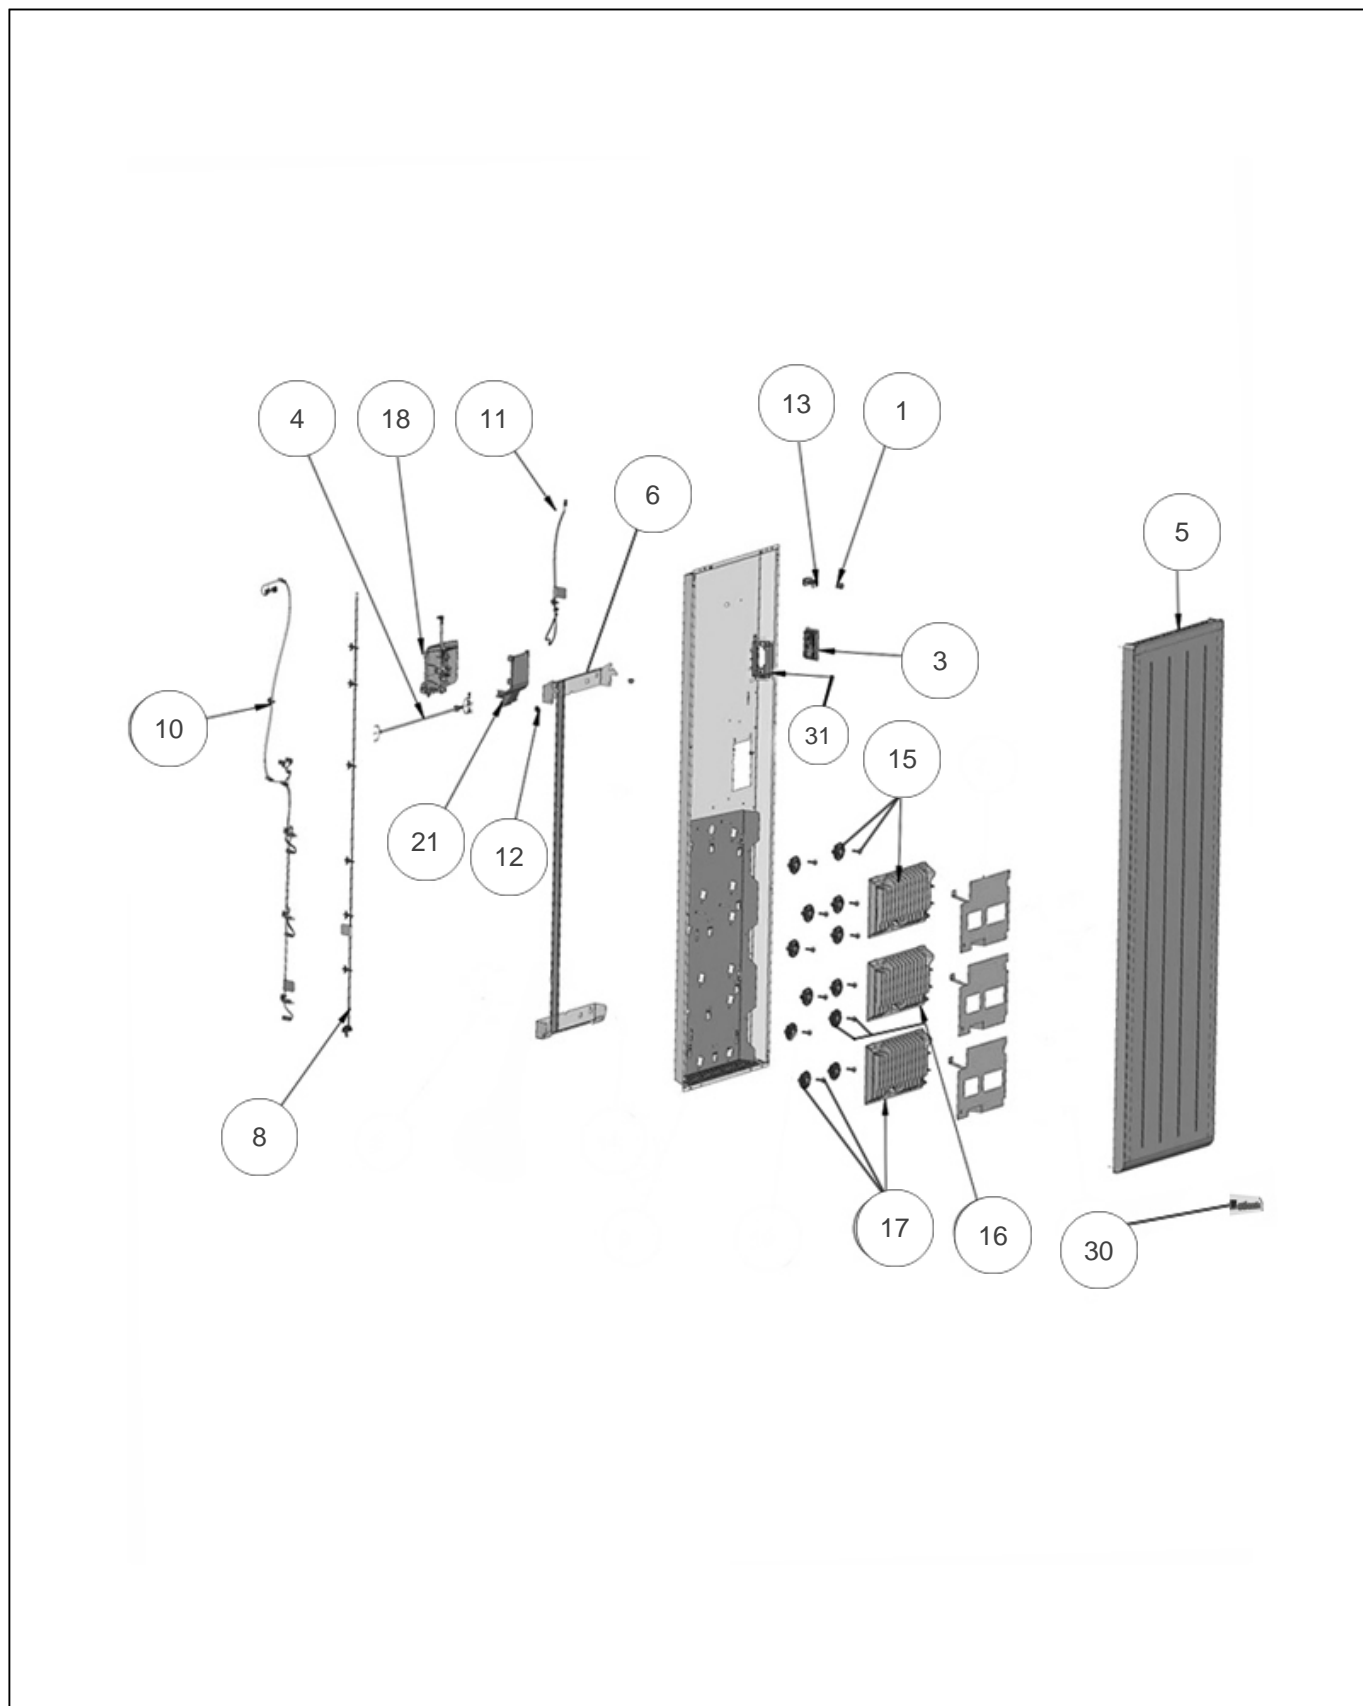

Atlantic Radiateurs & Eau Chaude Sanitaire

Produits

Référence	Nom	Lettre
529913	NIRVANA NEO V 2000W BLC	

Références

Repère	Libellé	
1	COUPE CIRCUIT THERMIQUE 125DEG	085119
3	COMMANDE DIGITALE - PROG 169	089272
4	CABLE ALIMENTATION BLANC L1280MM	082724
5	FACADE V L1555MM SANS LOGO	097989
6	SUPPORT MURAL V 1031 BLANC + VERROUS	083864
8	LIAISON IHM-SONDE	082722
10	FAISCEAU DE PUISSANCE	082721
11	NAPPE 8FILS BOITIER DE COMMANDE	082723
12	VERROU POUR SUPPORT MURAL	098356
13	SUPPORT COUPE CIRCUIT THERMIQUE	085107
15	CORPS DE CHAUFFE FONTE 560W + SUPPORTS	086471
16	CORPS DE CHAUFFE FONTE 660W + SUPPORTS	086472
17	CORPS DE CHAUFFE FONTE 780W + SUPPORTS	086473
18	BOITIER + CARTE SANS COMMANDE DIGIT	088352
21	COUVERCLE ARRIERE BOITIER PUISSANCE	091469
30	LOGO ATLANTIC HORIZONTAL	097978
31	SUPPORT BLANC COMMANDE DIGITALE	091927