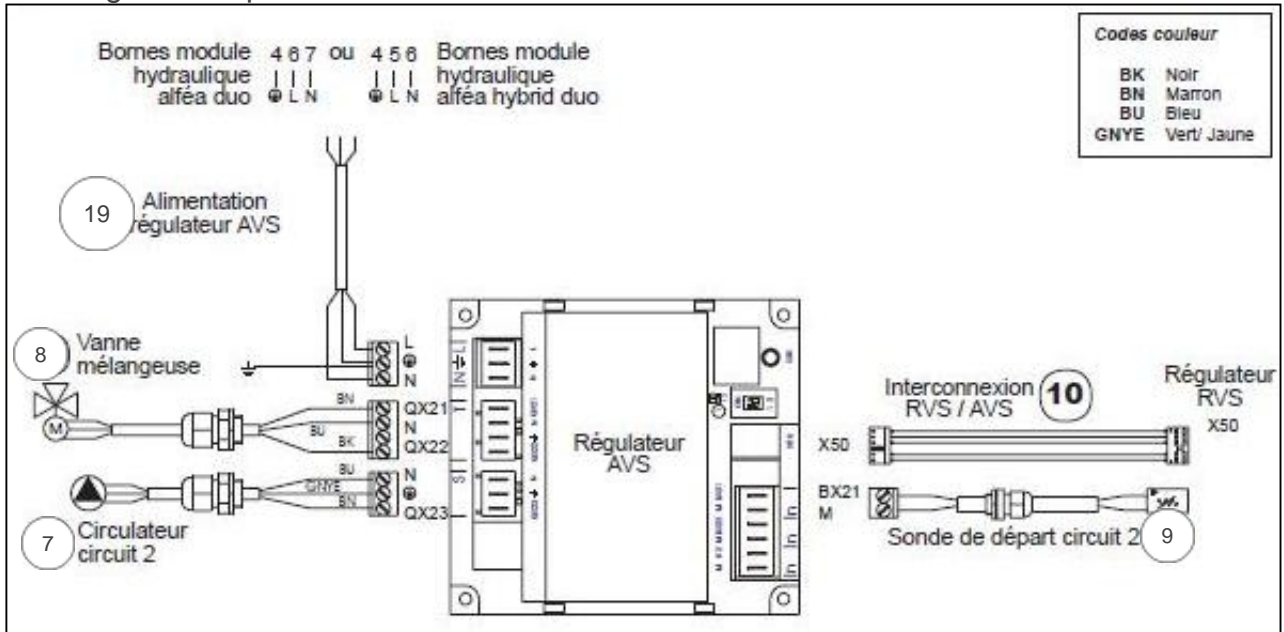

atlantic Pompes à Chaleur et Chaudières

Produits

Référence	Nom	Lettre
074017	KIT 2 ZONES HYBRID FIOUL	

11429045

Références

Repère	Libellé	
1	BOITIER AVS 75.390/109	102161
2	CIRCULATEUR + FAISCEAU	909913
3	CLAPET KHP	110047
4	FLEXIBLE KHP	132210
5	JOINT20X27CNA EAU/P	142442
6	JOINT	142735
7	MOTEUR DE TES95221 <i>VERSION 1</i>	150307
7	VANNE 3VOIES 9522701 <i>VERSION 1</i>	188174
7	VANNE 3 VOIES + MOTEUR <i>VERSION 2 VANNE + MOTEUR</i>	188294
8	TUYAU DE DEPART	183179
9	TUYAU DE RETOUR	183180
11	SONDE DE DEPART KHP	198746
12	NAPPE RACCORDEMENT 1M	153012
13	VIS 40X20	190025
14	FAISCEAU PUISSANCE	909132
15	FAISCEAU SONDE DEPART	909133
16	FAISCEAU CIRCULATEUR	133193
17	CONNECTEUR QX22	110837
18	CONNECTEUR (APPOINT PAC)	110838

Cablage électrique

Références

Repère	Libellé	
7	CONNECTEUR (APPOINT PAC)	110838
8	CONNECTEUR QX22	110837
9	CONNECTEUR BX4-H2	110835
19	CONNECTEUR ALIM T-PH	110819