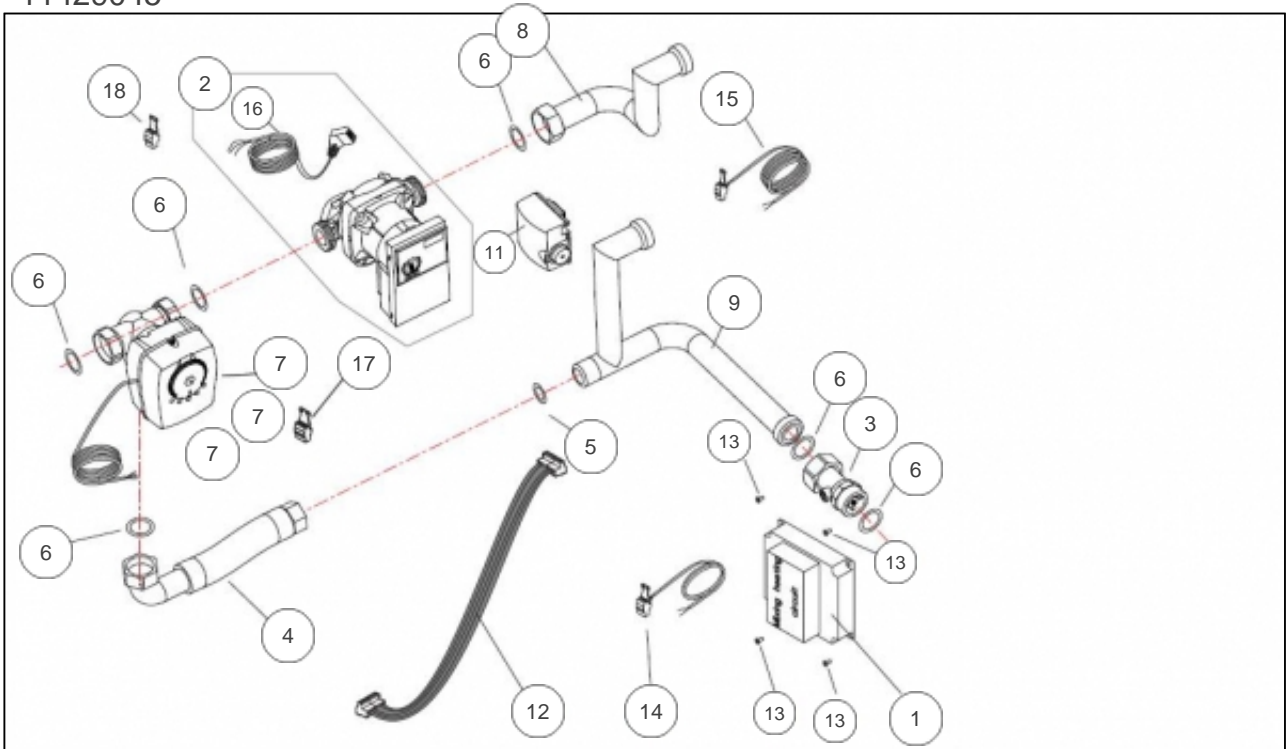

atlantic Pompes à Chaleur et Chaudières

Produits

Référence	Nom	Lettre
074017	KIT 2 ZONES HYBRID FIOUL	

11429045

Références

Repère	Libellé	
1	BOITIER AVS 75.390/109	102161
2	CIRCULATEUR + FAISCEAU	909913
3	CLAPET KHP	110047
4	FLEXIBLE KHP	132210
5	JOINT20X27CNA EAU/P	142442
6	JOINT	142735
7	MOTEUR DE TES95221 <i>VERSION 1</i>	150307
7	VANNE 3VOIES 9522701 <i>VERSION 1</i>	188174
7	VANNE 3 VOIES + MOTEUR <i>VERSION 2 VANNE + MOTEUR</i>	188294
8	TUYAU DE DEPART	183179
9	TUYAU DE RETOUR	183180
11	SONDE DE DEPART KHP	198746
12	NAPPE RACCORDEMENT 1M	153012
13	VIS 40X20	190025
14	FAISCEAU PUISSANCE	909132
15	FAISCEAU SONDE DEPART	909133
16	FAISCEAU CIRCULATEUR	133193
17	CONNECTEUR QX22	110837
18	CONNECTEUR (APPOINT PAC)	110838

Cablage électrique

Références

Repère	Libellé	
7	CONNECTEUR (APPOINT PAC)	110838
8	CONNECTEUR QX22	110837
9	CONNECTEUR BX4-H2	110835
19	CONNECTEUR ALIM T-PH	110819