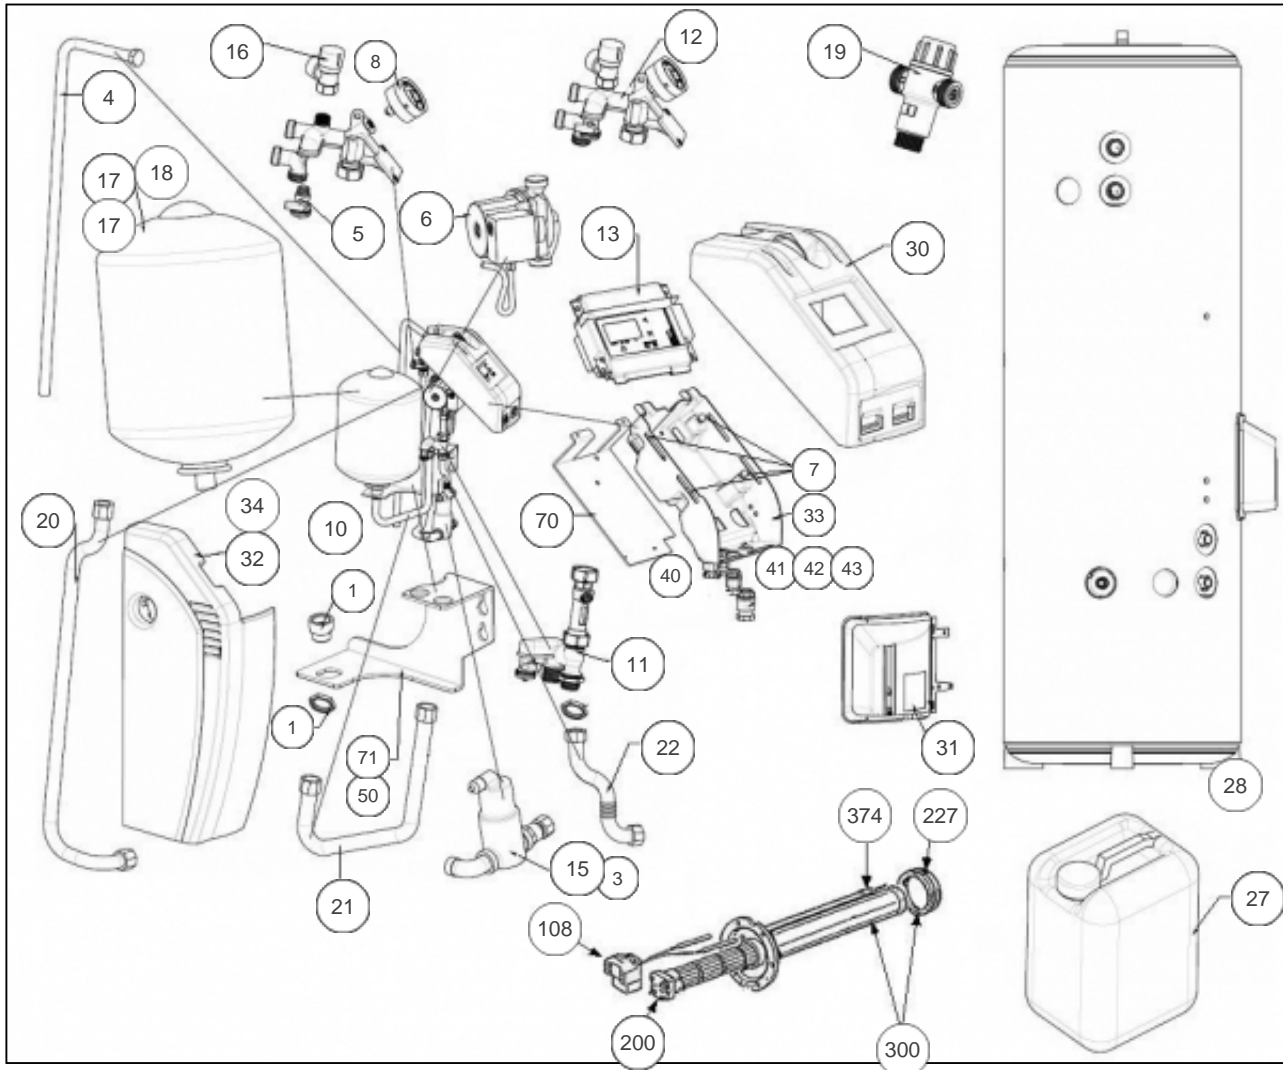

### Produits

Référence	Nom	Lettre
236400	SOLERIO OPTIMUM PACK BALLON EC 400	C

Pour les produits fabriqués entre Mars 2009 et Février 2012 (N/S 0909xxxxx à 1208xxxxx), merci de contacter Bip Service au 02.85.33.70.85  
Constructeur No1598

### Paramètres

Référence	Puissance(W)	Tension (V)	Capacité/Largeur	Lettre
236400	2400	230	400	C

1423A

## Références

Repère	Libellé	C
1	RACCORD + ECROU VASE D'EXPANSION	029167
3	RACCORD DEBULLEUR FEMELLE 3/4	029186
4	TUBE EVACUATION SOUPE	029163
5	CLAPET ENTREE ET SORTIE VANNE 1/2	029213
6	CIRCULATEUR	029185
7	CLIP DE MAINTIEN STATION SOLAIRE V2	022455
8	MANOMETRE + JOINTS CUIVRE	029215
10	POCHETTE JOINTS STATION	029168
11	DEBIMETRE	029161
12	STATION HYDRAULIQUE PARTIE SUP	029160
13	KIT BORNIER-REGULATION-FILERIE	029574
15	DEBULLEUR STATION SOLAIRE	029232
16	SOUPE DE SECURITE	029214
17	VASE D'EXPANSION 24L (POUR 400L)	029343
17	VASE EXPANSION 18L	029162
18	KIT ADAPTATION STATION SOLAIRE 24L /400L	029342
19	MITIGEUR THERMOSTATIQUE RELIANCE 3/4M	029233
20	TUBE RETOUR CAPTEUR	029164
21	TUBE RACCORD VASE D'EXPANSION	029165
22	FLEXIBLE SORTIE SERPENTIN	029166
27	GLYCOL (-30C) EN BIDON DE 10L	029219
28	PIED PLASTIQUE (NOIR)	026066
30	CAPOT TEC SOLAIRE	022442
31	CAPOT LATERALE A CHARNIERES	022331
32	HABILLAGE ISOLATION STATION OPTIMUM	022452
33	BOITIER TEC SOLAIRE	022439
34	CACHE FILERIES (SOLAIRE V2)	022472
40	BORNIER SOLAIRE + FILERIE REGULATION	026093
	<i>Pour les produits fabriqués entre Mars 2009 et Février 2012 (N/S 0909xxxxx à 1208xxxxx), merci de contacter Bip Service au 02.85.33.70.85</i>	
41	FAISCEAU ELECT. ACI (ELECTRO)	026091
42	FAISCEAU ACI HYDRO-SOLAIRE	026092
43	FAISCEAU 3 SONDAS CTN (ELECTRO)	026095
50	ENTRETOISE 75MM STATION	029169
70	SUPPORT ACCROCHAGE REGULATION	022431
71	SUPPORT ACCROCHAGE STATION	022432