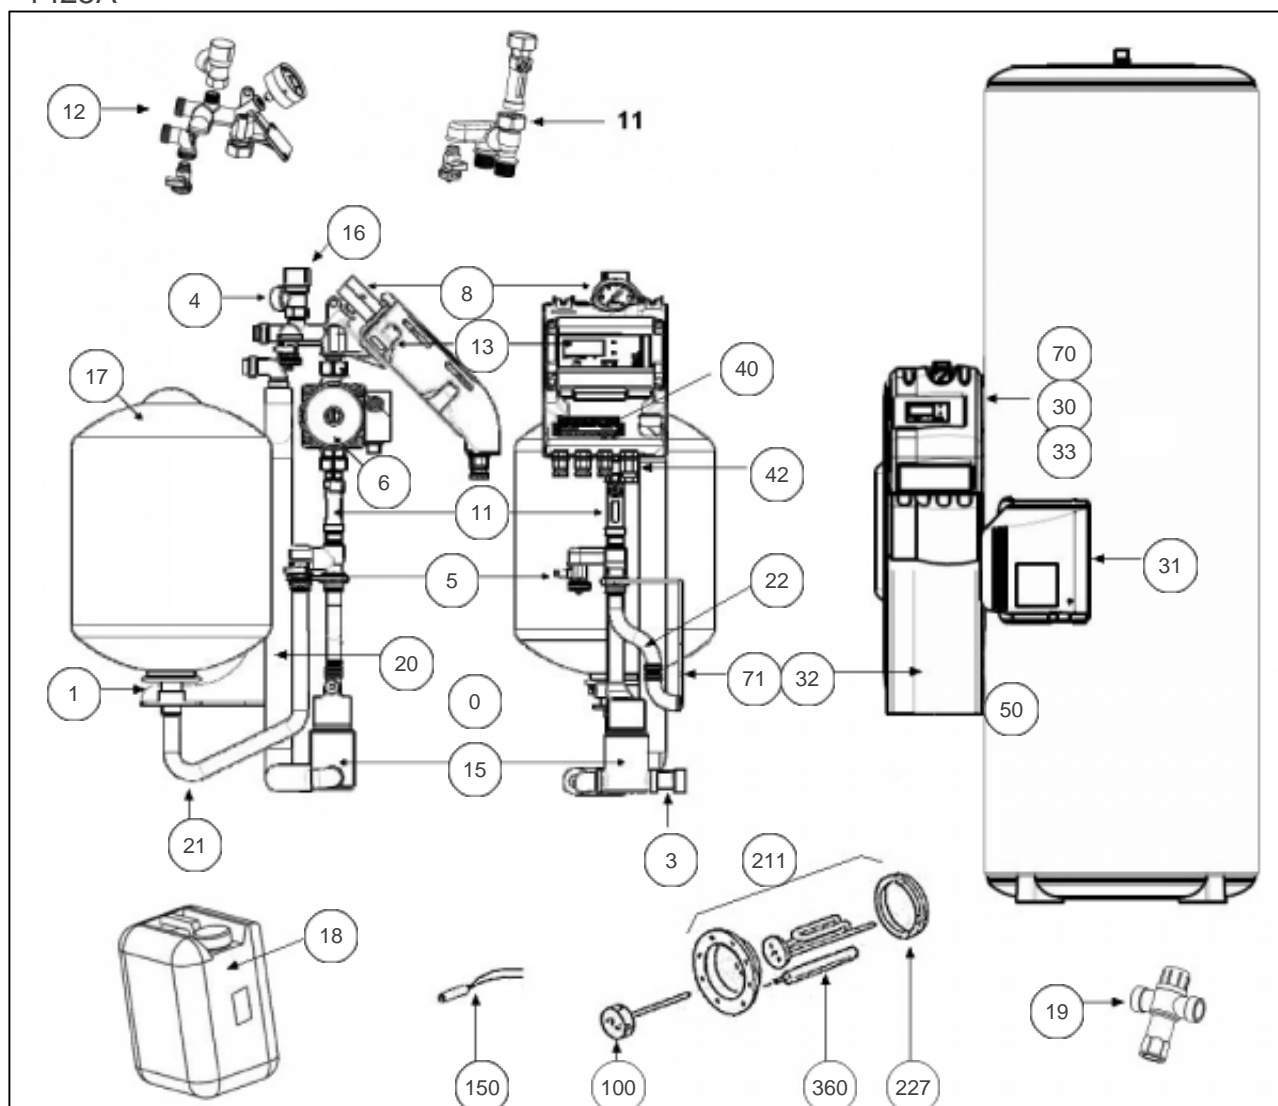

### Produits

Référence	Nom	Lettre
232400	SOLERIO CLASSIC PACK BALLON EC 400	C

Constructeur No 1598

### Paramètres

Référence	Puissance(W)	Tension (V)	Capacité/Largeur	Lettre
232400	2500	230	400	C

1425A

## Références

Repère	Libellé	C
0	POCHETTE JOINTS STATION	029168
1	RACCORD + ECROU VASE D'EXPANSION	029167
3	RACCORD DEBULLEUR FEMELLE 3/4	029186
4	TUBE EVACUATION SOUPAPE	029163
5	CLAPET ENTREE ET SORTIE VANNE 1/2	029213
6	CIRCULATEUR	029185
8	MANOMETRE + JOINTS CUIVRE	029215
11	DEBIMETRE	029161
12	STATION HYDRAULIQUE PARTIE SUP	029160
13	REGULATION TEC SOLAIRE EG	029250
15	DEBULLEUR STATION SOLAIRE	029232
16	SOUPAPE DE SECURITE	029214
17	VASE EXPANSION 18L	029162
18	GLYCOL (-30C) EN BIDON DE 10L	029219
19	MITIGEUR THERMOSTATIQUE RELIANCE 3/4M	029233
20	TUBE RETOUR CAPTEUR	029164
21	TUBE RACCORD VASE D'EXPANSION	029165
22	FLEXIBLE SORTIE SERPENTIN	029166
30	CAPOT TEC SOLAIRE	022442
31	CAPOT ELECTRIQUE	022391
32	HABILLAGE ISOLATION STATION CLASSIC	022451
33	BOITIER TEC SOLAIRE	022439
40	BORNIER SOLAIRE SANS PILOTAGE	026094
42	FAISCEAU 2 SONDAS (ECS + RETOUR CAPTEUR)	026097
50	ENTRETOISE 75MM STATION	029169
70	SUPPORT ACCROCHAGE REGULATION	022431
71	SUPPORT ACCROCHAGE STATION	022432
100	THERMOSTAT DE REGULATION EMBROCH. 270	399272
150	VOYANT	021100
211	ENS. EL. BLINDE 2500W MONO + JT + ANODE	029247
227	JOINT A LEVRE	399062
360	ANODE	399204