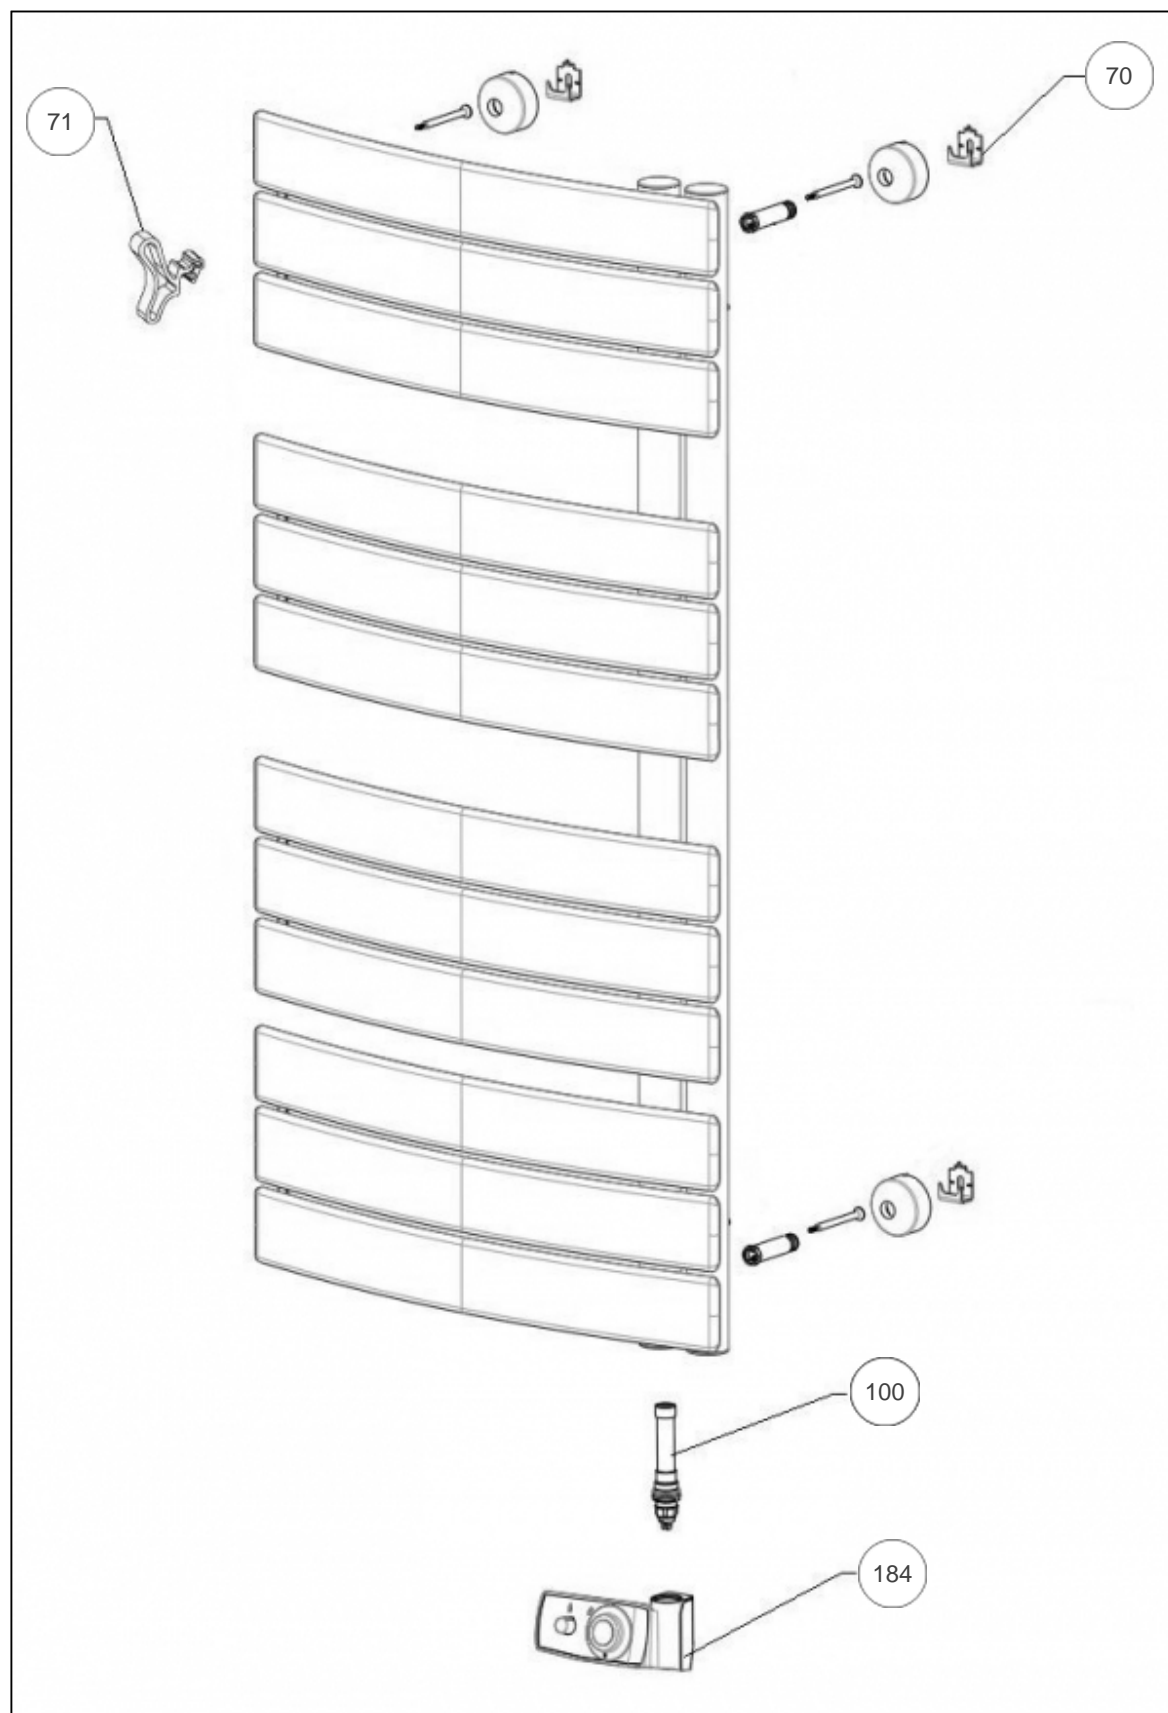

Atlantic Radiateurs & Eau Chaude Sanitaire

Produits

Référence	Nom	Lettre
852558	NEFERTITI ETROIT MATD 0500W ROUGE	A

Pièces de couleur -> nous consulter

Références

Repère	Libellé	A
70	FIXATIONS MURALES (CROCHETS, VIS)	098106
71	KIT PATERE ETROIT-MIXTE ROUGE	094095
100	RESISTANCE 500W + JOINT	086397
184	BOITIER THERMOSTAT CPT GRIS ATL	088217