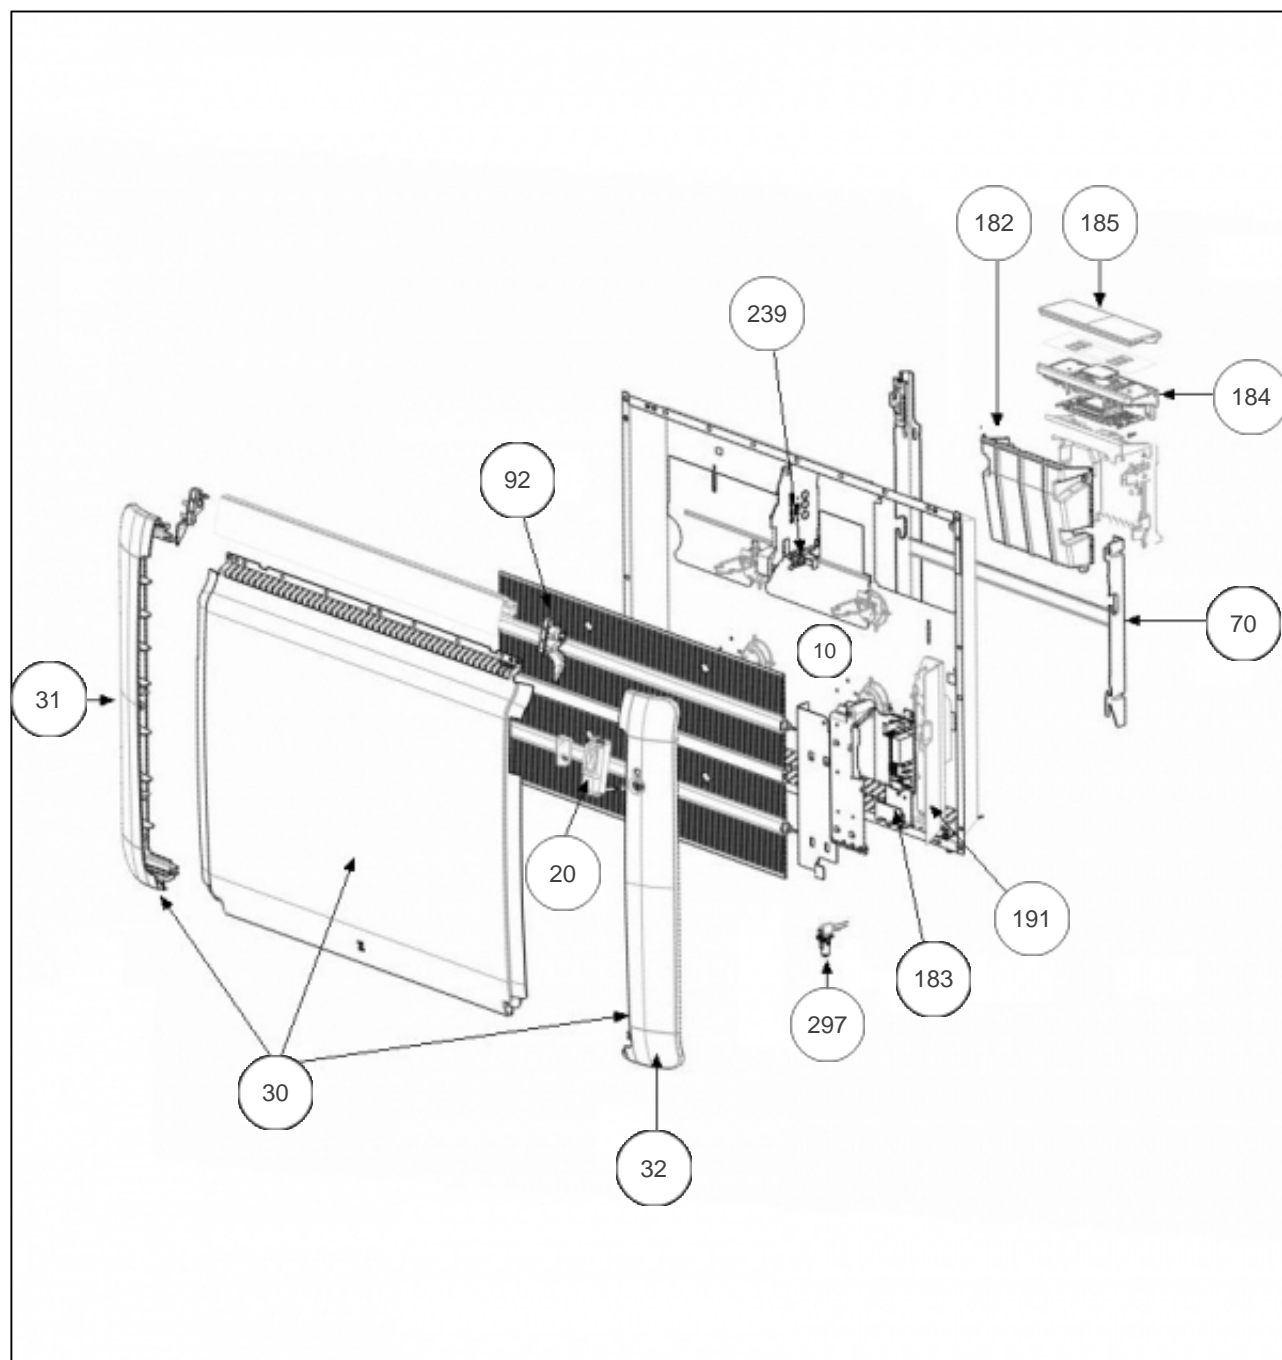

Atlantic Radiateurs & Eau Chaude Sanitaire

Produits

Référence	Nom	Lettre
666005	TATOU DIGITAL H SABLE 0500W	G

Paramètres

Référence	Puissance(W)	Tension (V)	Couleur	Lettre
666005	500	230	BEIGE	G

Références

Repère	Libellé	G
10	ENS. FILERIES RYHG-H 500/750/1000W	081130
20	DETECTEUR ABS/PRES (DAP 10 DEG)	087152
30	FACADE BEIGE RYHG-H 500W	097475
31	JOUE GAUCHE RYHG-H BEIGE	093087
32	JOUE DROITE RYHG-H BEIGE	093086
70	SUPPORT MURAL BLANC 300/500W RYMG-H	098273
92	CORPS DE CHAUFFE ALU PEINT 500W	086324
182	SUPPORT PLASTIQUE PASS PROGRAM	091107
183	CARTE DE PUISSANCE RYHG-H 500W	087171
184	BOITIER DE COMMANDE + VOLET (RYHG)	087865
185	VOLET BOITIER THERMOSTAT DIGITAL (PACK2)	091100
191	BOITIER PLASTIQUE SEUL CARTE PUISSANCE	091099
239	LIMITEUR THERMIQUE 105 DEGRES	085072
297	SONDE THERMOSTAT MK21	081115