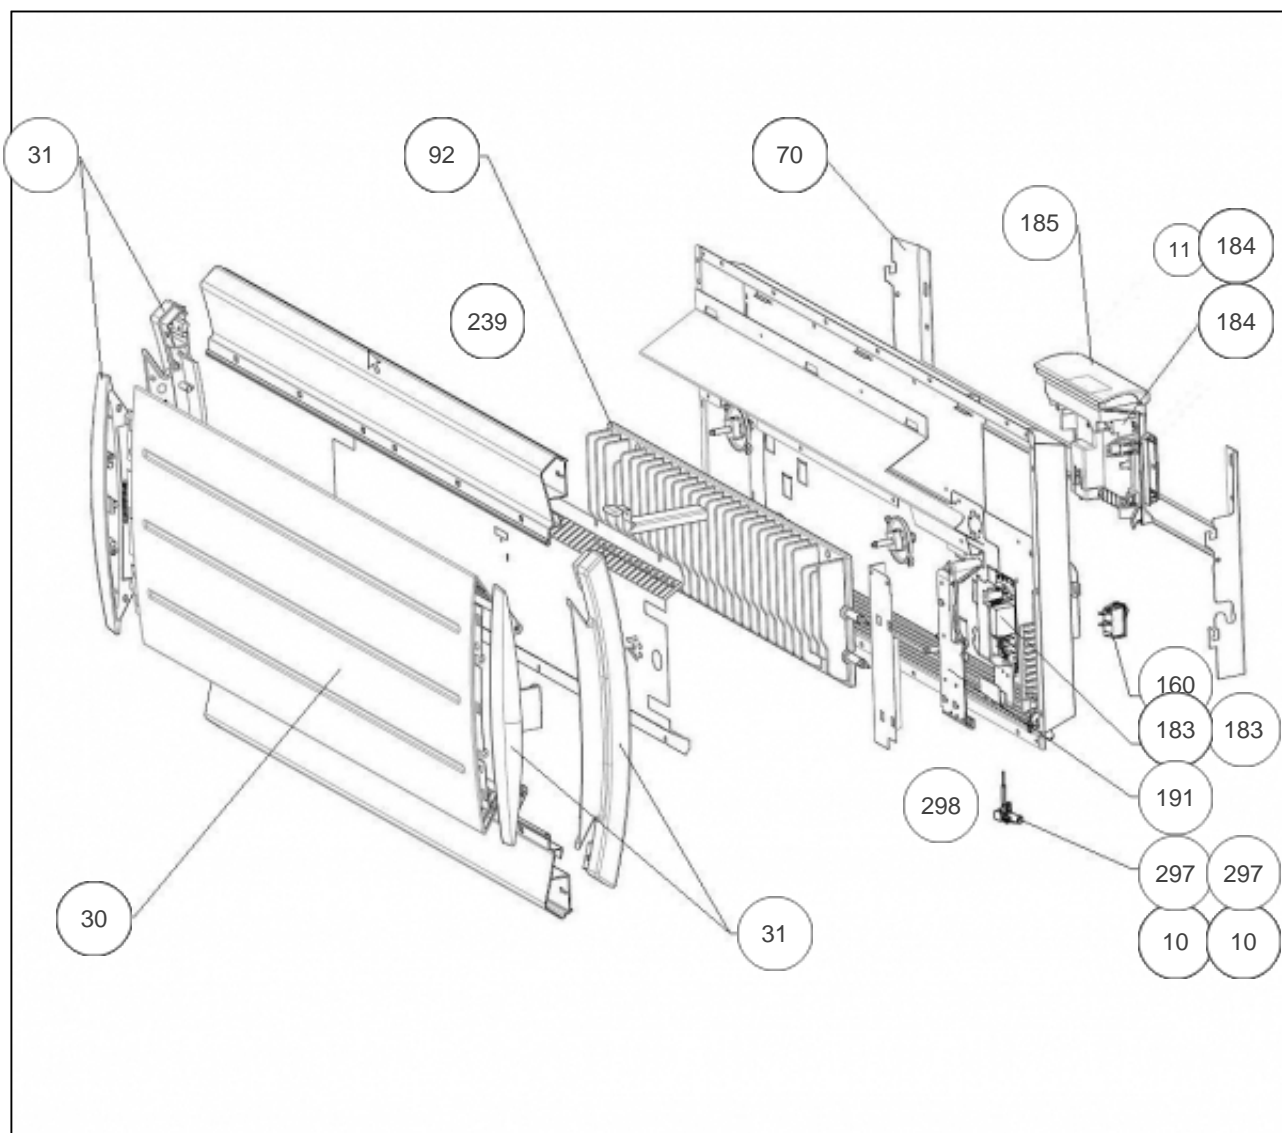

Atlantic Radiateurs & Eau Chaude Sanitaire

Produits

Référence	Nom	Lettre
500907	MARADJA CONNECTE BAS 0750W BLC	A

Paramètres

Référence	Puissance(W)	Lettre
500907	750	A

Références

Repère	Libellé	A
10	ENS. FILERIES R4G BAS BIS 750-1000W <i>avant/before 17.39</i>	083050
10	FAISCEAU DE PUISSANCE 750/1000W <i>depuis/since 17.39</i>	083336
11	CABLE BOITIER DIGIT. / CELLULE <i>depuis/since 17.39</i>	083334
30	FACADE MARADJA BIS BAS 750W + JOUES	097525
31	PLASTRON MARADJA DIGITAL BAS BLANC	093110
70	SUPPORT MURAL R4GBASBIS 750W	098320
92	CORPS DE CHAUFFE FONTE 622W + SUPPORTS (COEF.1)	086344
160	INTERRUPTEUR ET CORDON ALIM 3X1,5 1200MM	082192
183	CARTE DE PUISSANCE 18-60-0271 <i>avant/before 17.39</i>	087209
183	CARTE DE PUISSANCE U0-53-2703 <i>depuis/since 17.39</i>	087374
184	BOITIER COMMANDE DIGITAL I2G PROG210 <i>avant/before 17.39</i>	087455
184	BOITIER COMMANDE DIGITAL I2G PROG195 <i>depuis/since 17.39</i>	088304
185	VOLET SEUL POUR BOITIER DIGITAL I2G	091465
191	BOITIER DE PUISSANCE SANS CARTE + COUVER	091424
239	LIMITEUR DE TEMPERATURE 90 DEG	085049
297	SONDE THERMOSTAT LG 140MM <i>avant/before 17.39</i>	083042
297	SONDE THERMOSTAT LG240MM <i>depuis/since 17.39</i>	083055
298	ECRAN DE SONDE <i>depuis/since 17.39</i>	091897