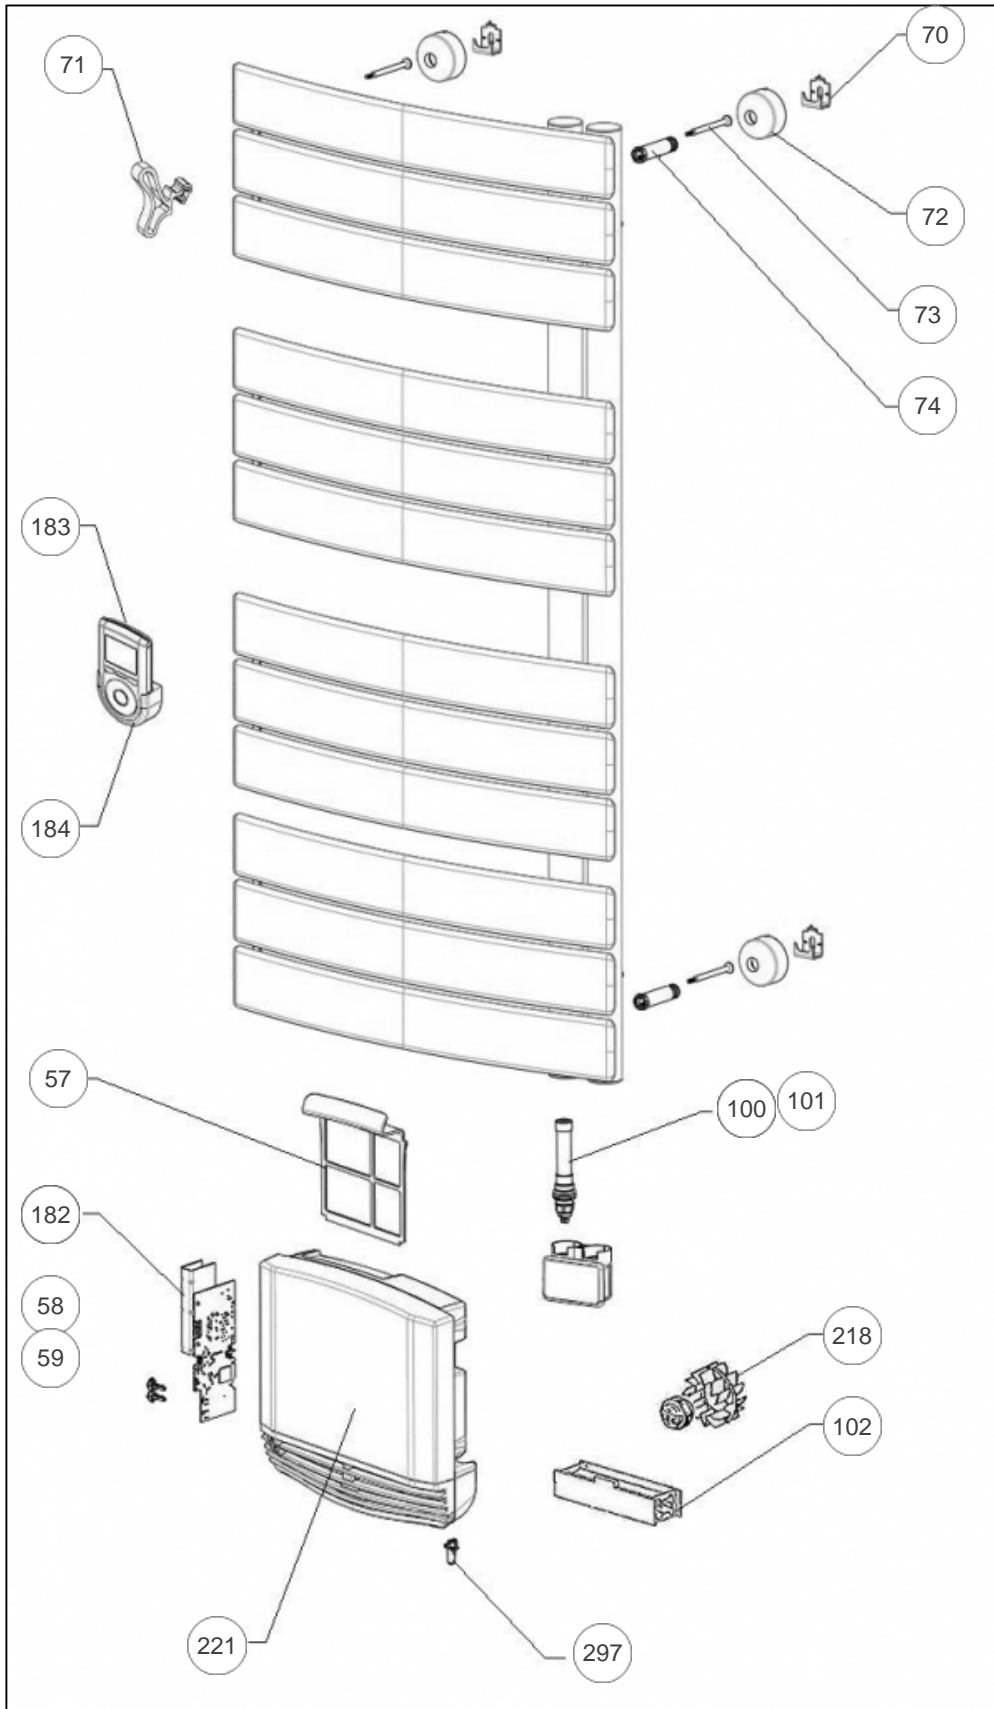

Atlantic Radiateurs & Eau Chaude Sanitaire

Produits

Référence	Nom	Lettre
802758	NEFERTITI ETROIT MATD 1750W ROUGE	B

Paramètres

Référence	Puissance(W)	Lettre
802758	1750	B

Références

Repère	Libellé	B
57	FILTRE POUR BLOC VENTILATION	088104
58	BOUTON ON BLOC VENTILATION	082211
59	BOUTON OFF BLOC VENTILATION	082212
70	FIXATIONS MURALES (CROCHETS, VIS)	098106
71	KIT PATERE ETROIT-MIXTE ROUGE	094095
72	CACHE FIXATION MURALE X4 ROUGE	091584
73	VIS M4 HEXAGONALE (X1)	098574
74	ENTRETOISE LONGUE X4 ROUGE	098628
100	RESISTANCE PILOTEE 750W + JOINT	086405
101	CABLE TP/THERMOSTAT PVCD PIVD/FIX GRIS	083609
102	RESISTANCE 1000W POUR BLOC VENTILATION	086407
182	CARTE ELECT. SEULE LPO MO/D 1750W PROG.8	087260
183	COMMANDE DIGITALE ATLANTIC + SUPPORT	087977
184	SUPPORT COMMANDE DEPORTEE	098350
218	ENSEMBLE MOTEUR + HELICE	088067
221	BLOC VENTILATION (SANS CARTE REGULATION)	088101
297	SONDE BLOC VENTILATION	082093