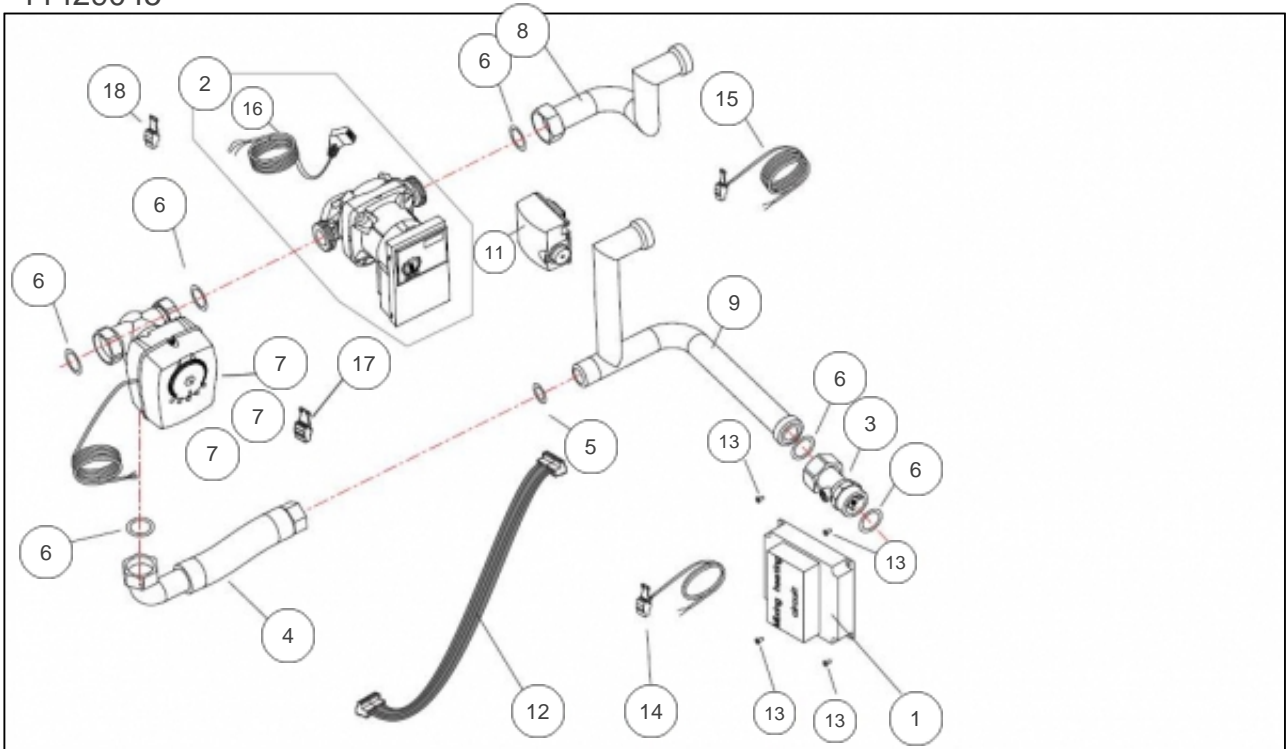

atlantic Pompes à Chaleur et Chaudières

Produits

Référence	Nom	Lettre
073953	KIT 2 ZONES HYBRID	

11429045

Références

Repère	Libellé	
1	BOITIER AVS 75.390/109	102161
2	CIRCULATEUR + FAISCEAU	909913
3	CLAPET KHP	110047
4	FLEXIBLE KHP	132210
5	JOINT20X27CNA EAU/P	142442
6	JOINT	142735
7	MOTEUR DE TES95221 <i>VERSION 1</i>	150307
7	VANNE 3VOIES 9522701 <i>VERSION 1</i>	188174
7	VANNE 3 VOIES + MOTEUR <i>VERSION 2 VANNE + MOTEUR</i>	188294
8	TUYAU DE DEPART	183179
9	TUYAU DE RETOUR	183180
11	SONDE DE DEPART KHP	198746
12	NAPPE RACCORDEMENT 1M	153012
13	VIS 40X20	190025
14	FAISCEAU PUISSANCE	909132
15	FAISCEAU SONDE DEPART	909133
16	FAISCEAU CIRCULATEUR	133193
17	CONNECTEUR QX22	110837
18	CONNECTEUR (APPOINT PAC)	110838

Cablage électrique

Références

Repère	Libellé	
7	CONNECTEUR (APPOINT PAC)	110838
8	CONNECTEUR QX22	110837
9	CONNECTEUR BX4-H2	110835
19	CONNECTEUR ALIM T-PH	110819