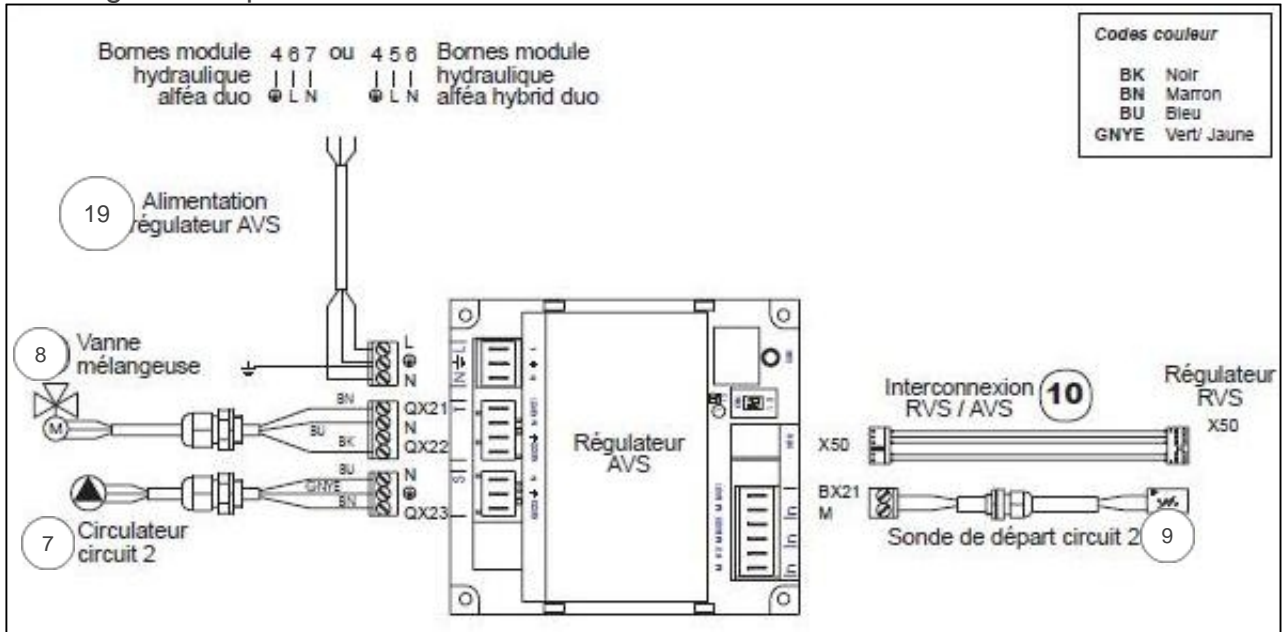

atlantic Pompes à Chaleur et Chaudières

Produits

Référence	Nom	Lettre
073953	KIT 2 ZONES HYBRID	

11429045

Références

Repère	Libellé	
1	BOITIER AVS 75.390/109	102161
2	CIRCULATEUR + FAISCEAU	909913
3	CLAPET KHP	110047
4	FLEXIBLE KHP	132210
5	JOINT20X27CNA EAU/P	142442
6	JOINT	142735
7	MOTEUR DE TES95221 <i>VERSION 1</i>	150307
7	VANNE 3VOIES 9522701 <i>VERSION 1</i>	188174
7	VANNE 3 VOIES + MOTEUR <i>VERSION 2 VANNE + MOTEUR</i>	188294
8	TUYAU DE DEPART	183179
9	TUYAU DE RETOUR	183180
11	SONDE DE DEPART KHP	198746
12	NAPPE RACCORDEMENT 1M	153012
13	VIS 40X20	190025
14	FAISCEAU PUISSANCE	909132
15	FAISCEAU SONDE DEPART	909133
16	FAISCEAU CIRCULATEUR	133193
17	CONNECTEUR QX22	110837
18	CONNECTEUR (APPOINT PAC)	110838

Cablage électrique

Références

Repère	Libellé	
7	CONNECTEUR (APPOINT PAC)	110838
8	CONNECTEUR QX22	110837
9	CONNECTEUR BX4-H2	110835
19	CONNECTEUR ALIM T-PH	110819