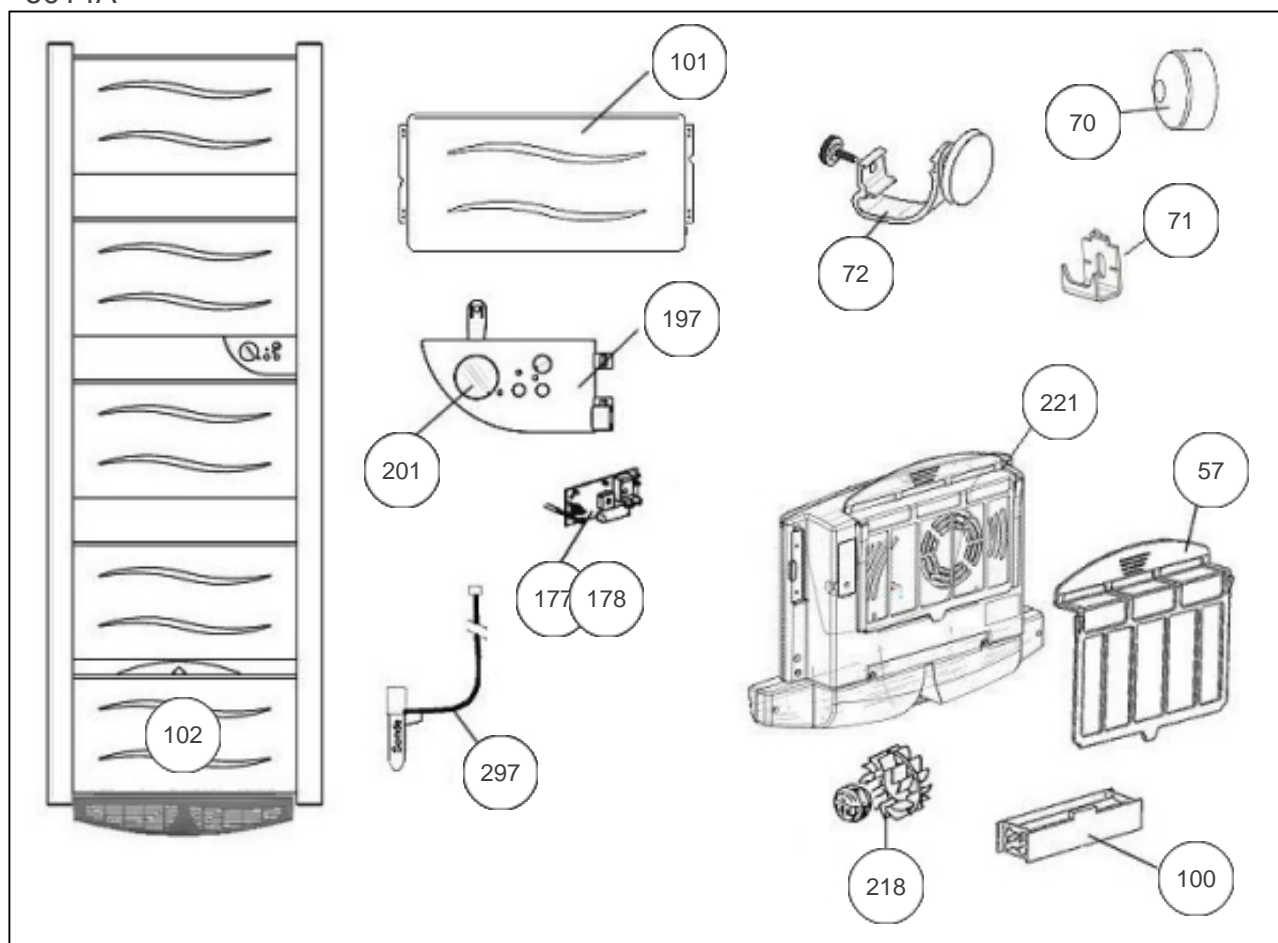

### Produits

Référence	Nom	Lettre
858009	ZANZIBAR 0900W BLC	C

Attention: Le module chauffant qui supporte le bloc turbine est différent des autres.

### Paramètres

Référence	Puissance(W)	Tension (V)	Capacité/Largeur	Couleur	Lettre
858009	900	230		BLANC	C

6014A