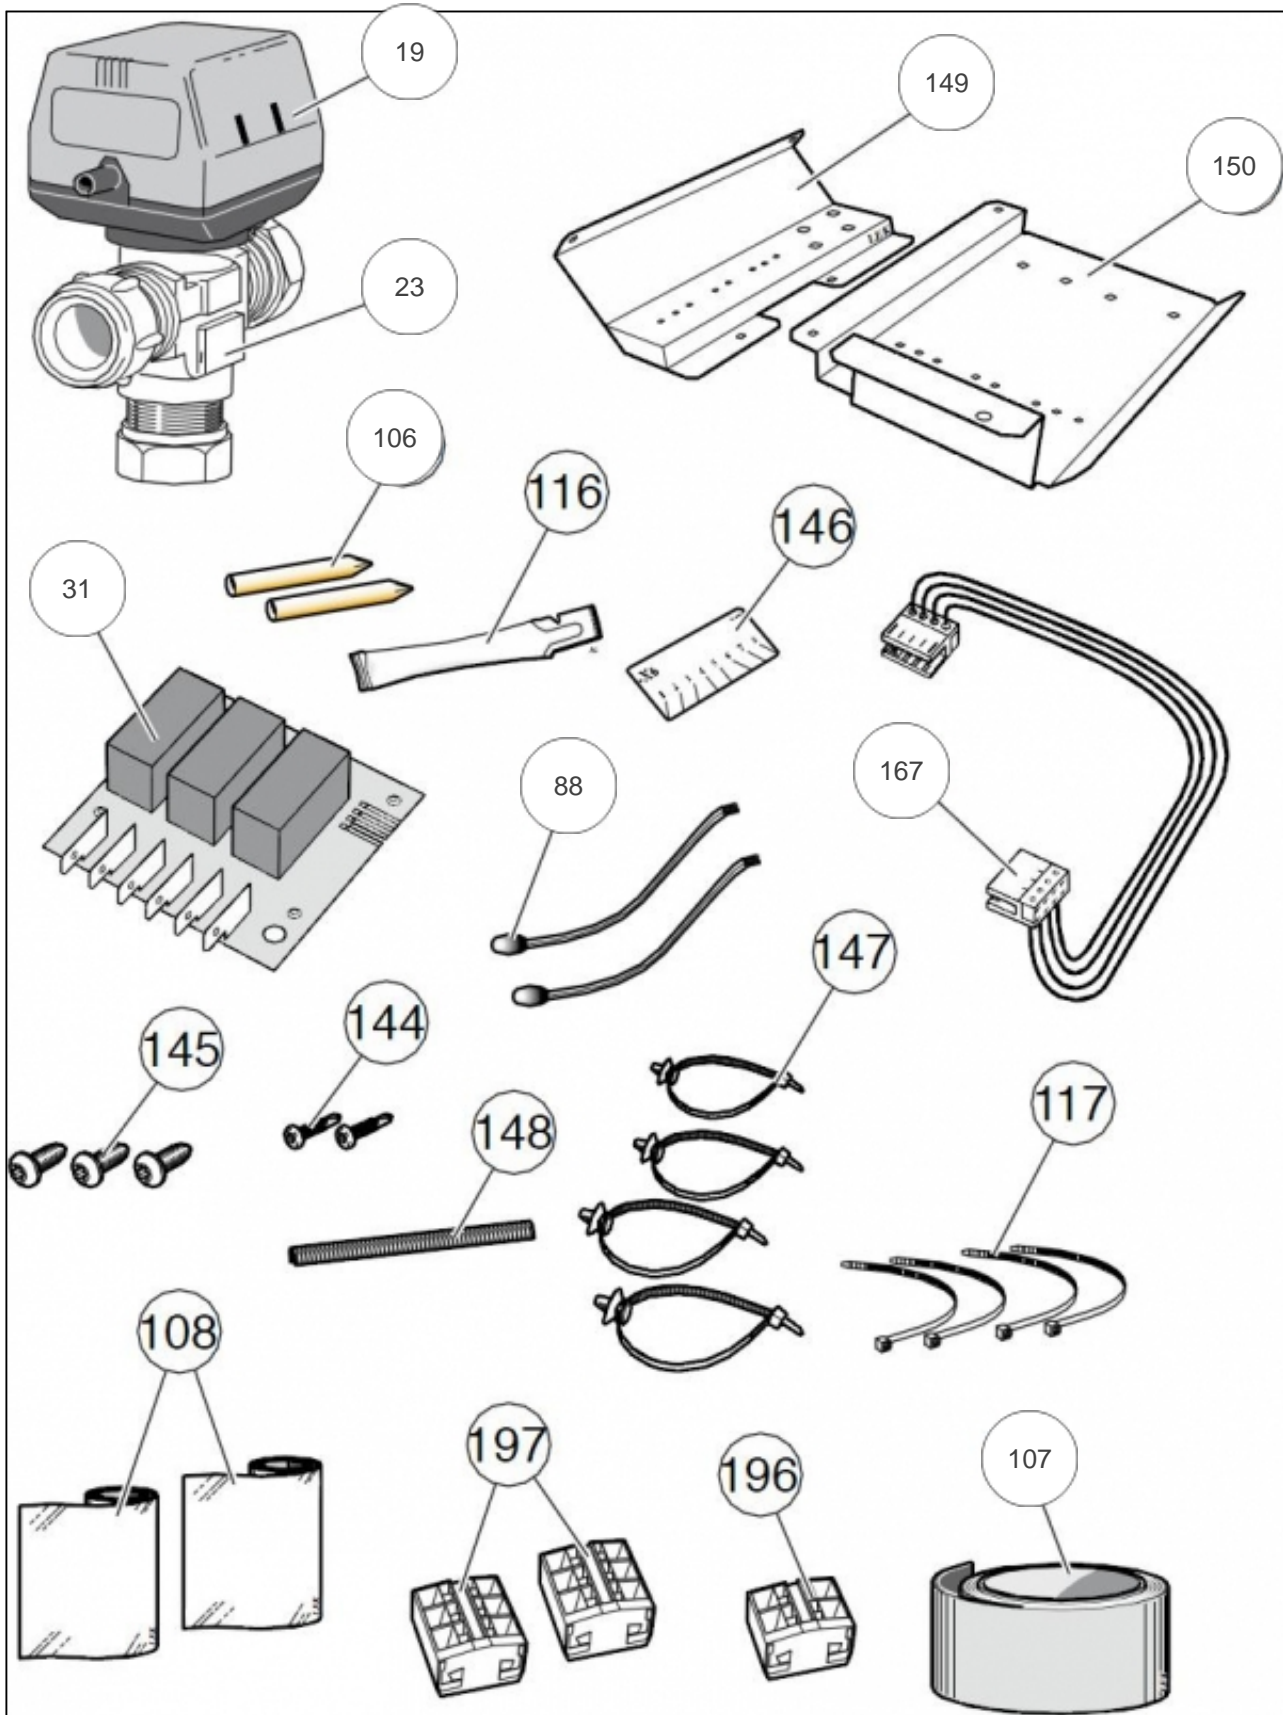

atlantic Pompes à Chaleur et Chaudières

Produits

Référence	Nom	Lettre
075108	KIT POOL GEOLIS	

Références

Repère	Libellé	
19	MOTEUR VANNE DIRECTIONNELLE	171717
23	VANNE 3 VOIES HONEYWELL REF 424202	071405
31	CARTE RELAIS 1330	071996
88	SONDE DE TEMPERATURE 1220	071536
106	DOIGT DE GANT PAC 0/0	171621
107	ROULEAU ISOLATION	171623
149	SUPPORT BORNIER 1140	171696
150	SUPPORT BORNIER 1240	171697
167	CABLE INTERCONNEXION	171603