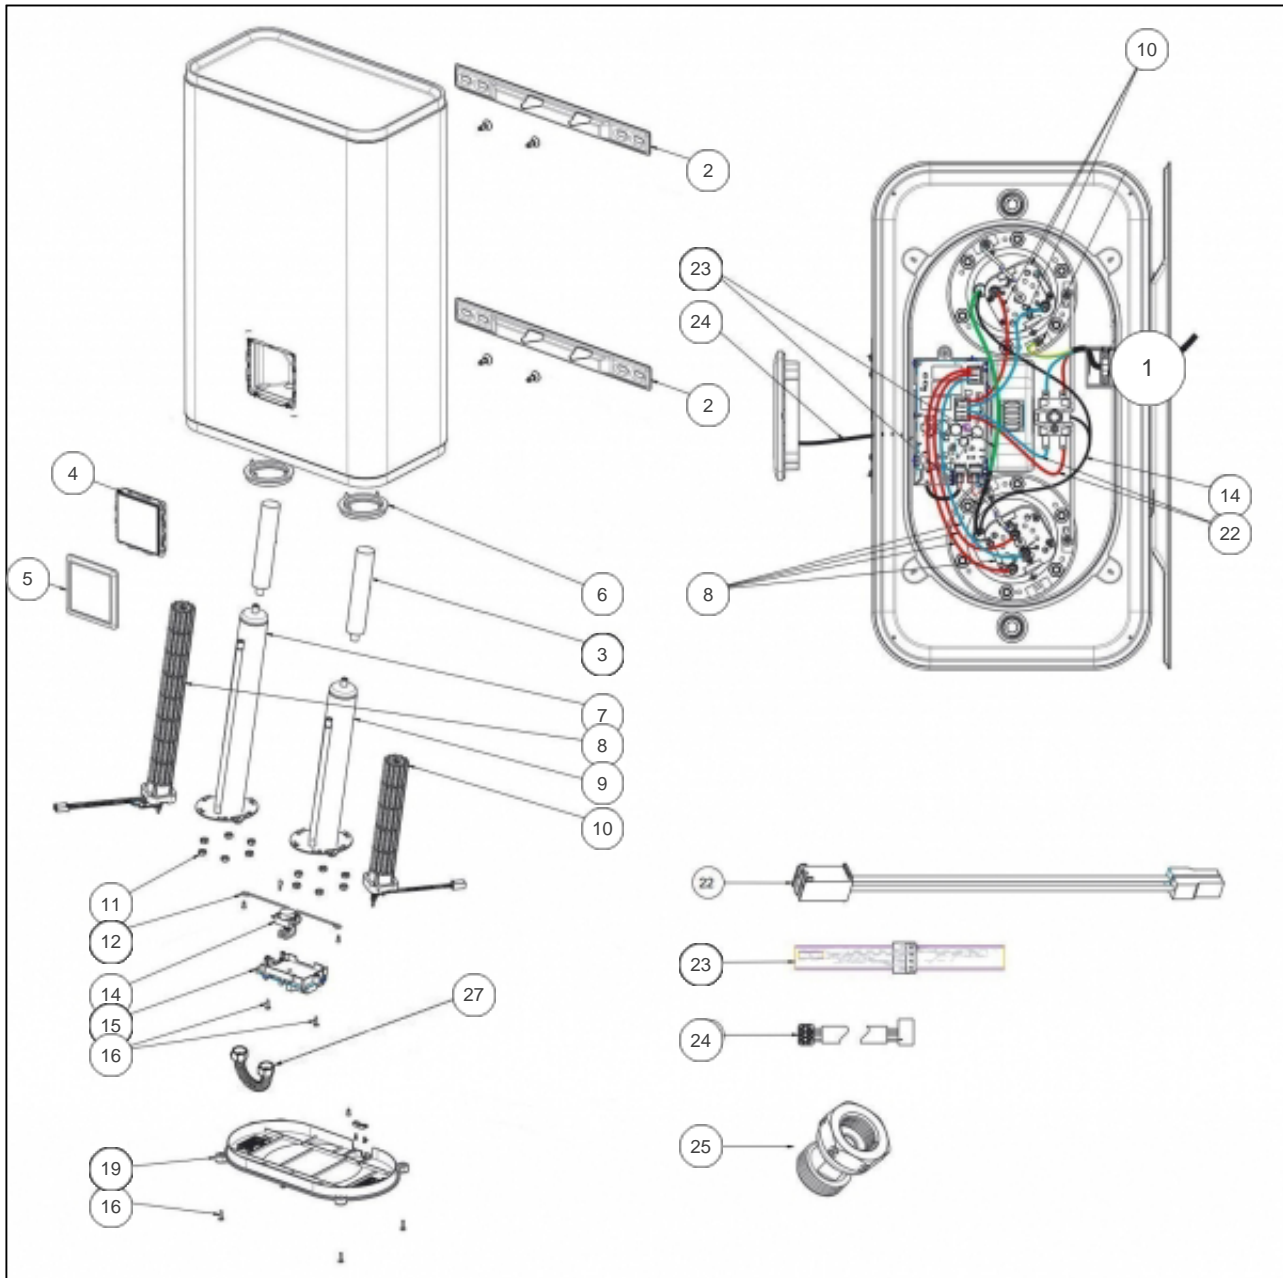

Atlantic Radiateurs & Eau Chaude Sanitaire

Produits

Référence	Nom	Lettre
157216	LINEO CONNECTE MP 100L BLC 2250M	D

Paramètres

Référence	V40 (L)	Profondeur (mm)	Capacité (L)	Lettre
157216	192	300	100	D

Références

Repère	Libellé	D
1	CABLE ALIMENTATION 3X1,5 L1800 BB F	026386
2	ETRIER CE PLAT (X1)	022714
3	ANODE MAGNESIUM D26 L186	040208
4	COMMANDE DIGITALE FLAT/S4 WIFI FR	029967
5	ENJOLIVEUR NOIR POUR BOITIER DE CDE	022953
6	JOINT A LEVRE D.75MM (COEF.2)	040323
7	CORPS DE CHAUFFE INCLINE 2100W + JOINT <i>Prévoir le remplacement de l'anode - Anode to replace</i>	040439
8	RESISTANCE STEATITE 2250W 230V	030249
9	CORPS DE CHAUFFE D78 L340 + JOINT <i>Prévoir le remplacement de l'anode - Anode to replace</i>	029593
10	RESISTANCE STEATITE 1000W + CONNECTEUR	029591
11	ECROU HM8 X1 (COEF.6)	026064
12	SUPPORT THERMOSTAT DE SECURITE	023551
14	THERMOSTAT DE SECURITE SBLC 2001 S95	029659
15	CARTE ELEC WIFI BAC2WD PROG 100LMP AT	030479
16	VIS	026282
19	CAPOT BLANC 100L MP	023549
22	FAISCEAU L200 POUR THERMOSTAT SECURITE	026344
23	SONDE DE TEMPERATURE POUR 80L-100L MP	026287
24	FAISCEAU ELECTRIQUE L360 CDE DIGIT	023337
25	RACCORD BIMETAL TOURNANT 15X21 - 20X27	026400
27	TUBE DE LIAISON CANNELE + JOINTS	022748