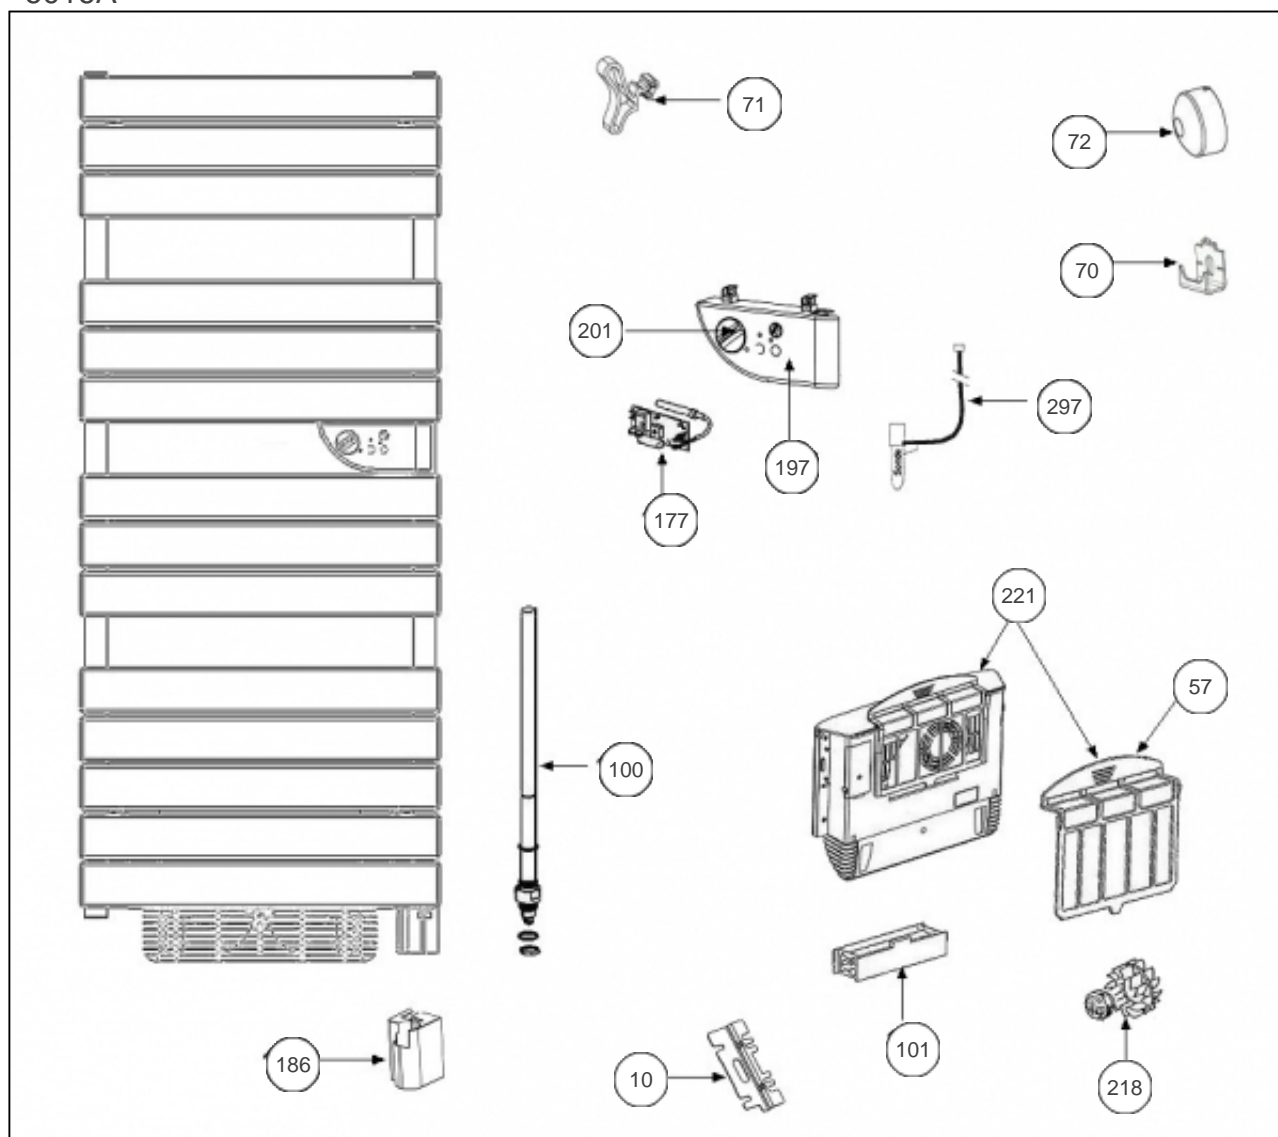

### Paramètres

Référence	Puissance(W)	Tension (V)	Capacité/Largeur	Couleur	Lettre
861015	500+1000	230	550	BLANC	D

6016A

---