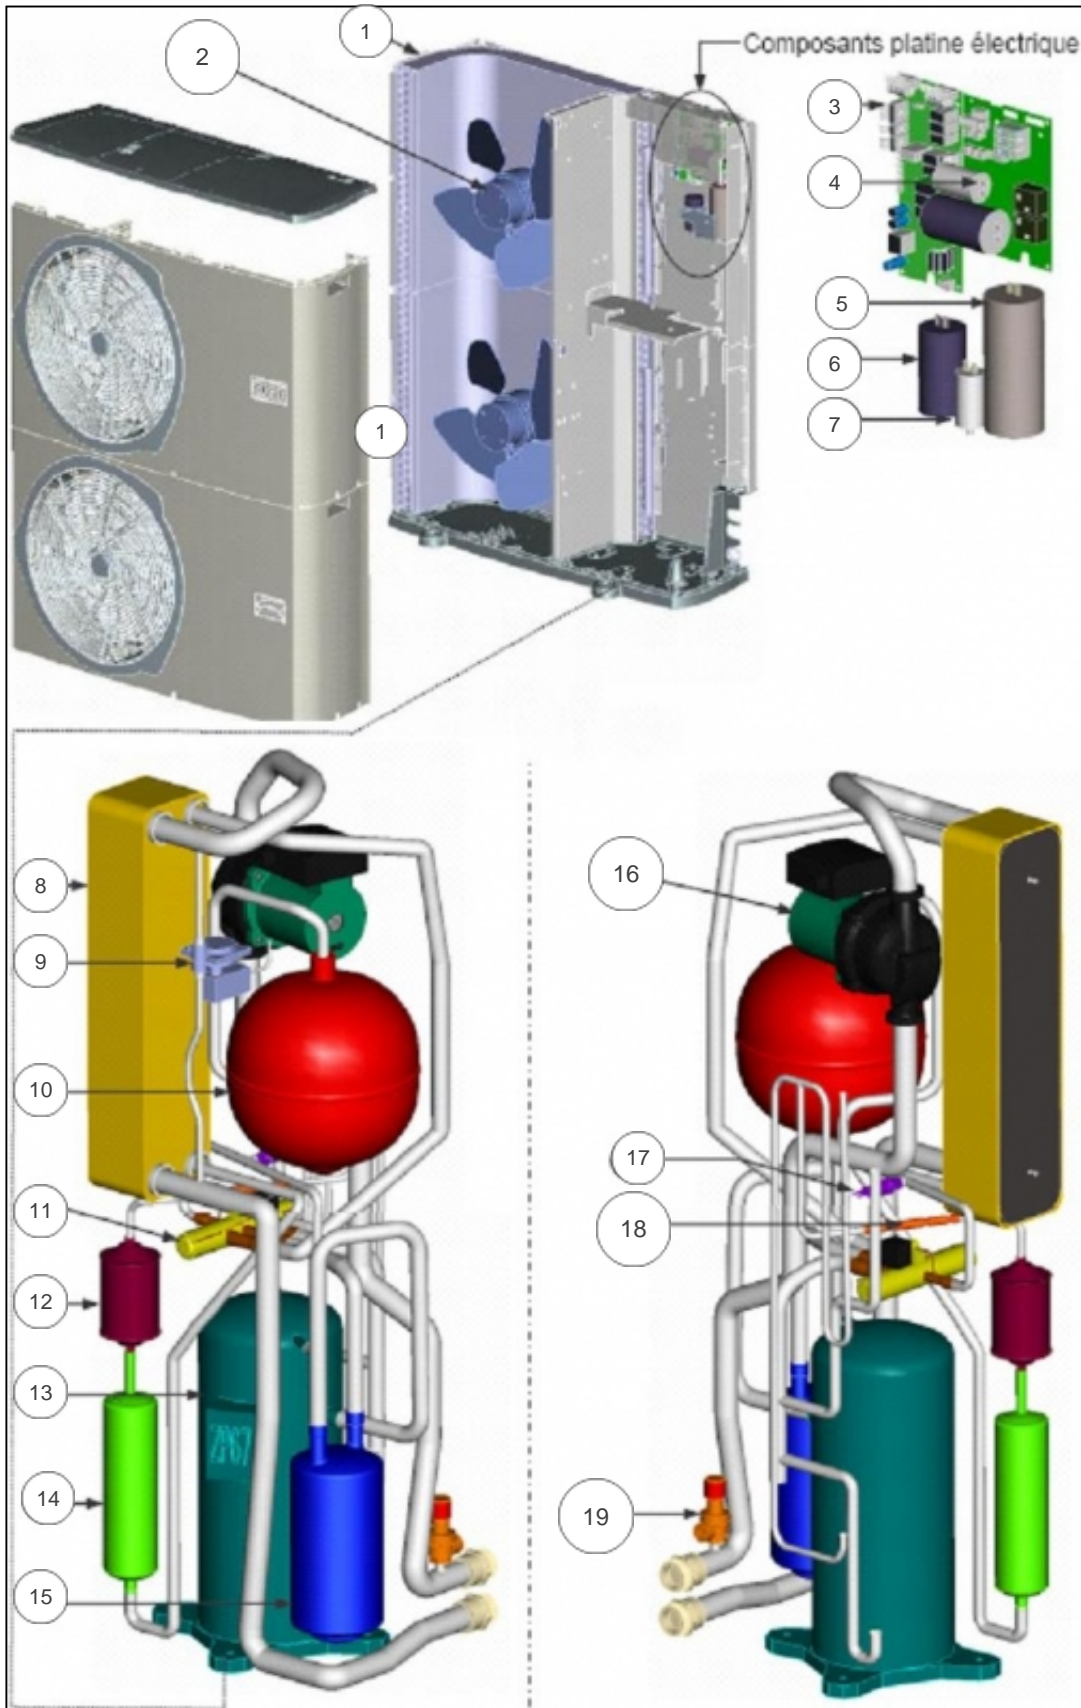

11395596

Références

Repère	Libellé	B
	TELECOMMANDE R/O 8/10/13 R <i>Scotché sur le Rep 11.</i>	711403
	TELECOMMANDE R/O 8/10/13 R	711403
	PRESSOSTAT HP R/O 8/10/13 R	711428
	CORDON CHAUFFANT PAC AIREO	071714
	BOBINE VANNE 4 VOIES SAGINOMIYA	072060
	VANNE FILTRE FITERBALL	188194
2	VENTILATEUR EXTERIEUR R/O 13 R	711441
3	CARTE DE REGULATION AIREO 2	071962
5	CONDENSATEUR COMPRESSEUR 13RM2	711464
7	CONDENSATEUR COMPRESSEUR AIREO 2 - 13RM2	071969
9	PRESSOSTAT DIFFERENTIEL R/O 8/10/13 R	711404
10	VASE EXPANSION R/O 13 R	711439
11	VANNE 4 VOIES R/O 13 R SAGINOMIYA	072061
12	FILTRE DESHYDRATEUR R/O 10 R	711429
16	CIRCULATEUR AIREO 2 - 13RM2-13RT2	071963
17	SONDE SAV 25 DEG. 10KOHMS R/O 8/10/13 R	071973
19	SOUPAPE D EAU 4B 1/2 FXF R/O 8/10/13 R	711447