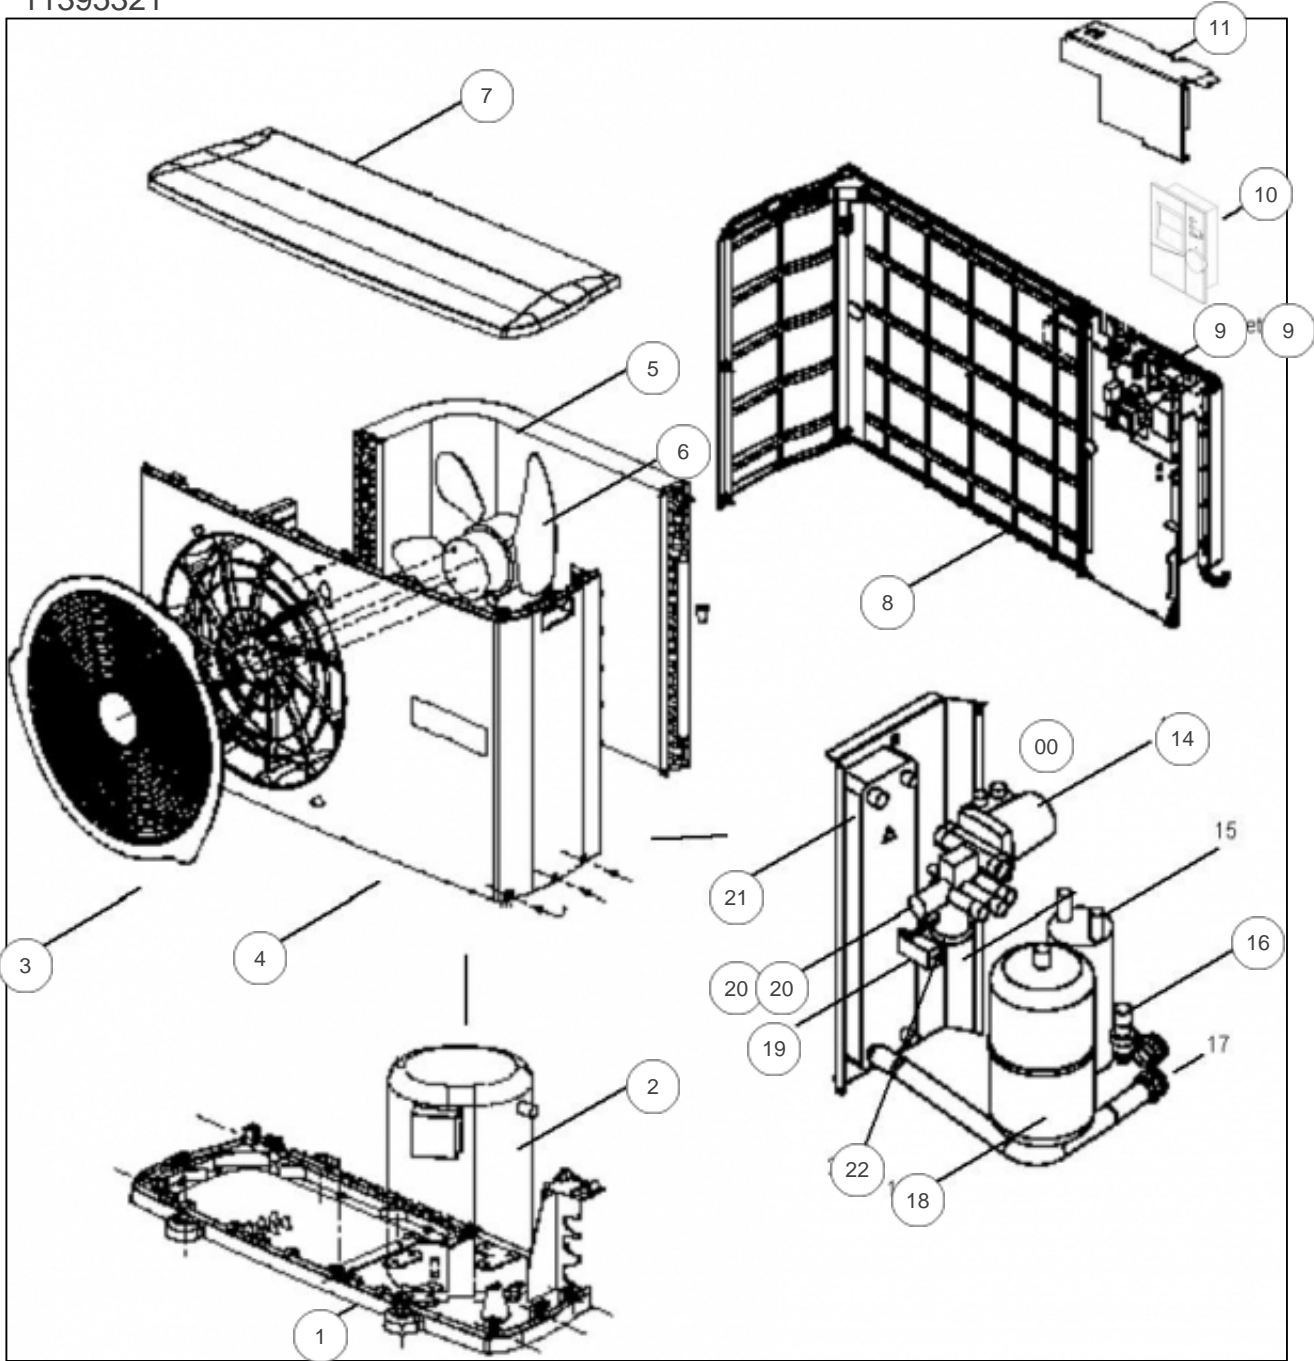

11395321

Références

Repère	Libellé	B
	VANNE FILTRE	188193
00	PURGEUR MANUEL R/O <i>Présent à côté du circulateur.</i>	711458
00	PURGEUR MANUEL R/O	711458
1	PLATEFORME (BASE) AIREO 8/10	711445
2	COMPRESSEUR R/O 10 R	711419
3	GRILLE DE SOUFFLAGE R/O 8/10/13 R	711427
4	PANNEAU AVANT R/O 8/10/13 R	711446
5	BATTERIE ECO R/O 10 R	711407
6	VENTILATEUR EXTERIEUR R/O 8/10 R	711440
7	TOIT R/O 8/10/13 R	711442
8	PANNEAU ARRIERE BAS R/O 8/10/13 R	711443
9	CARTE DE REGULATION AIREO 2	071962
9	CARTE PUISSANCE 10RM2	711470
10	TELECOMMANDE R/O 8/10/13 R <i>Scotché sur le Rep 11.</i>	711403
10	TELECOMMANDE R/O 8/10/13 R	711403
11	CAPOT DE PROTECTION PLATINE AIREO	711451
14	CIRCULATEUR R/O 10 R	711405
16	SOUPAPE D EAU 4B 1/2 FXF R/O 8/10/13 R	711447
18	VASE EXPANSION R/O 8/10 R	711438
19	PRESSOSTAT DIFFERENTIEL R/O 8/10/13 R	711404
20	VANNE 4 VOIES R/O 8/10 R <i>Sans la bobine.</i>	711431
20	BOBINE VANNE 4 VOIES SAGINOMIYA	072060
21	ECHANG. PLAQUES (CPLT) R/O 10R	711410
22	FILTRE DESHYDRATEUR R/O 10 R	711429