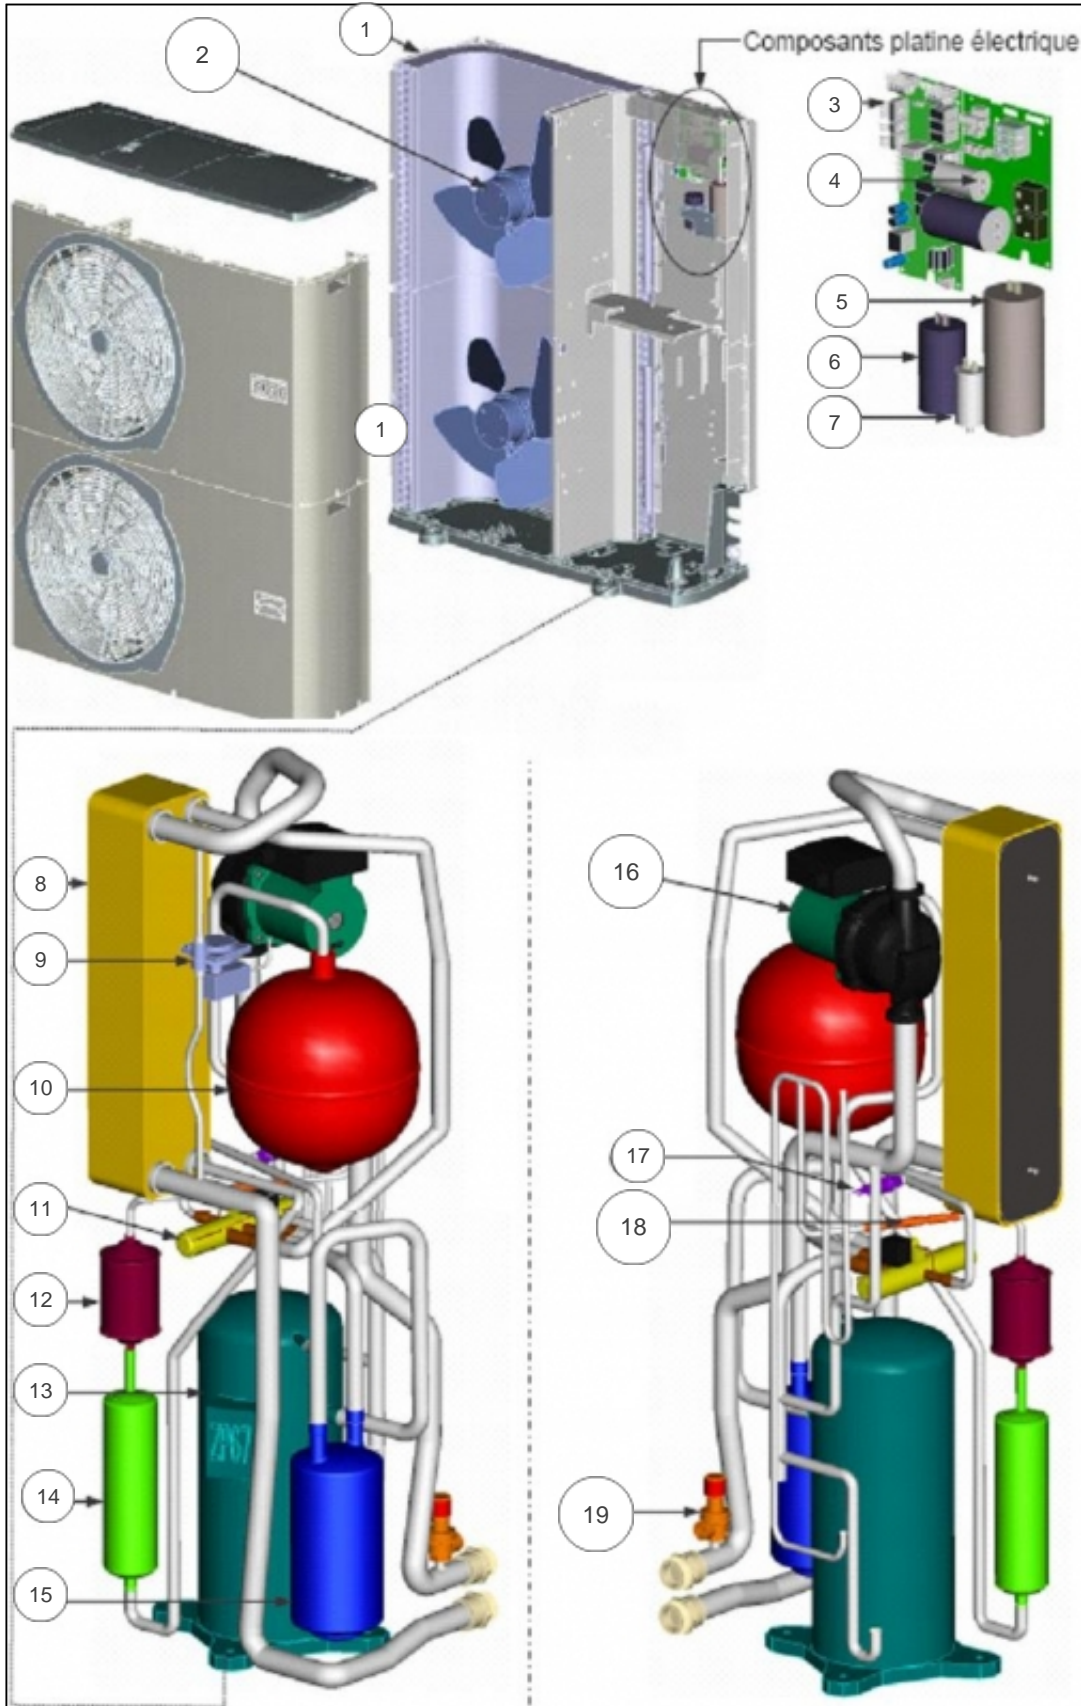

11395596

Références

Repère	Libellé	F
	TELECOMMANDE R/O 8/10/13 R <i>Scotché sur le Rep 11.</i>	711403
	TELECOMMANDE R/O 8/10/13 R	711403
	PRESSOSTAT HP R/O 8/10/13 R	711428
	CORDON CHAUFFANT PAC AIREO	071714
	ECRETEUR ALIMENTATION PAC AIREO	071748
	BOBINE VANNE 4 VOIES SAGINOMIYA	072060
	VANNE FILTRE FITERBALL	188194
1	BATTERIE EXTERIEURE CIAT 13RT2	711408
2	VENTILATEUR EXTERIEUR R/O 13 R	711441
3	CARTE DE REGULATION AIREO 2	071962
4	PLATINE ALIM. TRIPHASEE R/O 13 R	711402
5	CONDENSATEUR COMPRESSEUR 13RM2	711464
7	CONDENSATEUR COMPRESSEUR AIREO 2 - 13RM2	071969
8	ECHANGEUR A PLAQUES R/O 13 R	711411
9	PRESSOSTAT DIFFERENTIEL R/O 8/10/13 R	711404
10	VASE EXPANSION R/O 13 R	711439
11	VANNE 4 VOIES R/O 13 R SAGINOMIYA	072061
12	FILTRE DESHYDRATEUR R/O 8/13 R	711430
13	COMPRESSEUR R/O 13 R	711420
14	RESERVOIR PAC AIERO 13RT2	711462
15	BOUTEILLE TAMPON 13RM2/RT2	172092
16	CIRCULATEUR AIREO 2 - 13RM2-13RT2	071963
17	SONDE SAV 25 DEG. 10KOHMS R/O 8/10/13 R	071973
18	DETENDEUR (CAPILLAIRE) R/O 13 R	711426
19	SOUPAPE D EAU 4B 1/2 FXF R/O 8/10/13 R	711447