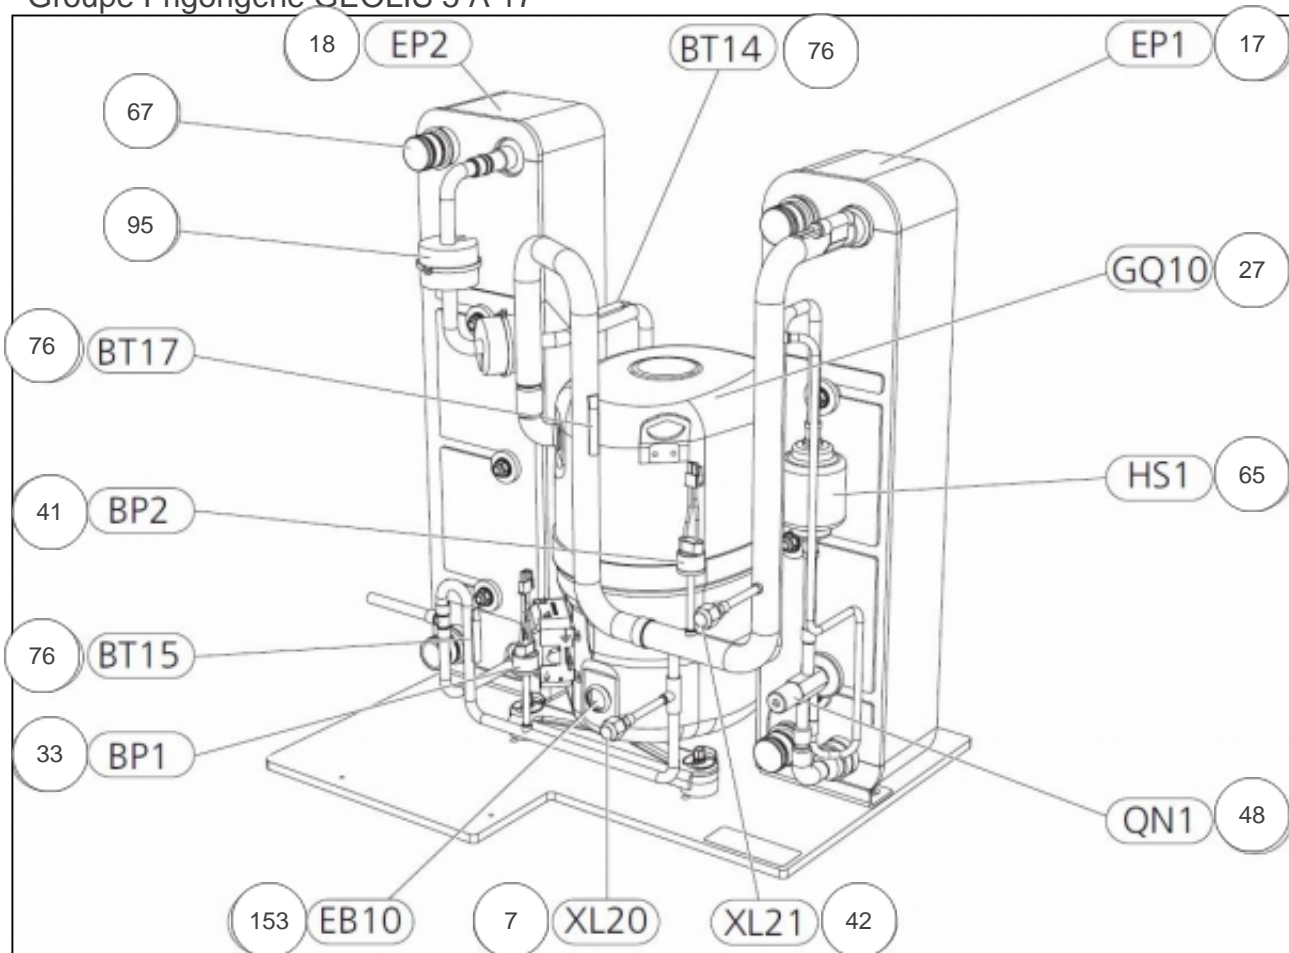

atlantic Pompes à Chaleur et Chaudières

Produits

Référence	Nom	Lettre
023406	GEOLIS 17	E

Paramètres

Référence	Puissance(W)	Couleur	Lettre
023406	16 890	Blanche	E

Habillage GEOLIS 5 A 17

Références

Repère	Libellé	E
32	MODULE AFFICHAGE	171793
125	COUVERCLE	171726
126	COTE GAUCHE	171810
127	COTE DROIT	171809
128	FACADE GEOLIS	171811

Groupe Frigorigène GEOLIS 5 A 17

Références

Repère	Libellé	E
	GROUPE FRIGO GEOLIS 17	171916
17	EVAPORATEUR	171730
18	CONDENSEUR	171820
27	COMPRESSEUR 17KW	171805
33	PRESSOSTAT H P	171770
41	PRESSOSTAT B P	171769
42	VALVE SCHRADER 1/4"	171729
48	DETENDEUR 1120-17KW	071524
65	FILTRE DESHYDRATEUR	072014
67	CLIPS	171802
76	SONDE TEMPERATURE KIT	171774
95	AMORTISSEUR	171721
153	RESISTANCE CARTER COMPRESSEUR	171826

Groupe Hydraulique GEOLIS 5 A 17

Références

Repère	Libellé	E
16	CIRCULATEUR CHAUFFAGE	171831
35	CIRCULATEUR AVEC PROGRAMMATION	171795
51	VIDANGE DU CIRCUIT CHAUFFAGE	071533
67	CLIPS	171802
67	FLEXIBLE	171924
72	CARTE CONNEXION SONDES	171766
73	SONDE TEMPERATURE	171775
74	SONDE TEMPERATURE BT11	171776
75	SONDE TEMPERATURE BT12	171778
79	SONDE TEMPERATURE BT3	171777
82	FLEXIBLE	171722
83	TUYAU DEPART EVAPORATEUR	171796
84	FLEXIBLE	171723

Groupe Hydraulique GEOLIS 5 A 17

Références

Repère	Libellé	E
1	RESISTANCE APPOINT	171829
19	VANNE 3VOIES 525-28	171763
32	MODULE AFFICHAGE	171793
43	MOTEUR V3V	171772
45	MANETTE	171786
46	VANNE ARRET	171783
60	TUYAUTERIE	171817
66	CLAPET ANTI RETOUR	171782
69	FLEXIBLE	171801
70	FLEXIBLE	171799
71	TUYAUTERIE	171815
80	INTERRUPTEUR	171787
88	SONDE TEMPERATURE	171771