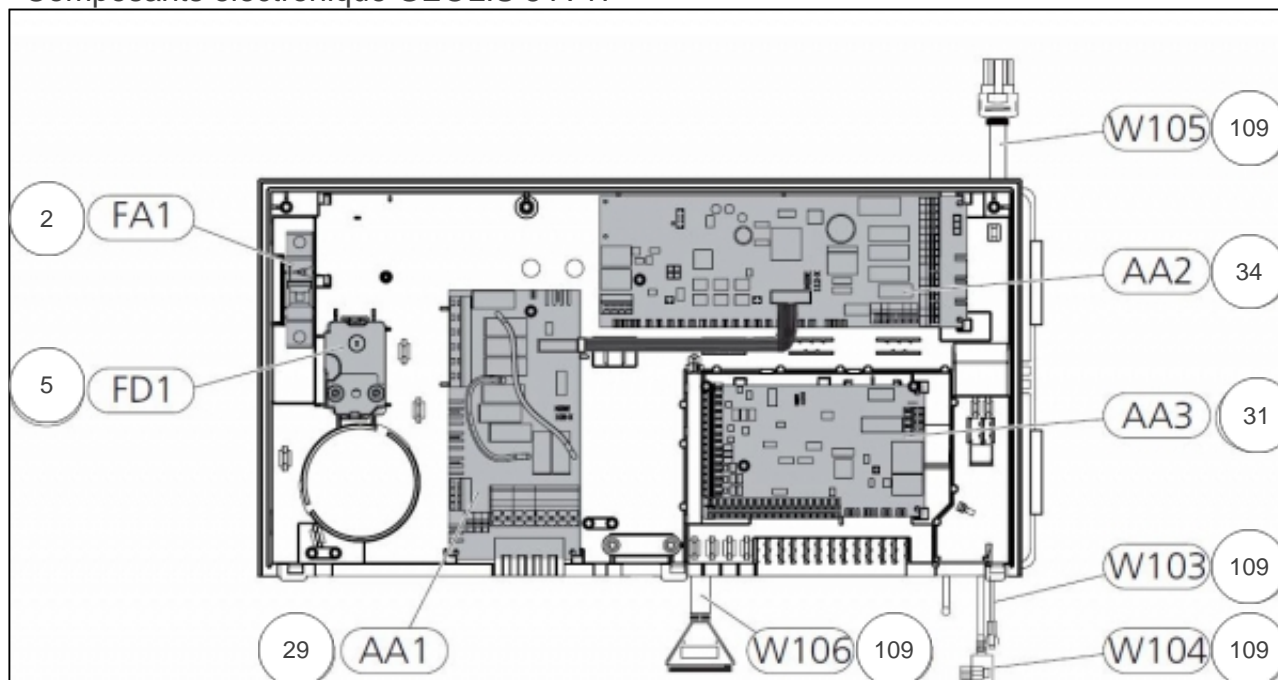

Composants electronique GEOLIS 5 A 17

Références

Repère	Libellé	E
2	COUPE-CIRCUIT MINIATURE 1140-1240-1120	072021
5	THERMOSTAT LIMITEUR	171832
29	CARTE APPOINT ELECTRIQUE	171922
31	CARTE D ENTREE	171792
34	CARTE PRINCIPALE	171764
109	CABLAGE COMPLET	171788