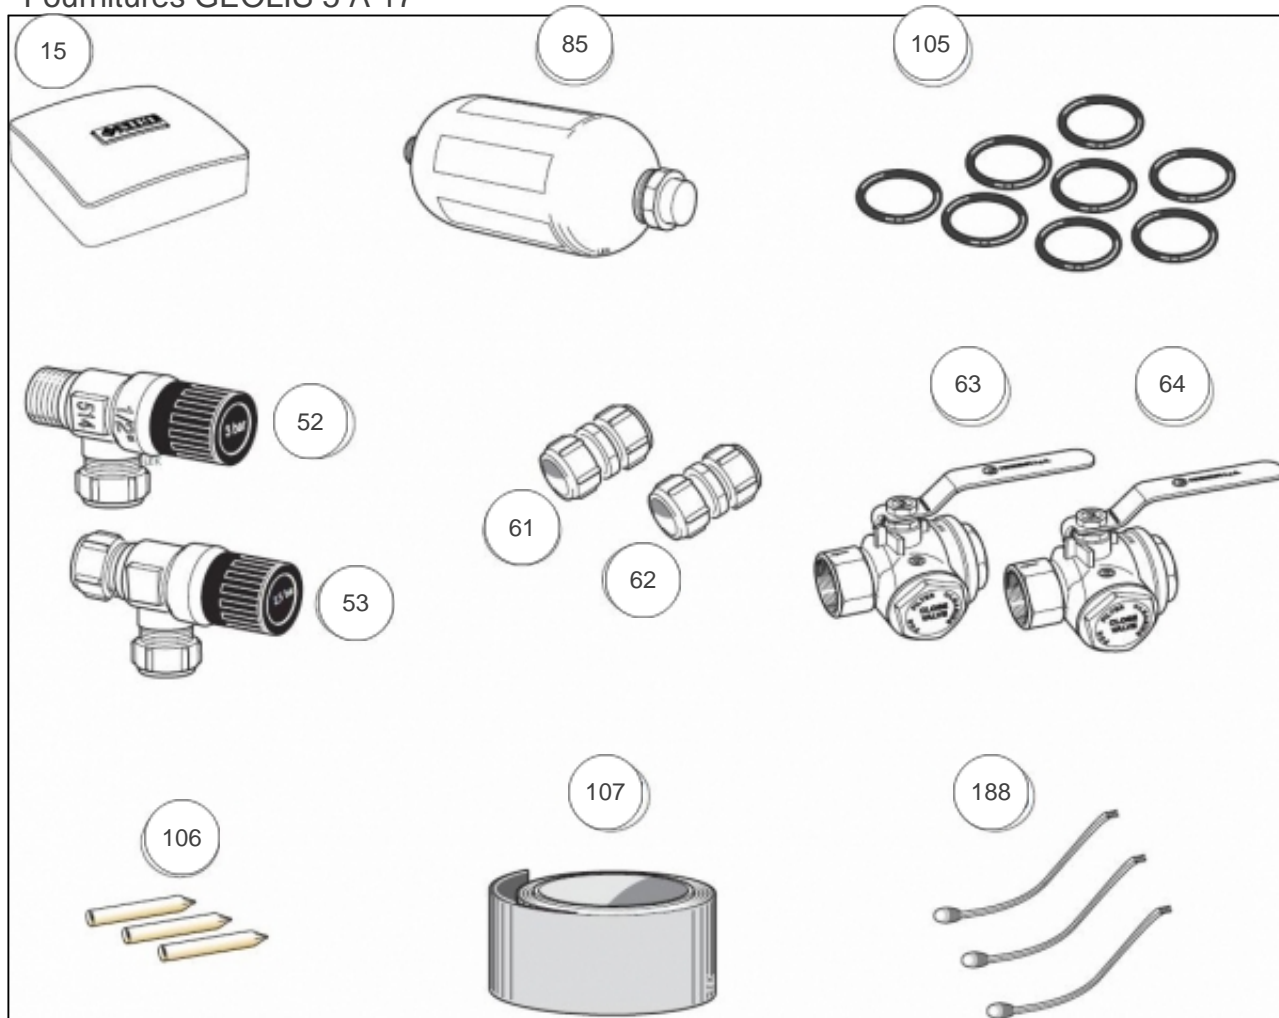

Fournitures GEOLIS 5 A 17

Références

Repère	Libellé	E
15	SONDE EXTERIEURE	171773
52	SOUPEPE 3BARS	171704
53	SOUPEPE SECURITE 0/0	171624
61	RACCORD HYDRAULIQUE A OLIVES PAC DIA.35	072276
62	RACCORD HYDRAULIQUE A OLIVES PAC DIA.28	072278
63	VANNE D'ISOLEMENT 1" AV. FILTRE	071526
64	VANNE D'ISOLEMENT 1" 1/4 AV. FILTRE	071527
85	VASE A NIVEAU	171780
105	JOINT (KIT)	171803
106	DOIGT DE GANT PAC 0/0	171621
107	ROULEAU ISOLATION	171623
188	SONDE TEMPERATURE	171827