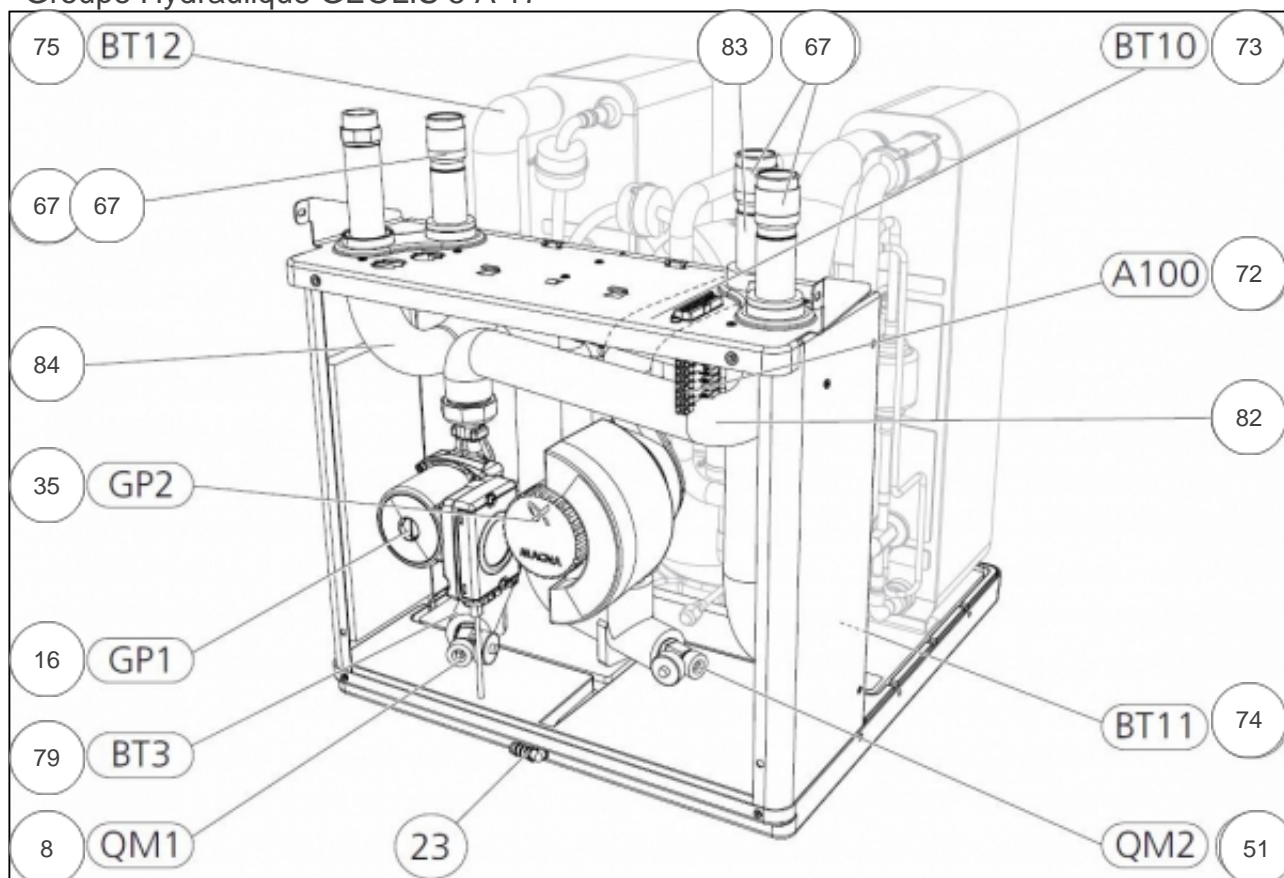

atlantic Pompes à Chaleur et Chaudières

Produits

Référence	Nom	Lettre
023406	GEOLIS 17	E

Paramètres

Référence	Puissance(W)	Couleur	Lettre
023406	16 890	Blanche	E

Habillage GEOLIS 5 A 17

Références

Repère	Libellé	E
32	MODULE AFFICHAGE	171793
125	COUVERCLE	171726
126	COTE GAUCHE	171810
127	COTE DROIT	171809
128	FACADE GEOLIS	171811

Groupe Frigorigène GEOLIS 5 A 17

Références

Repère	Libellé	E
	GROUPE FRIGO GEOLIS 17	171916
17	EVAPORATEUR	171730
18	CONDENSEUR	171820
27	COMPRESSEUR 17KW	171805
33	PRESSOSTAT H P	171770
41	PRESSOSTAT B P	171769
42	VALVE SCHRADER 1/4"	171729
48	DETENDEUR 1120-17KW	071524
65	FILTRE DESHYDRATEUR	072014
67	CLIPS	171802
76	SONDE TEMPERATURE KIT	171774
95	AMORTISSEUR	171721
153	RESISTANCE CARTER COMPRESSEUR	171826

Groupe Hydraulique GEOLIS 5 A 17

Références

Repère	Libellé	E
16	CIRCULATEUR CHAUFFAGE	171831
35	CIRCULATEUR AVEC PROGRAMMATION	171795
51	VIDANGE DU CIRCUIT CHAUFFAGE	071533
67	CLIPS	171802
67	FLEXIBLE	171924
72	CARTE CONNEXION SONDES	171766
73	SONDE TEMPERATURE	171775
74	SONDE TEMPERATURE BT11	171776
75	SONDE TEMPERATURE BT12	171778
79	SONDE TEMPERATURE BT3	171777
82	FLEXIBLE	171722
83	TUYAU DEPART EVAPORATEUR	171796
84	FLEXIBLE	171723

Groupe Hydraulique GEOLIS 5 A 17

Références

Repère	Libellé	E
1	RESISTANCE APPOINT	171829
19	VANNE 3VOIES 525-28	171763
32	MODULE AFFICHAGE	171793
43	MOTEUR V3V	171772
45	MANETTE	171786
46	VANNE ARRET	171783
60	TUYAUTERIE	171817
66	CLAPET ANTI RETOUR	171782
69	FLEXIBLE	171801
70	FLEXIBLE	171799
71	TUYAUTERIE	171815
80	INTERRUPTEUR	171787
88	SONDE TEMPERATURE	171771