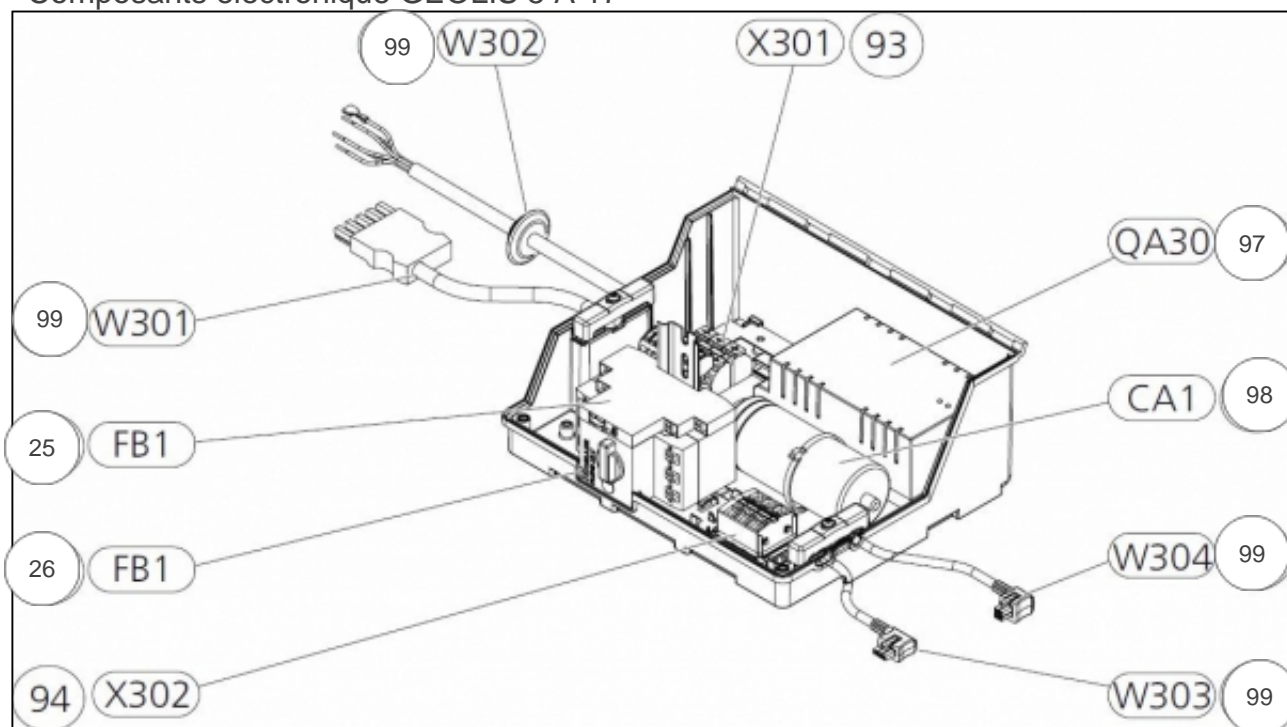

Composants electronique GEOLIS 5 A 17

Références

Repère	Libellé	E
25	CONTACT AUXILLIAIRE	171825
26	PROTECTION MOTEUR	171767
97	AMORTISSEUR DE DEMARRAGE	171938
98	CONDENSATEUR	171830
99	CABLE MODULE MOTEUR	171790