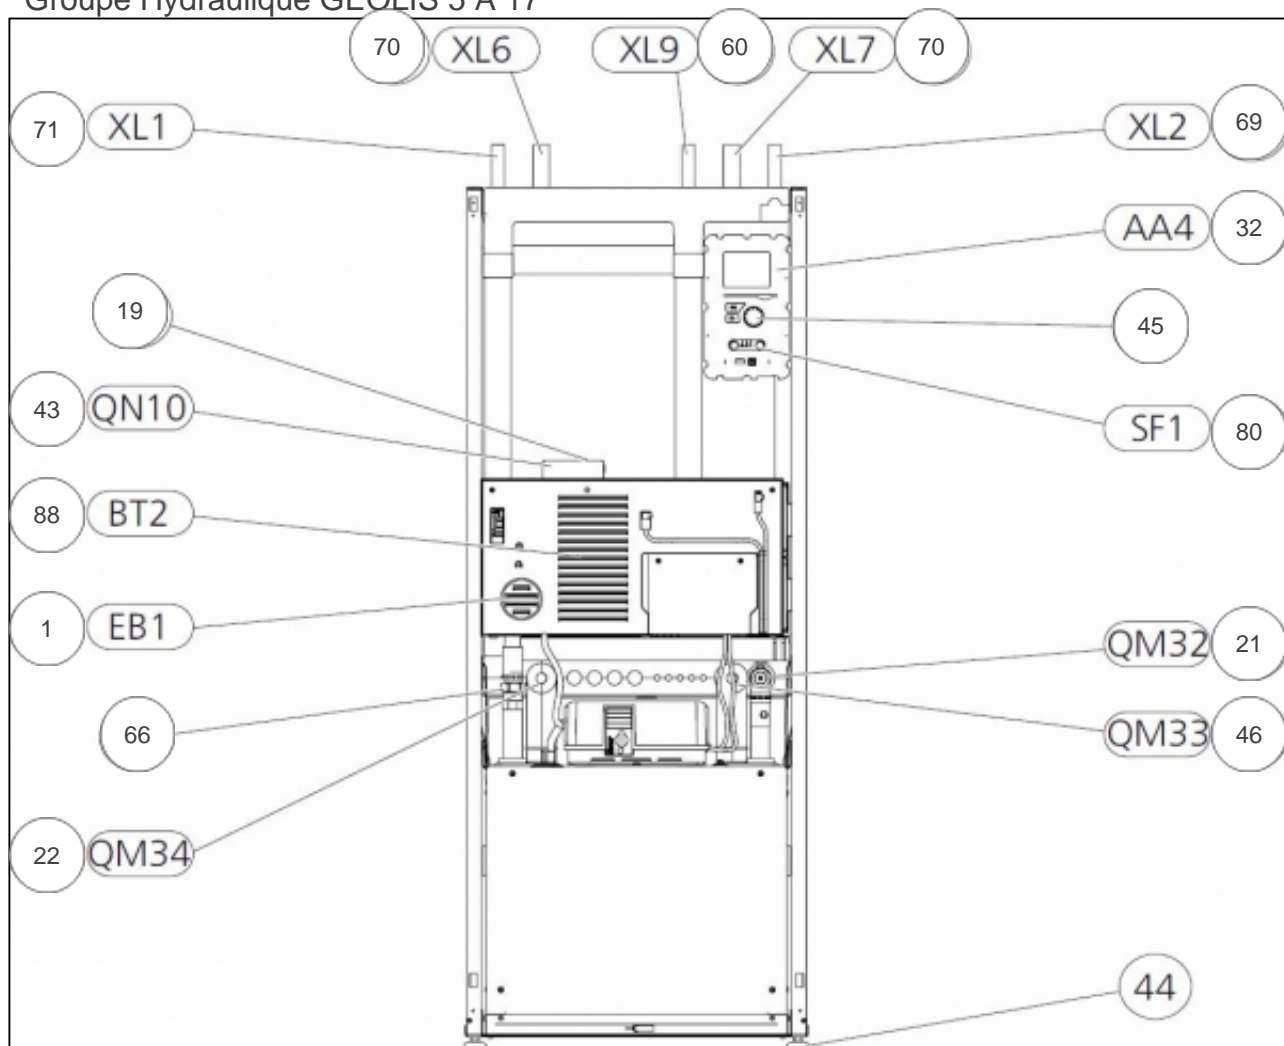

atlantic Pompes à Chaleur et Chaudières

Produits

Référence	Nom	Lettre
023406	GEOLIS 17	E

Paramètres

Référence	Puissance(W)	Couleur	Lettre
023406	16 890	Blanche	E

Habillage GEOLIS 5 A 17

Références

Repère	Libellé	E
32	MODULE AFFICHAGE	171793
125	COUVERCLE	171726
126	COTE GAUCHE	171810
127	COTE DROIT	171809
128	FACADE GEOLIS	171811

Groupe Frigorigène GEOLIS 5 A 17

Références

Repère	Libellé	E
	GROUPE FRIGO GEOLIS 17	171916
17	EVAPORATEUR	171730
18	CONDENSEUR	171820
27	COMPRESSEUR 17KW	171805
33	PRESSOSTAT H P	171770
41	PRESSOSTAT B P	171769
42	VALVE SCHRADER 1/4"	171729
48	DETENDEUR 1120-17KW	071524
65	FILTRE DESHYDRATEUR	072014
67	CLIPS	171802
76	SONDE TEMPERATURE KIT	171774
95	AMORTISSEUR	171721
153	RESISTANCE CARTER COMPRESSEUR	171826

Groupe Hydraulique GEOLIS 5 A 17

Références

Repère	Libellé	E
16	CIRCULATEUR CHAUFFAGE	171831
35	CIRCULATEUR AVEC PROGRAMMATION	171795
51	VIDANGE DU CIRCUIT CHAUFFAGE	071533
67	CLIPS	171802
67	FLEXIBLE	171924
72	CARTE CONNEXION SONDES	171766
73	SONDE TEMPERATURE	171775
74	SONDE TEMPERATURE BT11	171776
75	SONDE TEMPERATURE BT12	171778
79	SONDE TEMPERATURE BT3	171777
82	FLEXIBLE	171722
83	TUYAU DEPART EVAPORATEUR	171796
84	FLEXIBLE	171723

Groupe Hydraulique GEOLIS 5 A 17

Références

Repère	Libellé	E
1	RESISTANCE APPOINT	171829
19	VANNE 3VOIES 525-28	171763
32	MODULE AFFICHAGE	171793
43	MOTEUR V3V	171772
45	MANETTE	171786
46	VANNE ARRET	171783
60	TUYAUTERIE	171817
66	CLAPET ANTI RETOUR	171782
69	FLEXIBLE	171801
70	FLEXIBLE	171799
71	TUYAUTERIE	171815
80	INTERRUPTEUR	171787
88	SONDE TEMPERATURE	171771