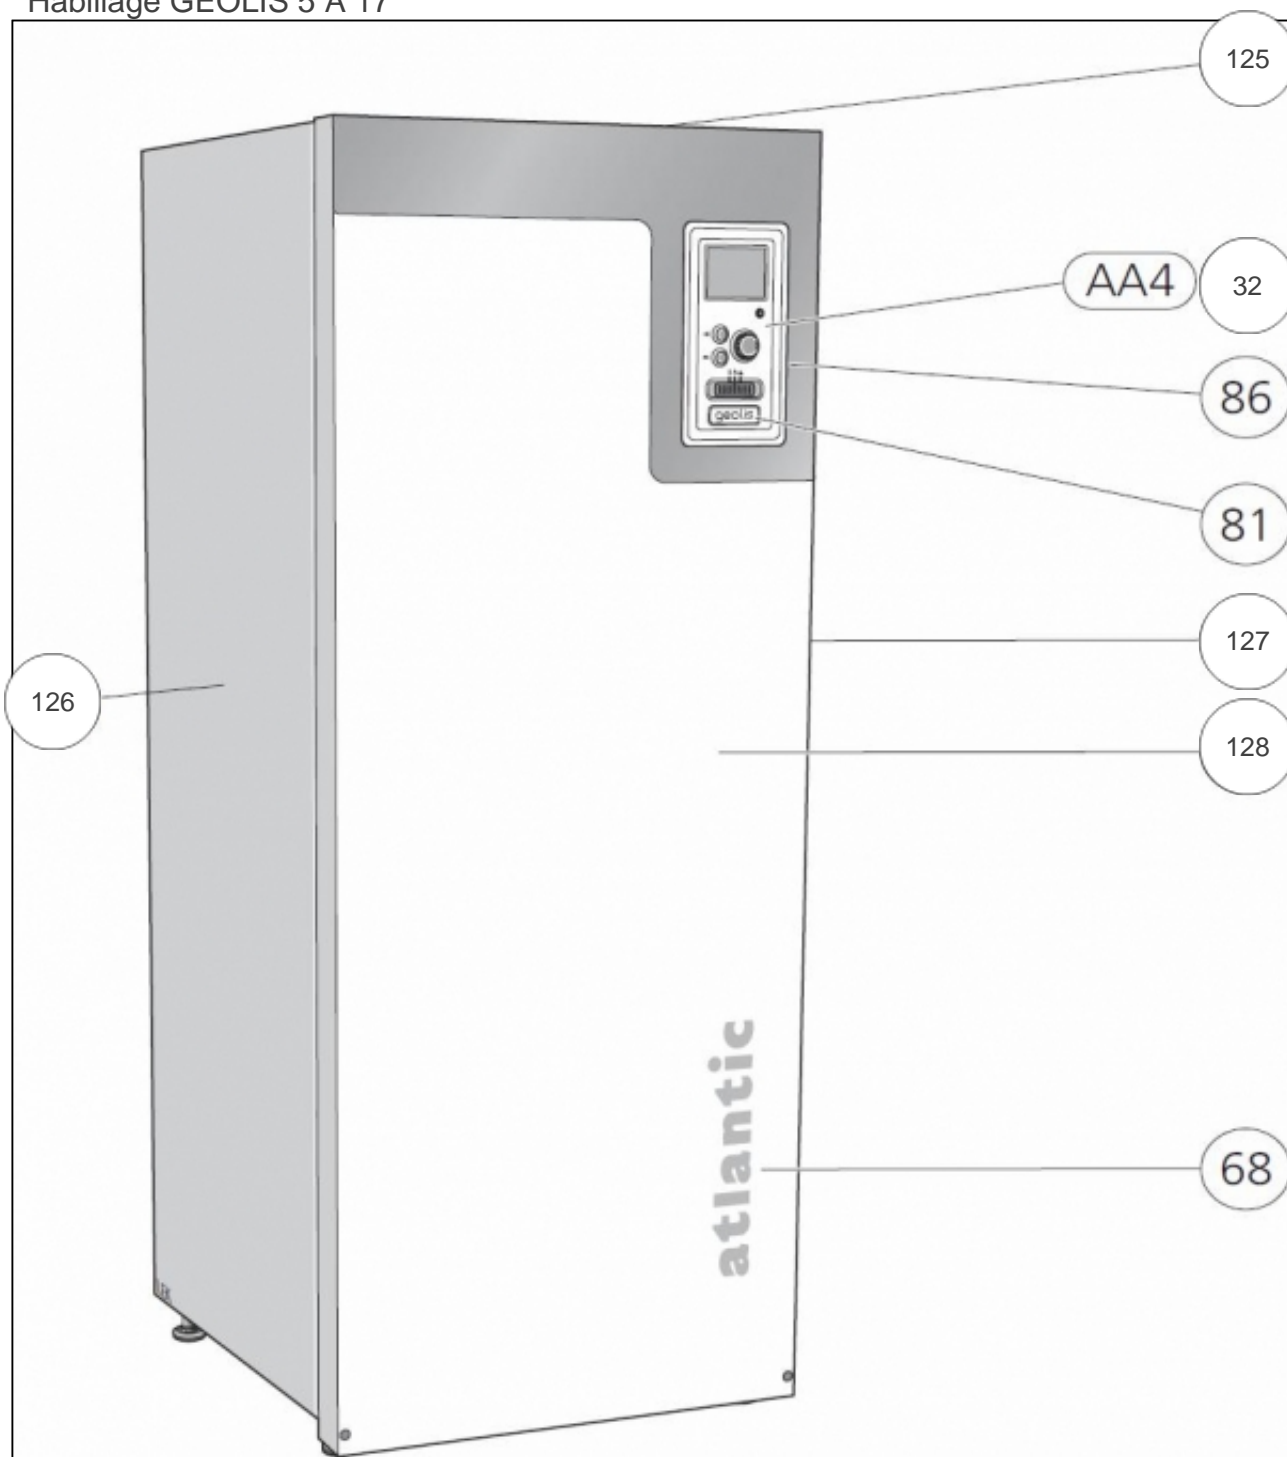

atlantic Pompes à Chaleur et Chaudières

Produits

Référence	Nom	Lettre
023406	GEOLIS 17	E

Paramètres

Référence	Puissance(W)	Couleur	Lettre
023406	16 890	Blanche	E

Habillage GEOLIS 5 A 17

Références

Repère	Libellé	E
32	MODULE AFFICHAGE	171793
125	COUVERCLE	171726
126	COTE GAUCHE	171810
127	COTE DROIT	171809
128	FACADE GEOLIS	171811

Groupe Frigorigène GEOLIS 5 A 17

Références

Repère	Libellé	E
	GROUPE FRIGO GEOLIS 17	171916
17	EVAPORATEUR	171730
18	CONDENSEUR	171820
27	COMPRESSEUR 17KW	171805
33	PRESSOSTAT H P	171770
41	PRESSOSTAT B P	171769
42	VALVE SCHRADER 1/4"	171729
48	DETENDEUR 1120-17KW	071524
65	FILTRE DESHYDRATEUR	072014
67	CLIPS	171802
76	SONDE TEMPERATURE KIT	171774
95	AMORTISSEUR	171721
153	RESISTANCE CARTER COMPRESSEUR	171826

Groupe Hydraulique GEOLIS 5 A 17

Références

Repère	Libellé	E
16	CIRCULATEUR CHAUFFAGE	171831
35	CIRCULATEUR AVEC PROGRAMMATION	171795
51	VIDANGE DU CIRCUIT CHAUFFAGE	071533
67	CLIPS	171802
67	FLEXIBLE	171924
72	CARTE CONNEXION SONDES	171766
73	SONDE TEMPERATURE	171775
74	SONDE TEMPERATURE BT11	171776
75	SONDE TEMPERATURE BT12	171778
79	SONDE TEMPERATURE BT3	171777
82	FLEXIBLE	171722
83	TUYAU DEPART EVAPORATEUR	171796
84	FLEXIBLE	171723

Groupe Hydraulique GEOLIS 5 A 17

Références

Repère	Libellé	E
1	RESISTANCE APPOINT	171829
19	VANNE 3VOIES 525-28	171763
32	MODULE AFFICHAGE	171793
43	MOTEUR V3V	171772
45	MANETTE	171786
46	VANNE ARRET	171783
60	TUYAUTERIE	171817
66	CLAPET ANTI RETOUR	171782
69	FLEXIBLE	171801
70	FLEXIBLE	171799
71	TUYAUTERIE	171815
80	INTERRUPTEUR	171787
88	SONDE TEMPERATURE	171771